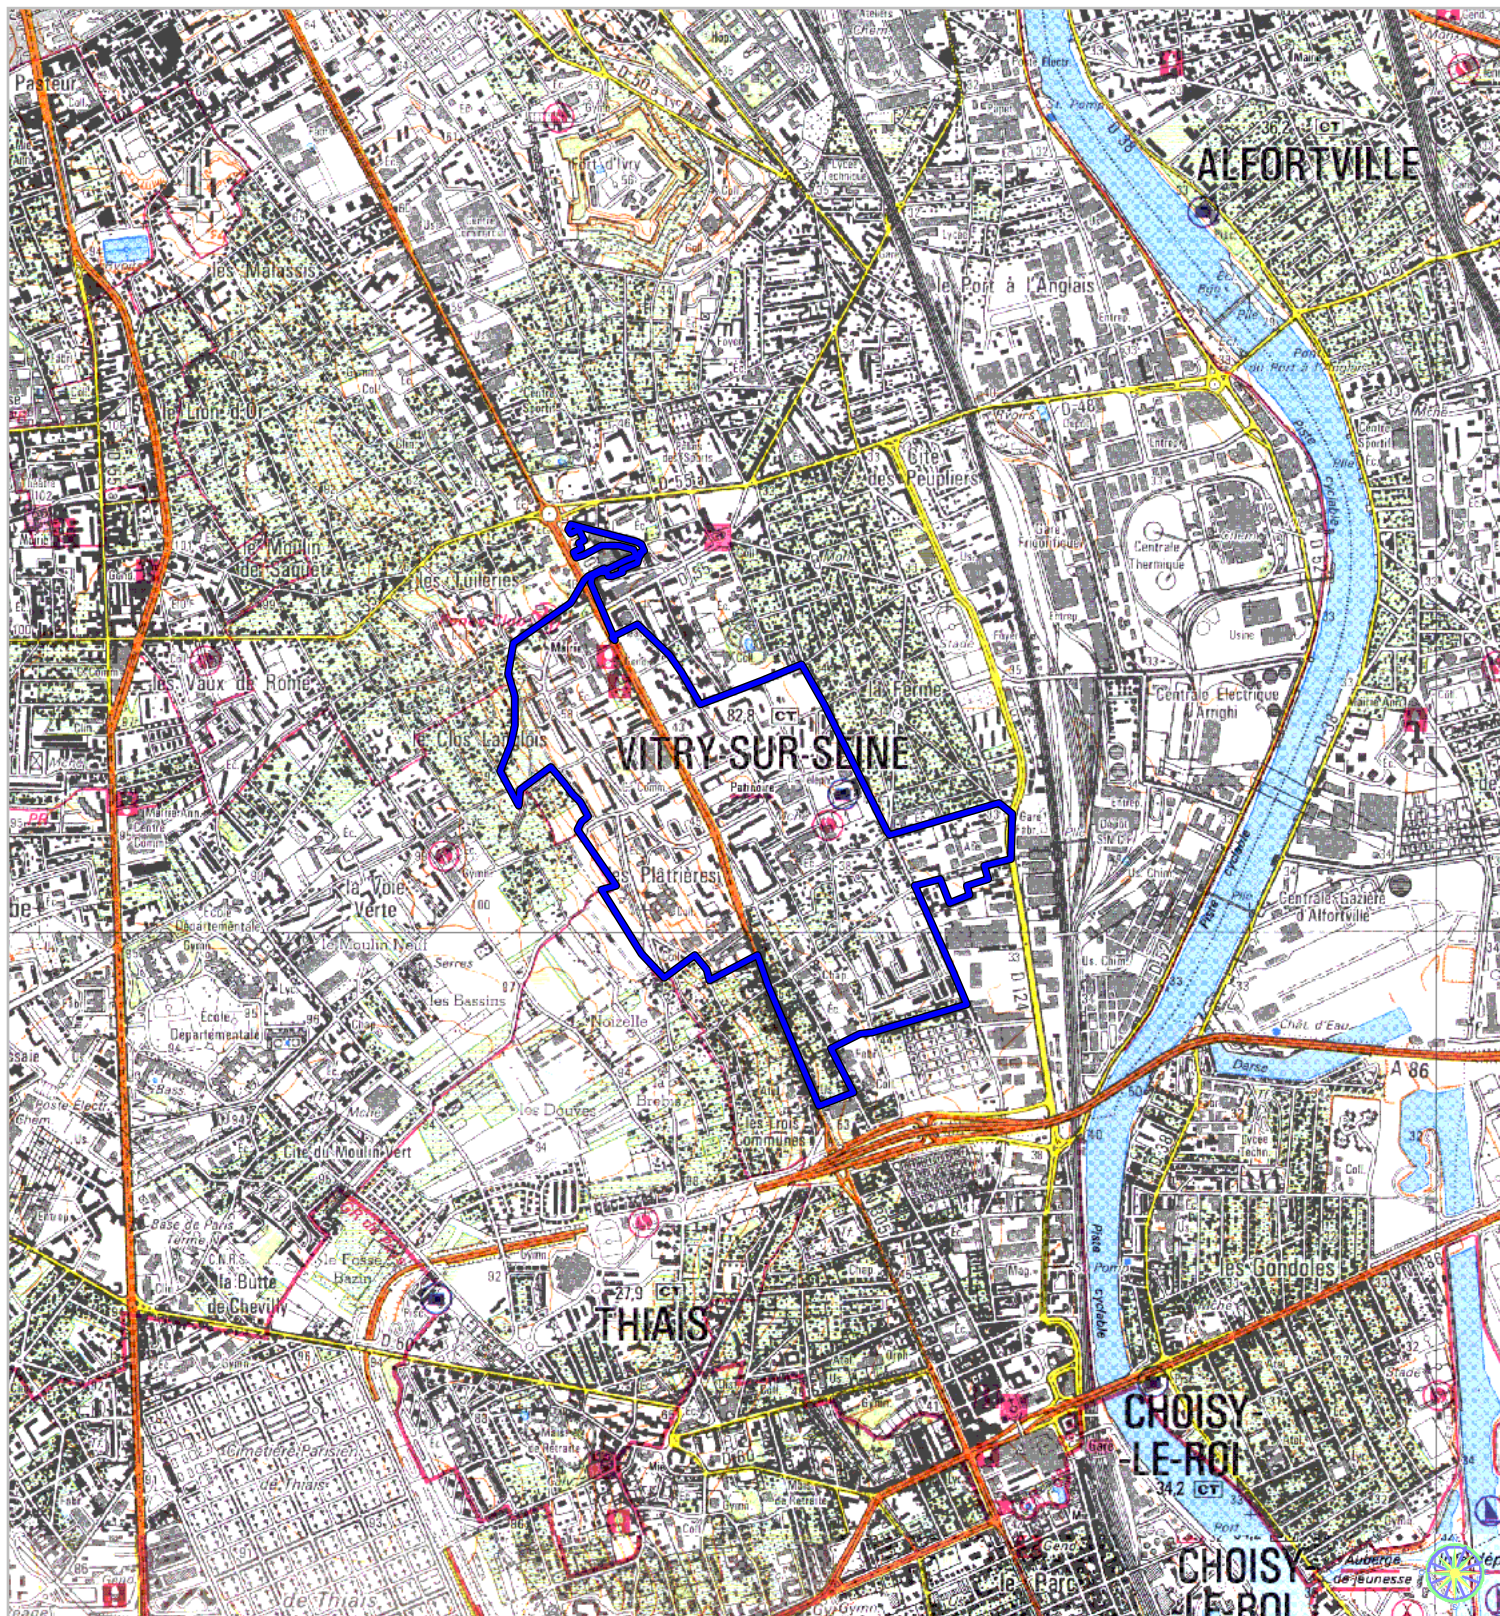

ZONE FRANCHE URBAINE

Carte indicative au 1/25 000

selon l'annexe 40 au décret
n°2004-219 du 12 mars 2004

Région : **Ile de France**
Département : **Val de Marne (94)**
Commune : **Vitry-sur-Seine.**

ZFU: Grand ensemble Ouest-Est.

N° INSEE: 11540ZF

La zone concernée est délimitée par un trait de couleur bleue. Le tracé est indicatif, en particulier la zone peut parfois comprendre des parcelles situées de l'autre côté des voies de délimitation.