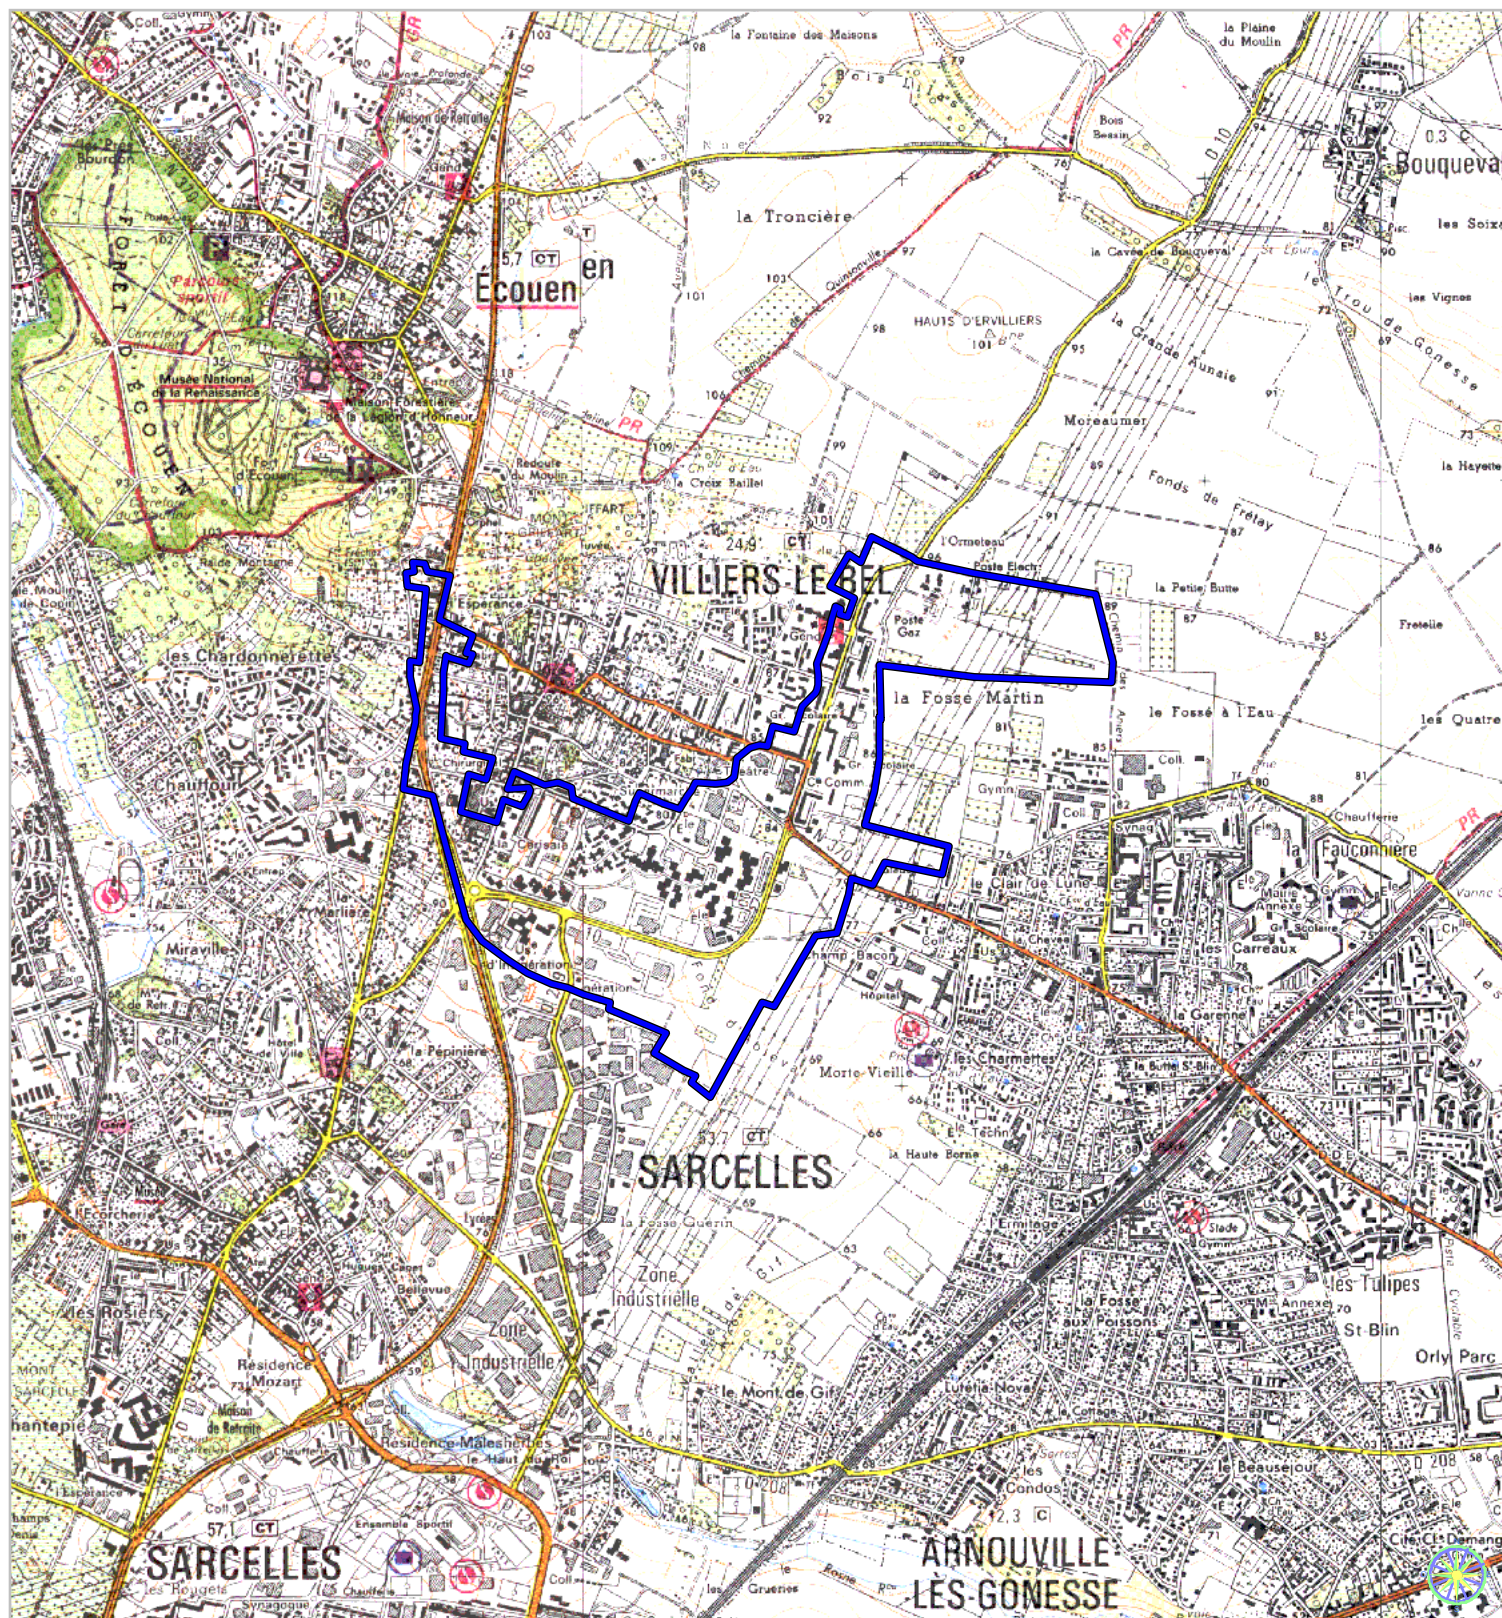

ZONE FRANCHE URBAINE

Carte indicative au 1/25 000

selon l'annexe 39 au décret
n°2004-219 du 12 mars 2004

Région : **Ile de France**
Département : **Val d'Oise (95)**
Commune : **Villiers-le-Bel.**

ZFU: Les Puits, La Marlière, Derrière-les-Murs-de-
-Monseigneur.

N° INSEE: 11571ZF

La zone concernée est délimitée par un trait de couleur bleue. Le tracé est indicatif, en particulier la zone peut parfois comprendre des parcelles situées de l'autre côté des voies de délimitation.