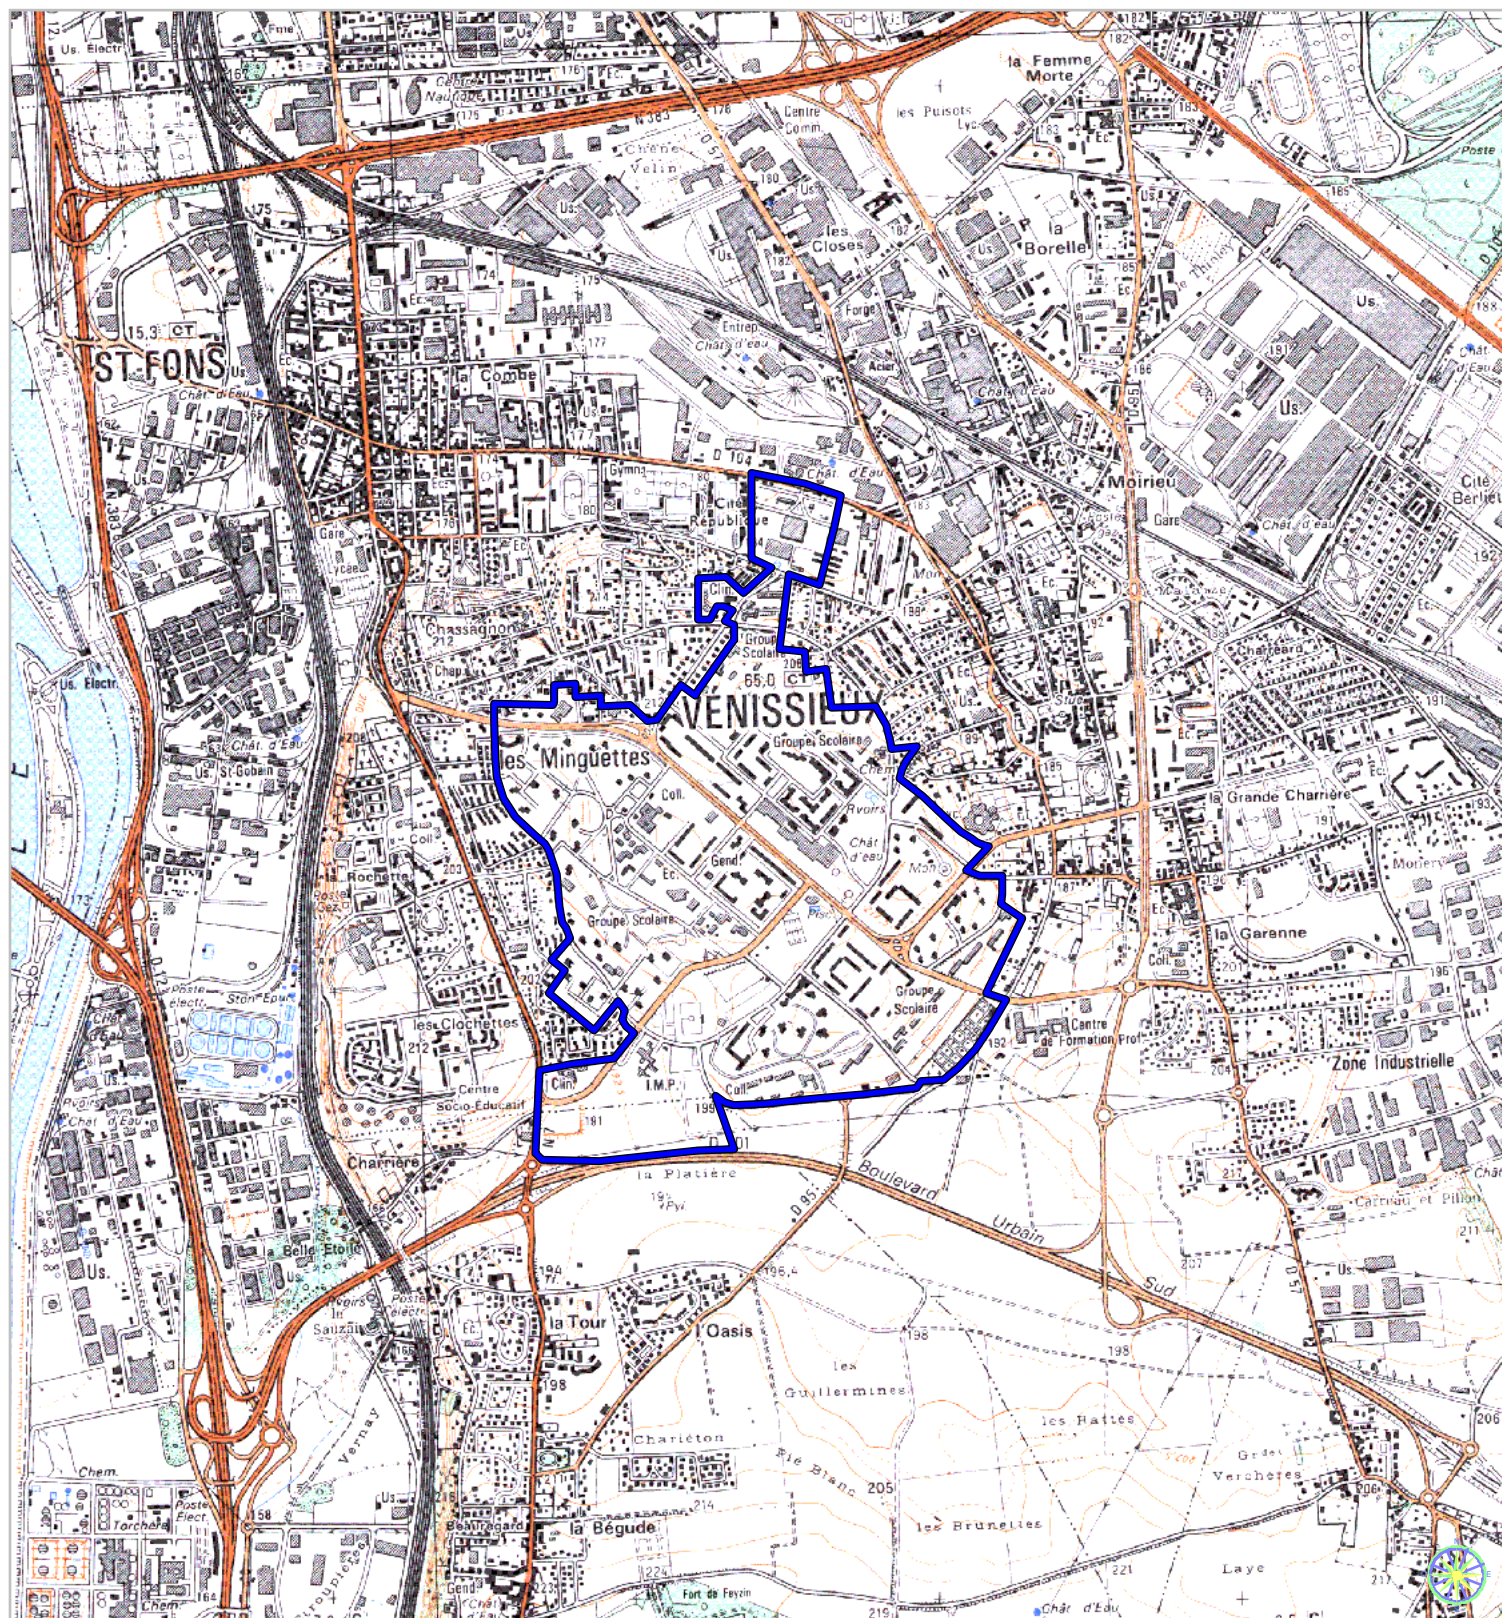

## **ZONE FRANCHE URBAINE**

**Carte indicative au 1/25 000**

selon l'annexe 38 au décret  
n°2004-219 du 12 mars 2004

Région : Rhône Alpes  
Département : Rhône (69)  
Commune : Vénissieux.

**ZFU:** Les Minguettes.

**N° INSEE:** 82123ZF

La zone concernée est délimitée par un trait de couleur bleue. Le tracé est indicatif, en particulier la zone peut parfois comprendre des parcelles situées de l'autre côté des voies de délimitation.