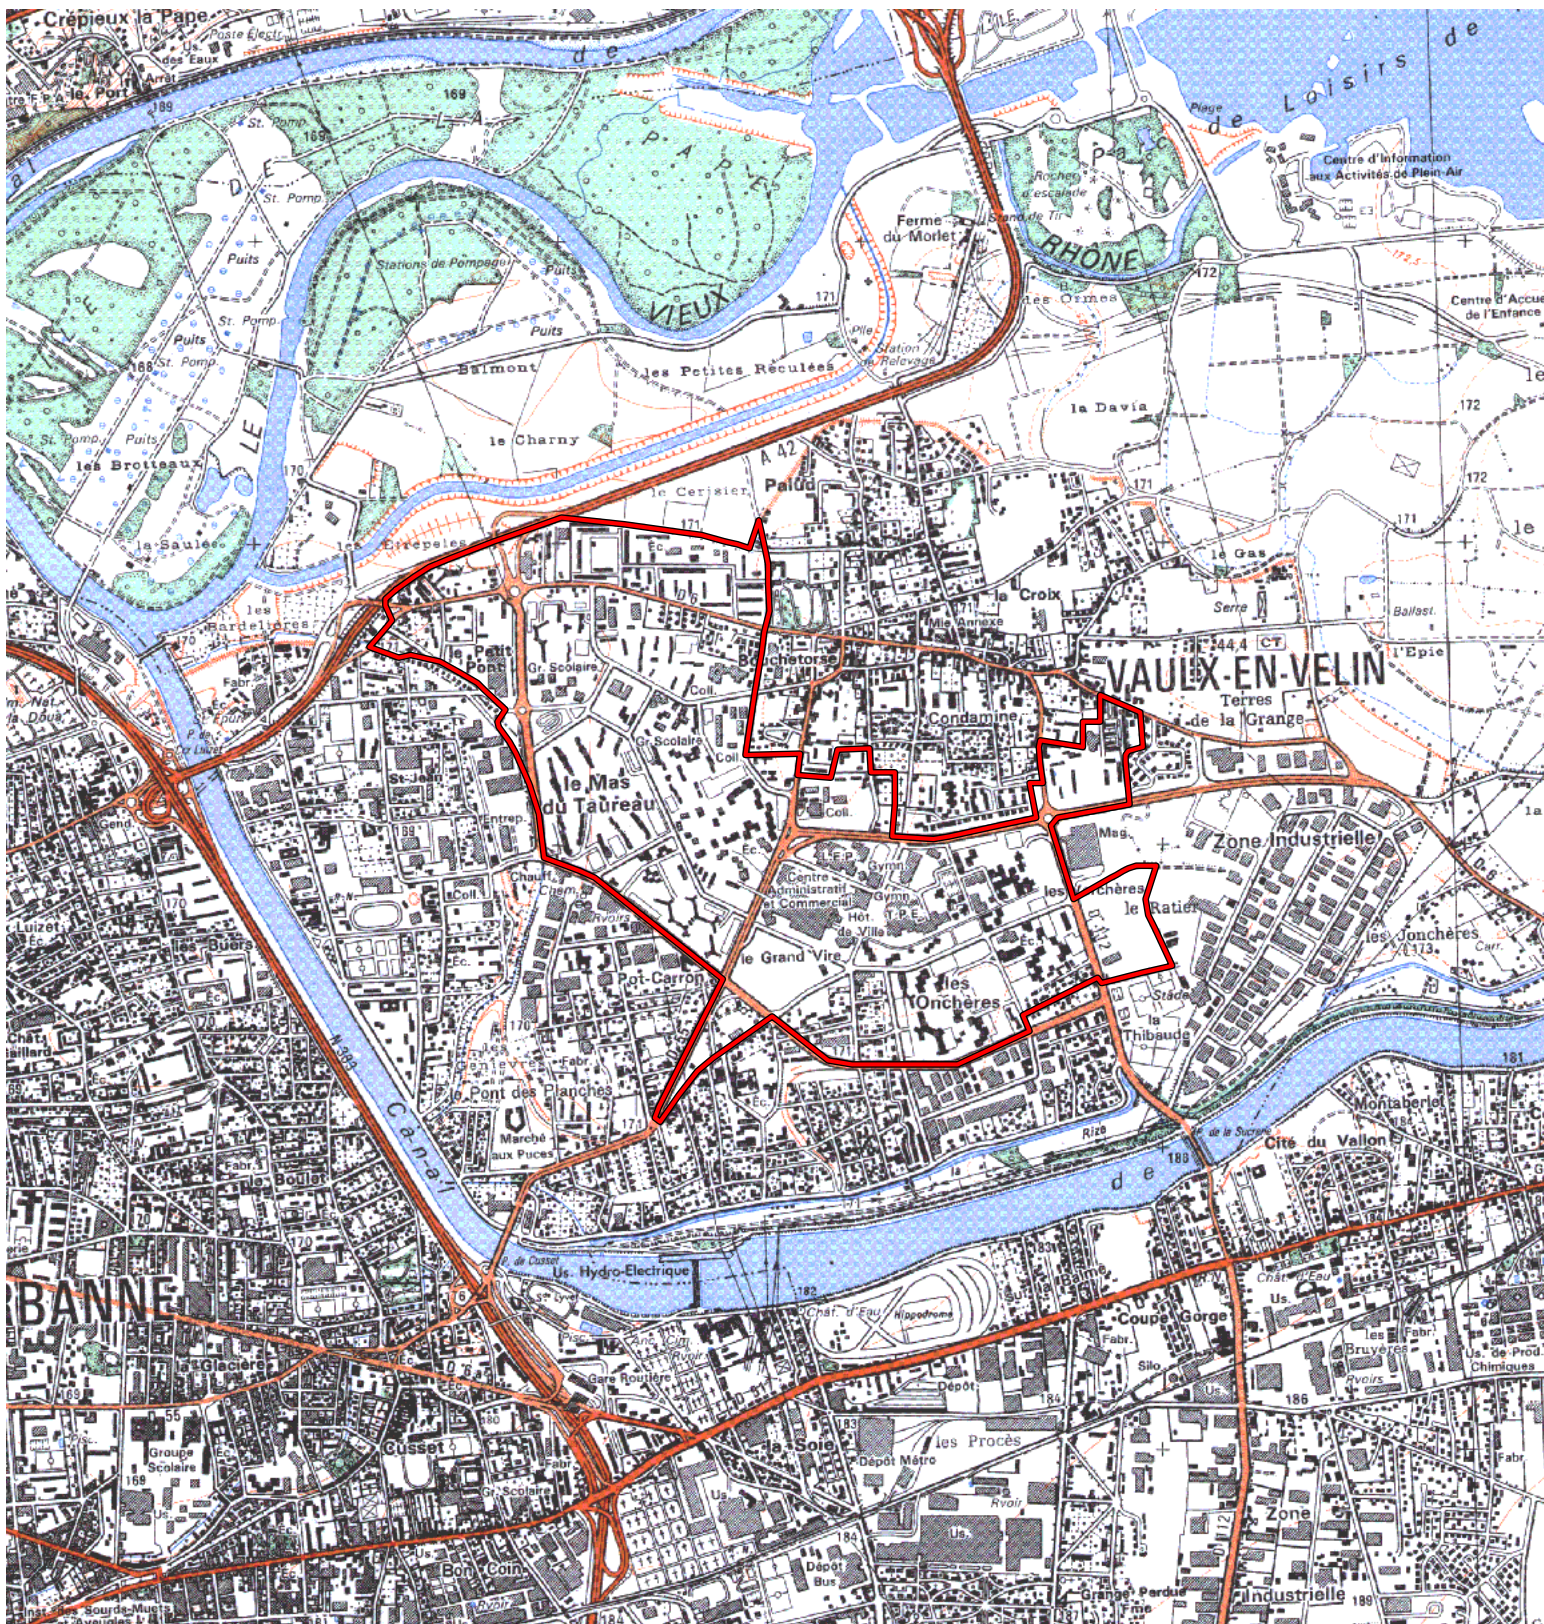

ZONE FRANCHE URBAINE

Carte au 1/25000 visée à l'article 1
du décret n° 96-1154 du 26 Décembre 1996

Rhône Alpes 82
Rhône (69)

Commune : **Vaulx-en-Verin.**

ZFU: Ex Z.U.P., Grappinière, Petit Pont.
N° INSEE: 82123ZF

La zone concernée est délimitée par un trait de couleur rouge.
Les documents relatifs aux délimitations rue par rue sont annexés à la présente carte.