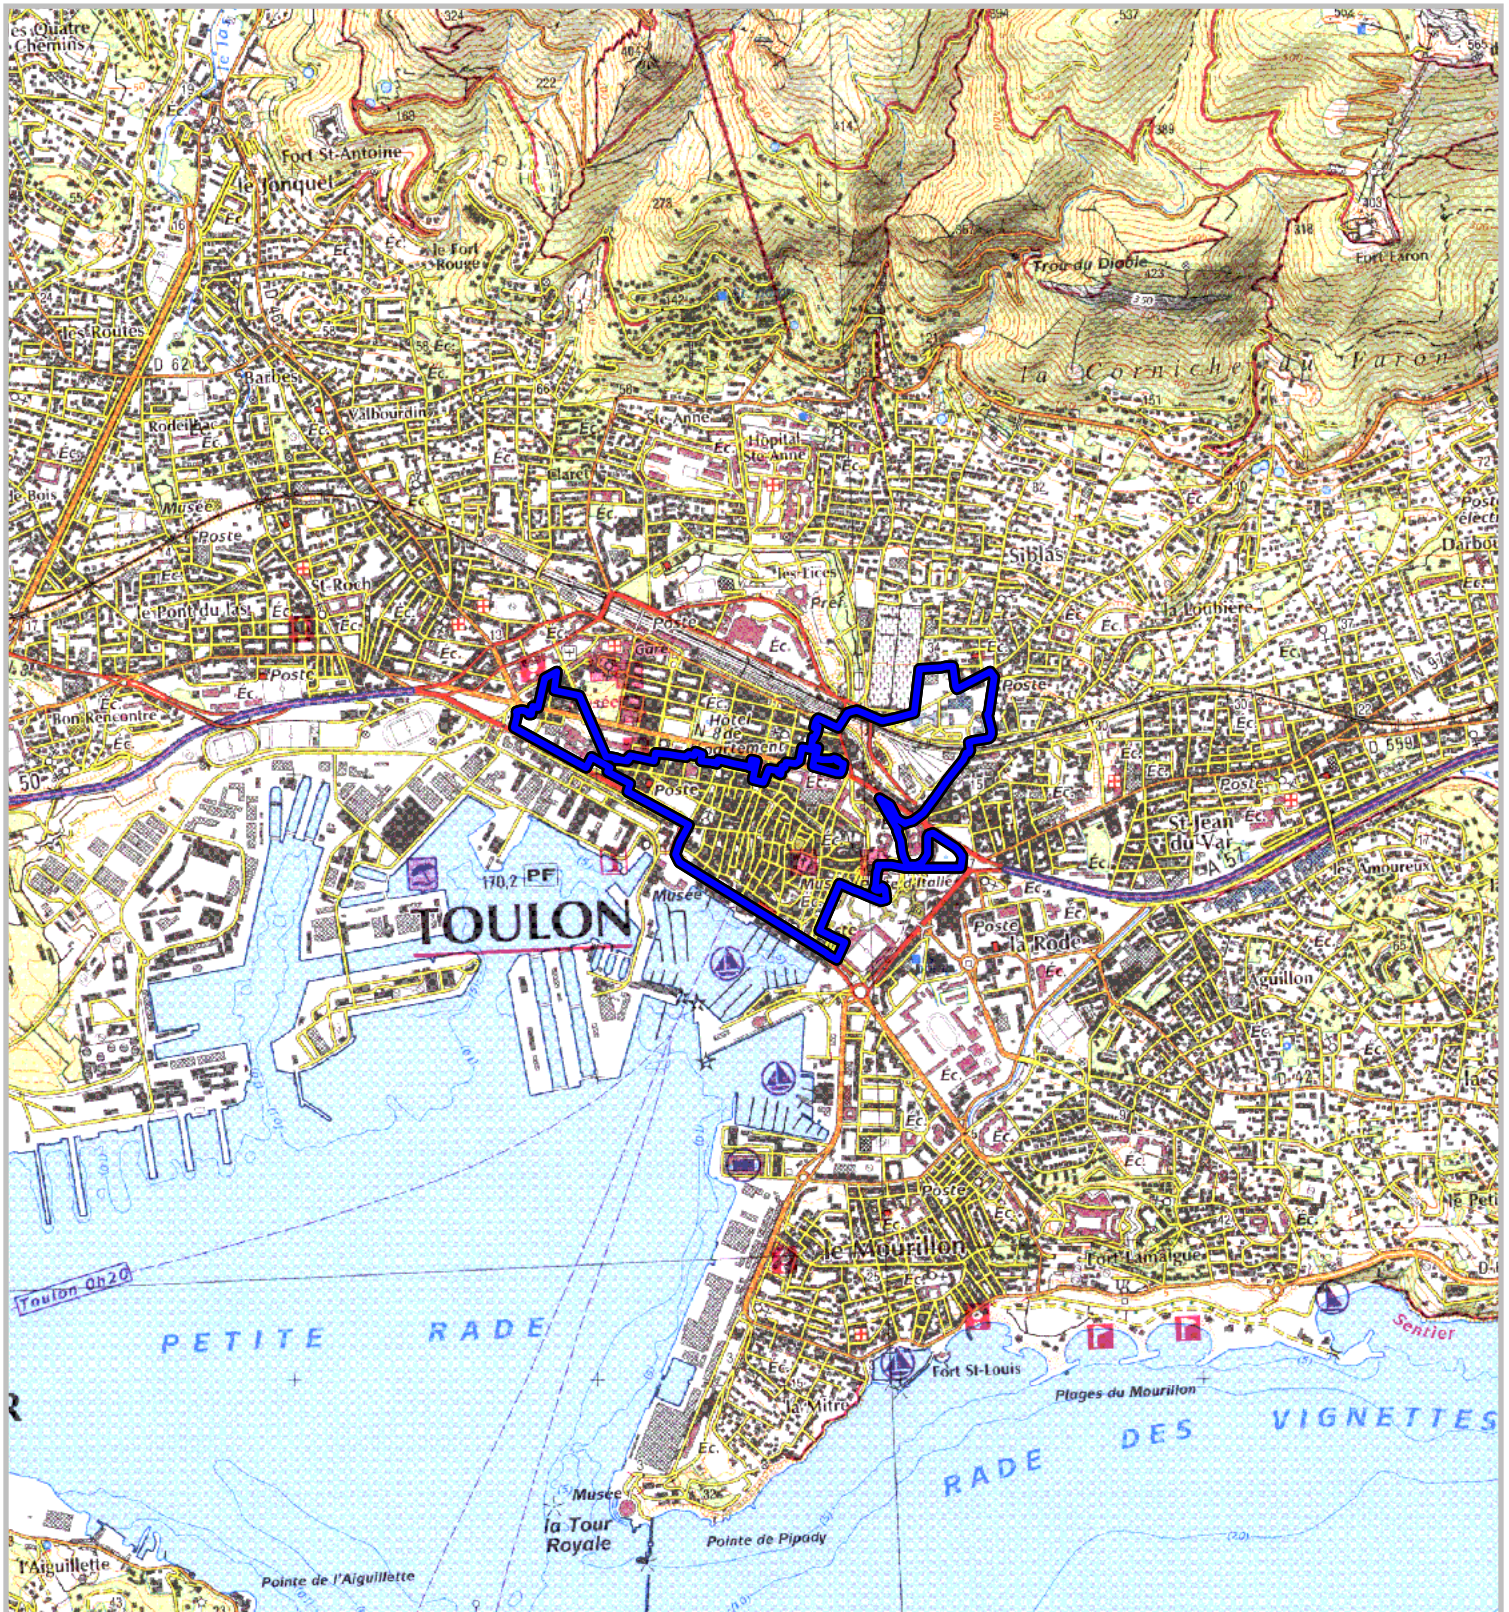

## ***ZONE FRANCHE URBAINE***

**Carte au 1/25 000**

selon l'annexe 14 au Décret  
no 2006-1623 du 19 décembre 2006

Région : **Provence Alpes Côte d'Azur**  
Département : **Var (83)**  
Commune : **Toulon.**

**ZFU:** Centre Ancien.

**N° INSEE:** 9311ZZF

La zone franche urbaine est délimitée par un trait de couleur bleue. Le tracé est indicatif, en particulier la zone peut parfois comprendre des parcelles situées de l'autre côté des voies de délimitation.