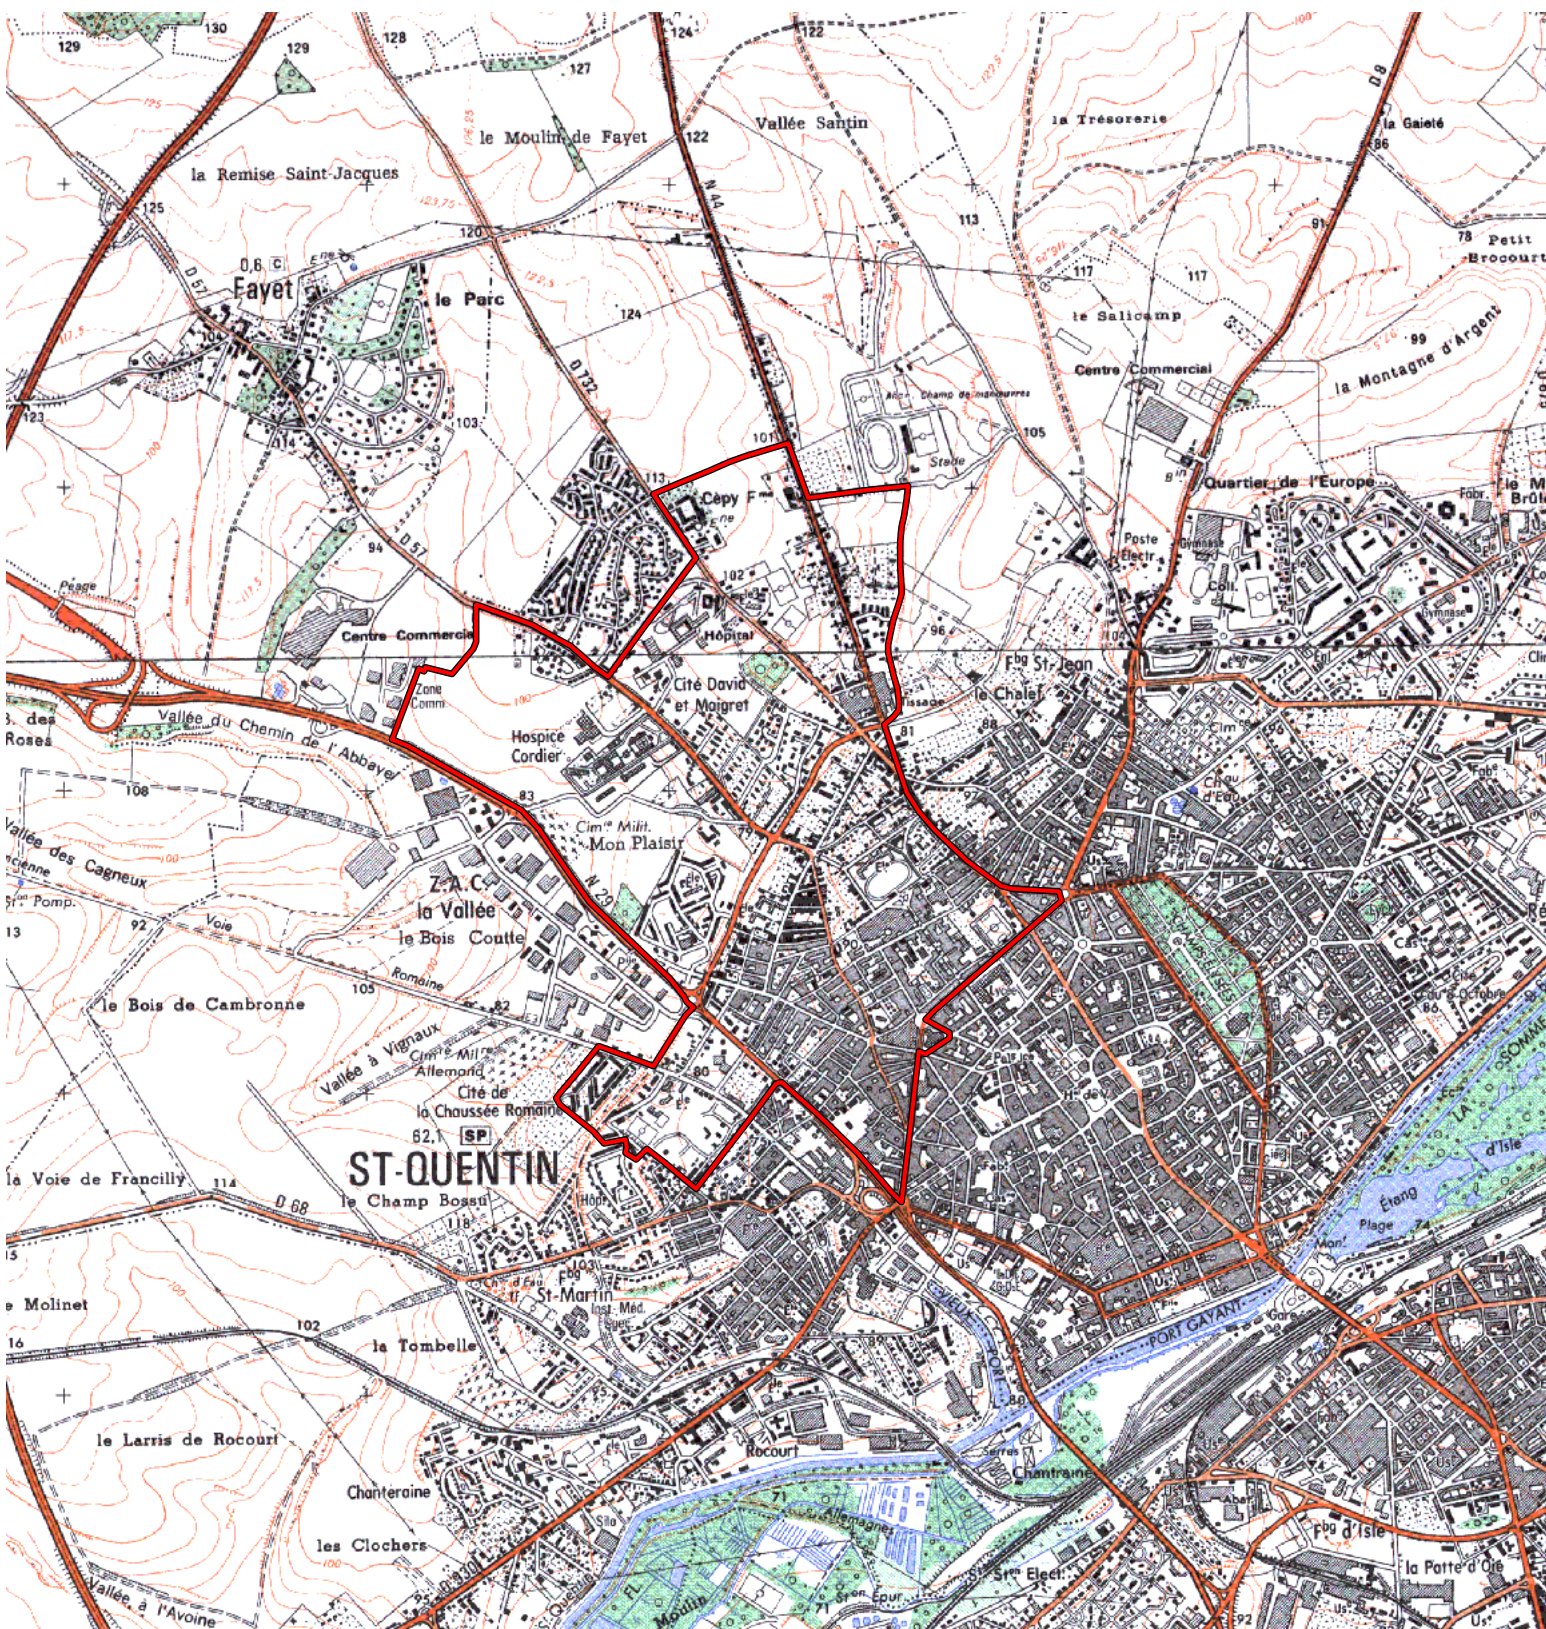

ZONE FRANCHE URBAINE

Carte au 1/25000 visée à l'article 1
du décret n° 96-1154 du 26 Décembre 1996

Picardie 22
Aisne (02)

Commune : **Saint-Quentin.**

ZFU: Le Vermandois : Vermand, Fayet, Artois,
Champagne.

N°INSEE: 22021ZF

La zone concernée est délimitée par un trait de couleur rouge.

Les documents relatifs aux délimitations rue par rue sont annexés à la présente carte.

(c) IGN 1/ 25000 Carte(s) :26080/26090 (83/93)