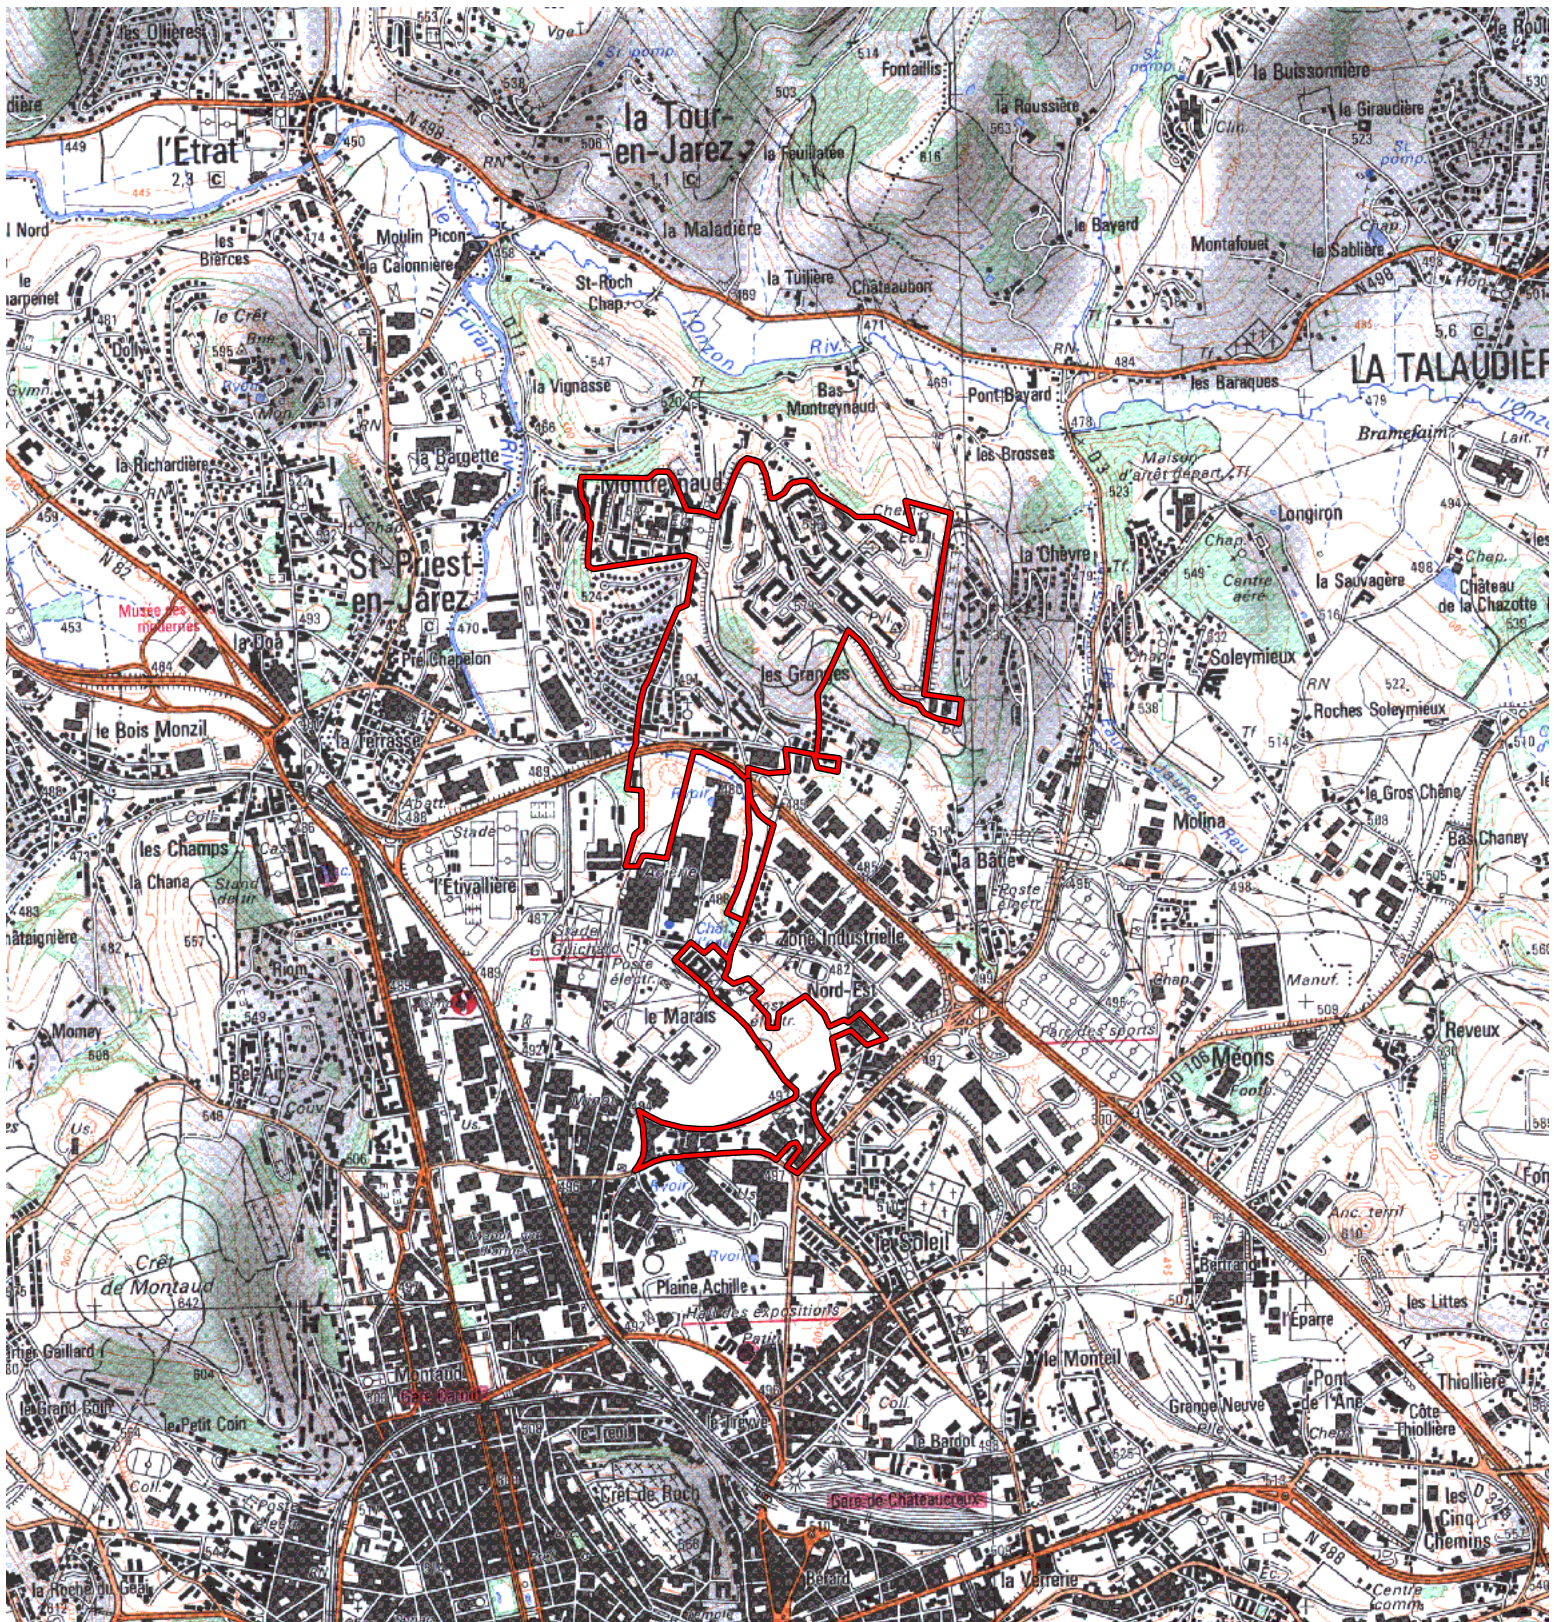

ZONE FRANCHE URBAINE

Carte au 1/25000 visée à l'article 1
du décret n° 96-1154 du 26 Décembre 1996

Rhône Alpes 82

Loire (42)

Commune : **Saint-Etienne.**

ZFU: Montreynaud.

N°INSEE:82110ZF

La zone concernée est délimitée par un trait de couleur rouge.

Les documents relatifs aux délimitations rue par rue sont annexés à la présente carte.

(c) IGN 1/ 25000 Carte(s) :29330 (86)