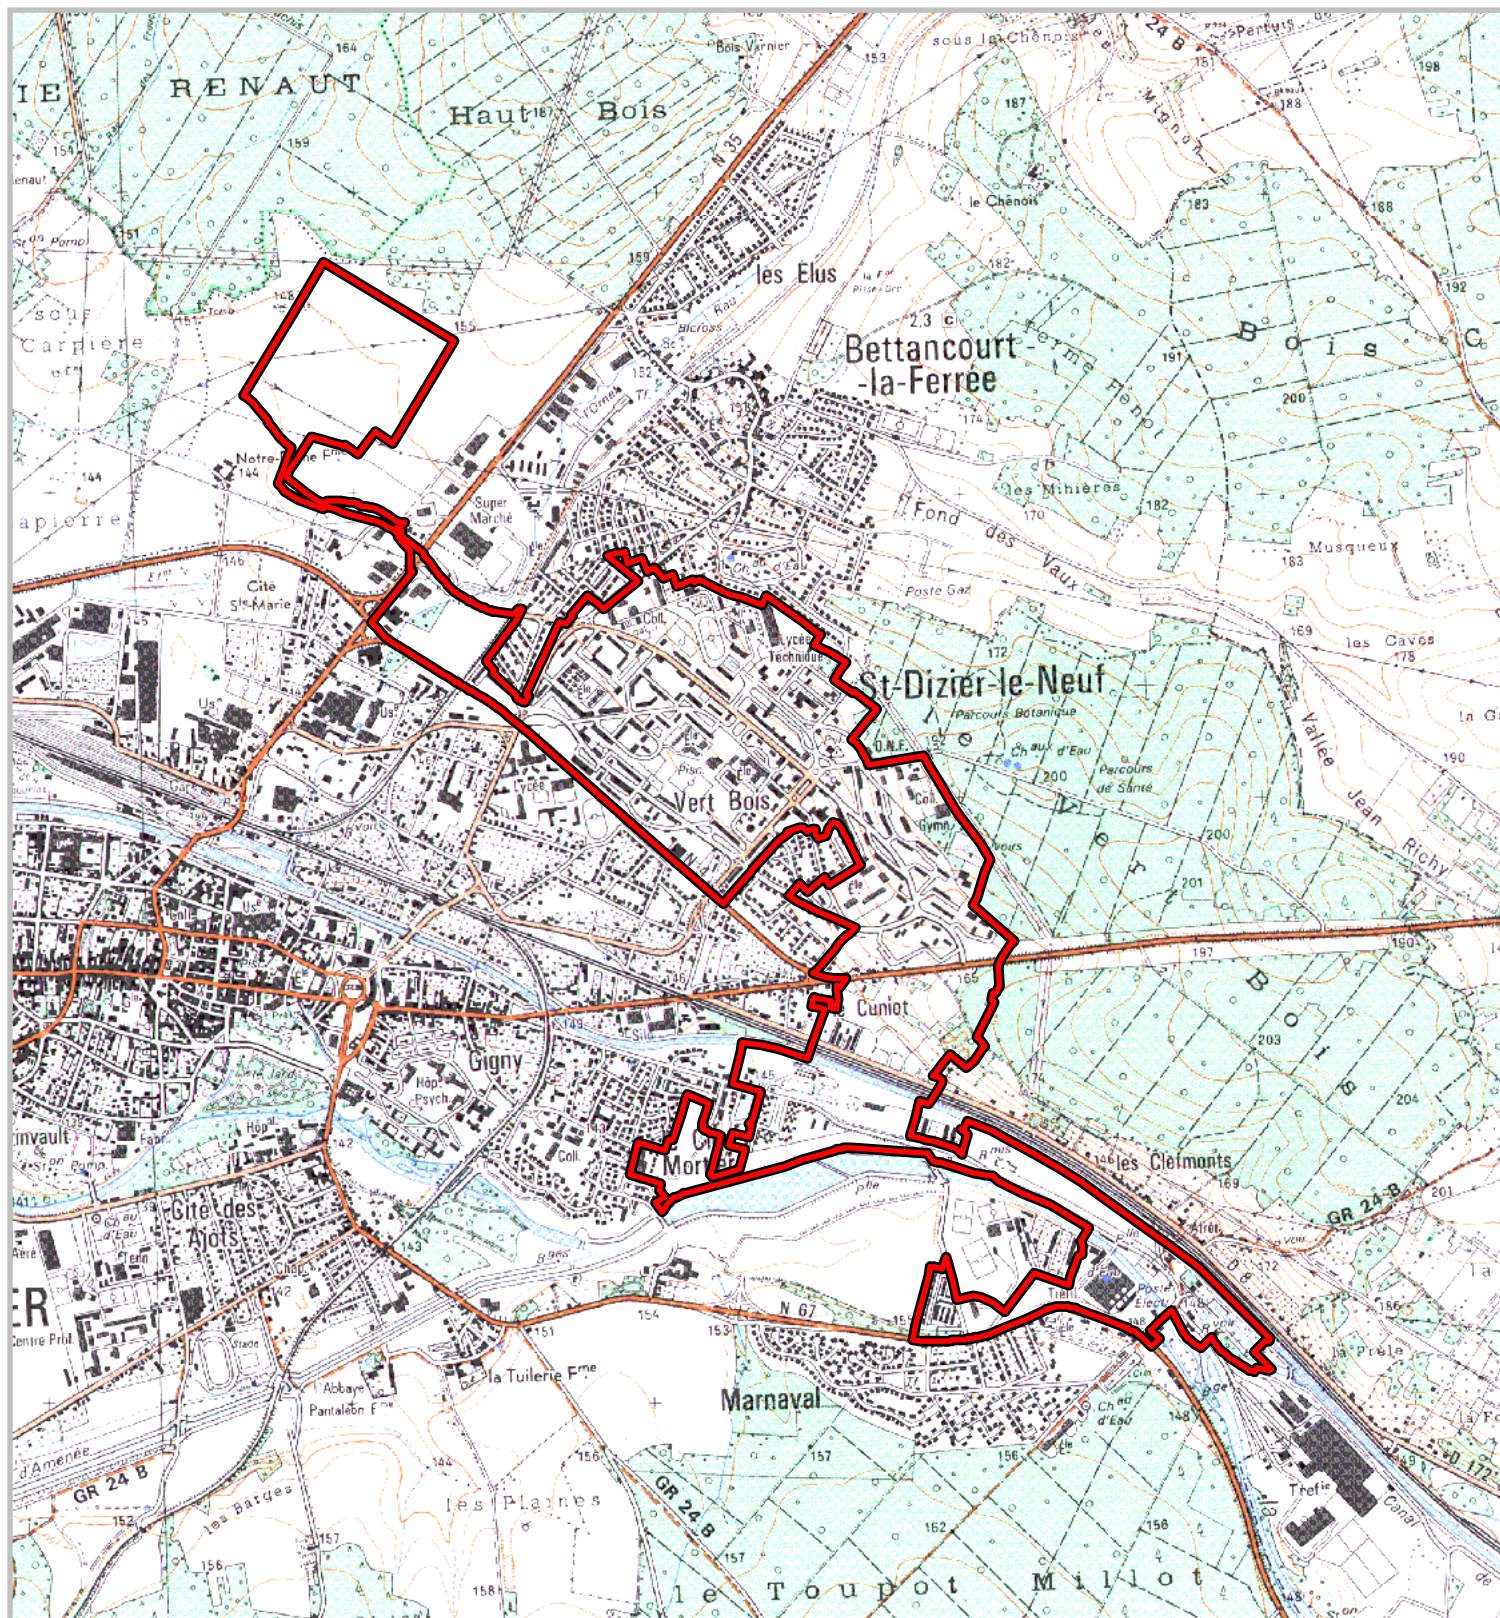

ZONE FRANCHE URBAINE

Carte au 1/25 000

visée à l'article 1 du décret n° 96-1154 du 26 Décembre 1996,
modifié par le décret n°2007-894 du 15 mai 2007

Région : Champagne Ardennes
Département : Haute Marne (52)
Commune : Saint-Dizier.

ZFU: Vert Bois, Le Grand Lachat.

N° INSEE: 21080ZF

La Zone Franche Urbaine (ZFU) est délimitée par un trait de couleur rouge.

500 m