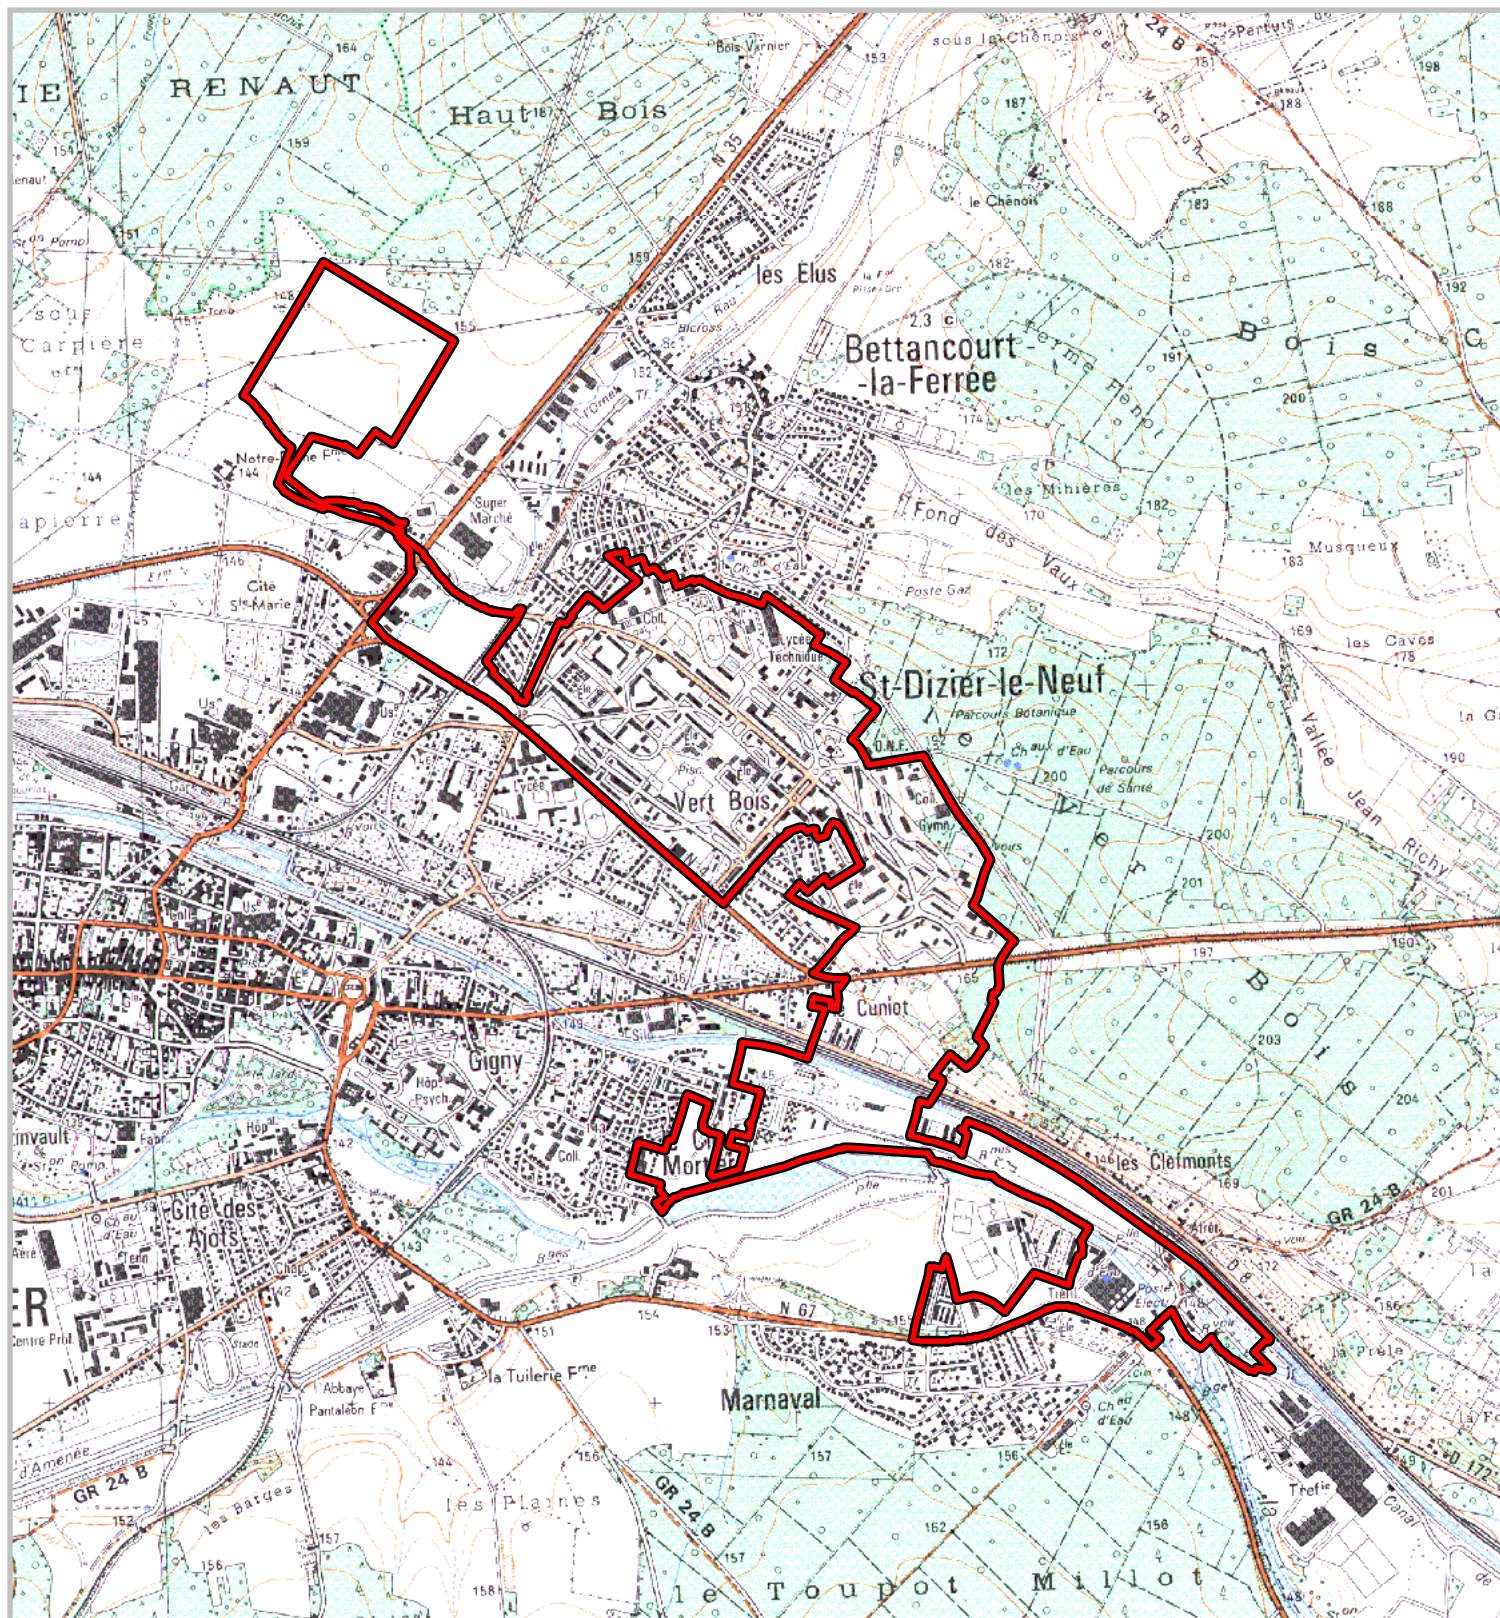

**ZONE FRANCHE URBAINE**

Carte au 1/25 000

visée à l'article 1 du décret n° 96-1154 du 26 Décembre 1996,  
modifié par le décret n°2007-894 du 15 mai 2007

Région : Champagne Ardennes  
Département : Haute Marne (52)  
Commune : Saint-Dizier.

**ZFU:** Vert Bois, Le Grand Lachat.

N° INSEE: 21080ZF

La Zone Franche Urbaine (ZFU) est délimitée par un trait de couleur rouge.

500 m