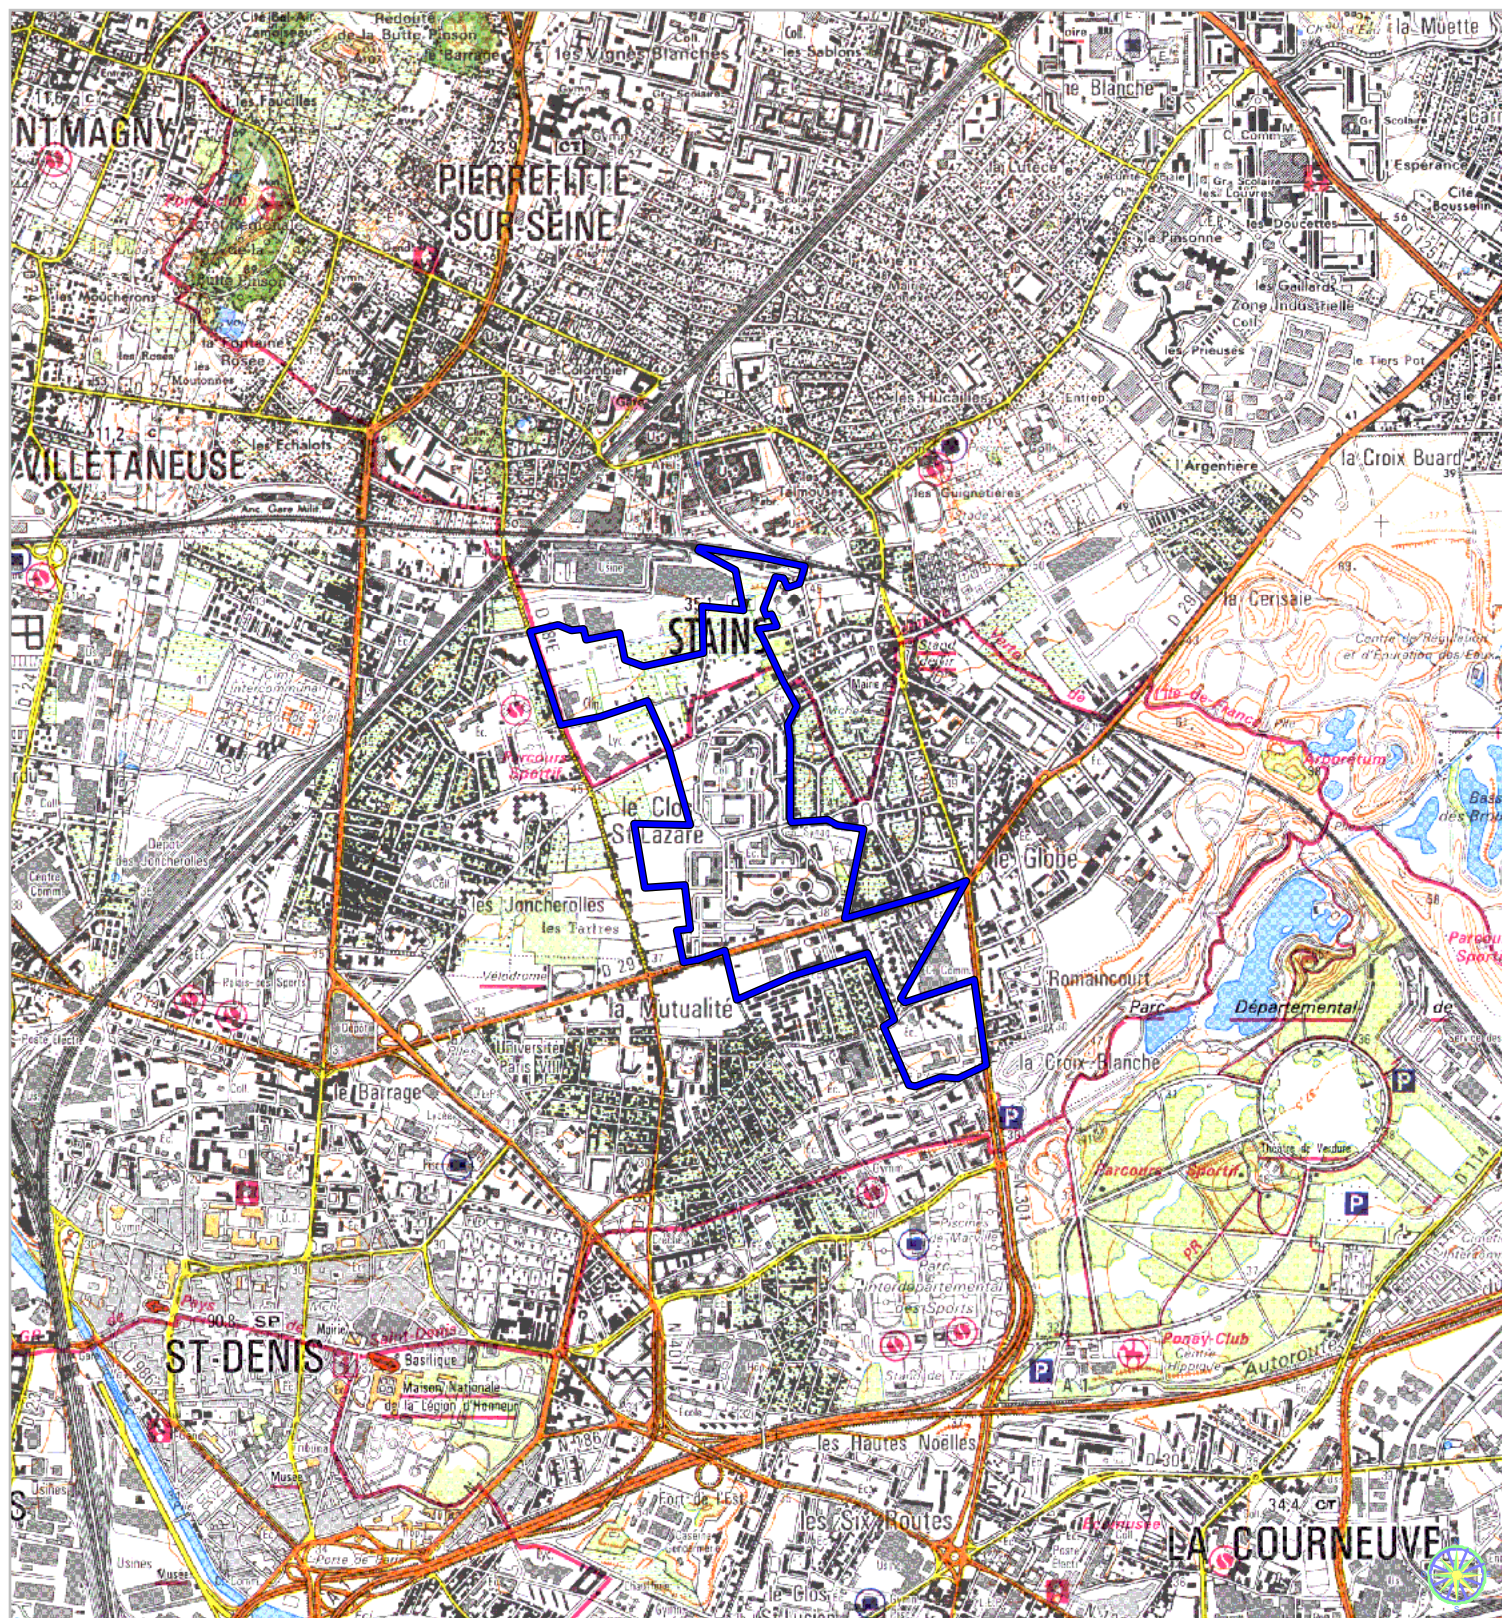

ZONE FRANCHE URBAINE

Carte indicative au 1/25 000

selon l'annexe 34 au décret
n°2004-219 du 12 mars 2004

Région : **Ile de France**
Département : **Seine St Denis (93)**
Commune : **Stains.**

ZFU: Clos Saint Lazare, Allende.

N° INSEE: 11390ZF

La zone concernée est délimitée par un trait de couleur bleue. Le tracé est indicatif, en particulier la zone peut parfois comprendre des parcelles situées de l'autre côté des voies de délimitation.