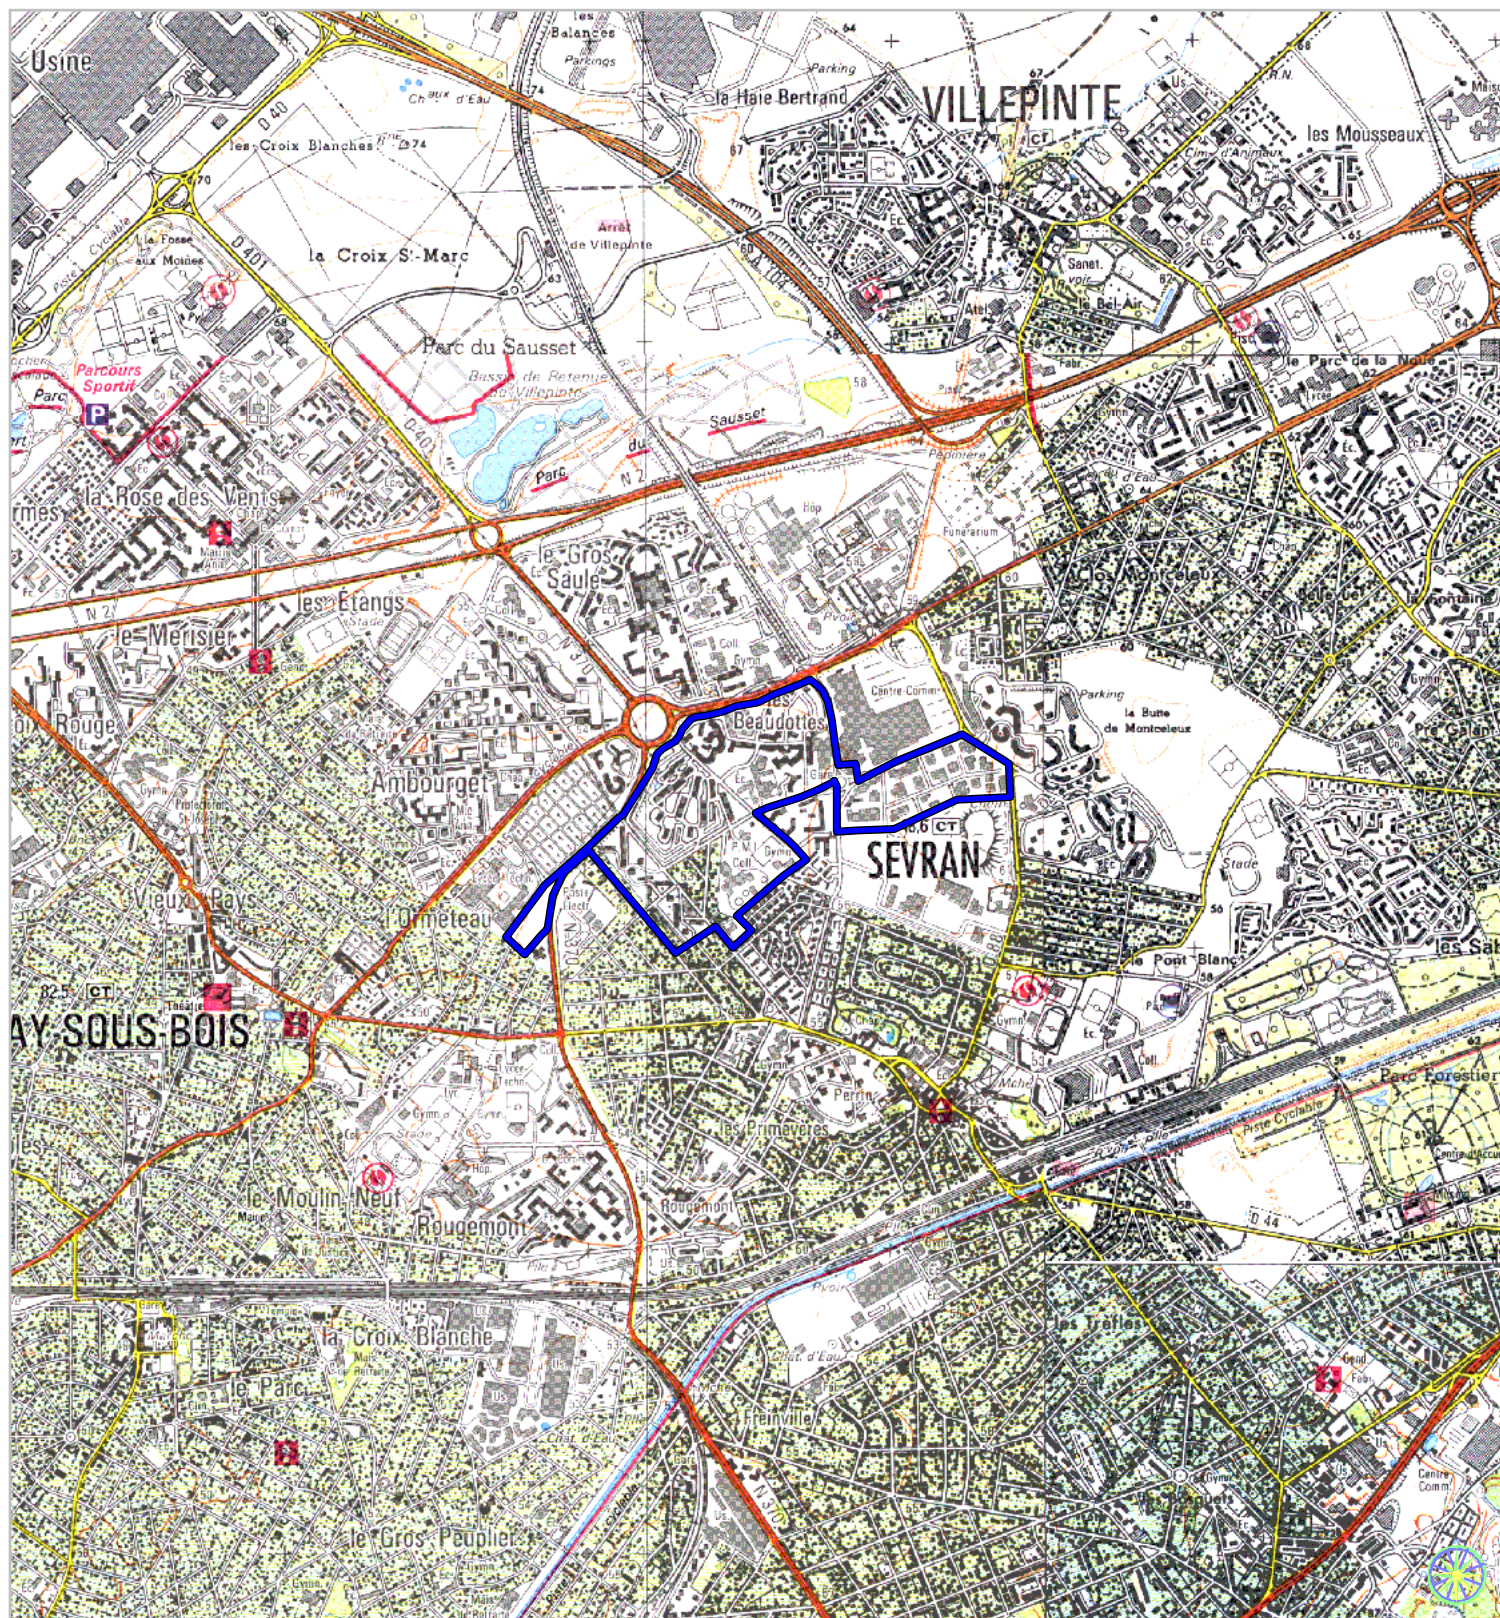

## **ZONE FRANCHE URBAINE**

**Carte indicative au 1/25 000**

selon l'annexe 32 au décret  
n°2004-219 du 12 mars 2004

Région : **Ile de France**  
Département : **Seine St Denis (93)**  
Commune : **Sevrans.**

**ZFU:** Les Beaudottes.

**N° INSEE:** 11380ZF

La zone concernée est délimitée par un trait de couleur bleue. Le tracé est indicatif, en particulier la zone peut parfois comprendre des parcelles situées de l'autre côté des voies de délimitation.