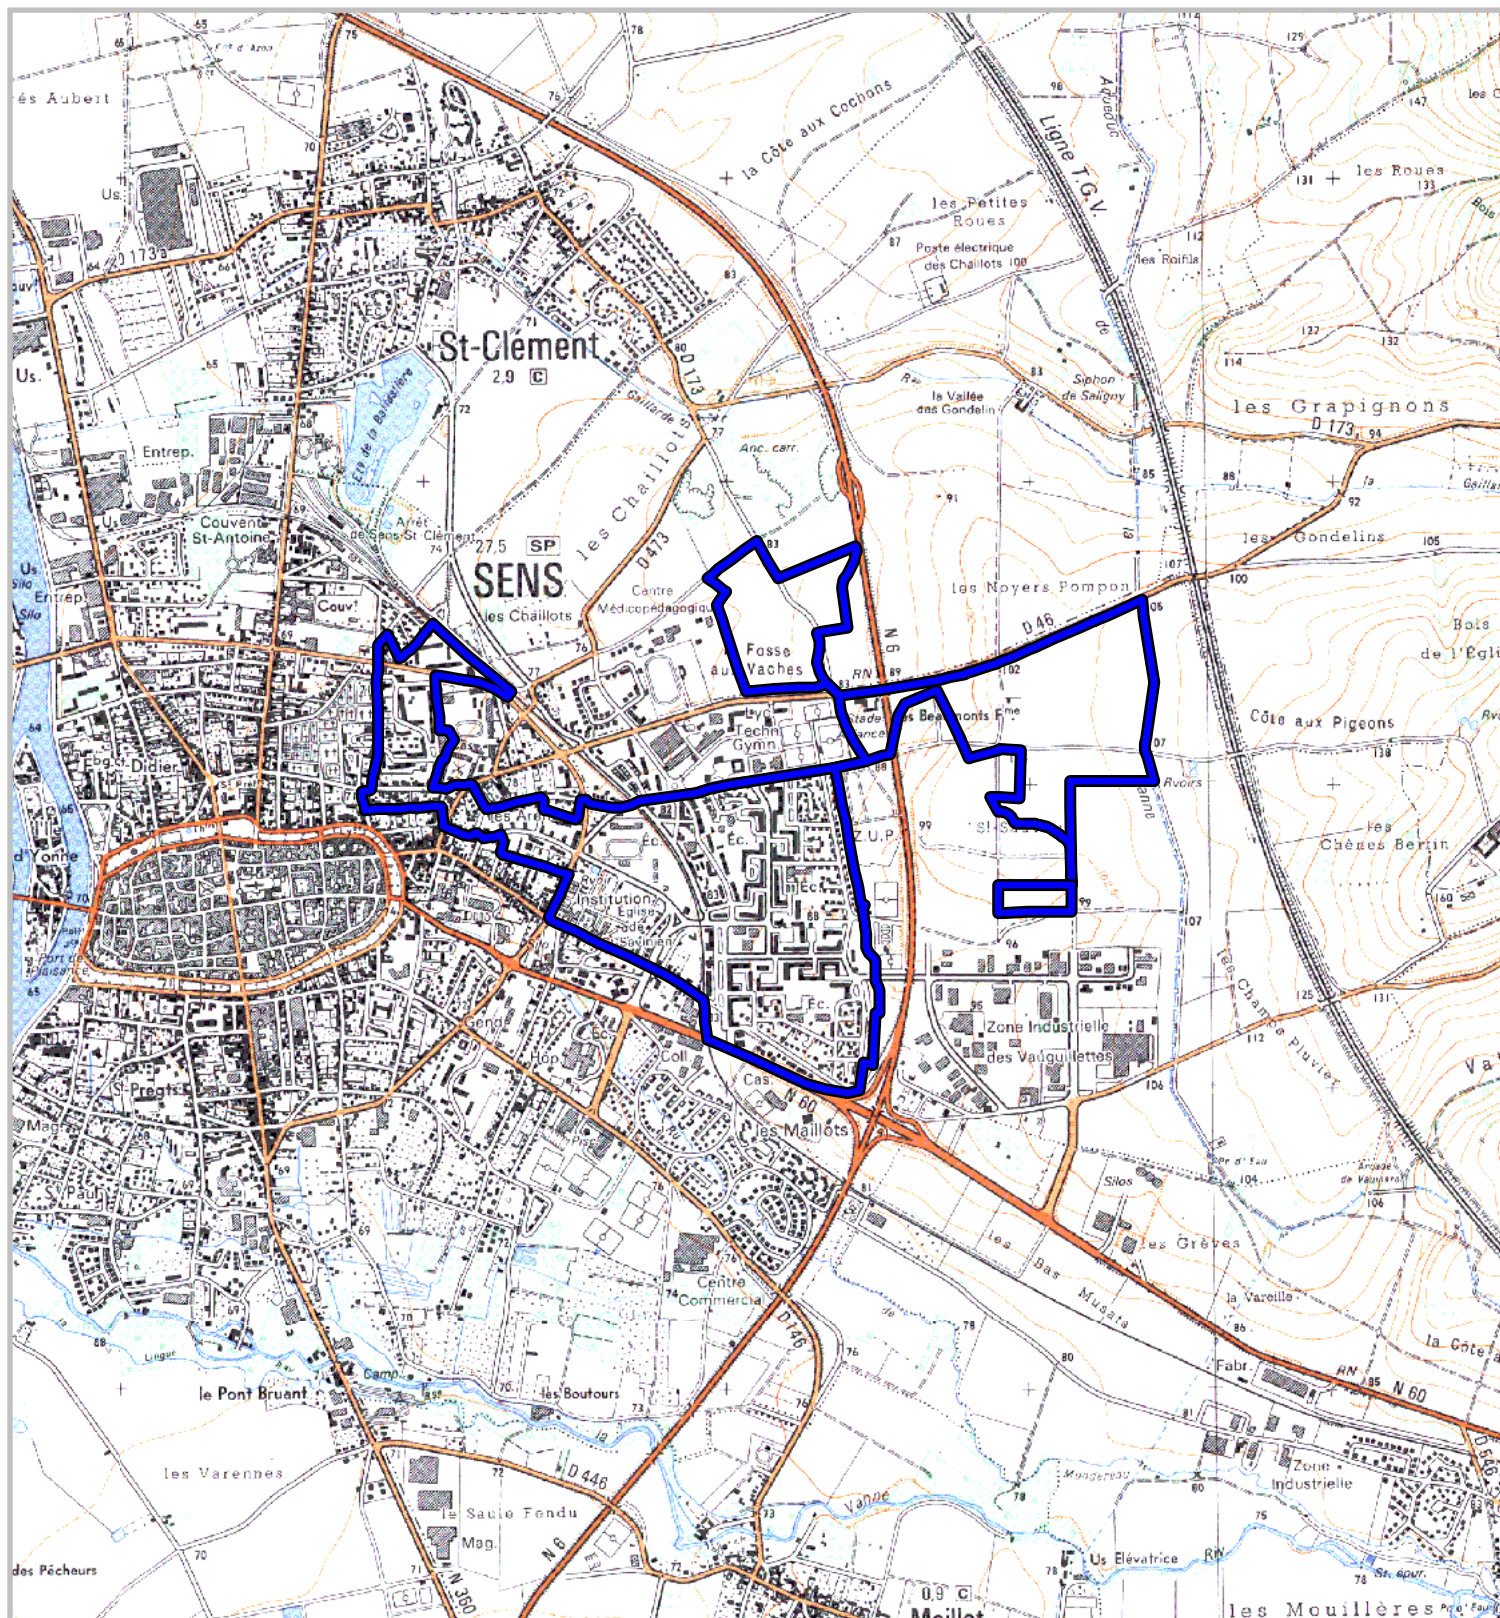

ZONE FRANCHE URBAINE

Carte au 1/25 000

selon l'annexe 13 au Décret
no 2006-1623 du 19 décembre 2006

Région : Bourgogne
Département : Yonne (89)
Commune : Sens.

ZFU: Quartiers Est : Les Champs d'Aloup,
Les Champs Plaisants, Les Arènes, Les Chaillots.

N° INSEE: 2606ZZF

La zone franche urbaine est délimitée par un trait de couleur bleue. Le tracé est indicatif, en particulier la zone peut parfois comprendre des parcelles situées de l'autre côté des voies de délimitation.