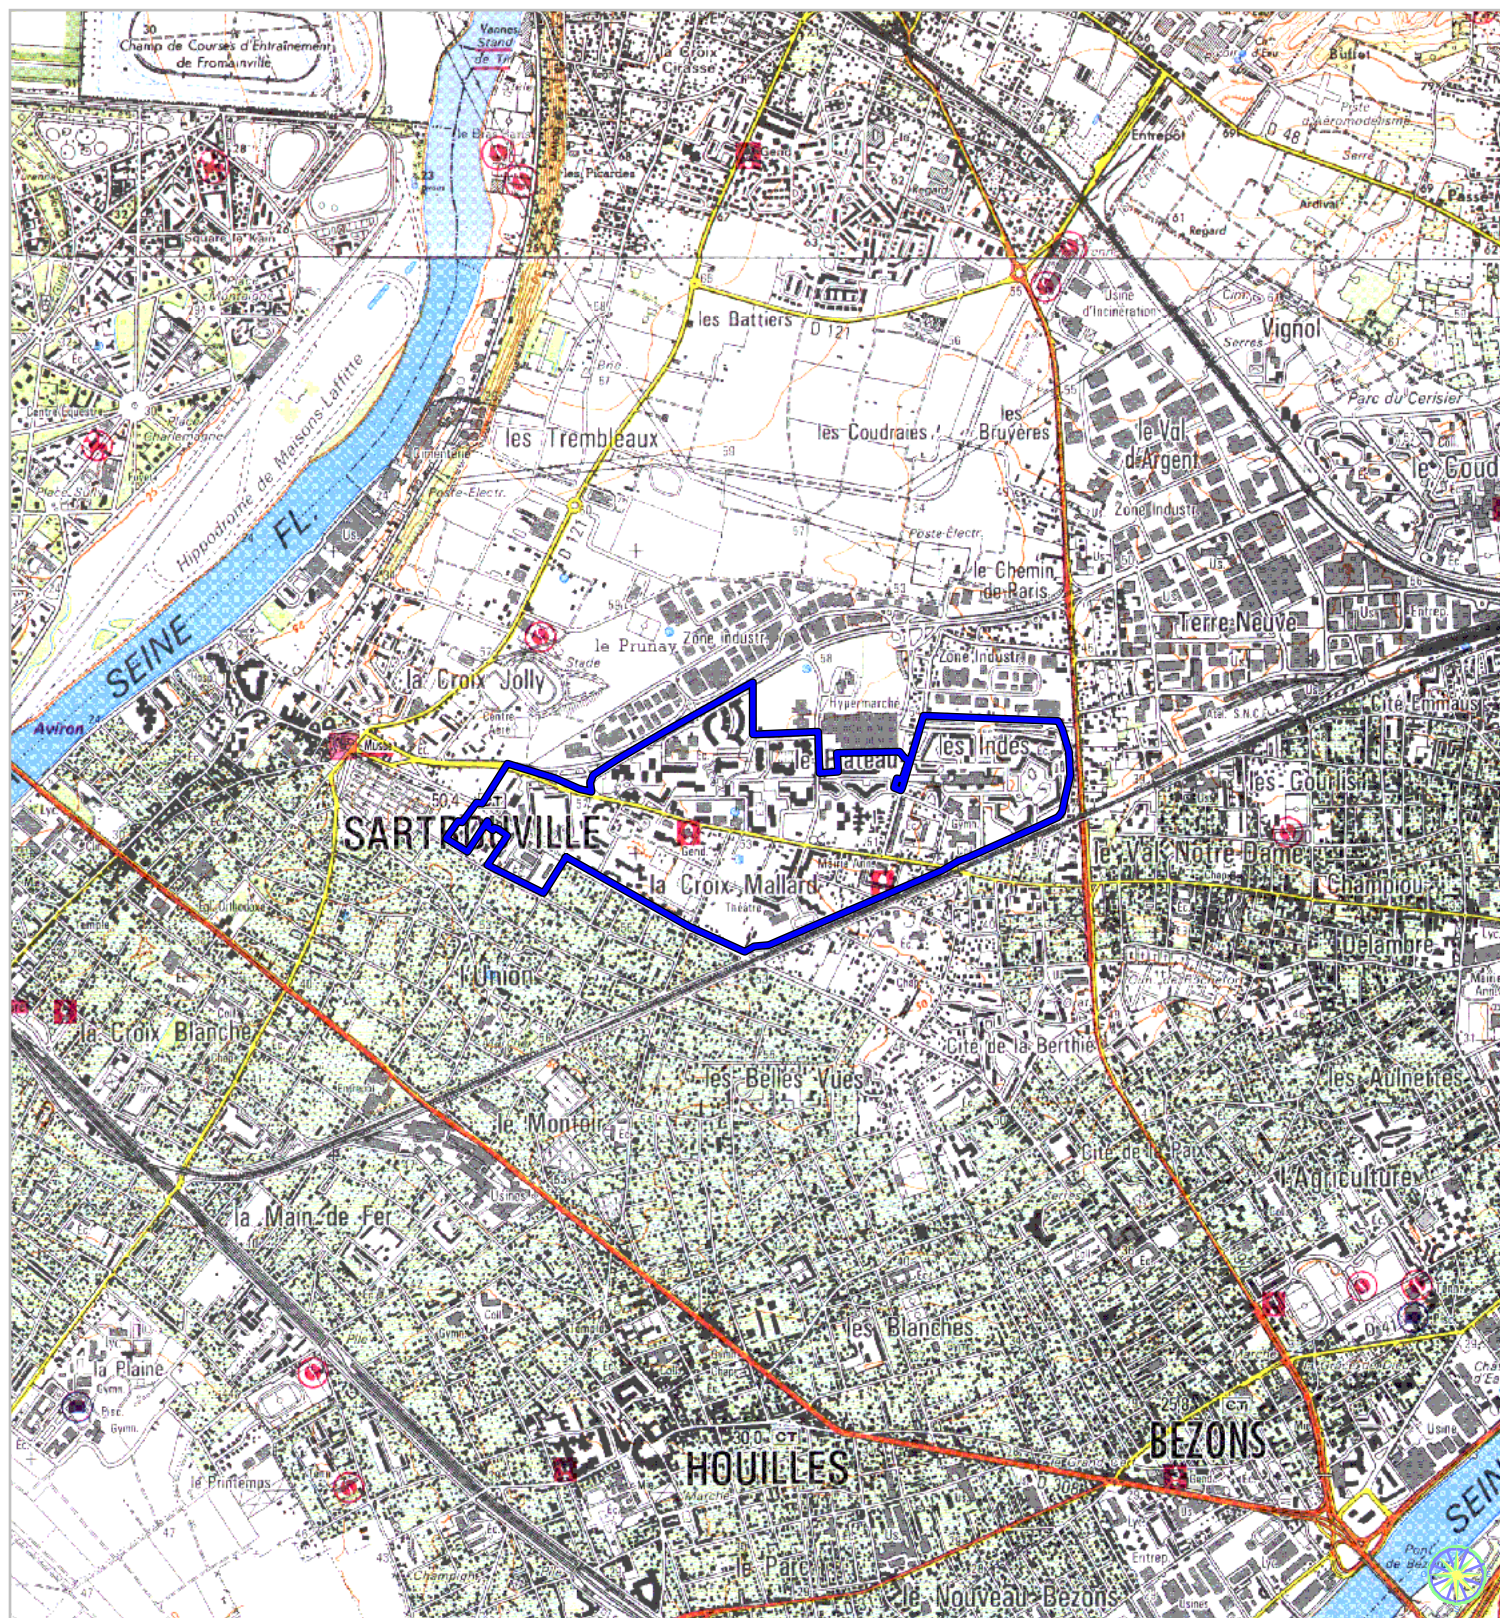

ZONE FRANCHE URBAINE

Carte indicative au 1/25 000

selon l'annexe 31 au décret
n°2004-219 du 12 mars 2004

Région : **Ile de France**
Département : **Yvelines (78)**
Commune : **Sartrouville.**

ZFU: Le Plateau, Cité des Indes.

N° INSEE: 11070ZF

La zone concernée est délimitée par un trait de couleur bleue. Le tracé est indicatif, en particulier la zone peut parfois comprendre des parcelles situées de l'autre côté des voies de délimitation.