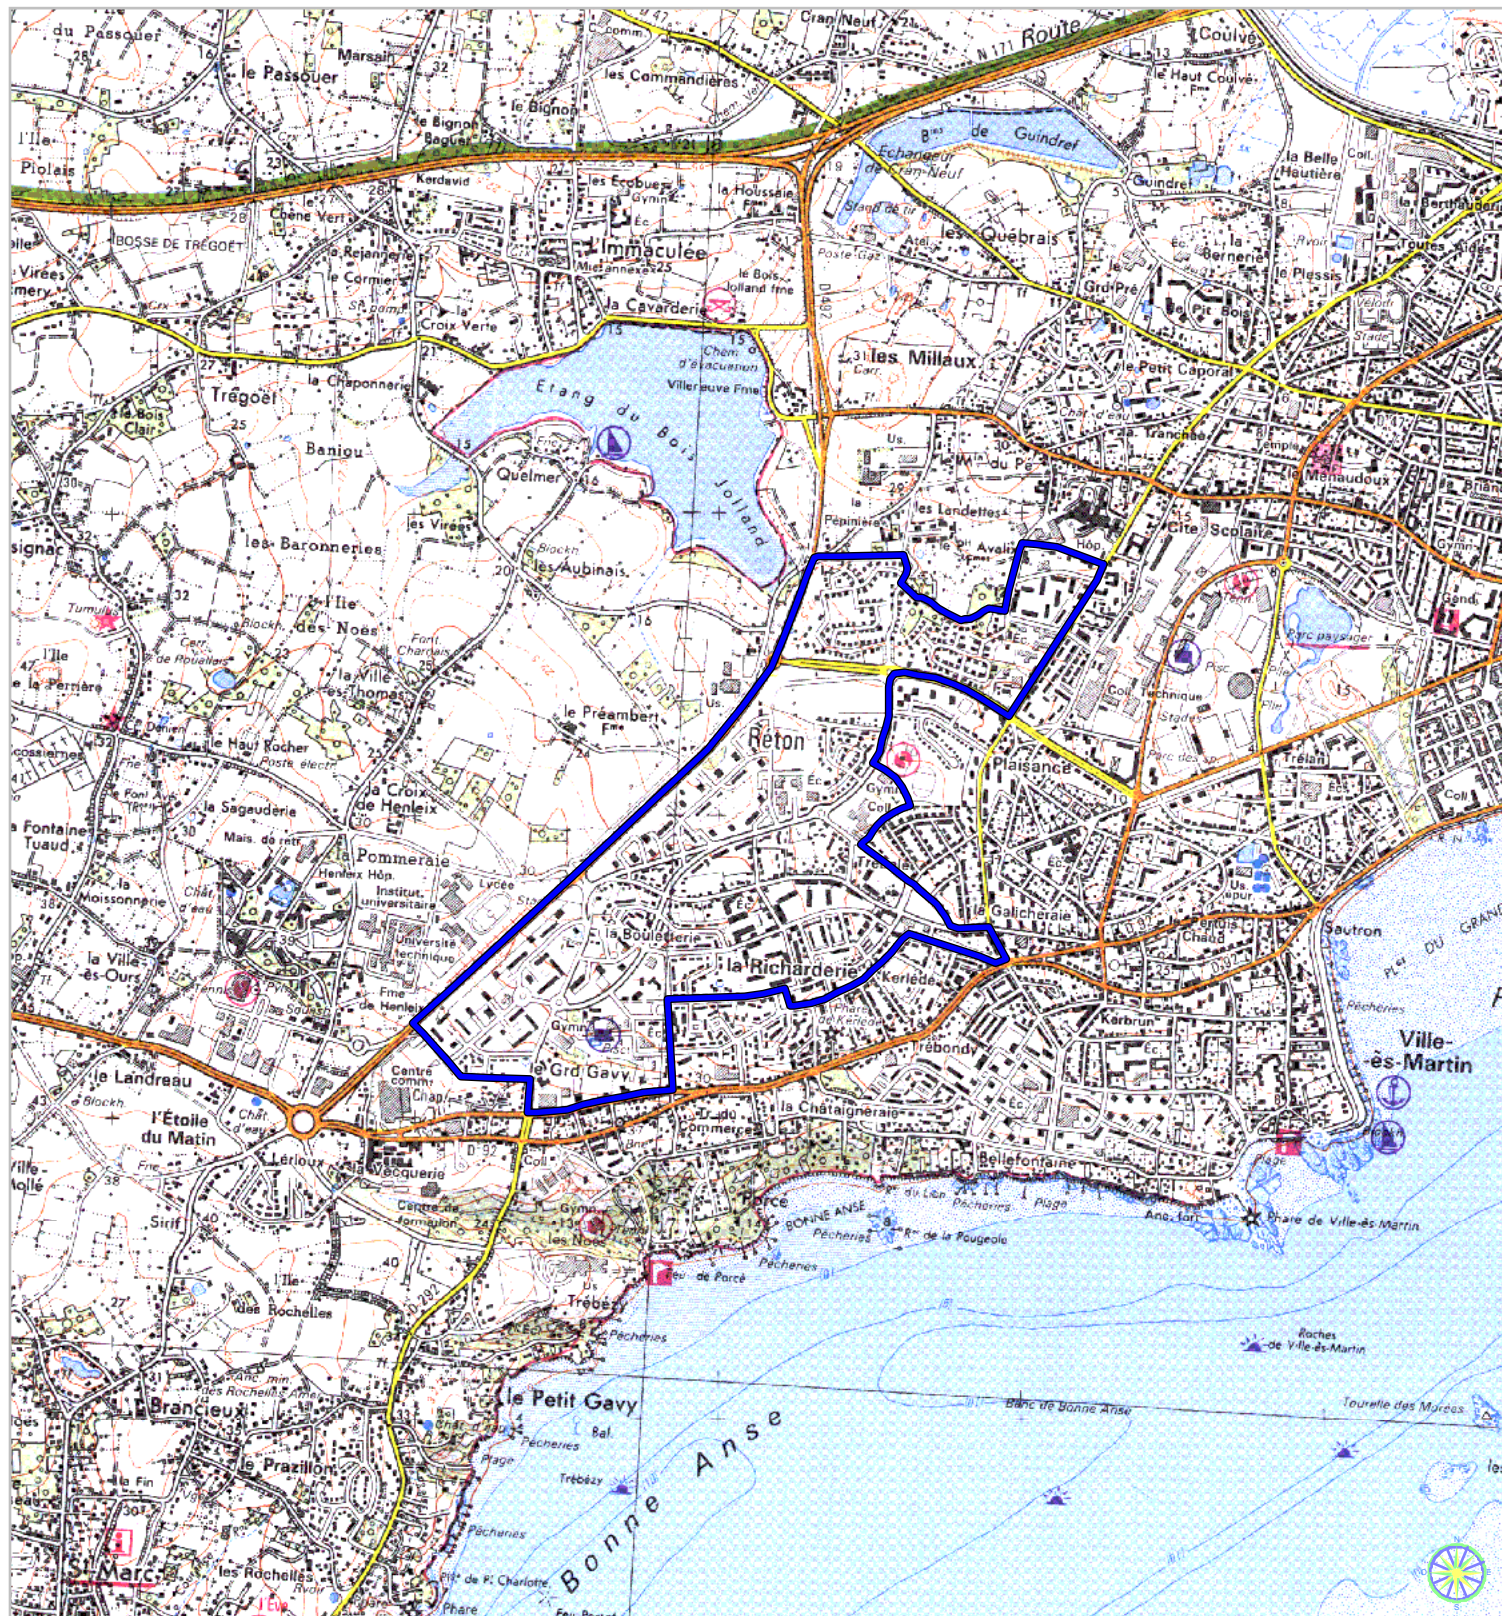

## **ZONE FRANCHE URBAINE**

**Carte indicative au 1/25 000**

selon l'annexe 29 au décret  
n°2004-219 du 12 mars 2004

Région : Pays de la Loire  
Département : Loire Atlantique (44)  
Commune : Saint-Nazaire.

**ZFU:** Quartier Ouest : Avalix, La Chesnaie,  
La Tréballle, La Bouletterie.

N° INSEE: 52020ZF

La zone concernée est délimitée par un trait de couleur bleue. Le tracé est indicatif, en particulier la zone peut parfois comprendre des parcelles situées de l'autre côté des voies de délimitation.