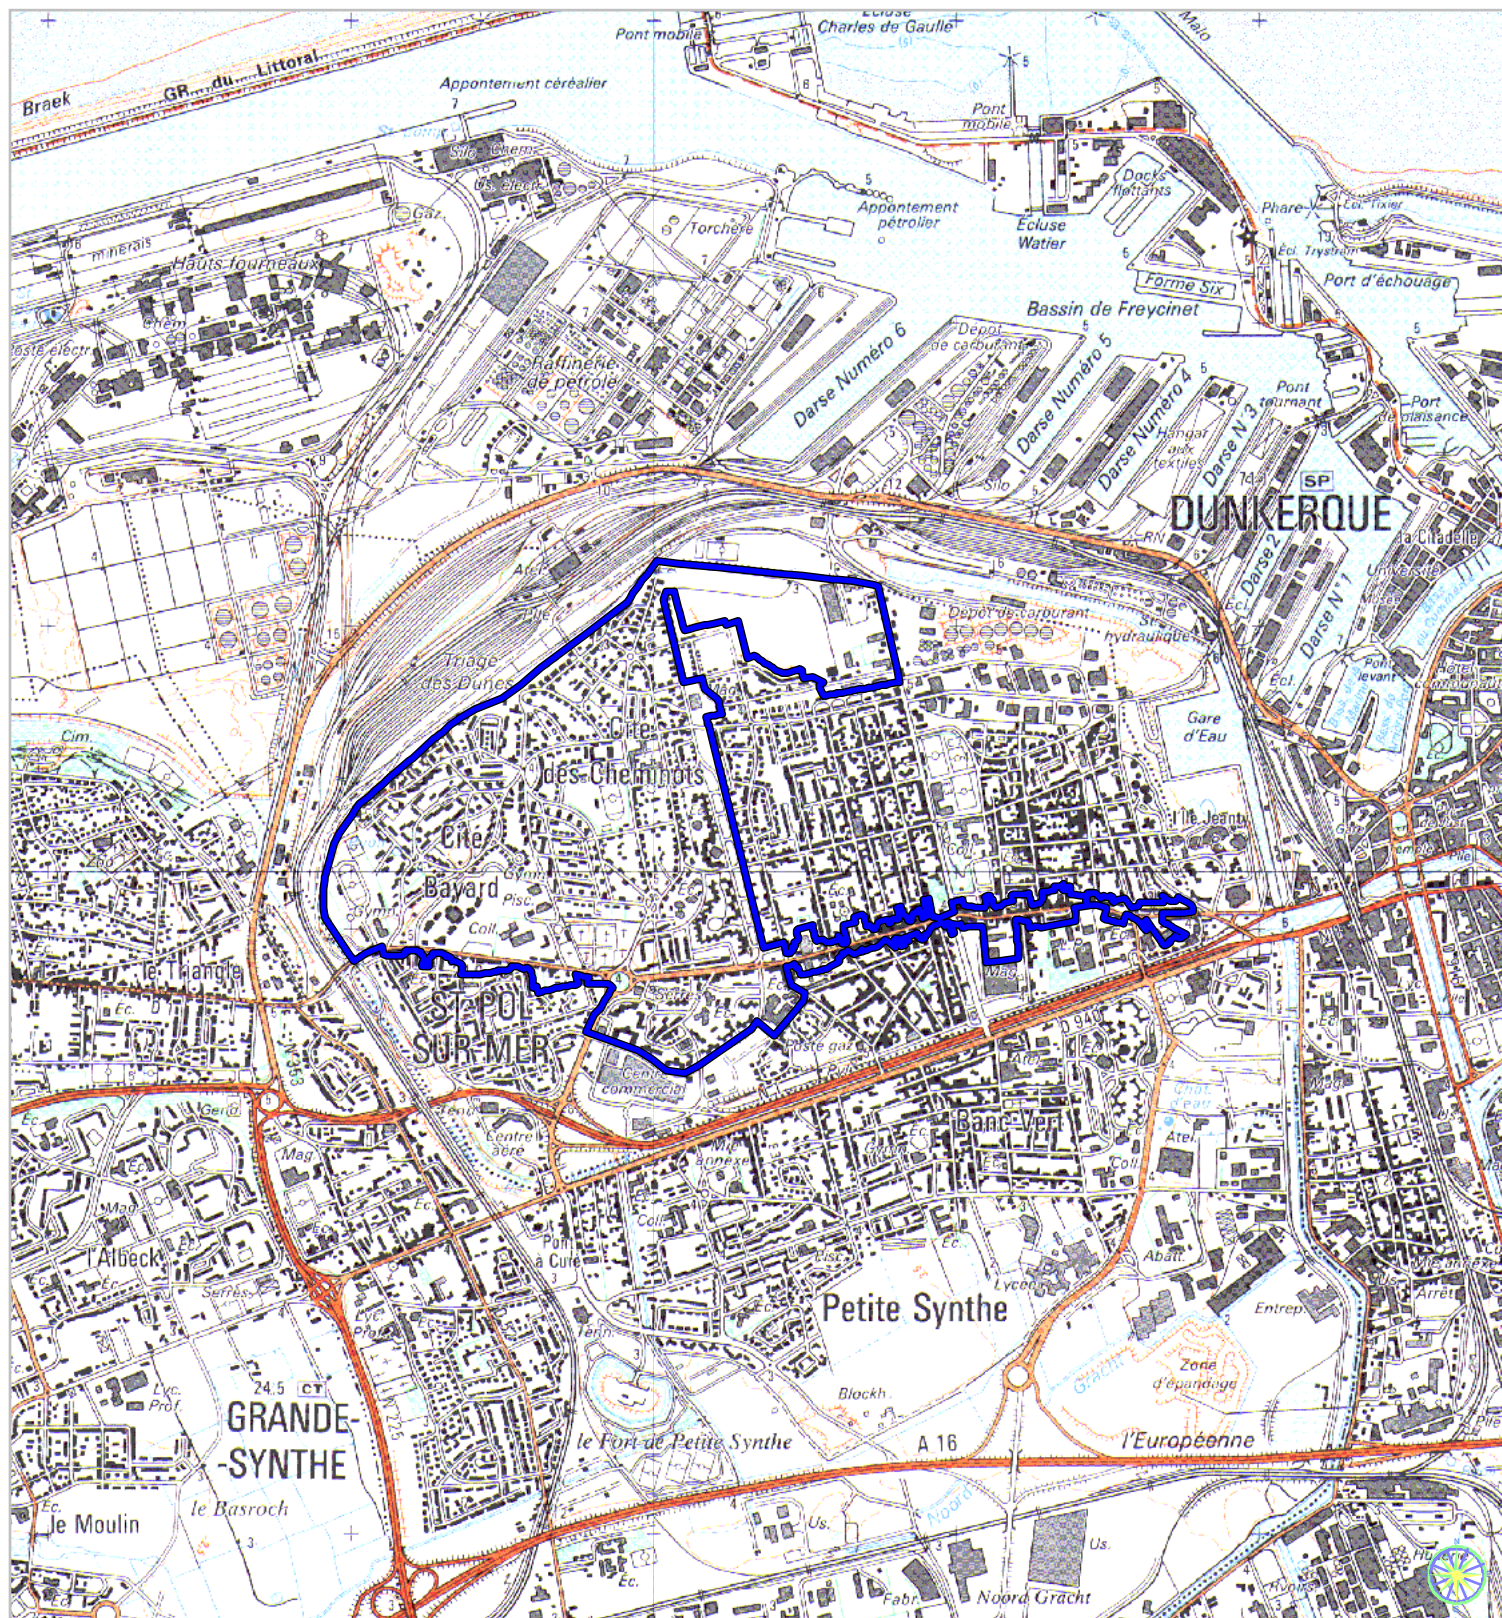

ZONE FRANCHE URBAINE

Carte indicative au 1/25 000

selon l'annexe 30 au décret
n°2004-219 du 12 mars 2004

Région : Nord Pas de Calais
Département : Nord (59)
Commune : Saint Pol sur Mer.

ZFU: Quartiers Ouest, Cité Liberté.

N° INSEE: 31021ZF

La zone concernée est délimitée par un trait de couleur bleue. Le tracé est indicatif, en particulier la zone peut parfois comprendre des parcelles situées de l'autre côté des voies de délimitation.