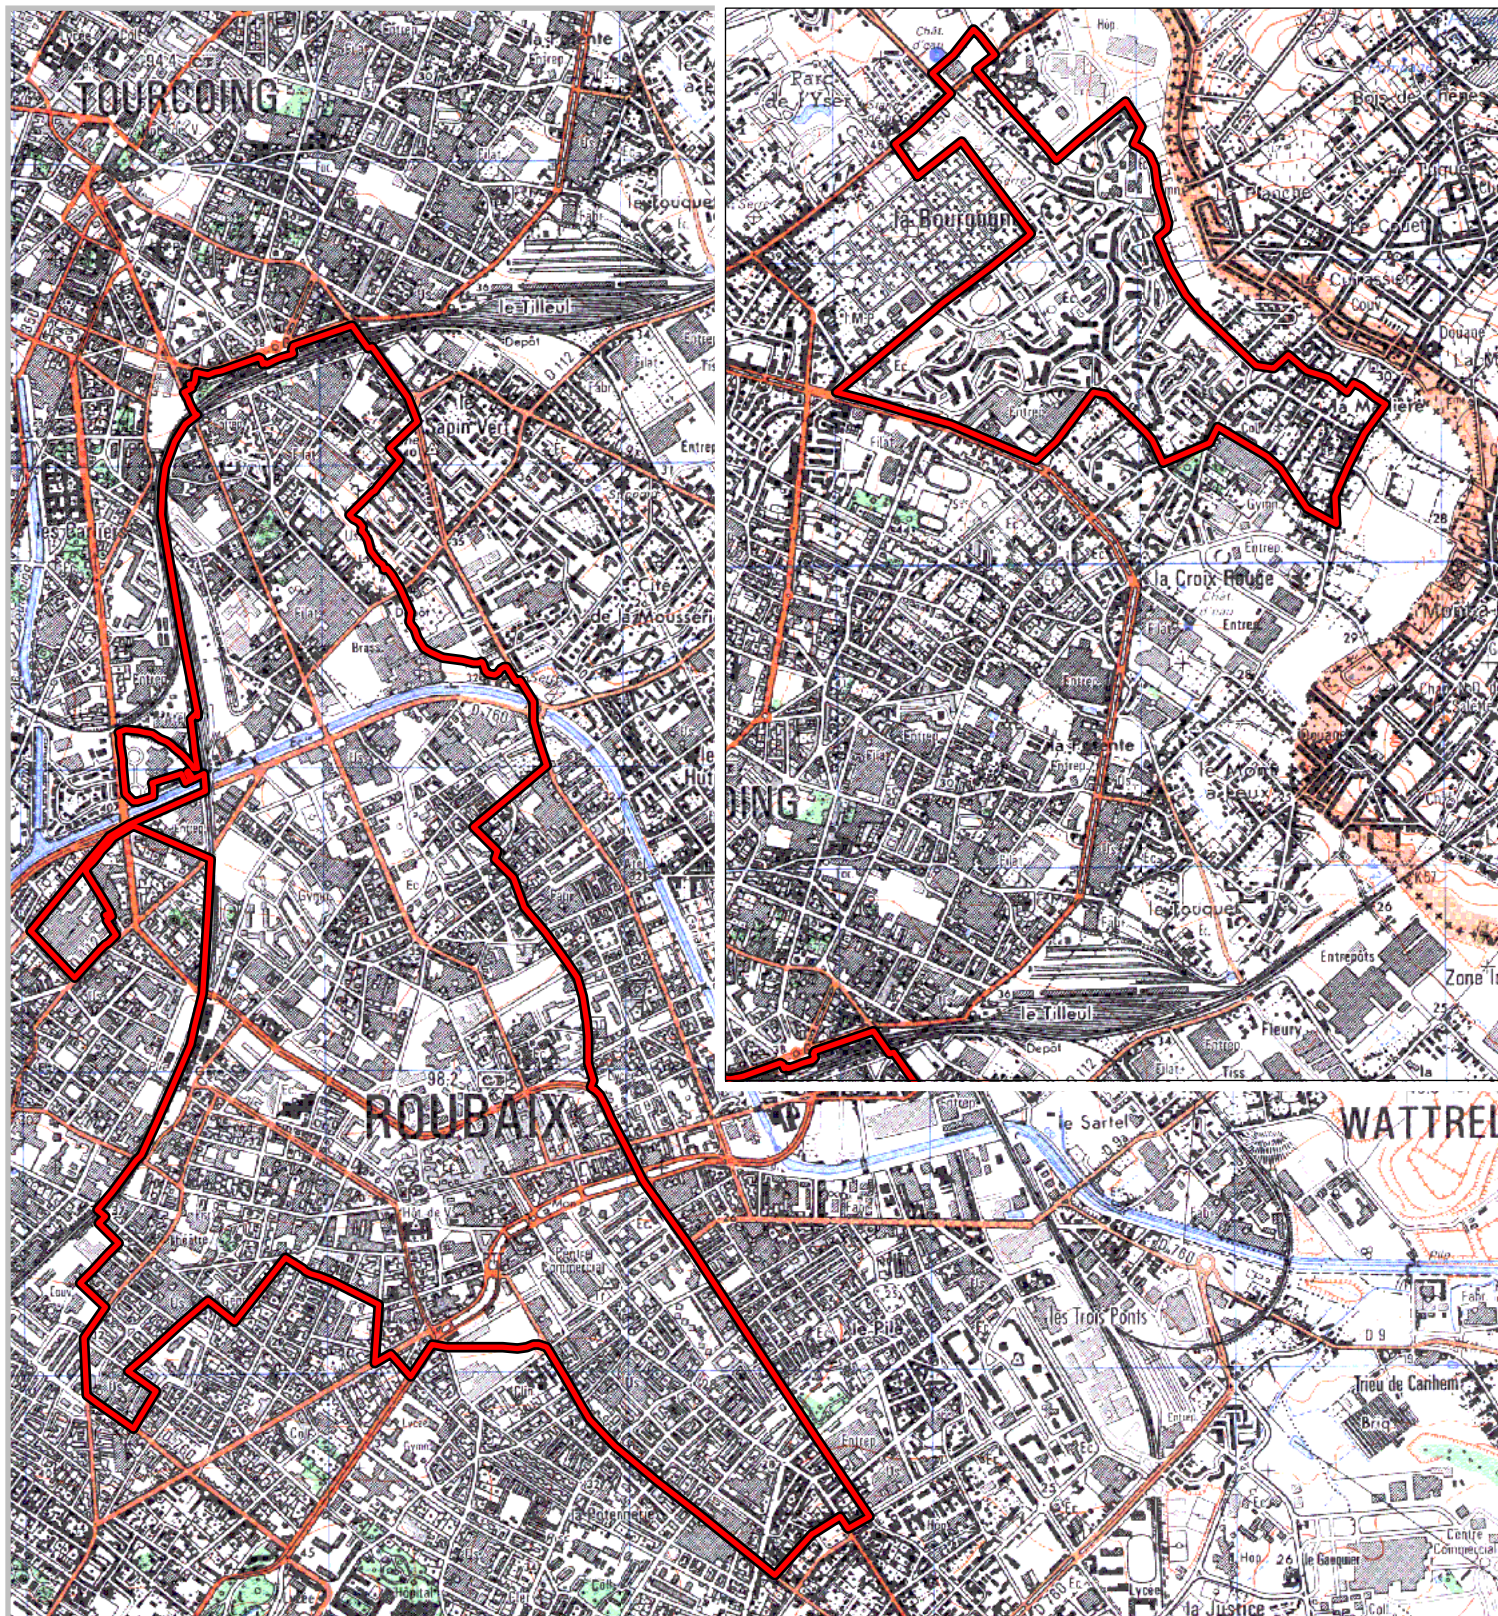

ZONE FRANCHE URBAINE

Carte au 1/25 000

visée à l'article 1 du décret n° 96-1154 du 26 Décembre 1996,
modifié par le décret n°2007-894 du 15 mai 2007

Région : Nord Pas de Calais
Département : Nord (59)
Commune : Roubaix/Tourcoing

ZFU: La Bourgogne, Alma, Cul de Four,
Fosse aux Chênes, Epidème,
Roubaix centre, Epeule, Sainte-Elisabeth.

N° INSEE: 31042ZF

La Zone Franche Urbaine (ZFU) est délimitée par un trait de couleur rouge.

500 m