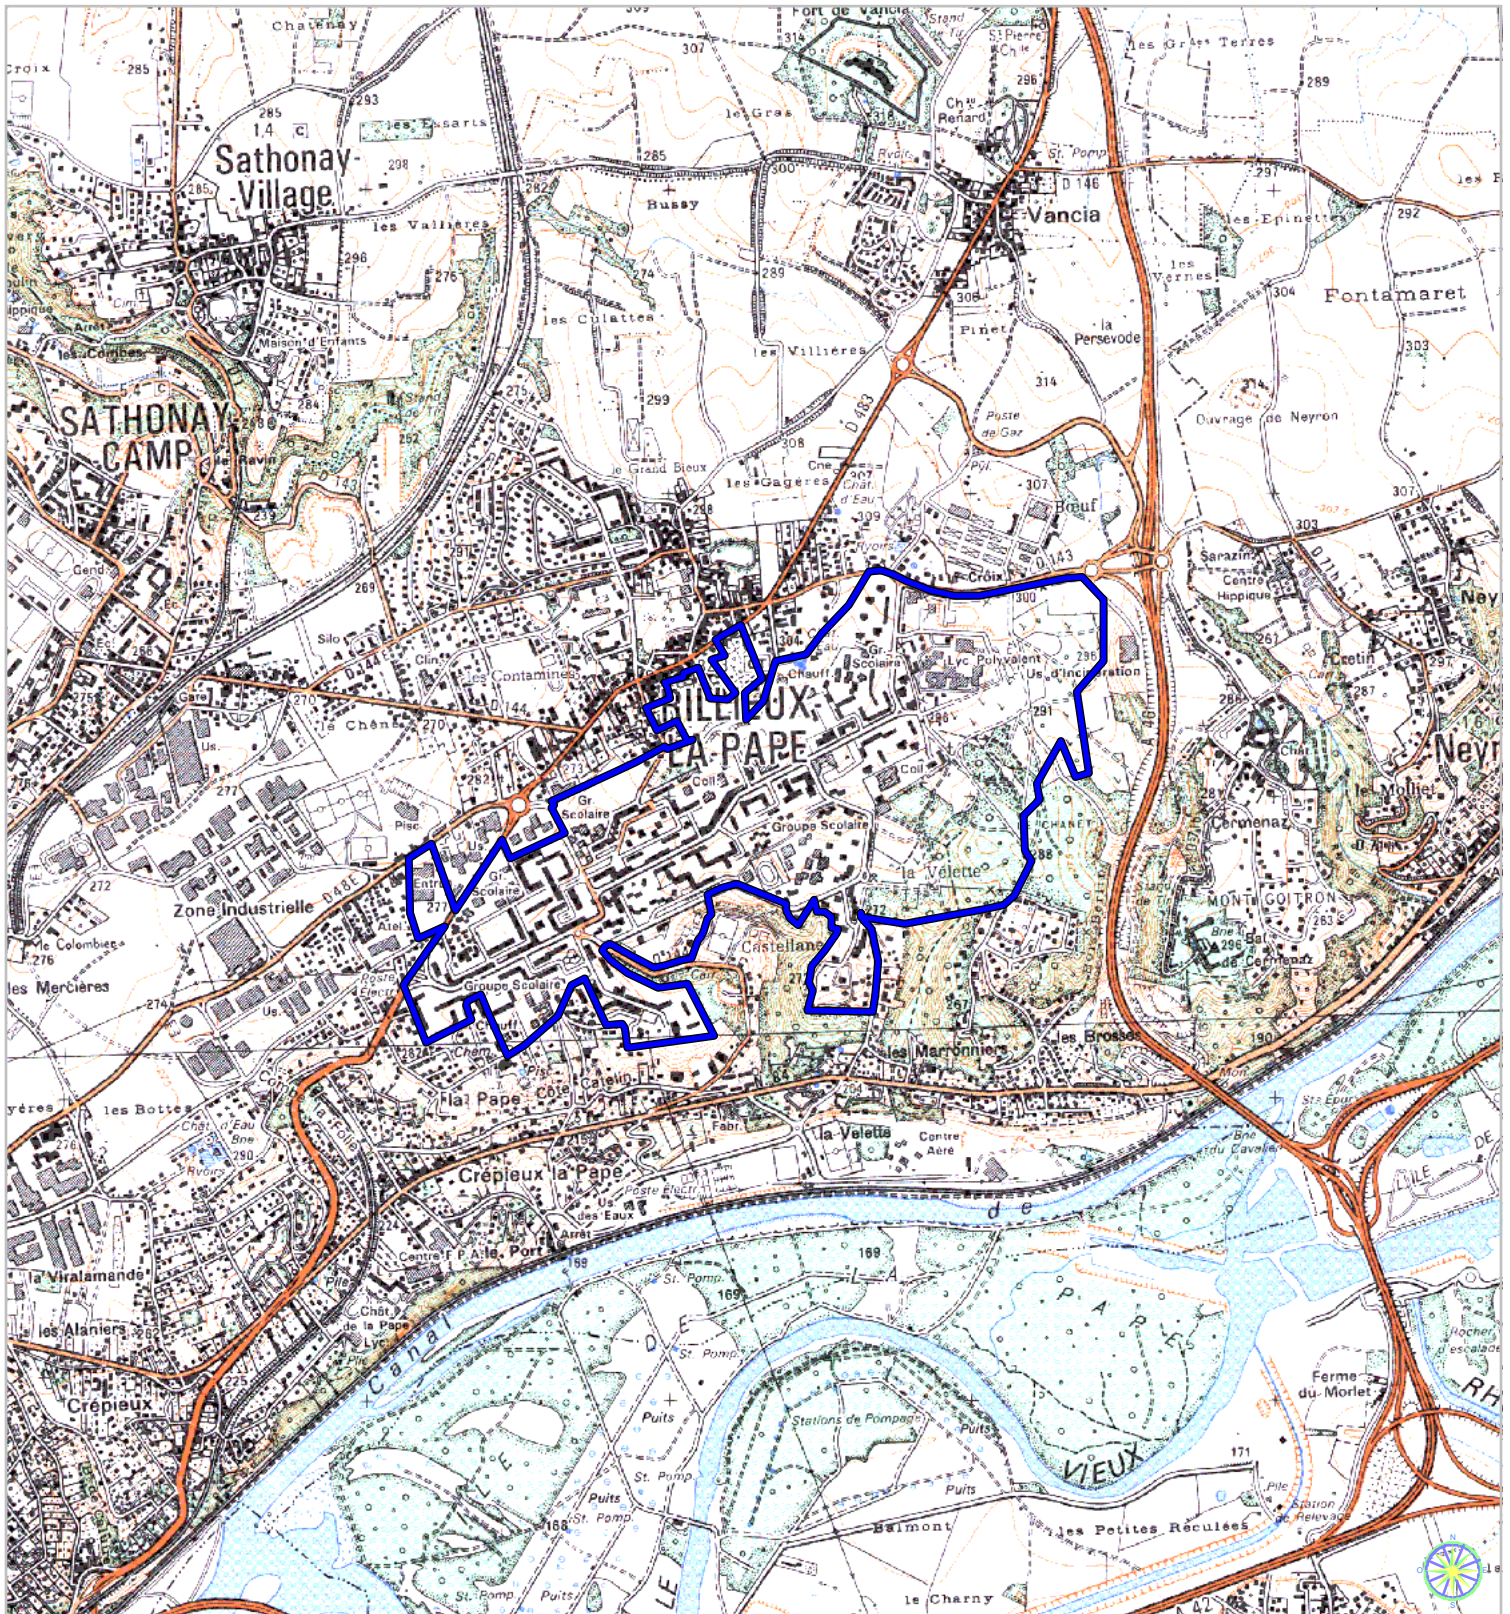

ZONE FRANCHE URBAINE

Carte indicative au 1/25 000

selon l'annexe 27 au décret
n°2004-219 du 12 mars 2004

Région : Rhône Alpes
Département : Rhône (69)
Commune : Rillieux-la-Pape.

ZFU: Ville nouvelle.

N° INSEE: 82125ZF

La zone concernée est délimitée par un trait de couleur bleue. Le tracé est indicatif, en particulier la zone peut parfois comprendre des parcelles situées de l'autre côté des voies de délimitation.