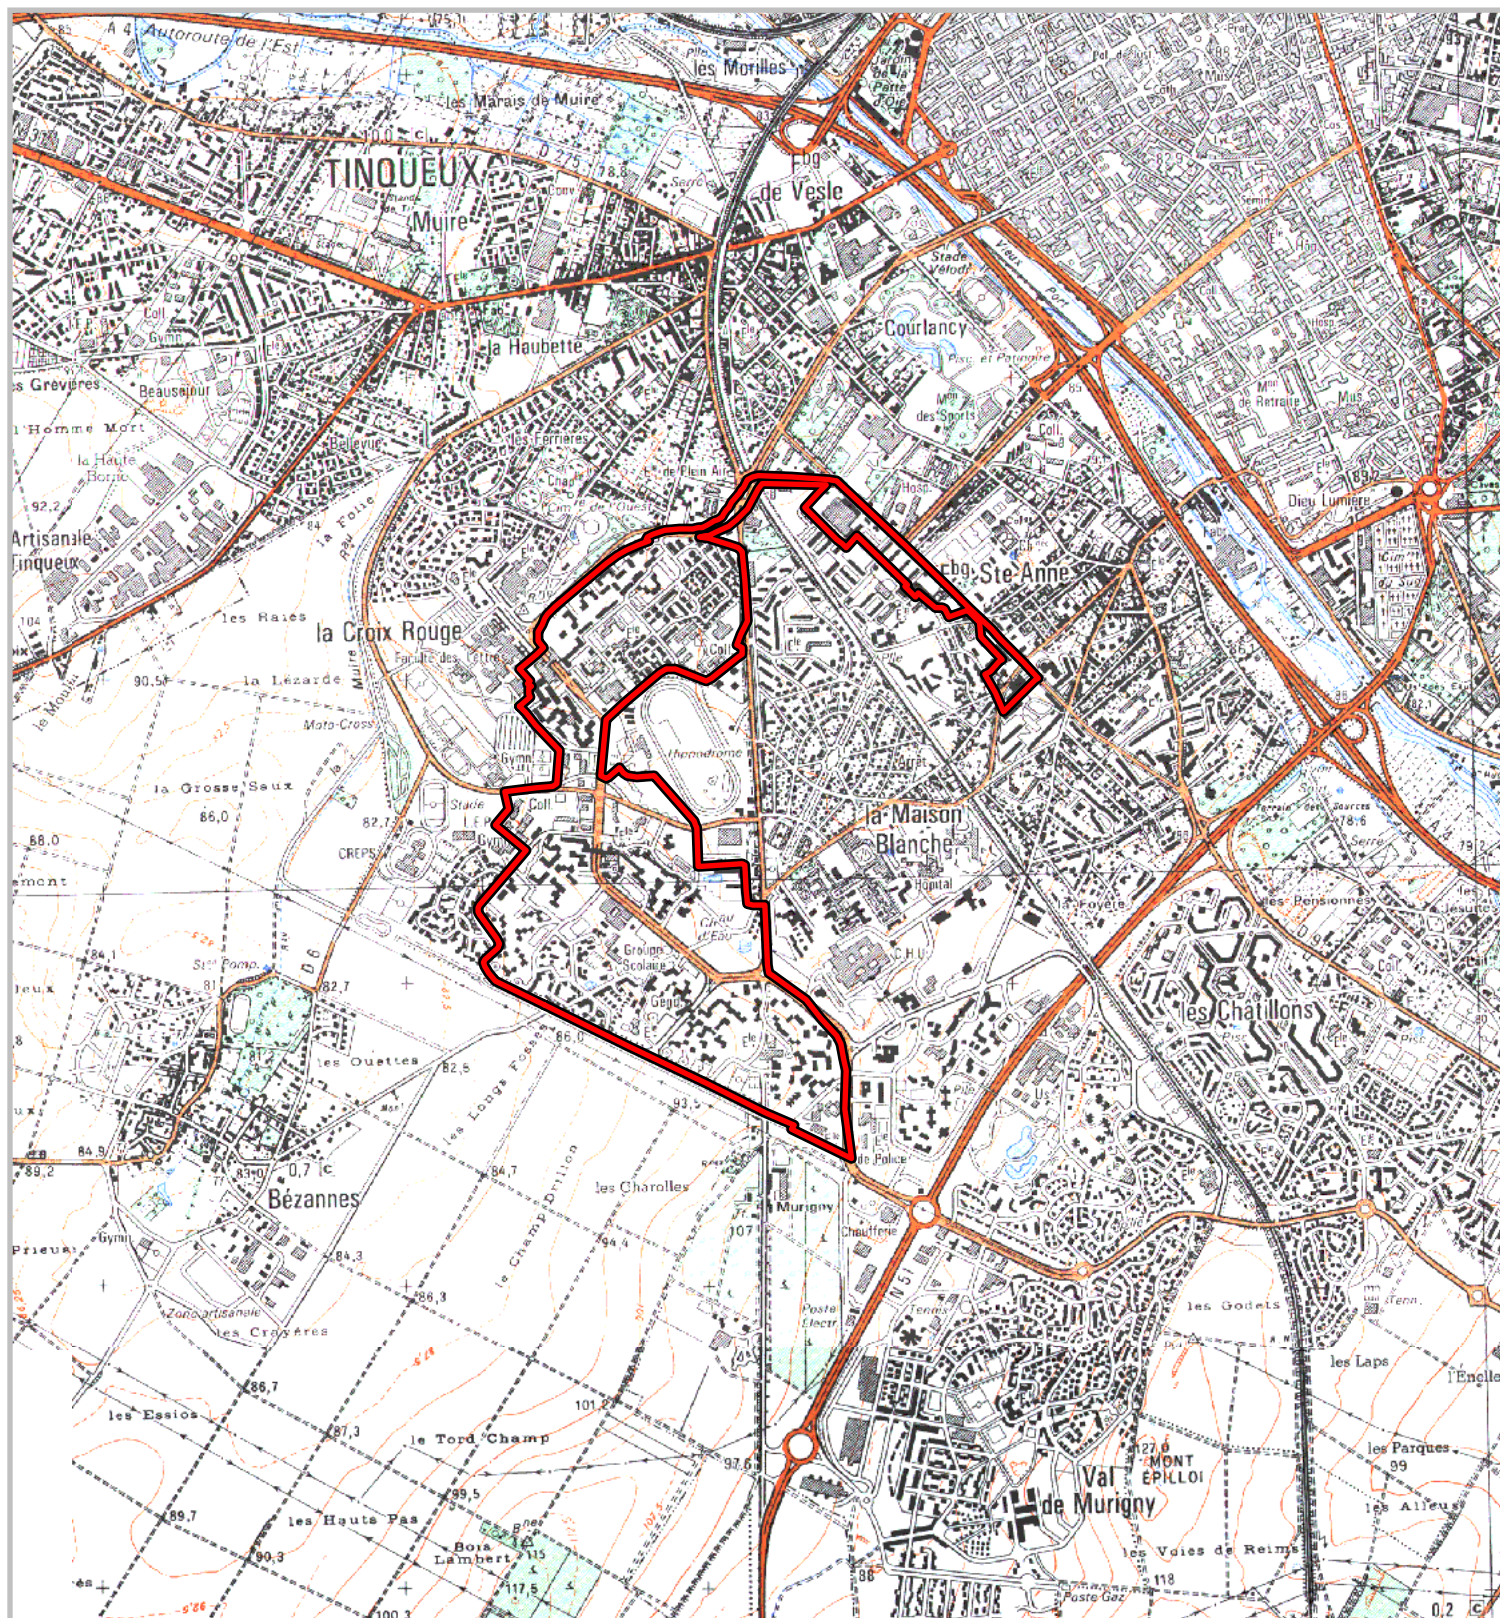

ZONE FRANCHE URBAINE

Carte au 1/25 000

visée à l'article 1 du décret n° 96-1154 du 26 Décembre 1996,
modifié par le décret n°2007-894 du 15 mai 2007

Région : **Champagne Ardennes**
Département : **Marne (51)**
Commune : **Reims.**

ZFU: Croix Rouge.

N° INSEE: 21060ZF

La Zone Franche Urbaine (ZFU) est délimitée par un trait de couleur rouge.

500 m