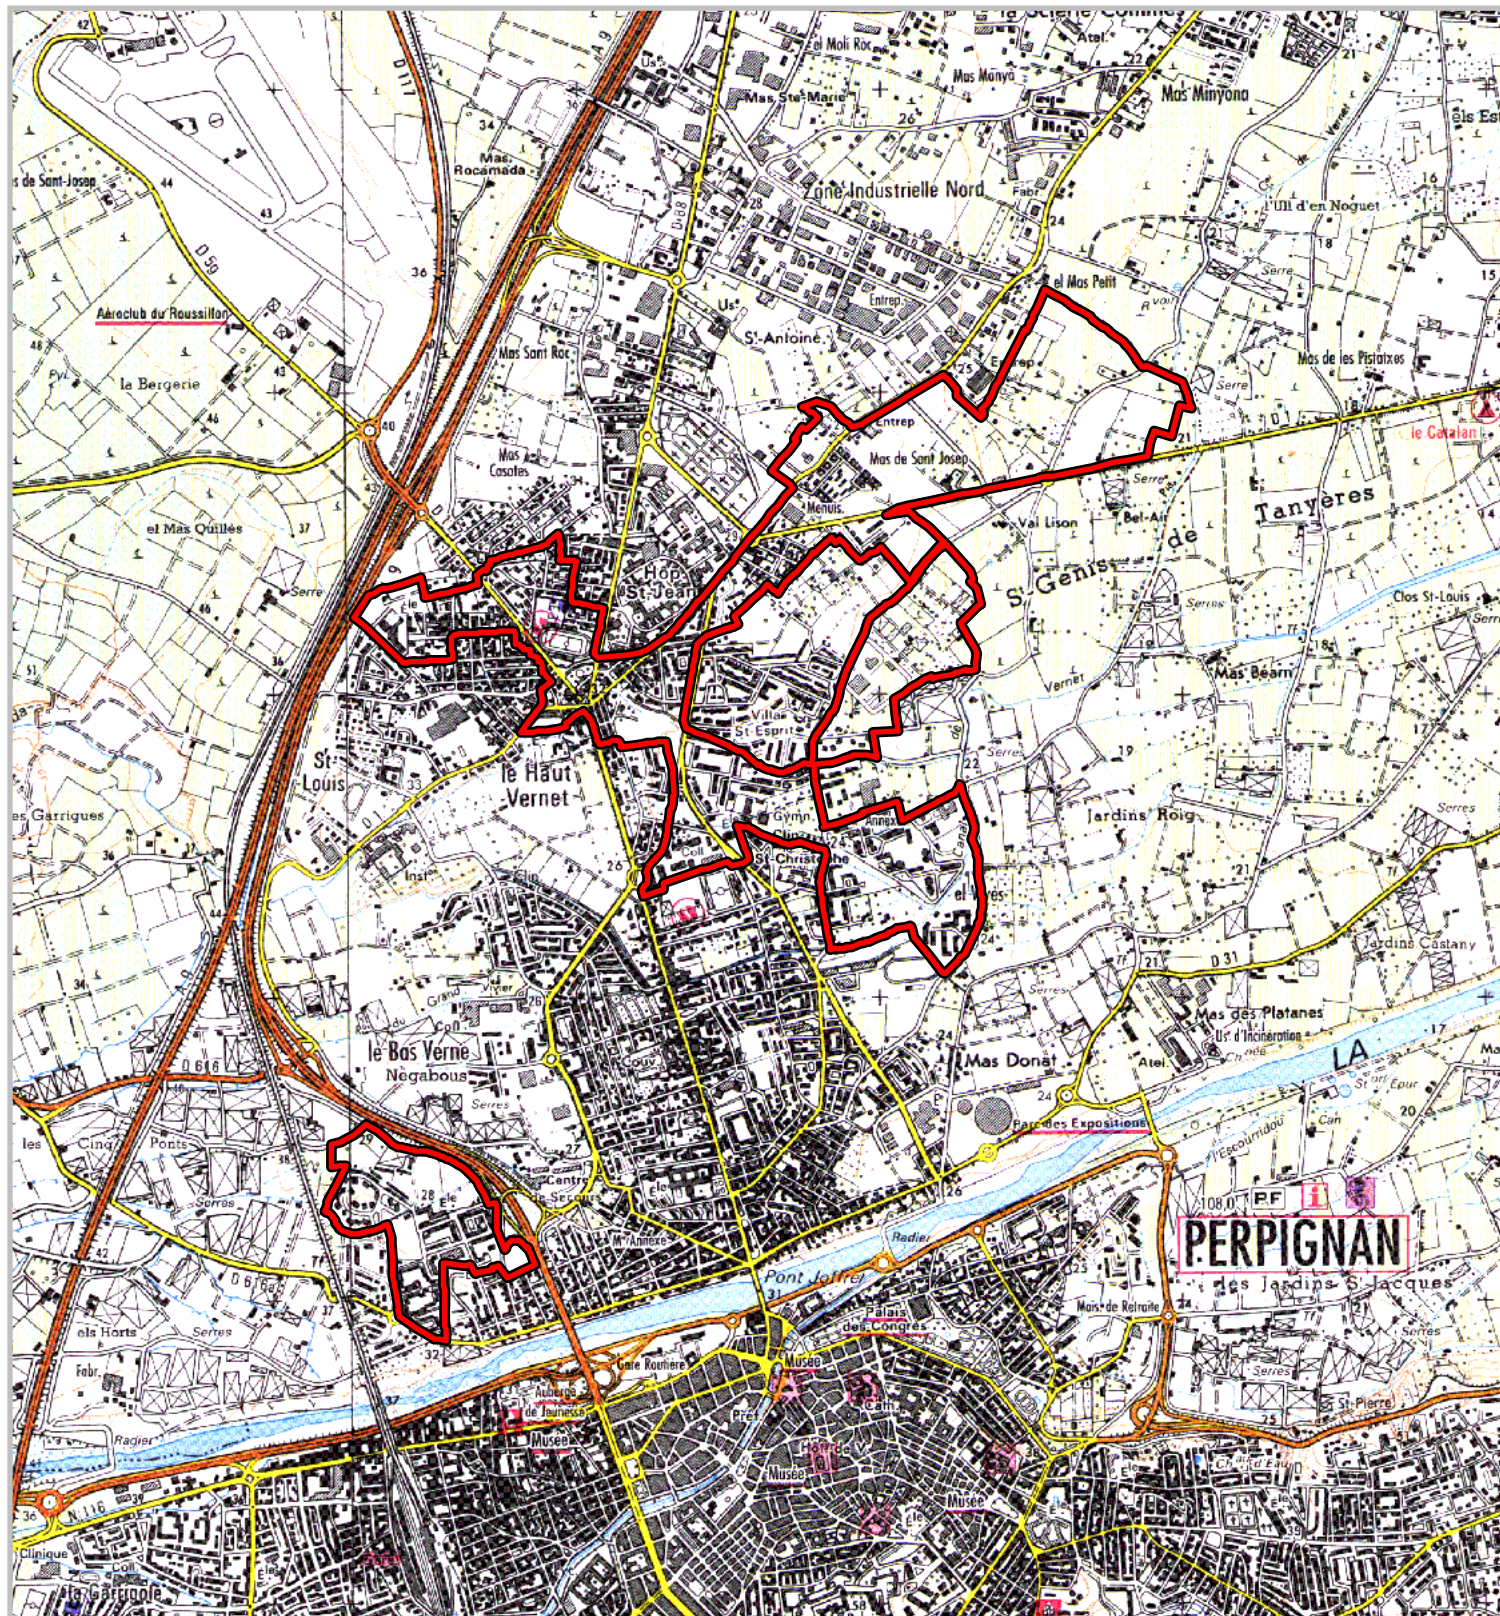

ZONE FRANCHE URBAINE

Carte au 1/25 000

visée à l'article 1 du décret n° 96-1154 du 26 Décembre 1996,
modifié par le décret n°2007-894 du 15 mai 2007

Région : Languedoc Roussillon
Département : Pyrénées Orientales (66)
Commune : Perpignan.

ZFU: Le Vernet.

N° INSEE: 91070ZF

La Zone Franche Urbaine (ZFU) est délimitée par un trait de couleur rouge.