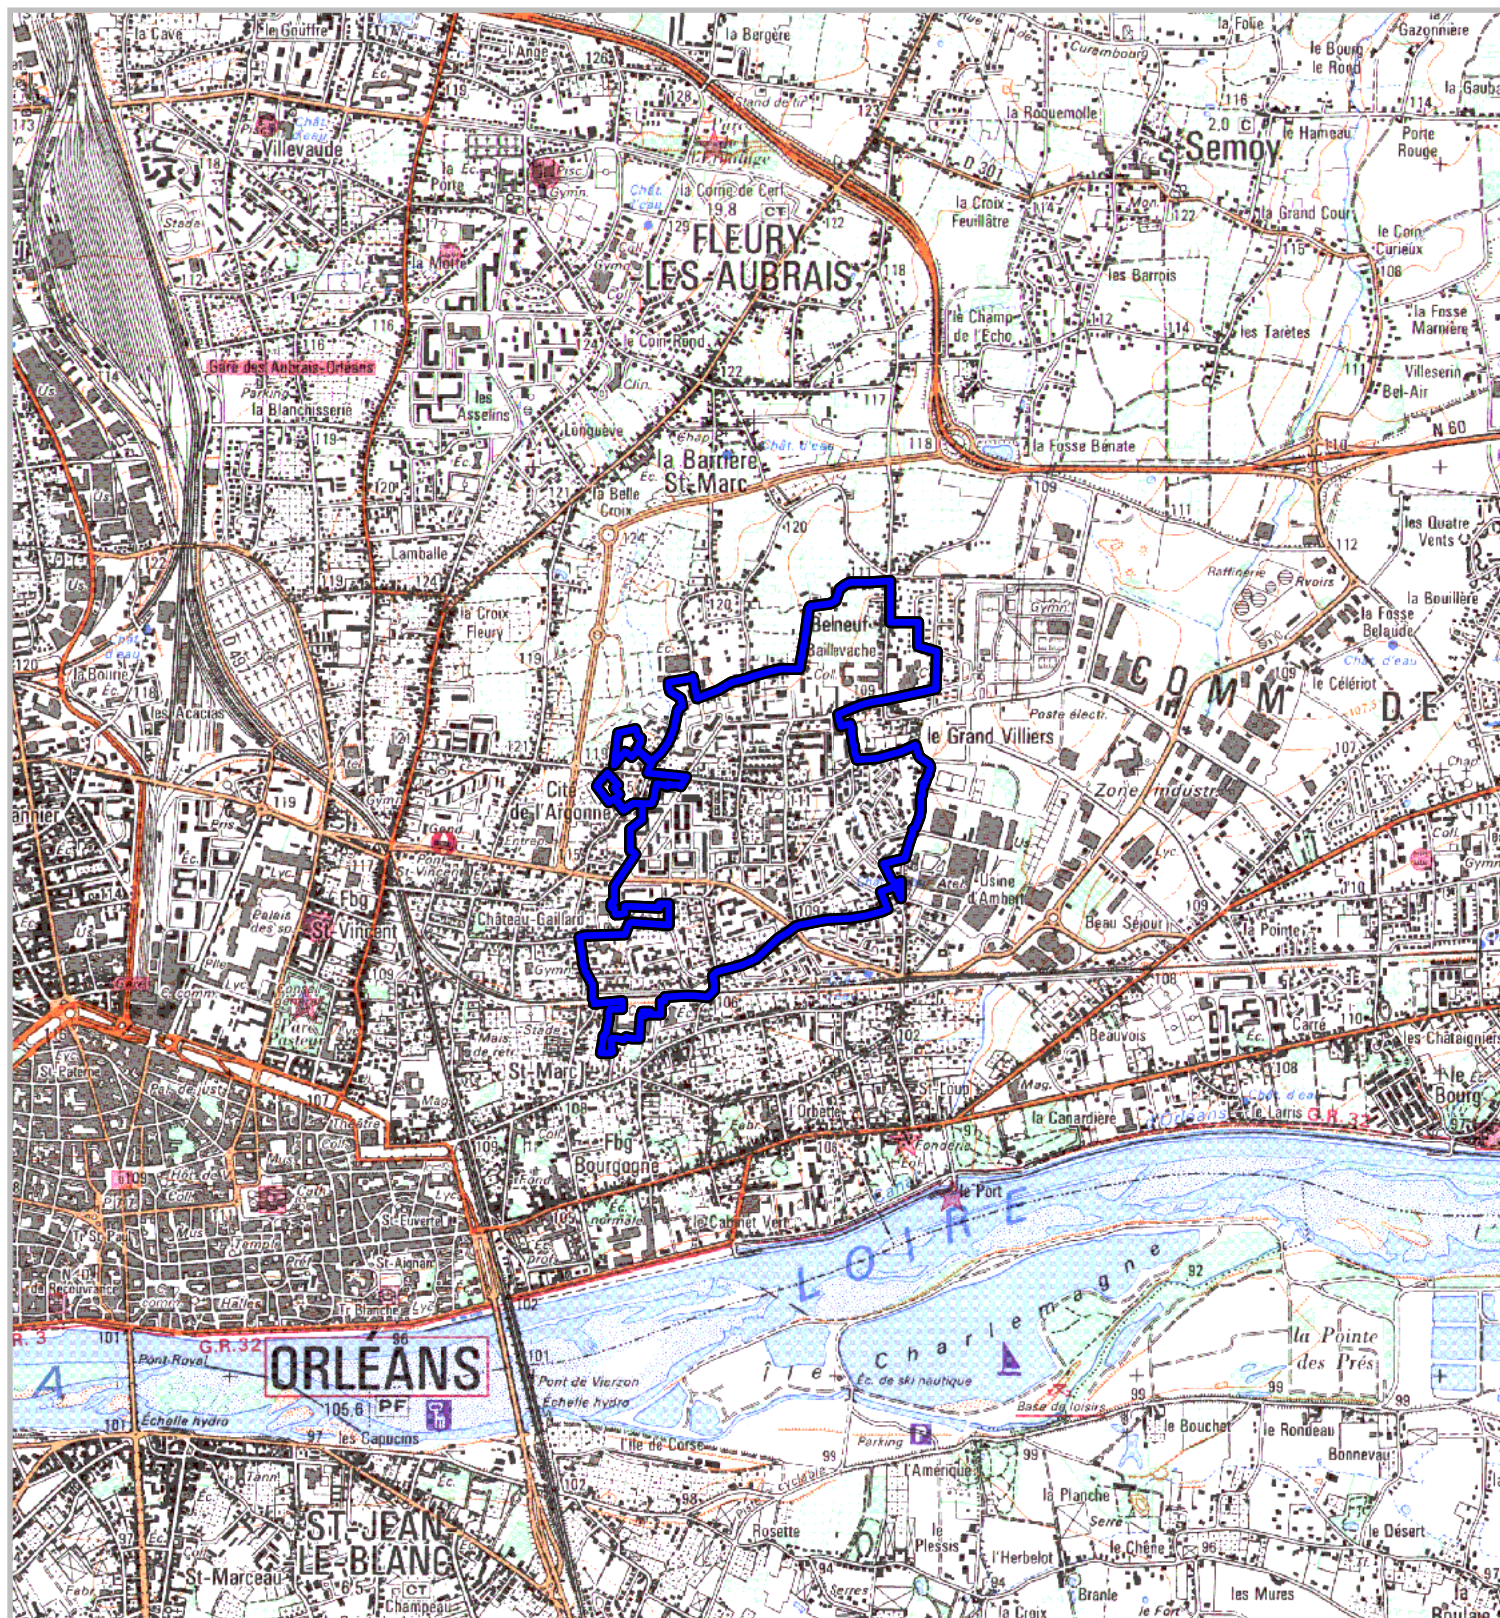

ZONE FRANCHE URBAINE

Carte au 1/25 000

selon l'annexe 12 au Décret
no 2006-1623 du 19 décembre 2006

Région : Centre
Département : Loiret (45)
Commune : Orléans.

ZFU: Argonne.

N° INSEE: 2407ZZF

La zone franche urbaine est délimitée par un trait de couleur bleue. Le tracé est indicatif, en particulier la zone peut parfois comprendre des parcelles situées de l'autre côté des voies de délimitation.