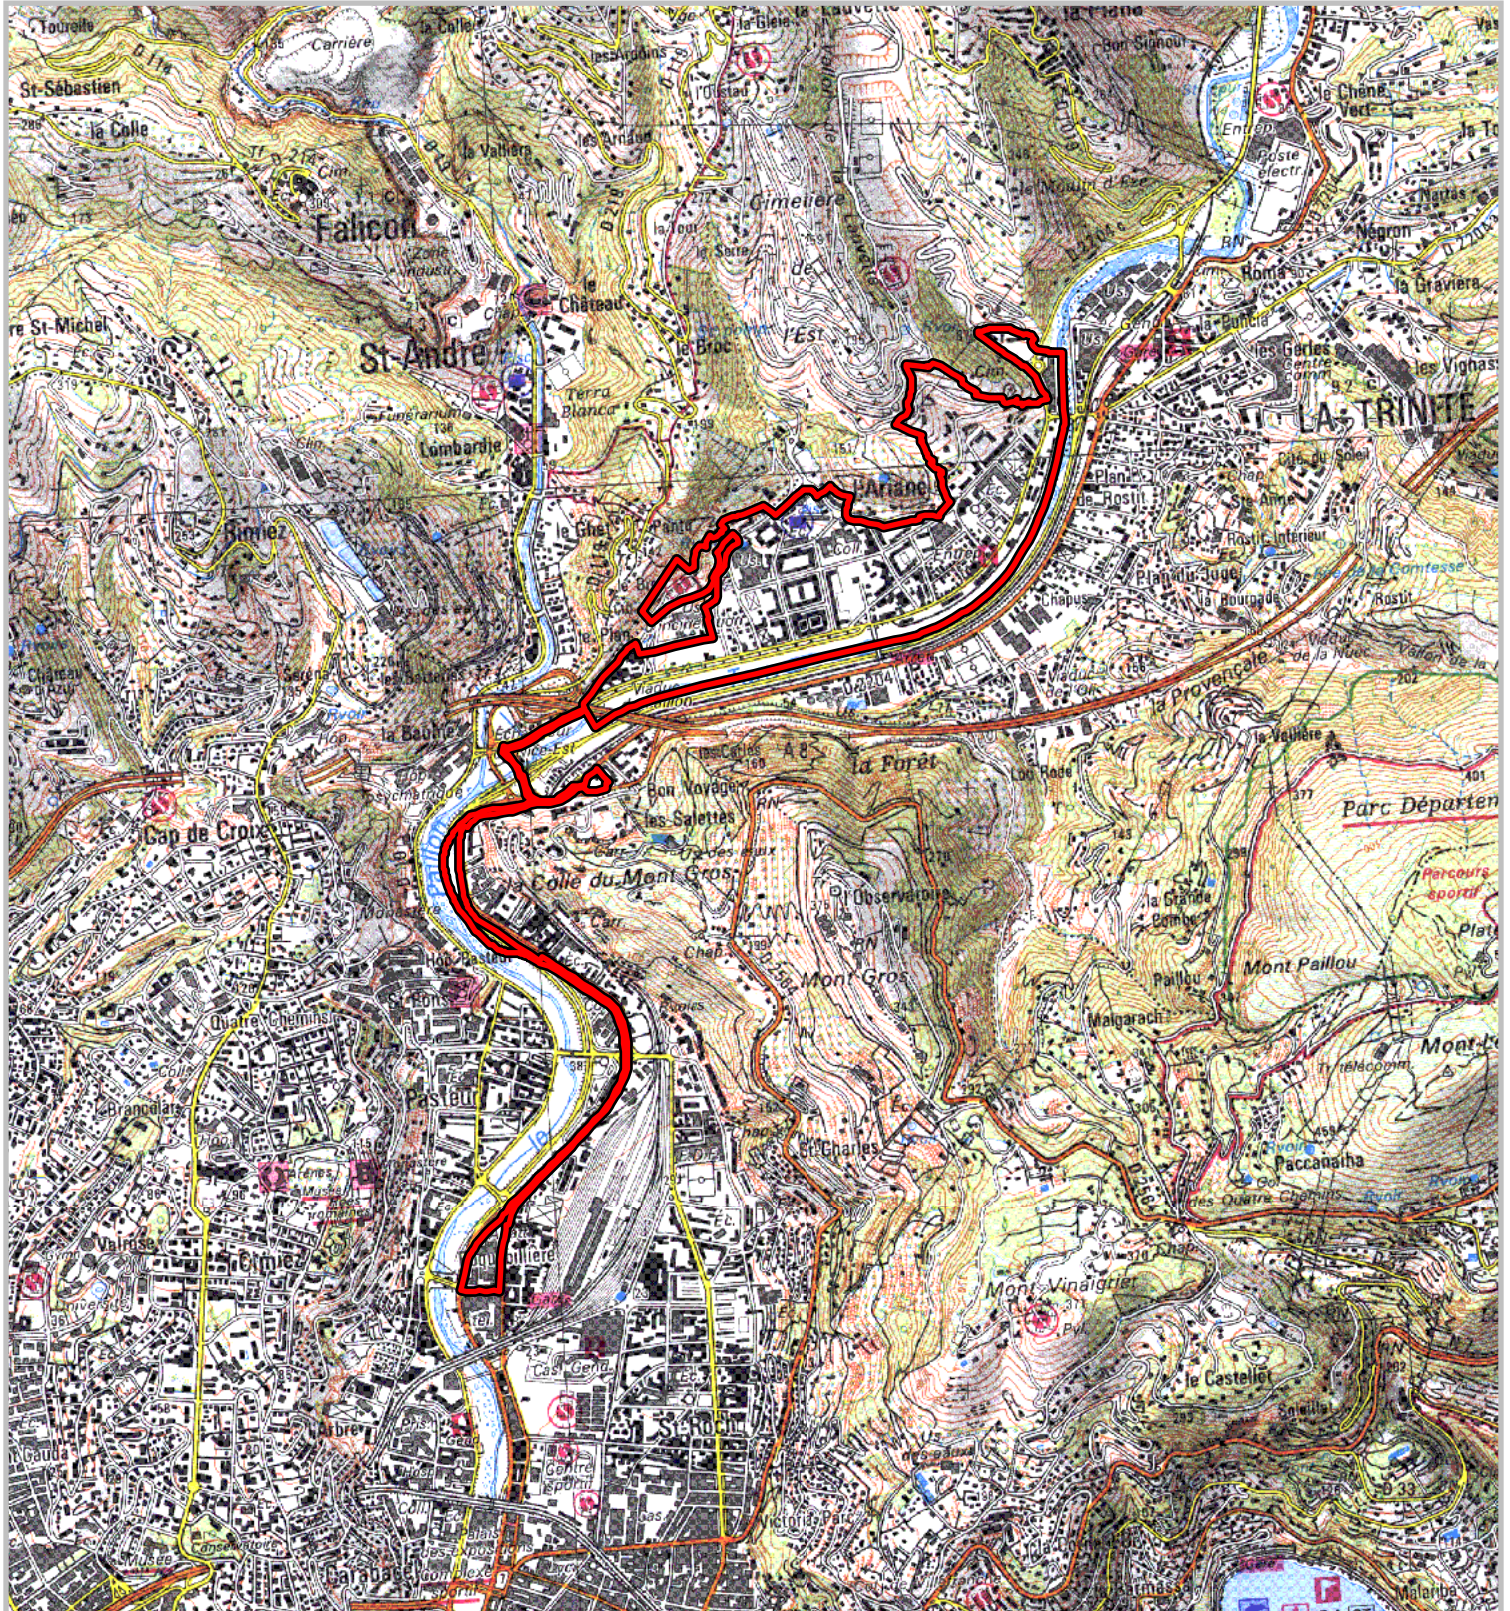

ZONE FRANCHE URBAINE

Carte au 1/25 000

visée à l'article 1 du décret n° 96-1154 du 26 Décembre 1996,
modifié par le décret n°2007-894 du 15 mai 2007

Région : Provence Alpes Côte d'Azur
Département : Alpes Maritimes (06)
Commune : Nice/Saint-André.

ZFU: L'Ariane*.

N° INSEE: 93010ZF

La Zone Franche Urbaine (ZFU) est délimitée par un trait de couleur rouge.

500 m