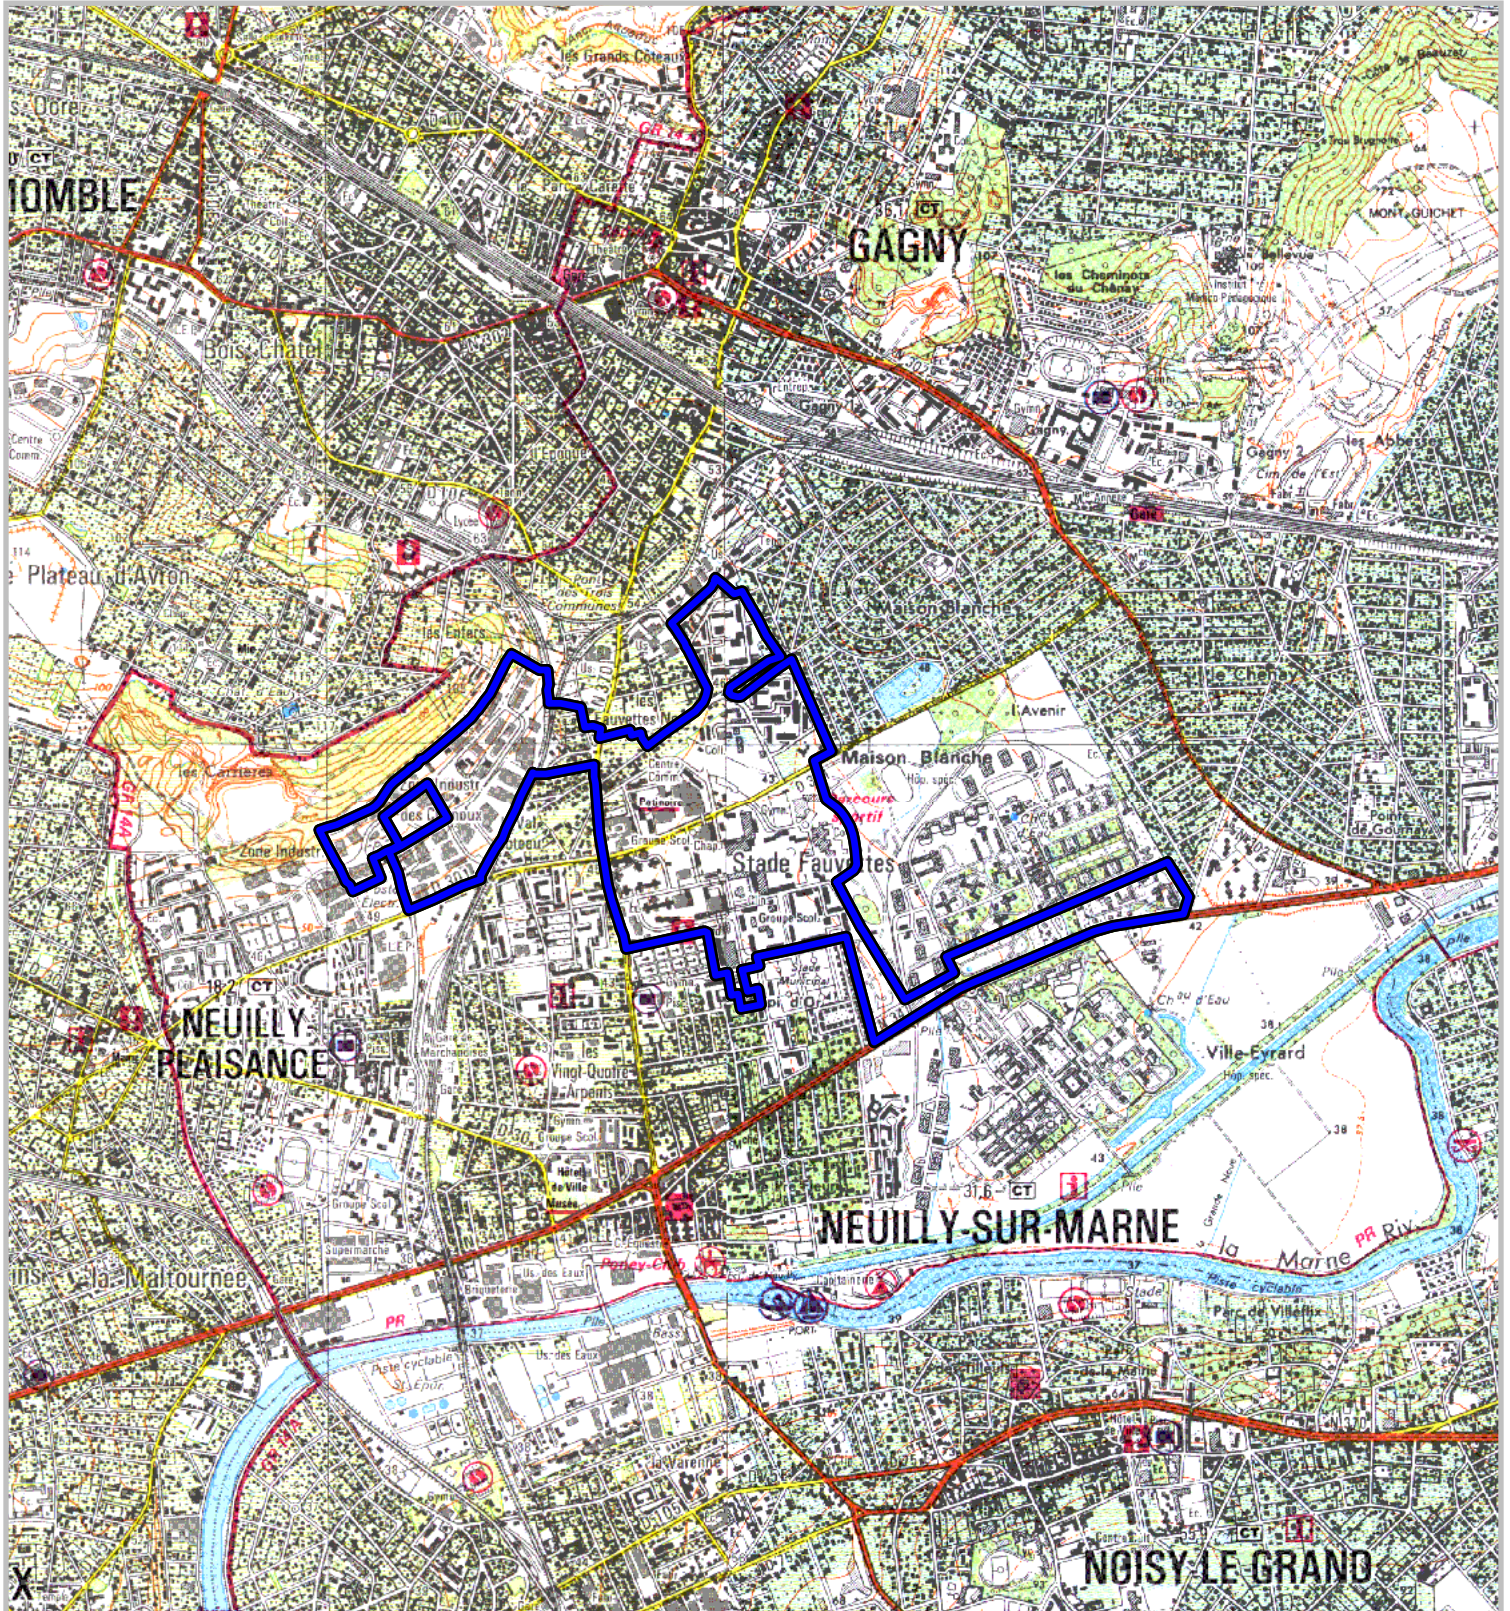

ZONE FRANCHE URBAINE

Carte au 1/25 000

selon l'annexe 11 au Décret
no 2006-1623 du 19 décembre 2006

Région : **Ile de France**
Département : **Seine St Denis (93)**
Commune : **Neuilly-sur-Marne.**

ZFU: Les Fauvettes.

N° INSEE: 1134ZZF

La zone franche urbaine est délimitée par un trait de couleur bleue. Le tracé est indicatif, en particulier la zone peut parfois comprendre des parcelles situées de l'autre côté des voies de délimitation.

© IGN SCAN25 Carte(s) : F061_025, F061_024.

500 m

1 cm correspond à 250 m