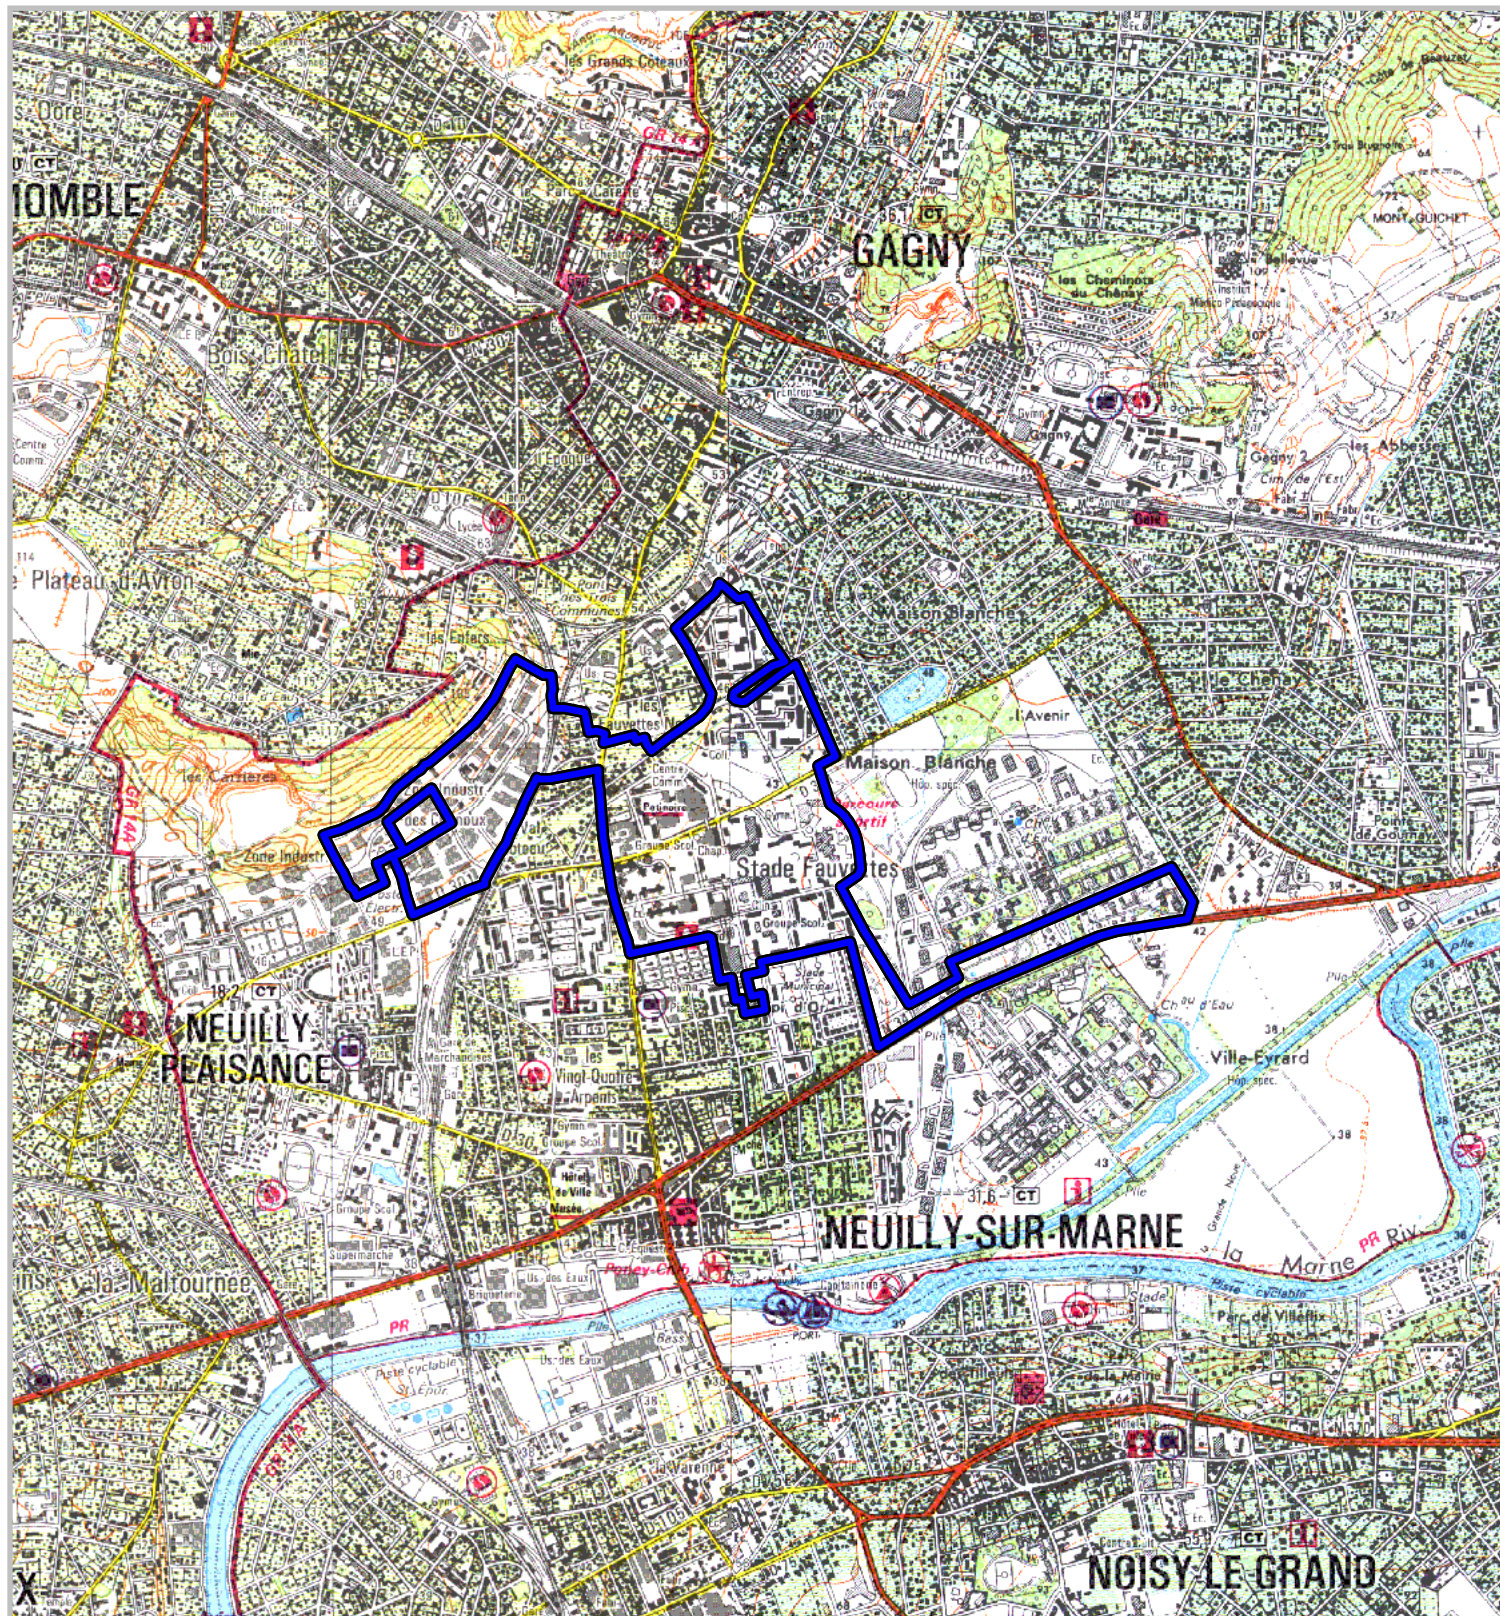

ZONE FRANCHE URBAINE

Carte au 1/25 000

selon l'annexe 11 au Décret
no 2006-1623 du 19 décembre 2006

Région : **Ile de France**
Département : **Seine St Denis (93)**
Commune : **Neuilly-sur-Marne.**

ZFU: Les Fauvettes.

N° INSEE: 1134ZZF

La zone franche urbaine est délimitée par un trait de couleur bleue. Le tracé est indicatif, en particulier la zone peut parfois comprendre des parcelles situées de l'autre côté des voies de délimitation.