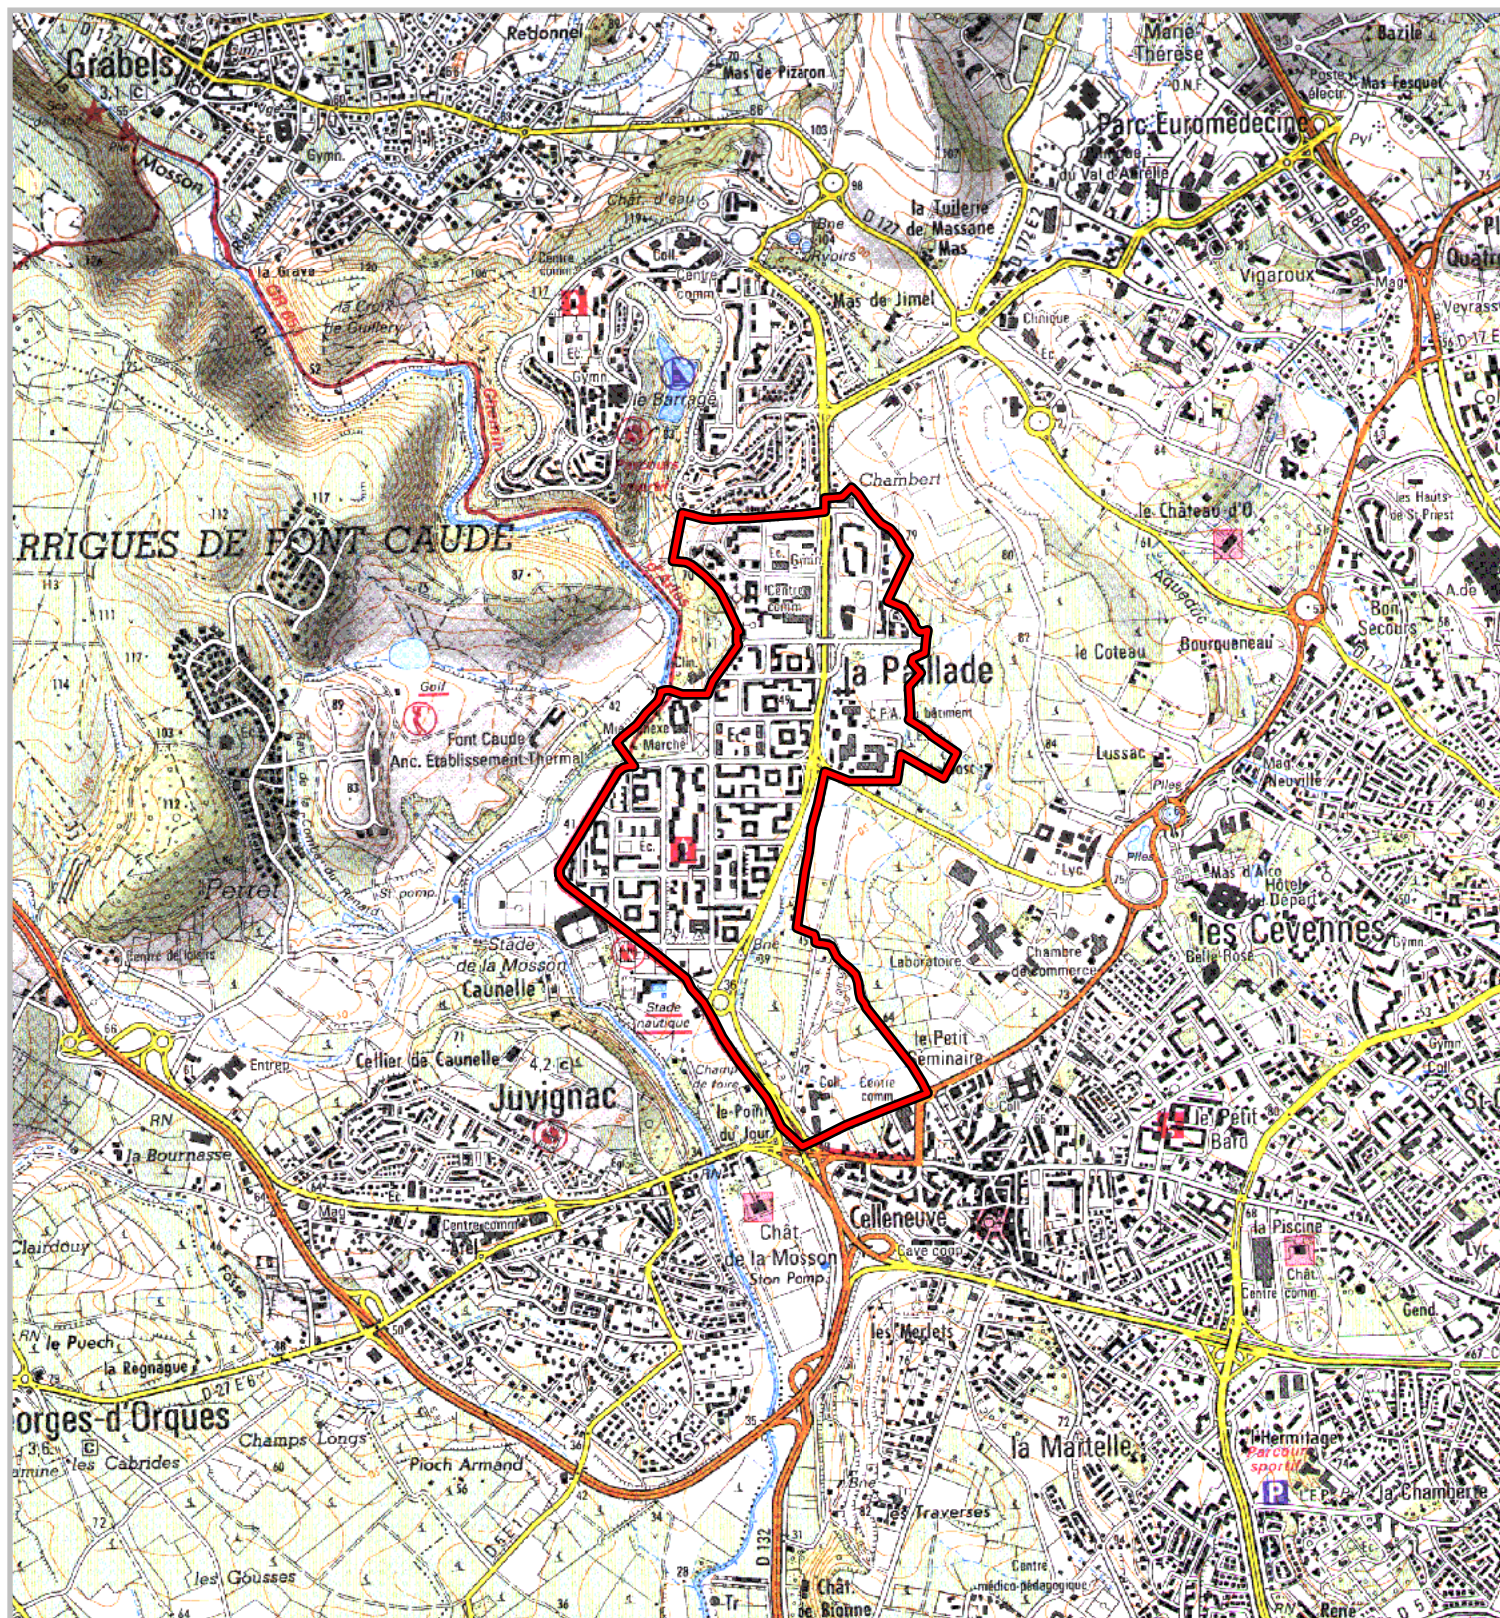

ZONE FRANCHE URBAINE

Carte au 1/25 000

visée à l'article 1 du décret n° 96-1154 du 26 Décembre 1996,
modifié par le décret n°2007-894 du 15 mai 2007

Région : Languedoc Roussillon
Département : Hérault (34)
Commune : Montpellier.

ZFU: La Paillade.

N° INSEE: 91050ZF

La Zone Franche Urbaine (ZFU) est délimitée par un trait de couleur rouge.

500 m