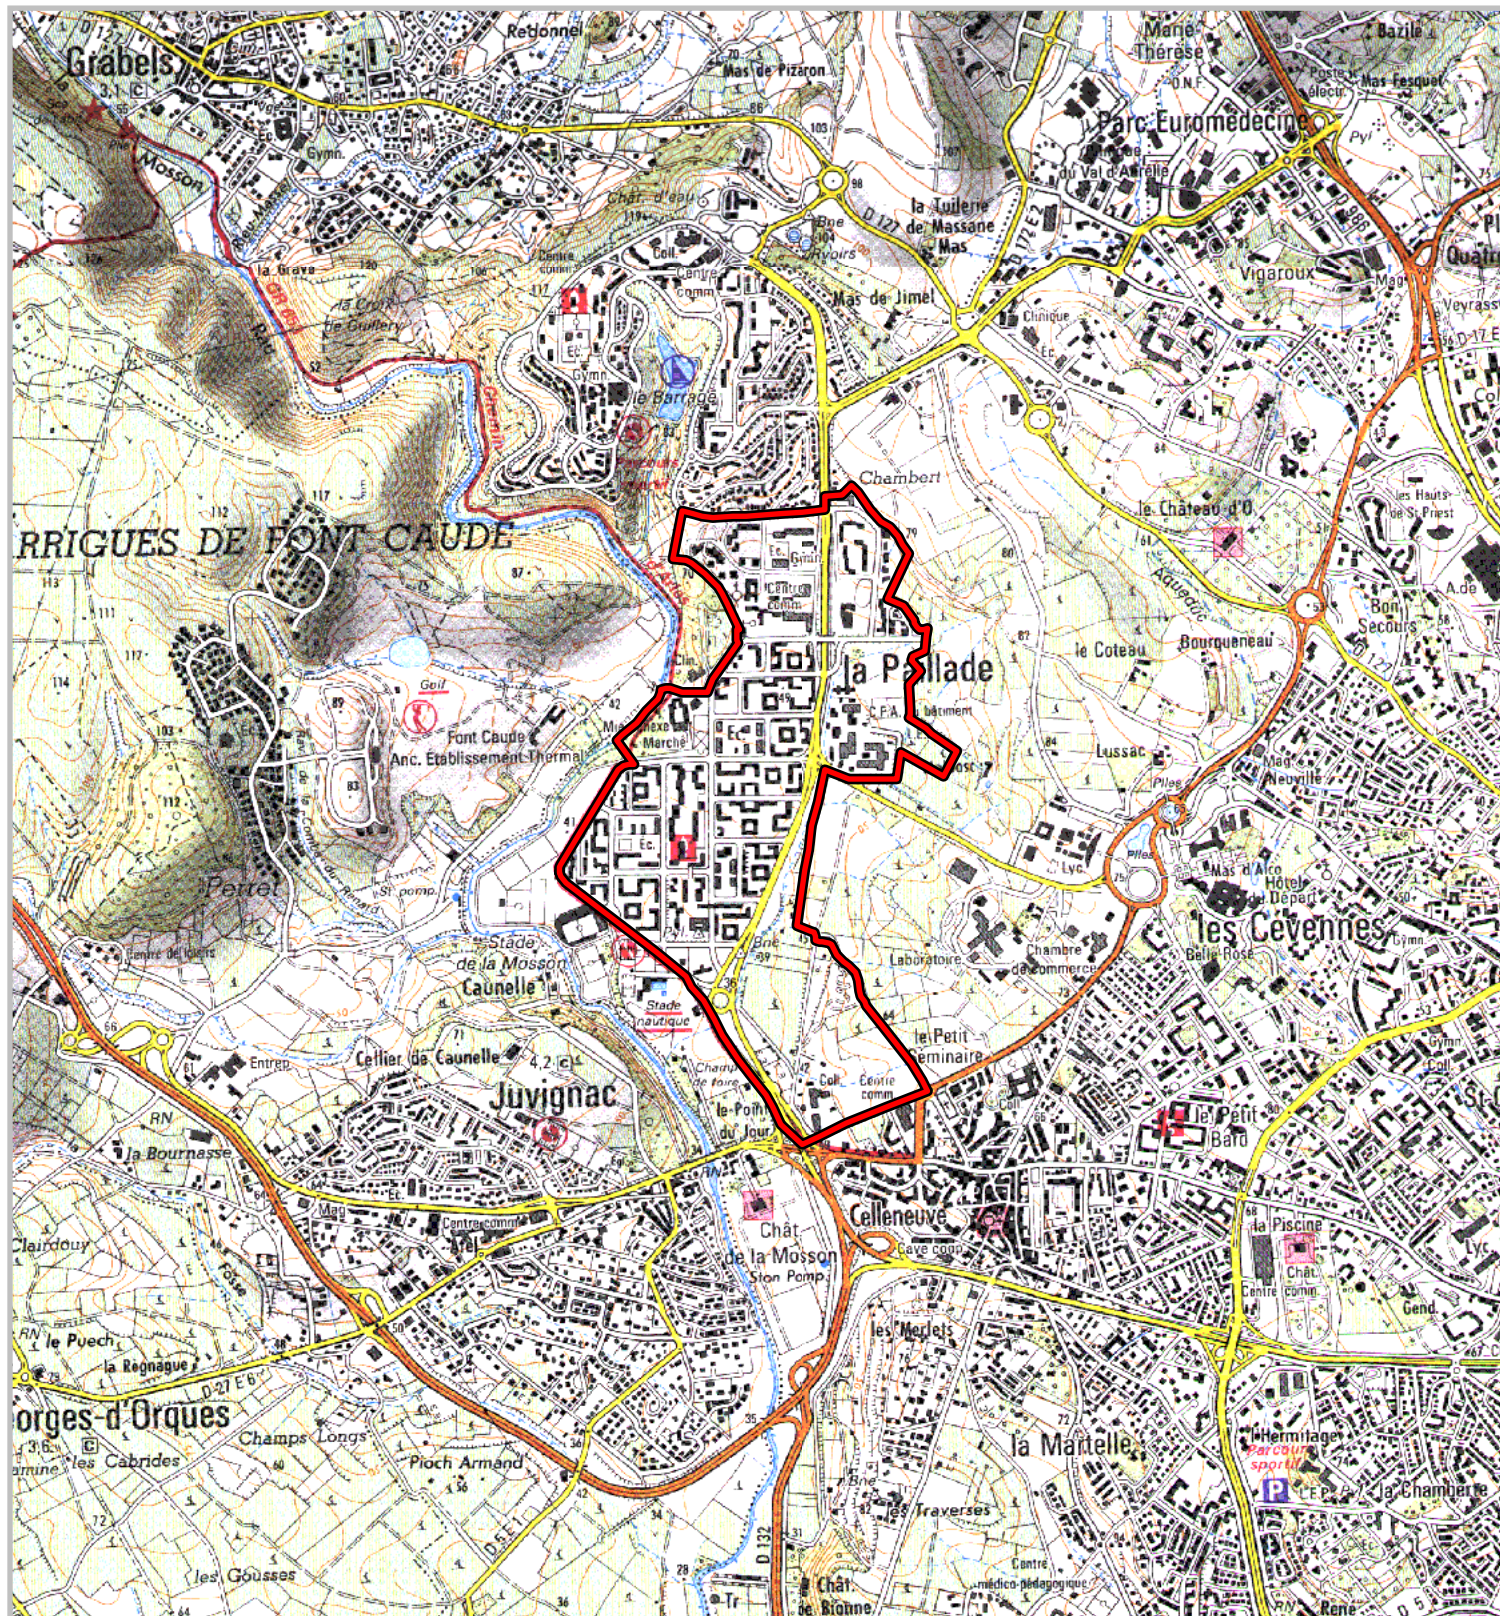

ZONE FRANCHE URBAINE

Carte au 1/25 000

visée à l'article 1 du décret n° 96-1154 du 26 Décembre 1996,
modifié par le décret n°2007-894 du 15 mai 2007

Région : Languedoc Roussillon
Département : Hérault (34)
Commune : Montpellier.

ZFU: La Paillade.

N° INSEE: 91050ZF

La Zone Franche Urbaine (ZFU) est délimitée par un trait de couleur rouge.

500 m