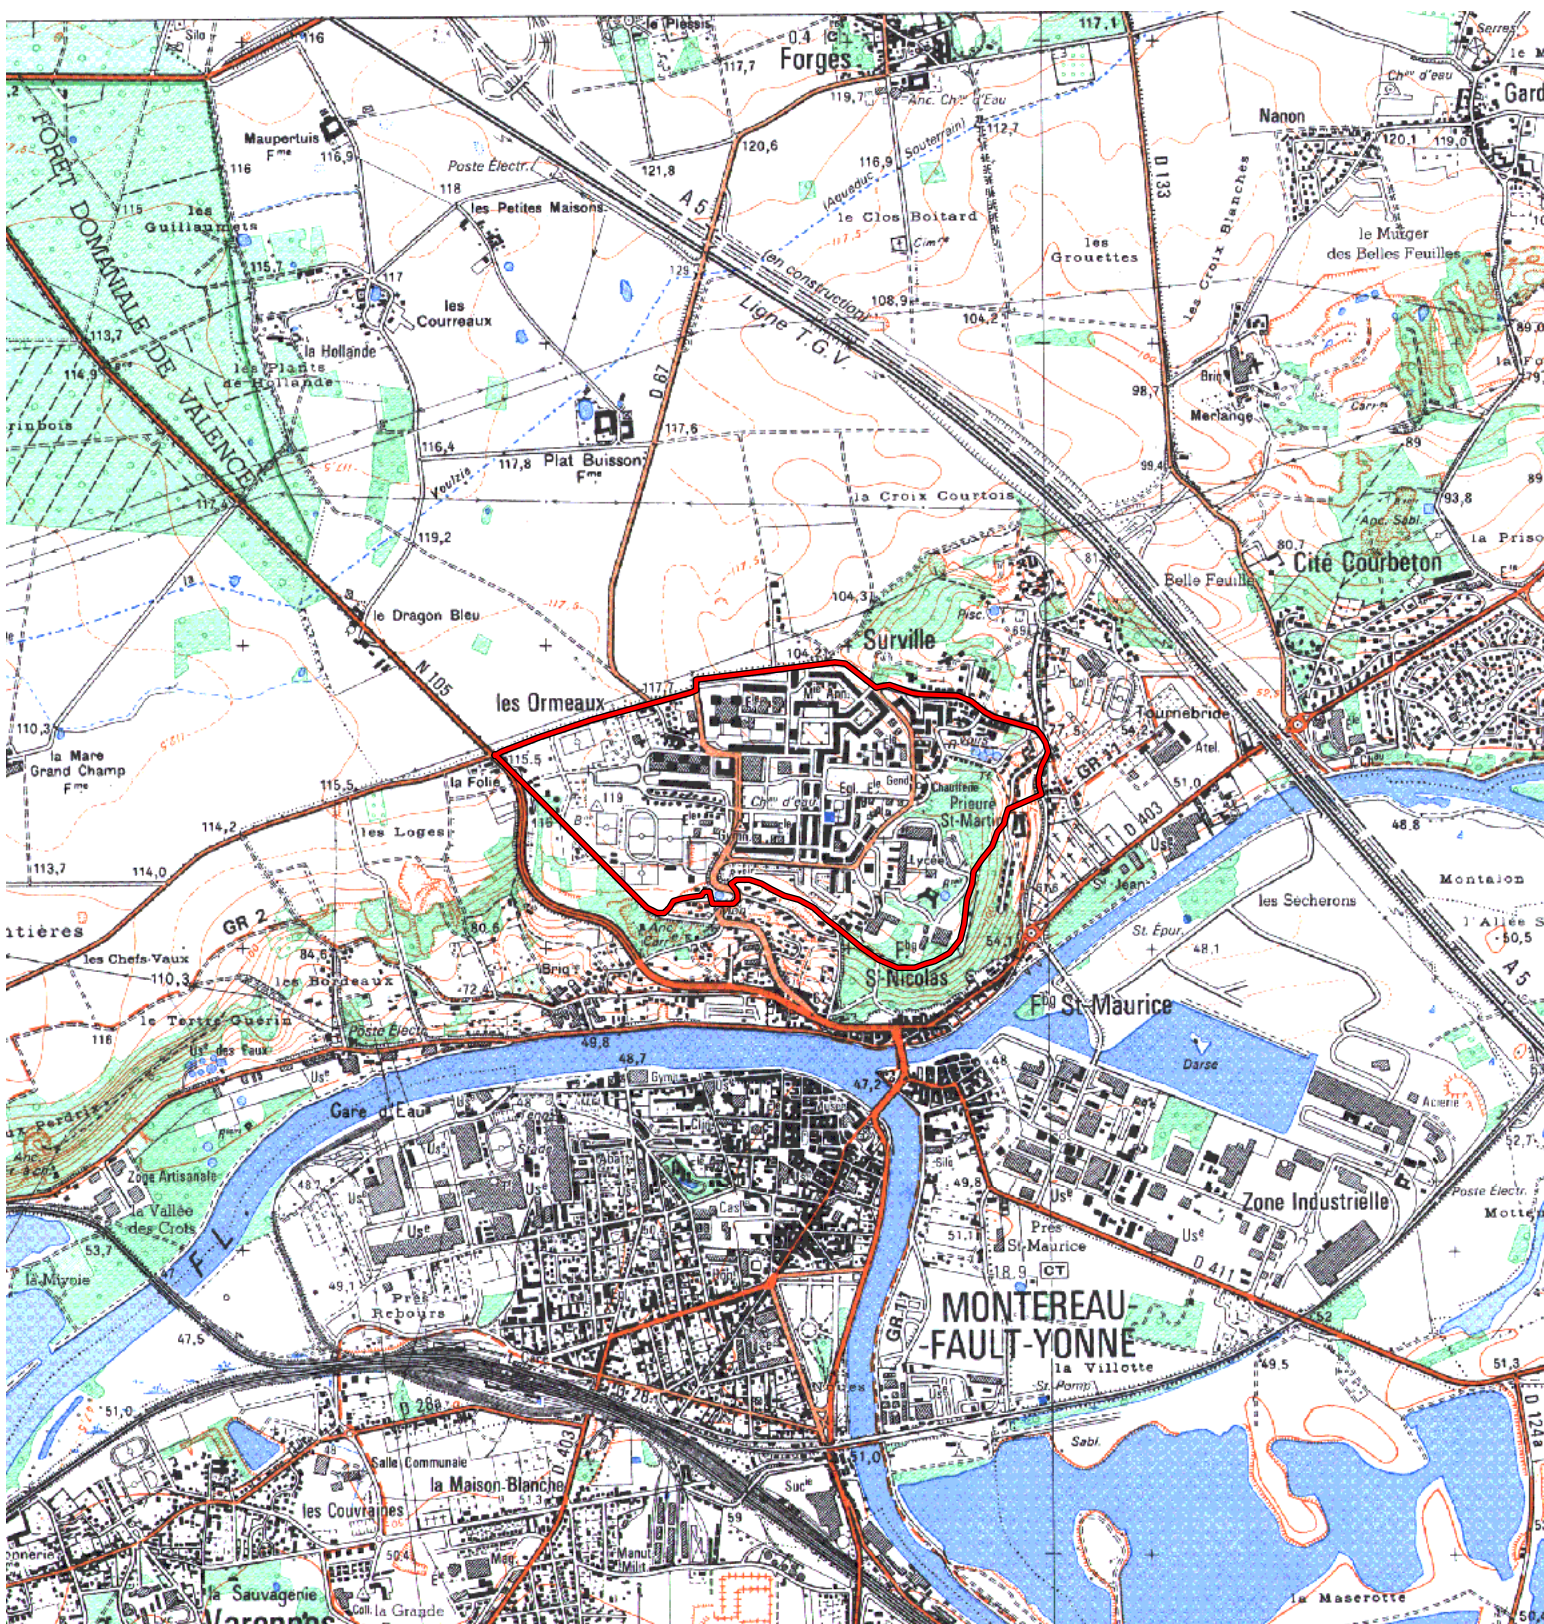

ZONE FRANCHE URBAINE

Carte au 1/25000 visée à l'article 1
du décret n° 96-1154 du 26 Décembre 1996

Ile de France 11
Seine et Marne (77)

Commune : **Montereau-Fault-Yonne.**

ZFU: Z.U.P. de Surville.

N° INSEE: 11030ZF

La zone concernée est délimitée par un trait de couleur rouge.

Les documents relatifs aux délimitations rue par rue sont annexés à la présente carte.

(c) IGN 1/ 25000 Carte(s) :25170 (92)