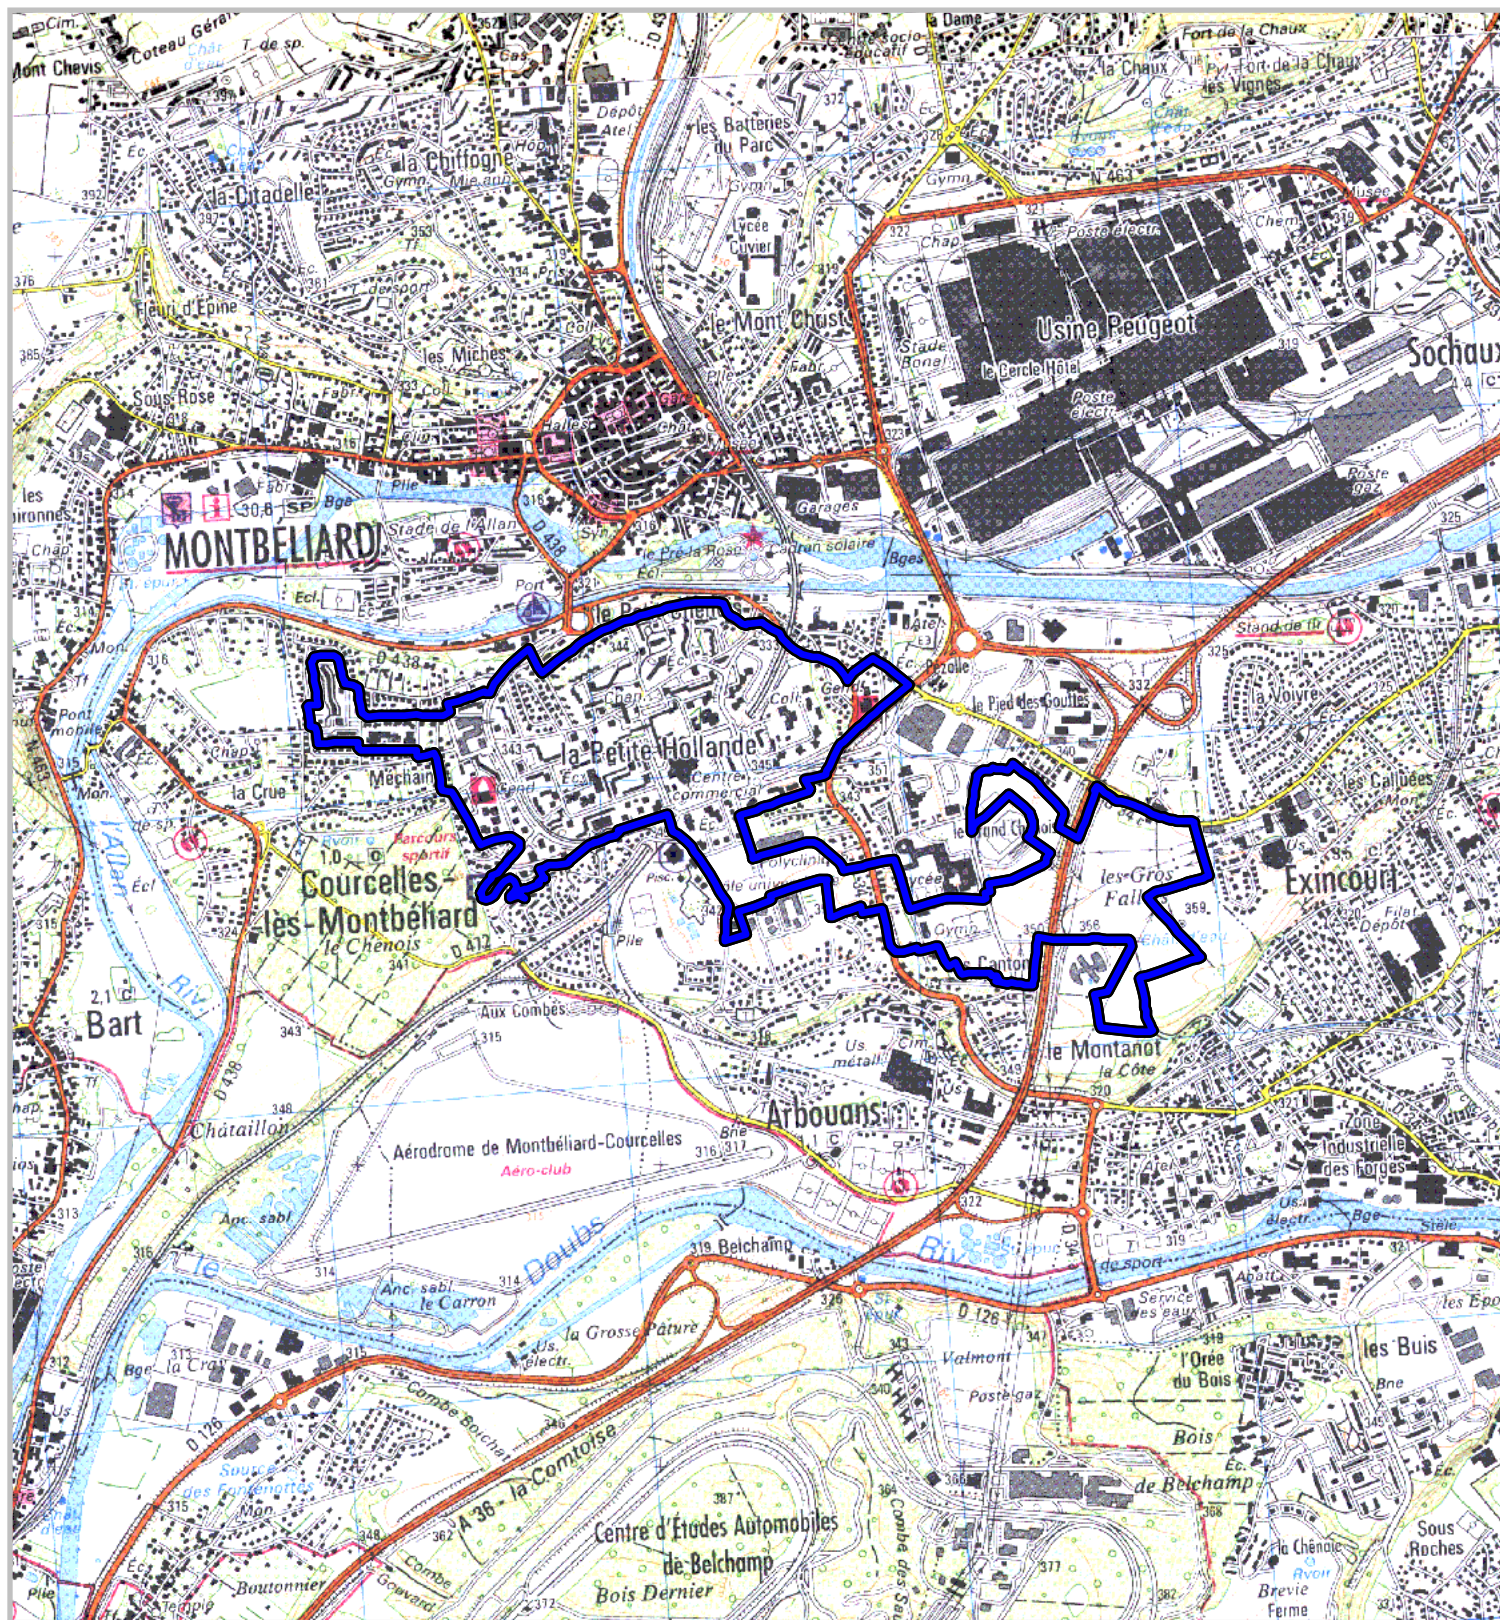

## **ZONE FRANCHE URBAINE**

Carte au 1/25 000

selon l'annexe 10 au Décret  
no 2006-1623 du 19 décembre 2006

Région : **Franche Comté**  
Département : **Doubs (25)**  
Commune : **Montbéliard.**

**ZFU:** Petite Hollande.

N° INSEE: 4302ZZF

La zone franche urbaine est délimitée par un trait de couleur bleue. Le tracé est indicatif, en particulier la zone peut parfois comprendre des parcelles situées de l'autre côté des voies de délimitation.