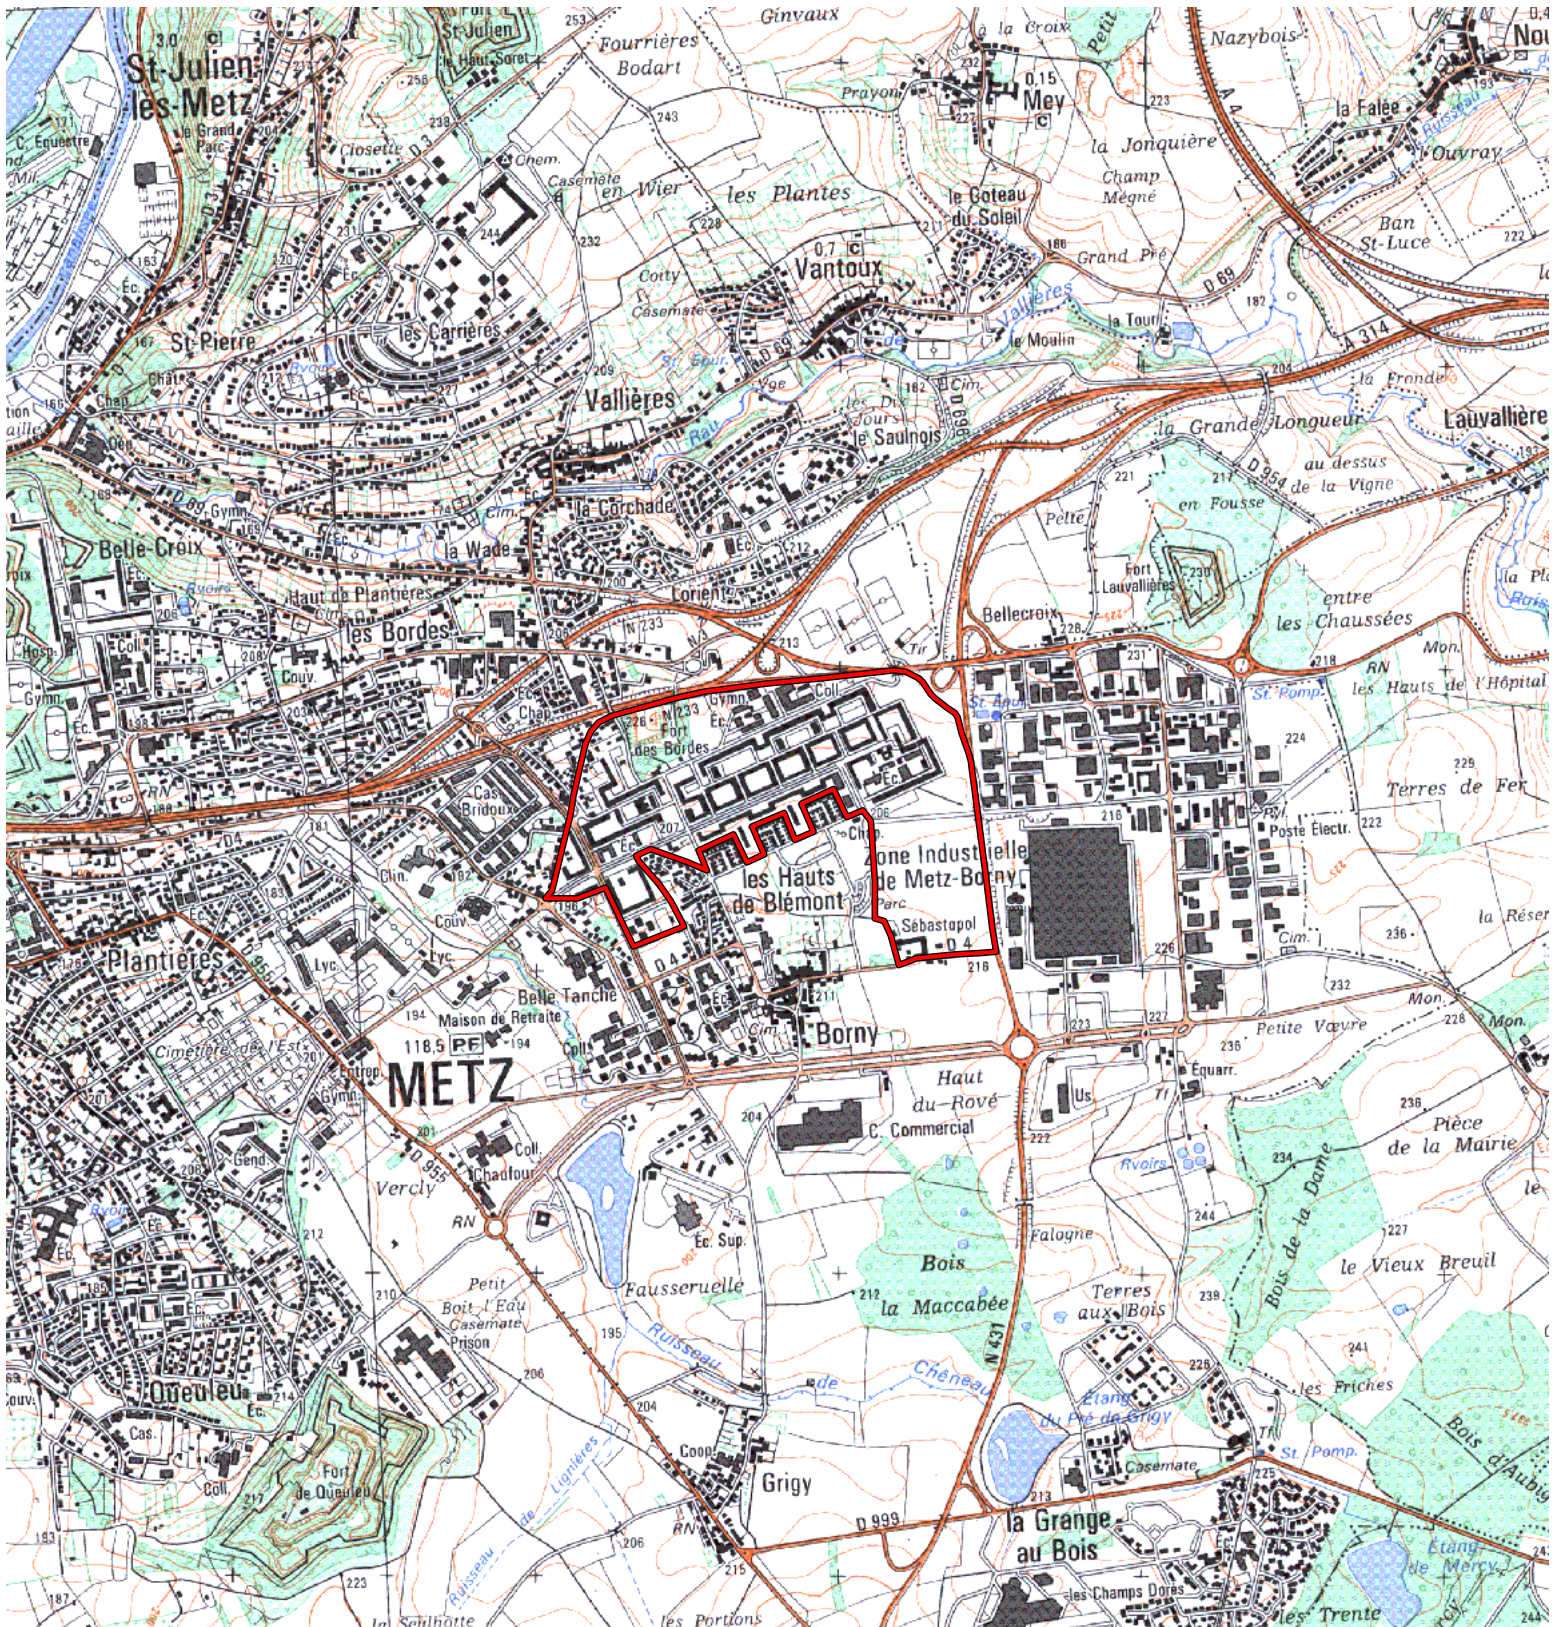

ZONE FRANCHE URBAINE

Carte au 1/25000 visée à l'article 1
du décret n° 96-1154 du 26 Décembre 1996

Lorraine 41
Moselle (57)

Commune : Metz.

ZFU: Borny (Les Hauts de Blémont).
N° INSEE: 41050ZF

La zone concernée est délimitée par un trait de couleur rouge.

Les documents relatifs aux délimitations rue par rue sont annexés à la présente carte.