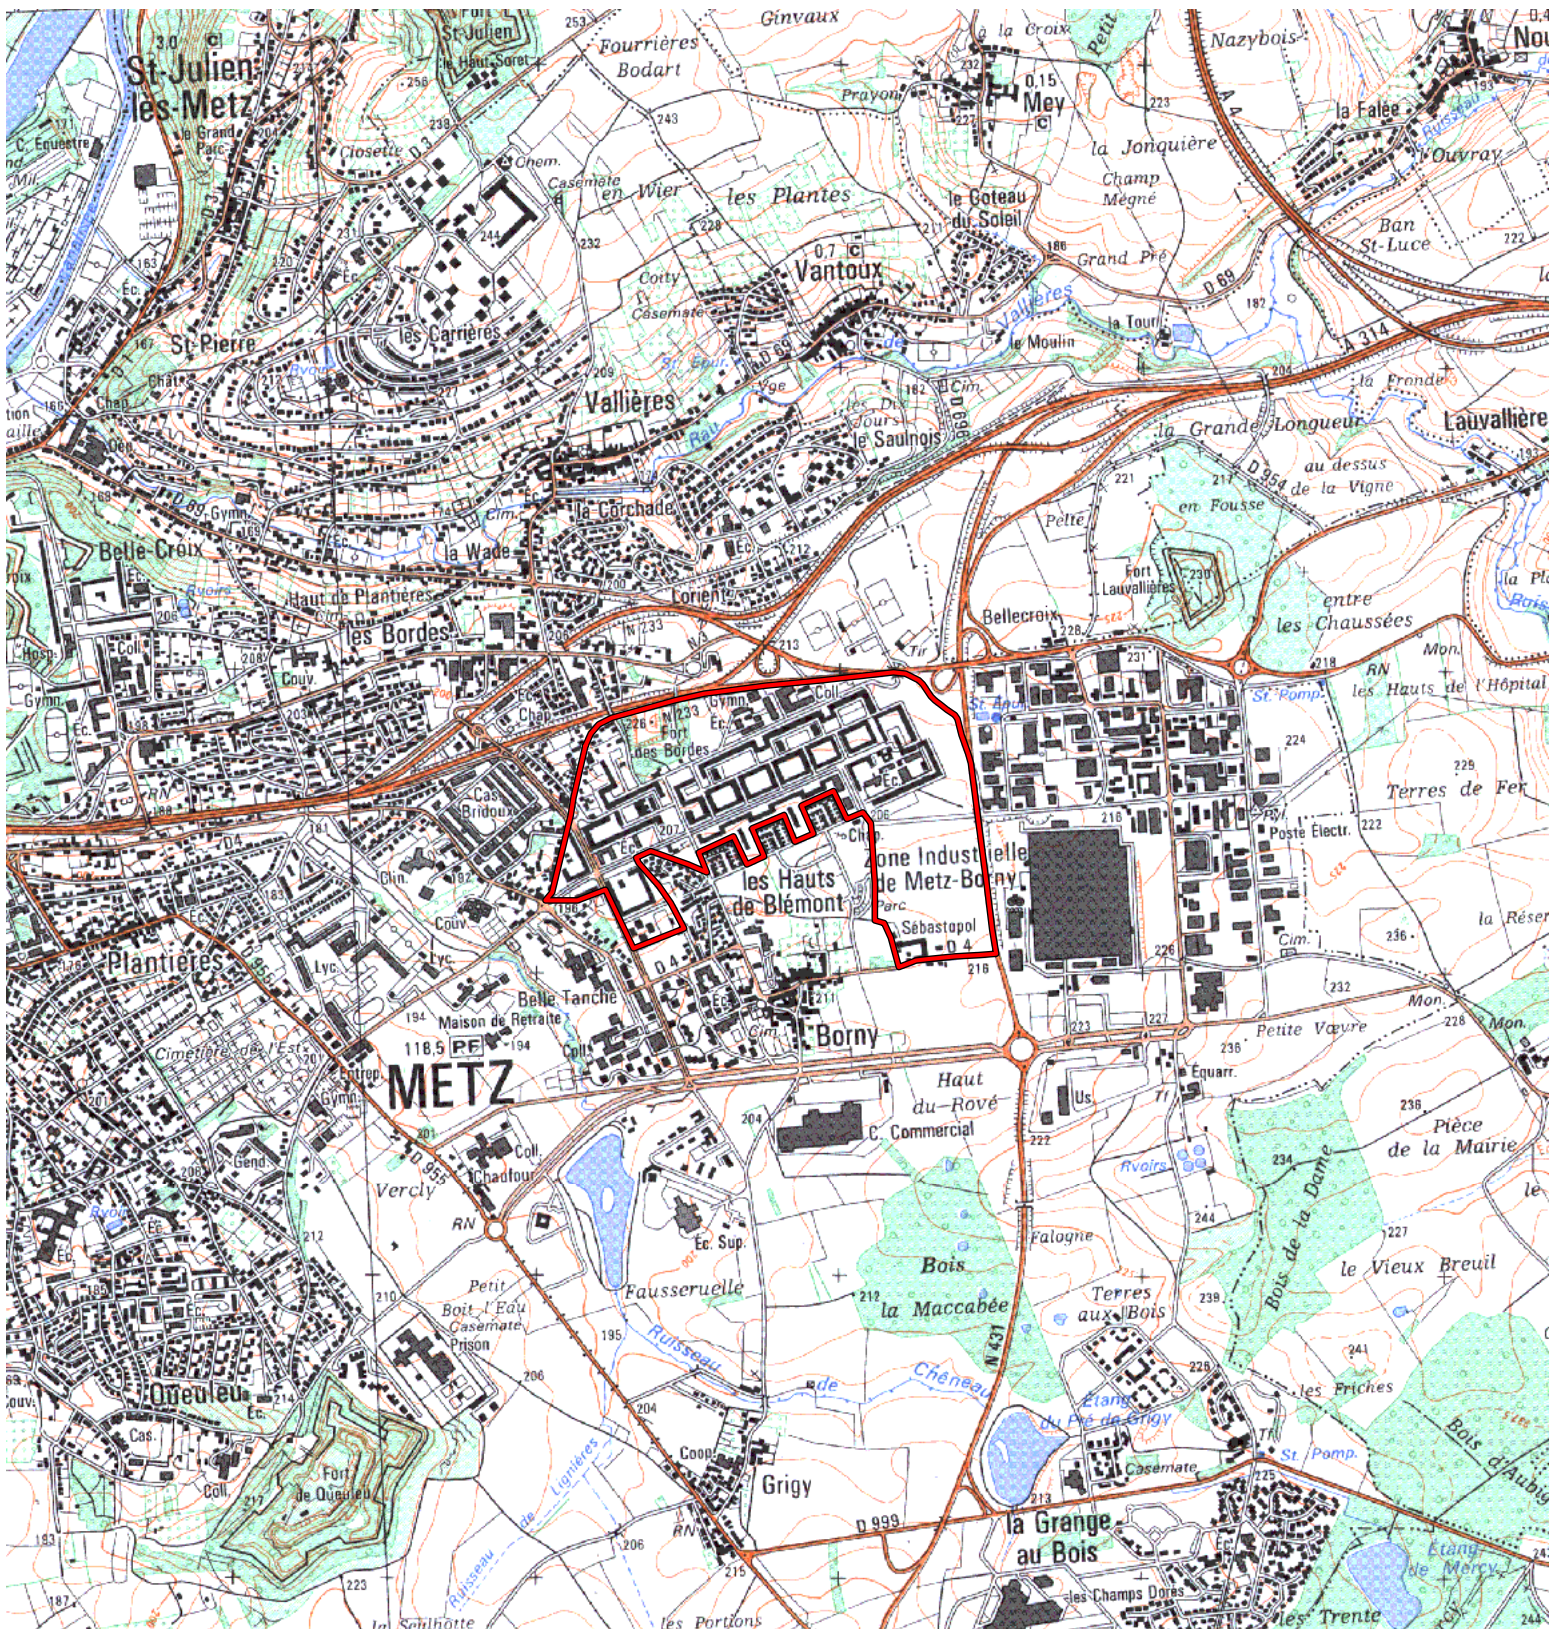

ZONE FRANCHE URBAINE

Carte au 1/25000 visée à l'article 1
du décret n° 96-1154 du 26 Décembre 1996

Lorraine 41
Moselle (57)

Commune : Metz.

ZFU: Borny (Les Hauts de Blémont).
N° INSEE: 41050ZF

La zone concernée est délimitée par un trait de couleur rouge.
Les documents relatifs aux délimitations rue par rue sont annexés à la présente carte.