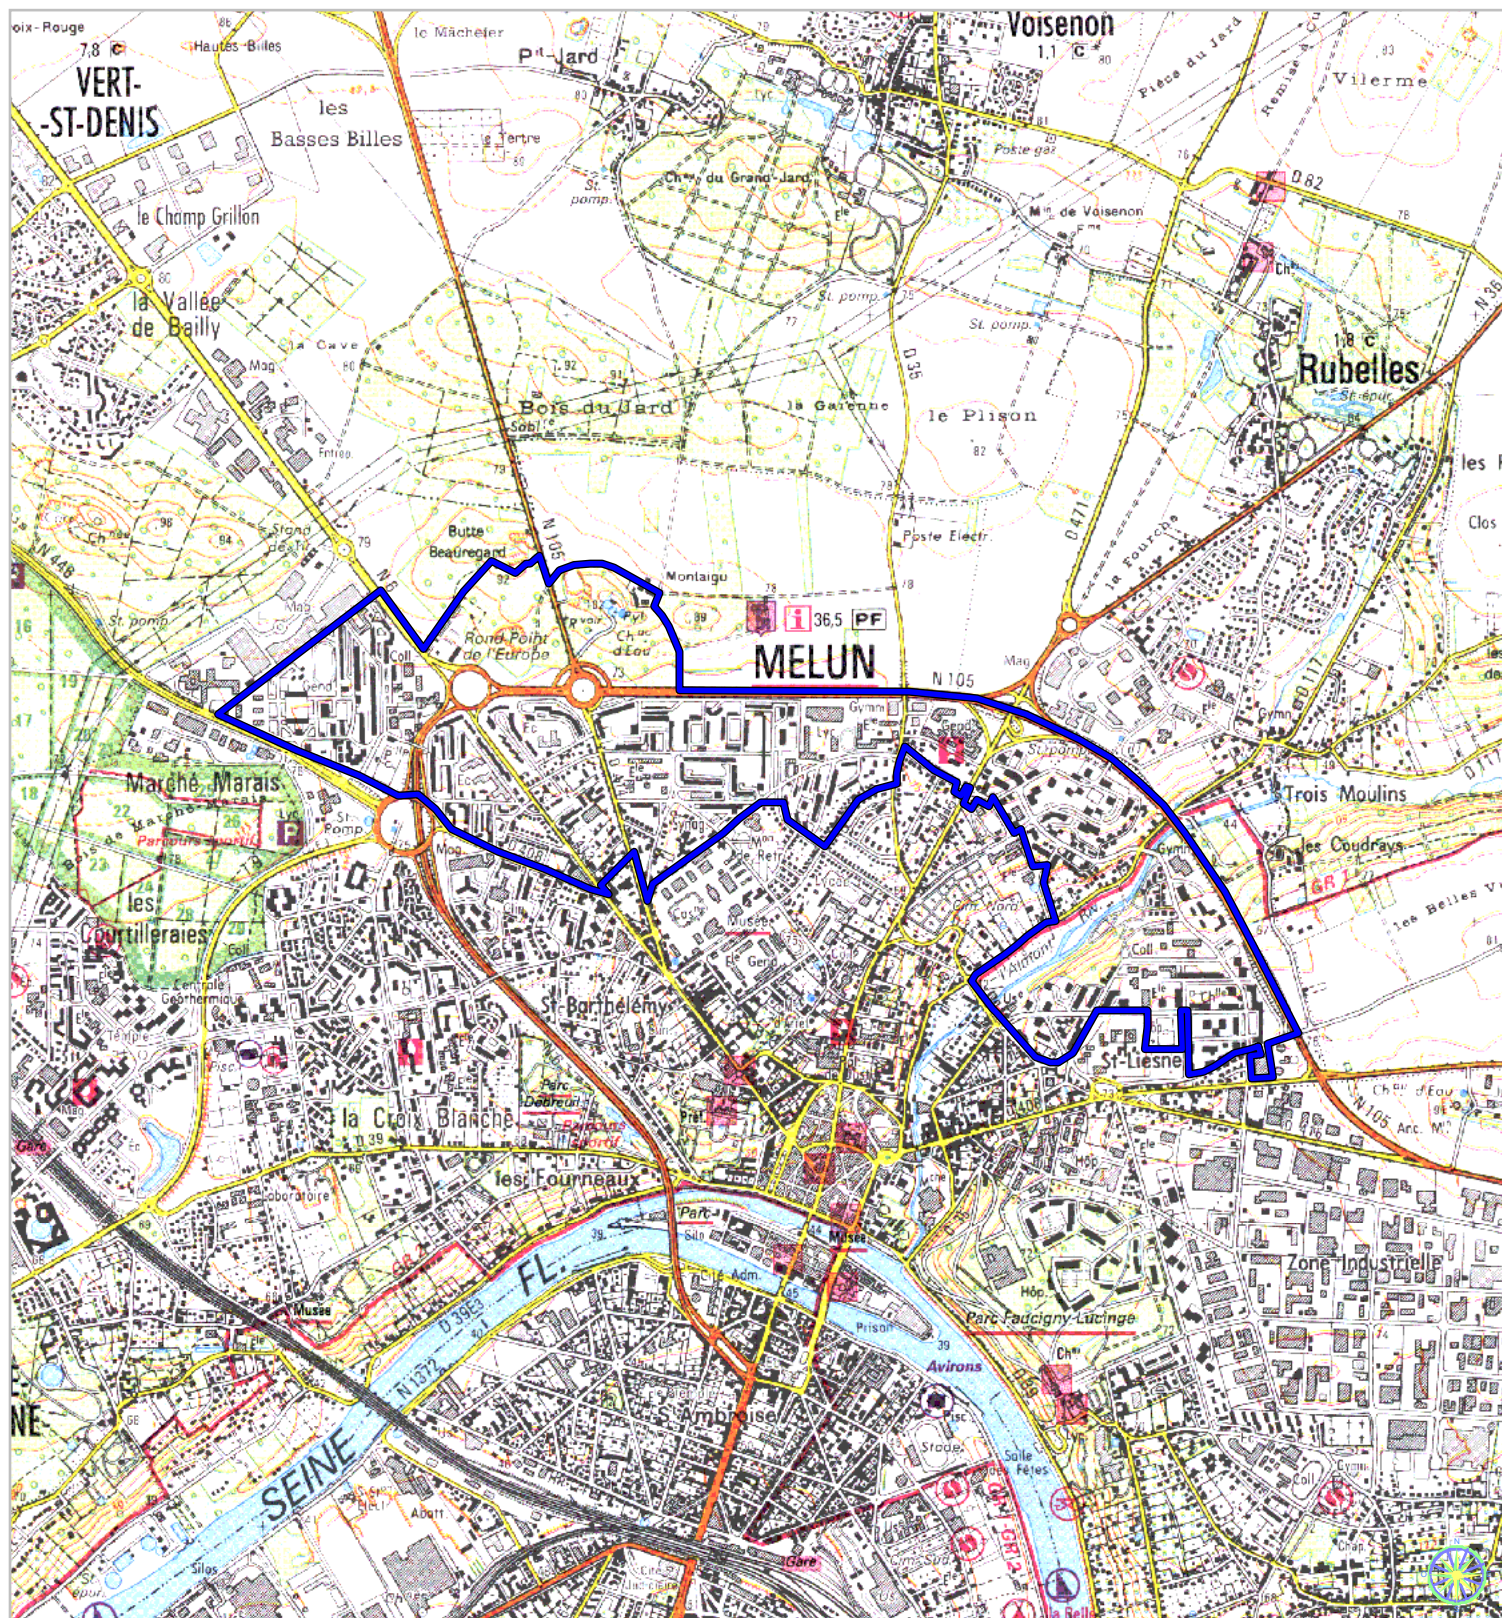

ZONE FRANCHE URBAINE

Carte indicative au 1/25 000

selon l'annexe 24 au décret
n°2004-219 du 12 mars 2004

Région : **Ile de France**
Département : **Seine et Marne (77)**
Commune : **Melun.**

ZFU: Quartier Nord Mainicy.

N° INSEE: 11020ZF

La zone concernée est délimitée par un trait de couleur bleue. Le tracé est indicatif, en particulier la zone peut parfois comprendre des parcelles situées de l'autre côté des voies de délimitation.