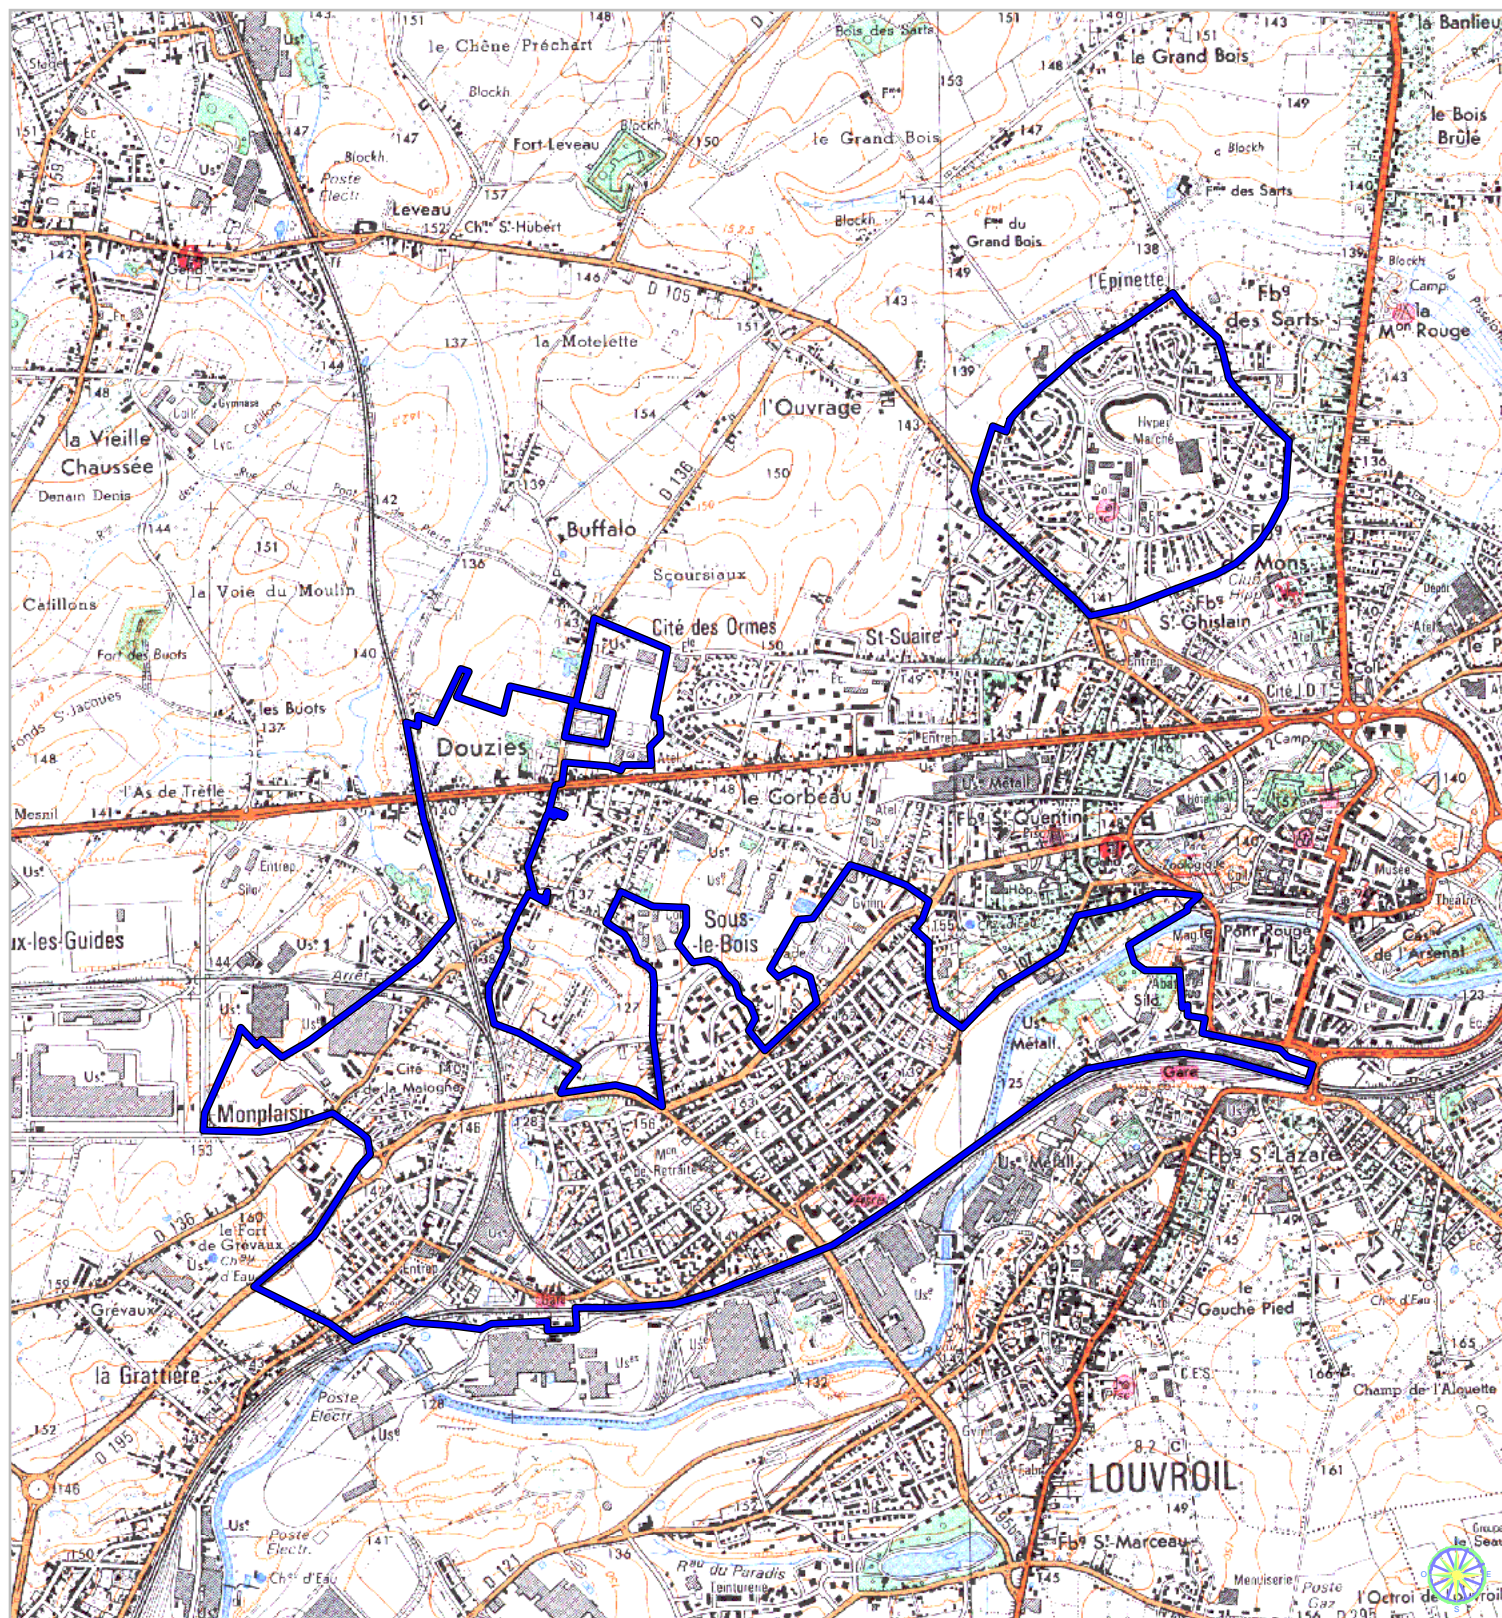

## ***ZONE FRANCHE URBAINE***

**Carte indicative au 1/25 000**

selon l'annexe 23 au décret  
n°2004-219 du 12 mars 2004

Région : Nord Pas de Calais  
Département : Nord (59)  
Commune : Maubeuge, Louvroil.

**ZFU:** Sous le Bois, Douzies, Montplaisir et Epinettes.

N° INSEE: 31051ZF

La zone concernée est délimitée par un trait de couleur bleue. Le tracé est indicatif, en particulier la zone peut parfois comprendre des parcelles situées de l'autre côté des voies de délimitation.