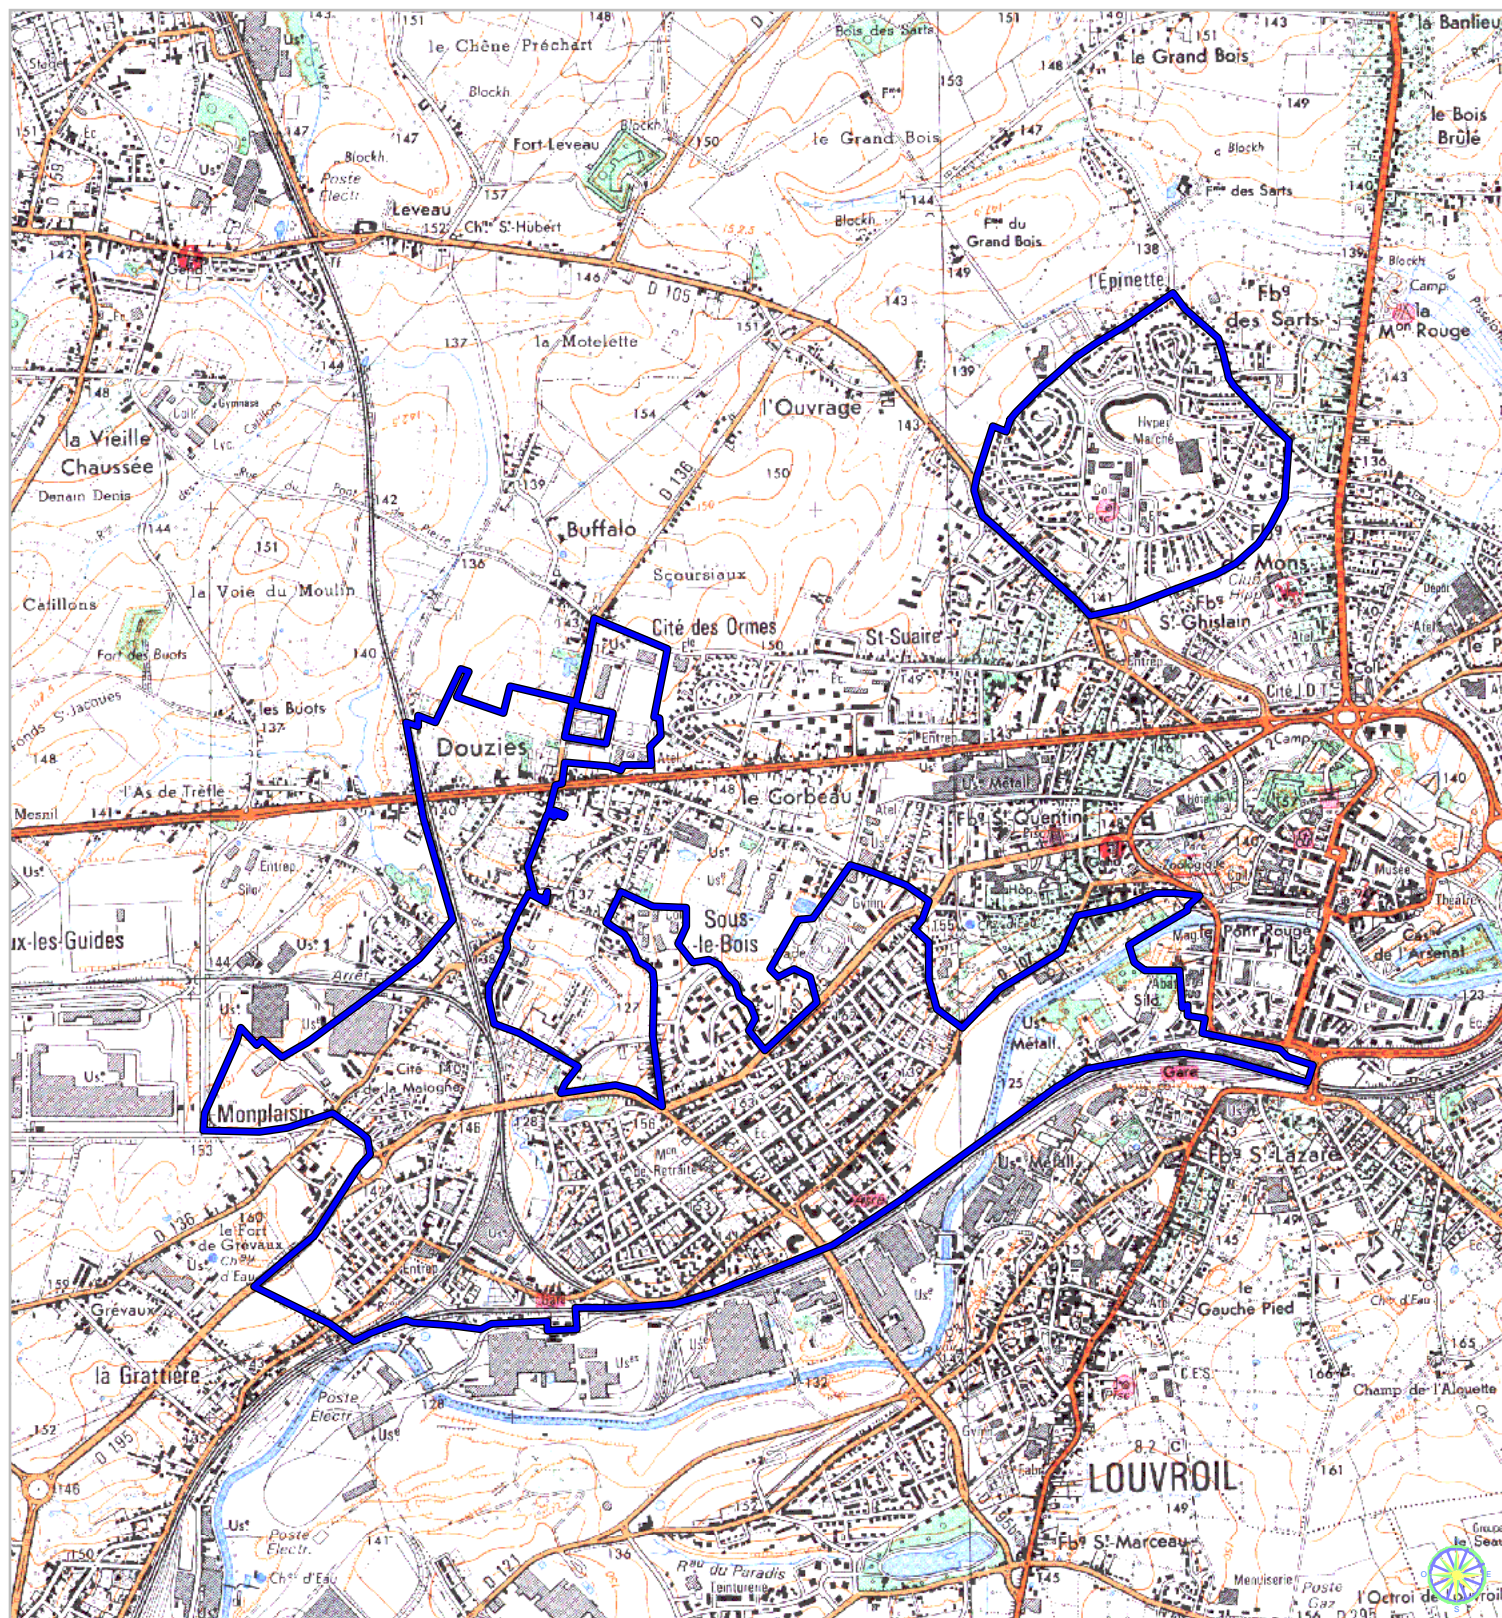

ZONE FRANCHE URBAINE

Carte indicative au 1/25 000

selon l'annexe 23 au décret
n°2004-219 du 12 mars 2004

Région : Nord Pas de Calais
Département : Nord (59)
Commune : Maubeuge, Louvroil.

ZFU: Sous le Bois, Douzies, Montplaisir et Epinettes.

N° INSEE: 31051ZF

La zone concernée est délimitée par un trait de couleur bleue. Le tracé est indicatif, en particulier la zone peut parfois comprendre des parcelles situées de l'autre côté des voies de délimitation.