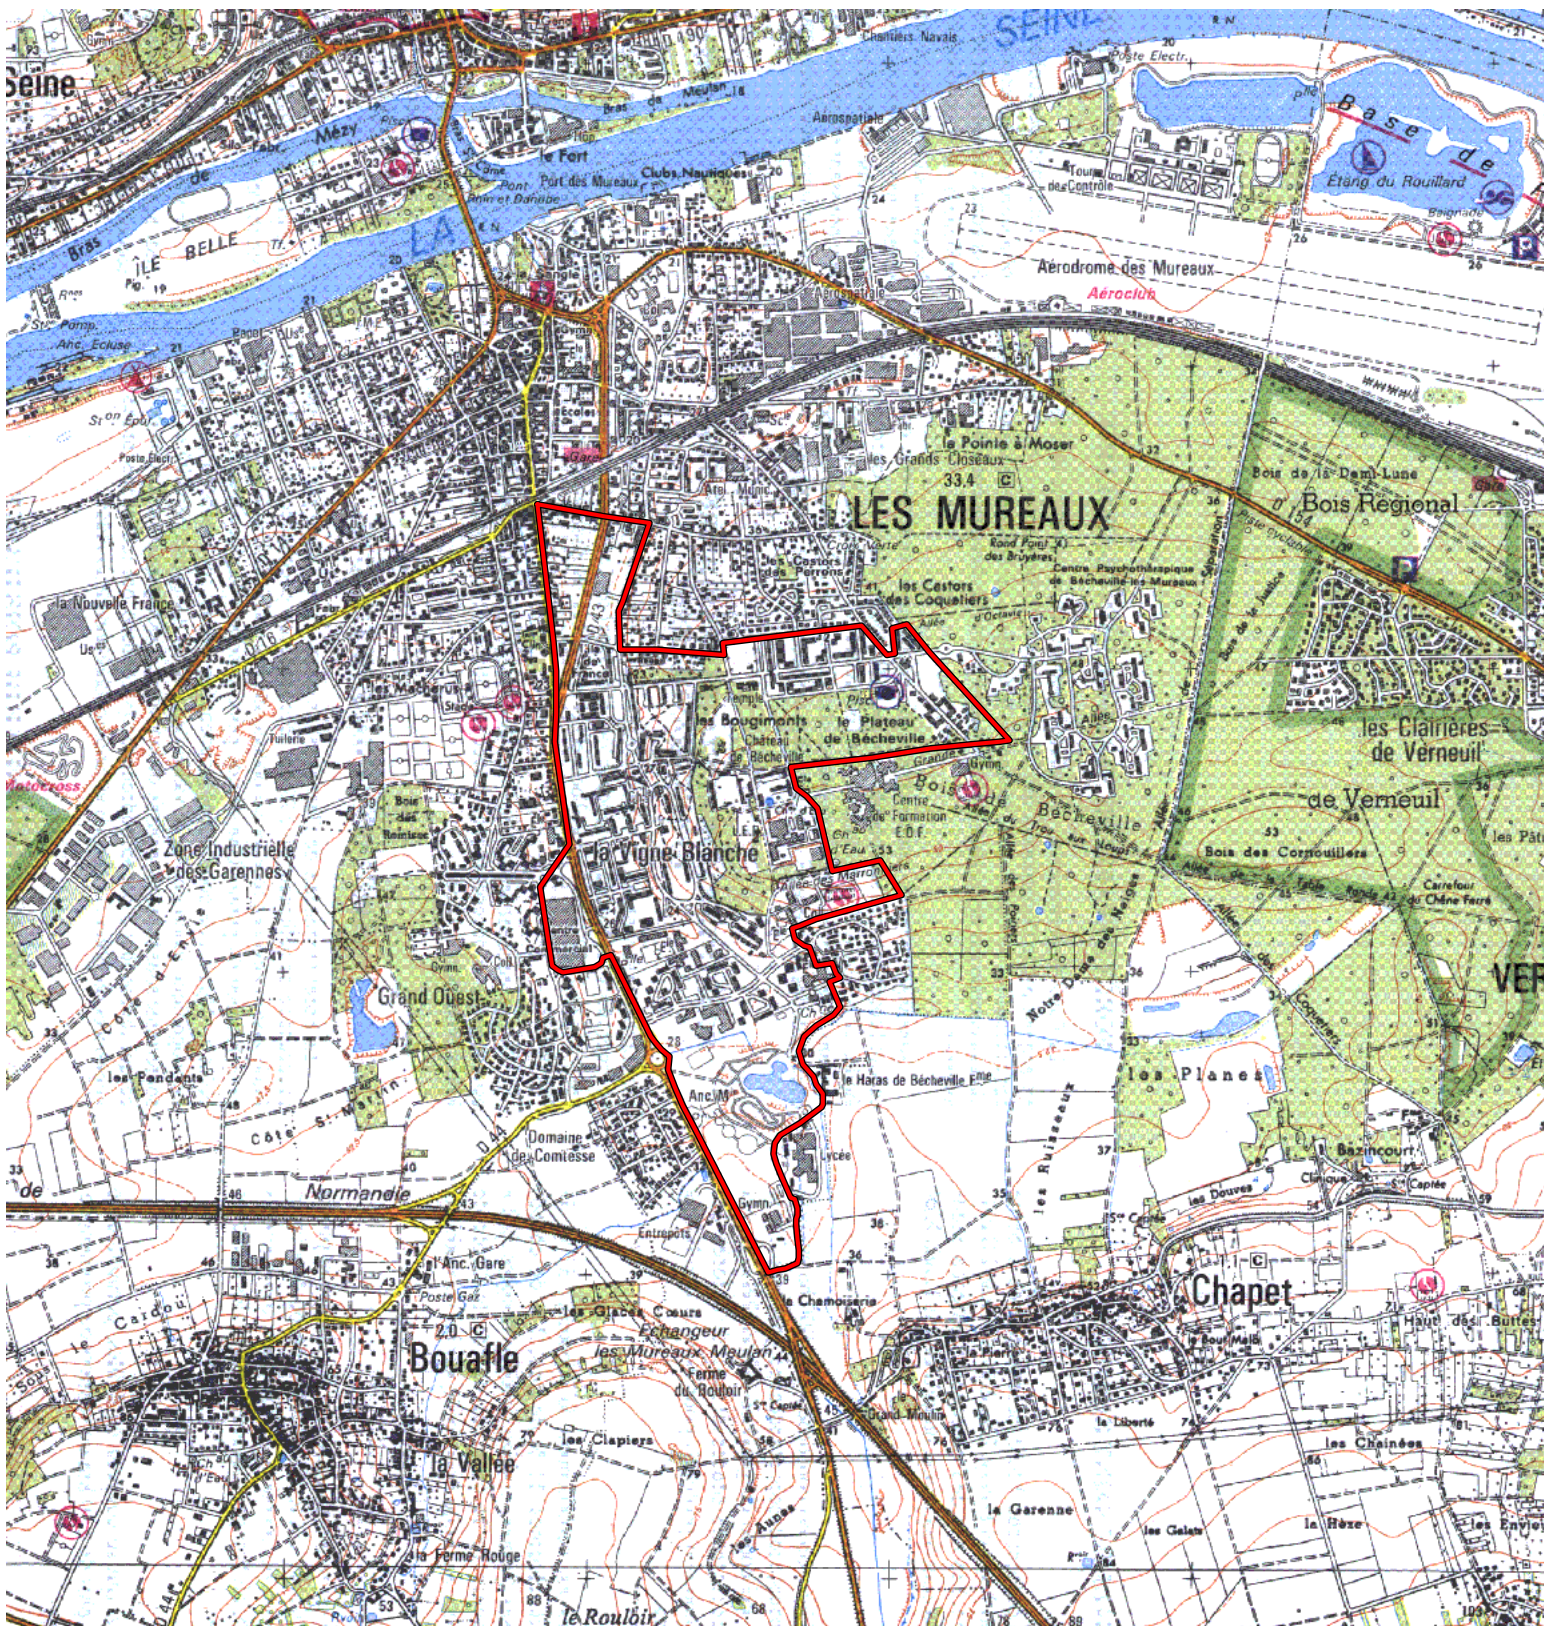

ZONE FRANCHE URBAINE

Carte au 1/25000 visée à l'article 1
du décret n° 96-1154 du 26 Décembre 1996

Ile de France 11
Yvelines (78)

Commune : **Les Mureaux.**

ZFU: Cinq Quartiers : Bécheville, Les Bougimonts,
L'Ile de France, La Vigne Blanche, Les Musiciens.

N° INSEE: 11090ZF

La zone concernée est délimitée par un trait de couleur rouge.

Les documents relatifs aux délimitations rue par rue sont annexés à la présente carte.

(c) IGN 1/ 25000 Carte(s) :2214ET (94)