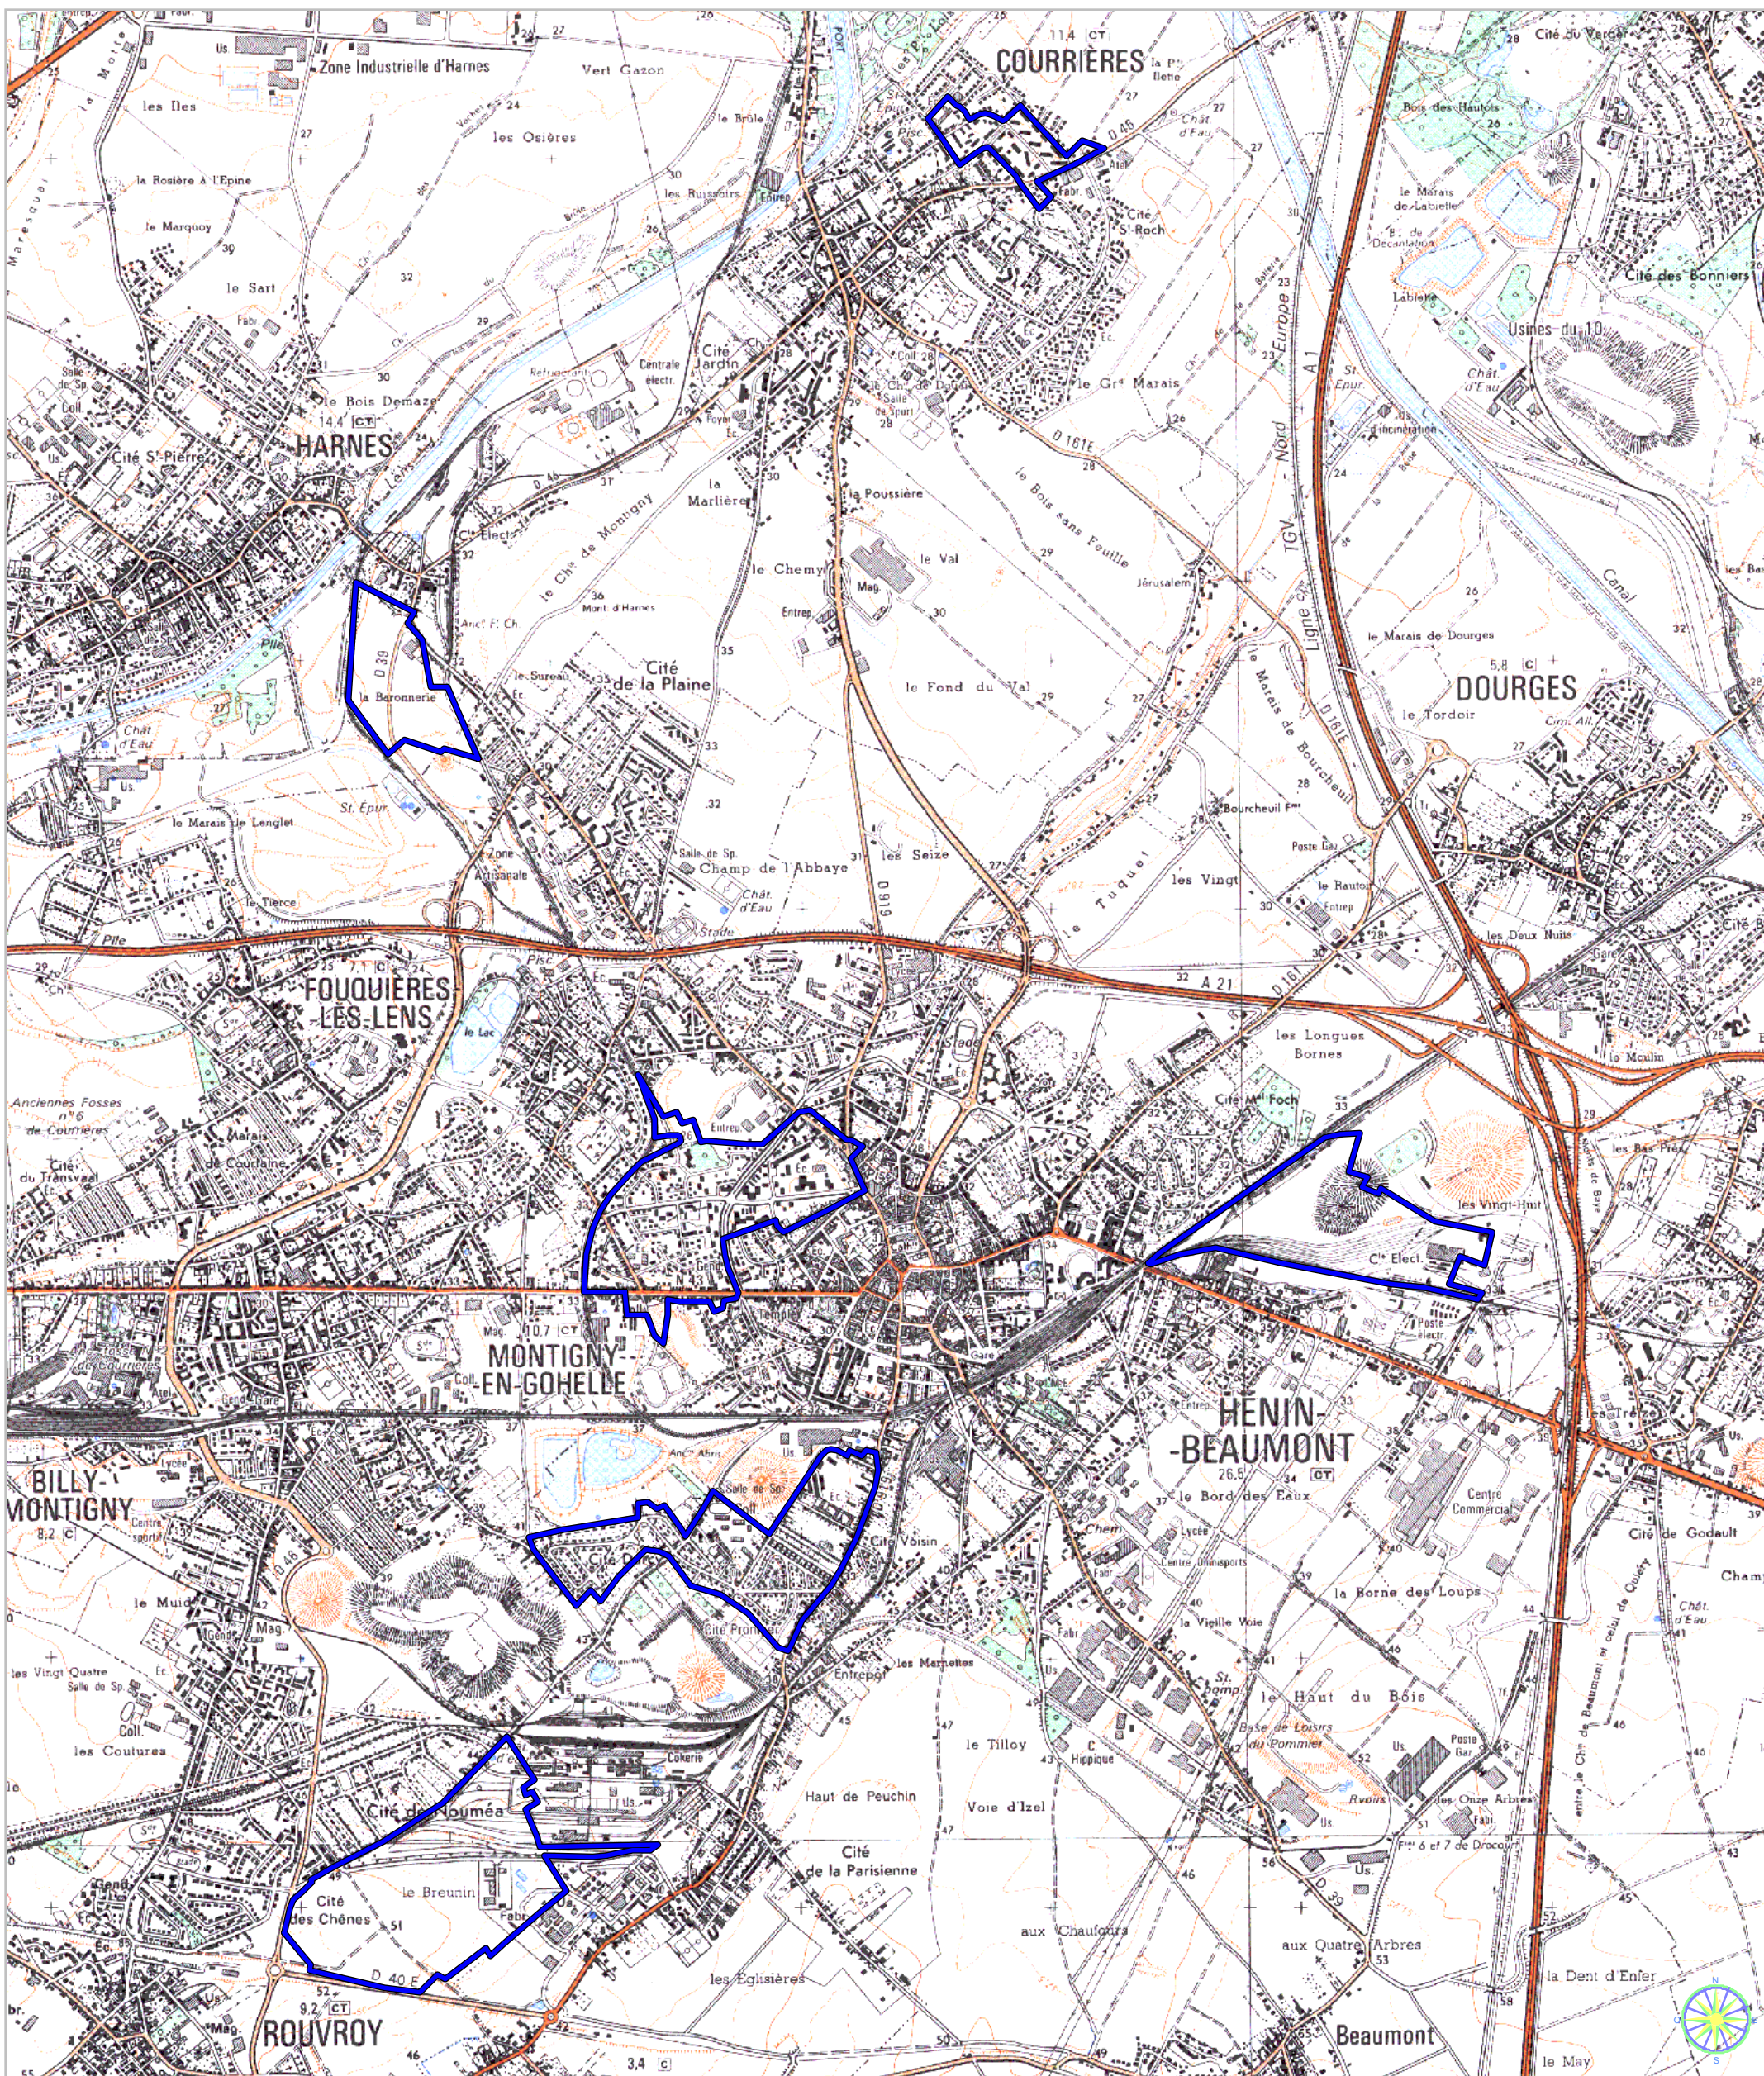

**ZONE FRANCHE URBAINE**

Carte indicative au 1/25 000

selon l'annexe 17 au décret n°  
2004-219 du 12 mars 2004

Région : Nord Pas de Calais  
Département : Pas de Calais (62)  
Commune : Hénin-Beaumont, Montigny-en-Gohelle,  
Courrières, Rouvroy, Drocourt, Dourges.

**ZFU:** Z.A.C. des Deux Villes, Quartier Sud-Ouest (Jean Macé),  
La Chênaie, Sainte-Henriette, Les Chauffours, Rotois.

N° INSEE: 31103ZF

La zone concernée est délimitée par un trait de couleur bleue. Le tracé est indicatif, en particulier la zone peut parfois comprendre des parcelles situées de l'autre côté des voies de délimitation.