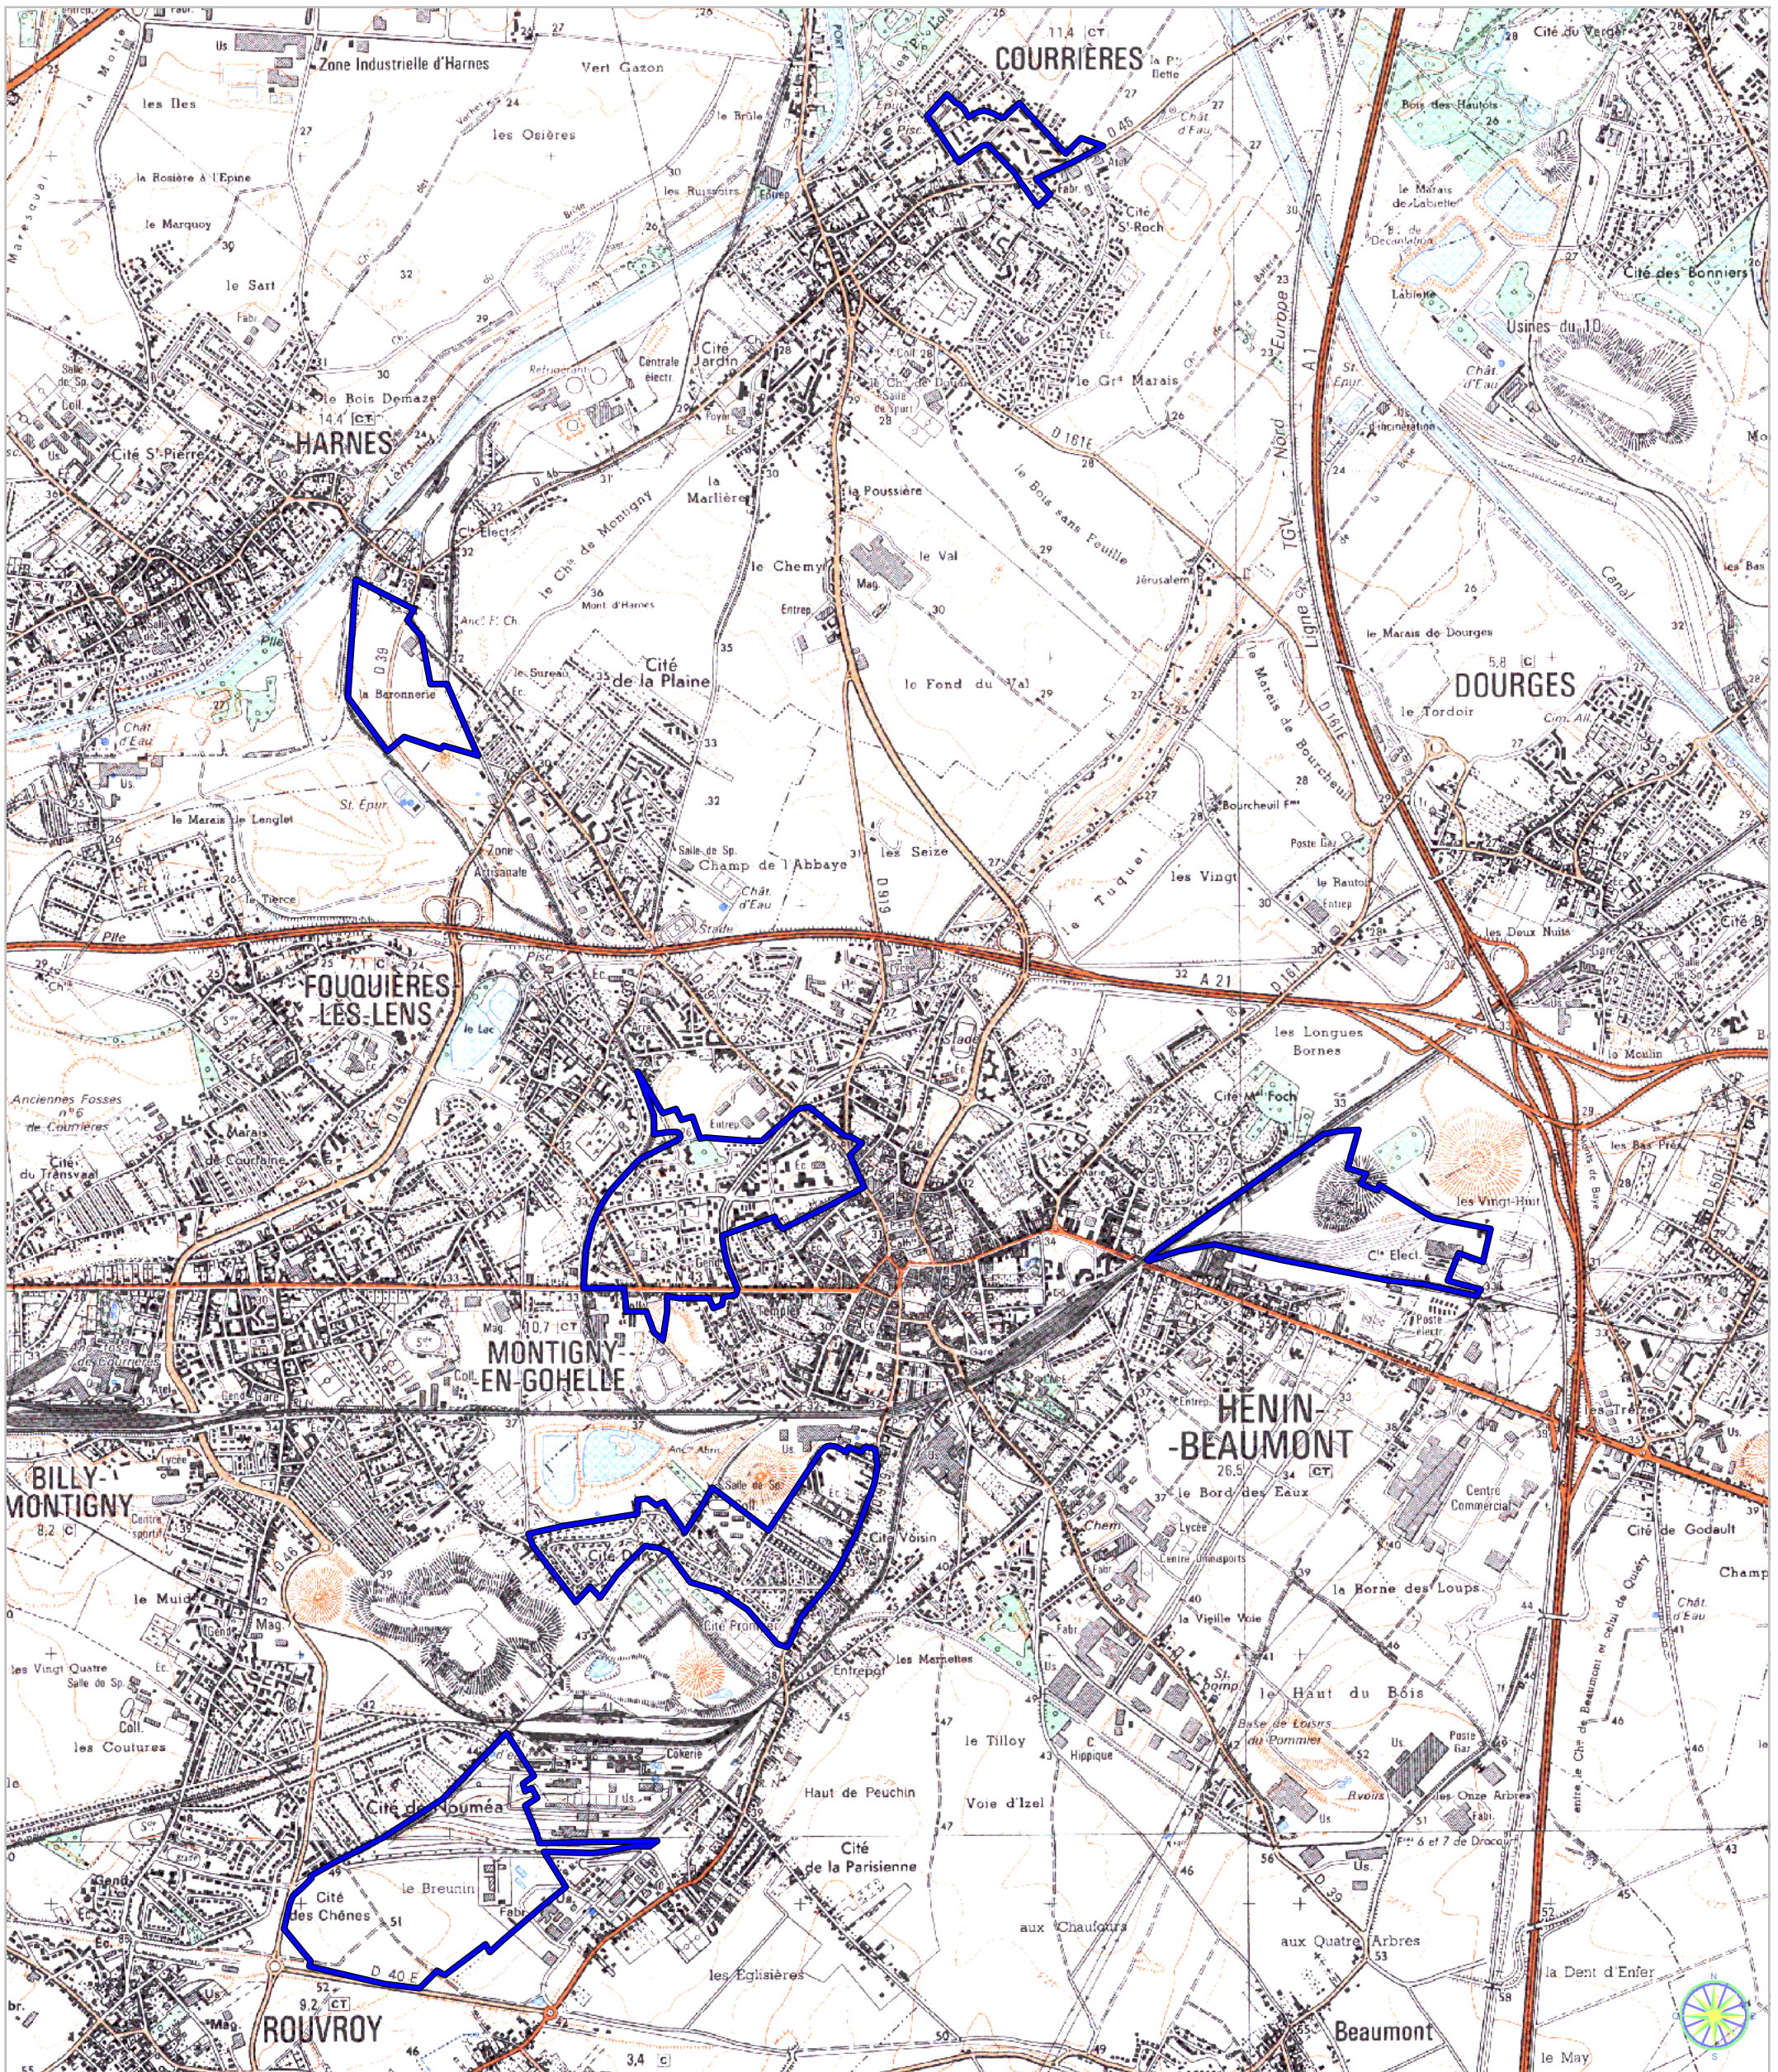

**ZONE FRANCHE URBAINE**

Carte indicative au 1/25 000

selon l'annexe 17 au décret n°  
2004-219 du 12 mars 2004

Région : Nord Pas de Calais  
Département : Pas de Calais (62)  
Commune : Hénin-Beaumont, Montigny-en-Gohelle,  
Courrières, Rouvroy, Drocourt, Dourges.

**ZFU:** Z.A.C. des Deux Villes, Quartier Sud-Ouest (Jean Macé),  
La Chênaie, Sainte-Henriette, Les Chauffours, Rotois.

N° INSEE: 31103ZF

La zone concernée est délimitée par un trait de couleur bleue. Le tracé est indicatif, en particulier la zone peut parfois comprendre des parcelles situées de l'autre côté des voies de délimitation.