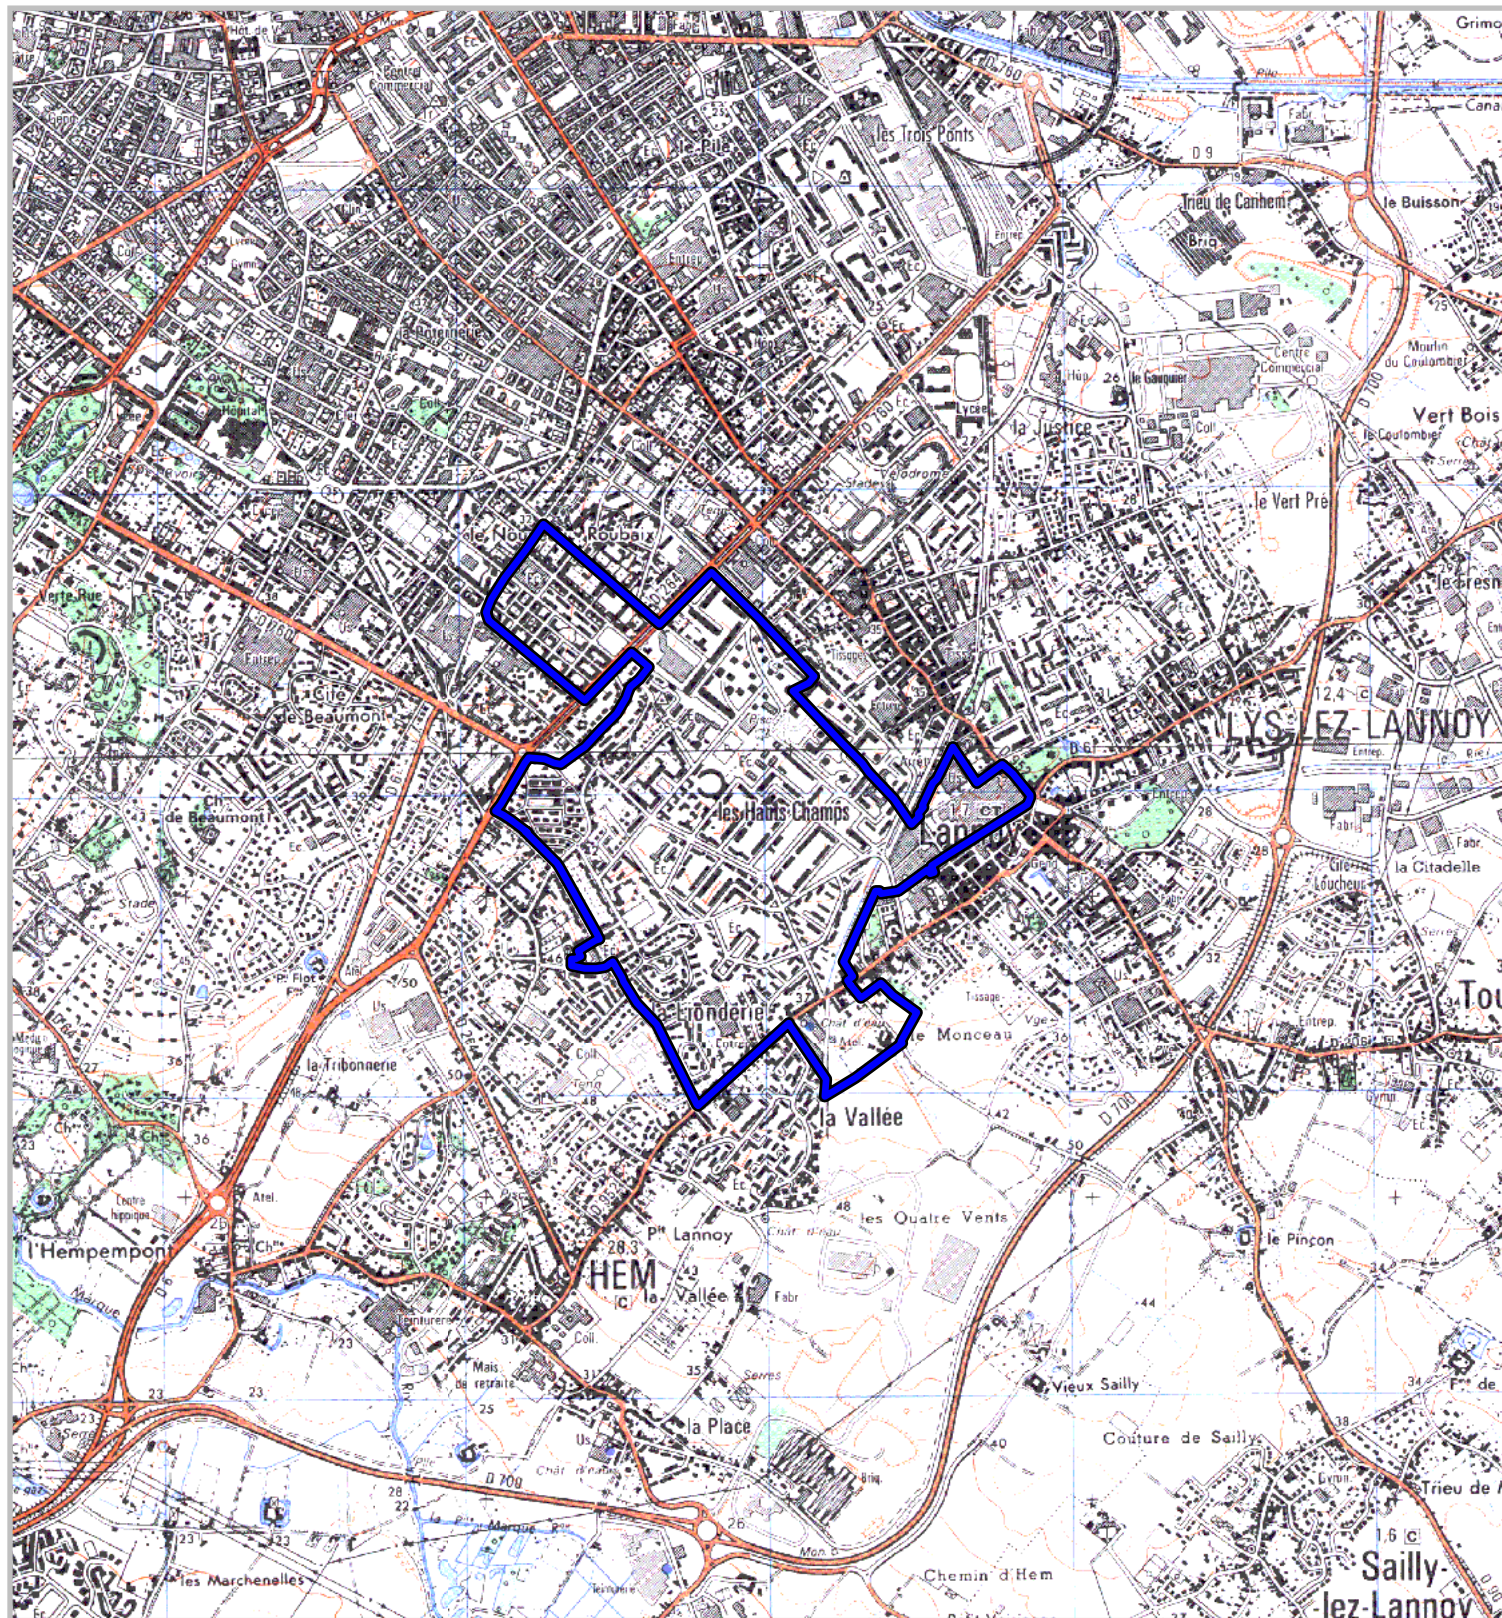

ZONE FRANCHE URBAINE

Carte au 1/25 000

selon l'annexe 7 au Décret
no 2006-1623 du 19 décembre 2006

Région : Nord Pas de Calais
Département : Nord (59)
Commune : Hem/Roubaix.

ZFU: Longchamps, Trois Baudets, Trois Fermes,
Lionderie, Hauts Champs*.

N° INSEE: 3104ZZF

La zone franche urbaine est délimitée par un trait de couleur bleue. Le tracé est indicatif, en particulier la zone peut parfois comprendre des parcelles situées de l'autre côté des voies de délimitation.

© IGN SCAN25 Carte(s) : F066_005, F066_004, F065_005, F065_004.

500 m
1 cm correspond à 250 m