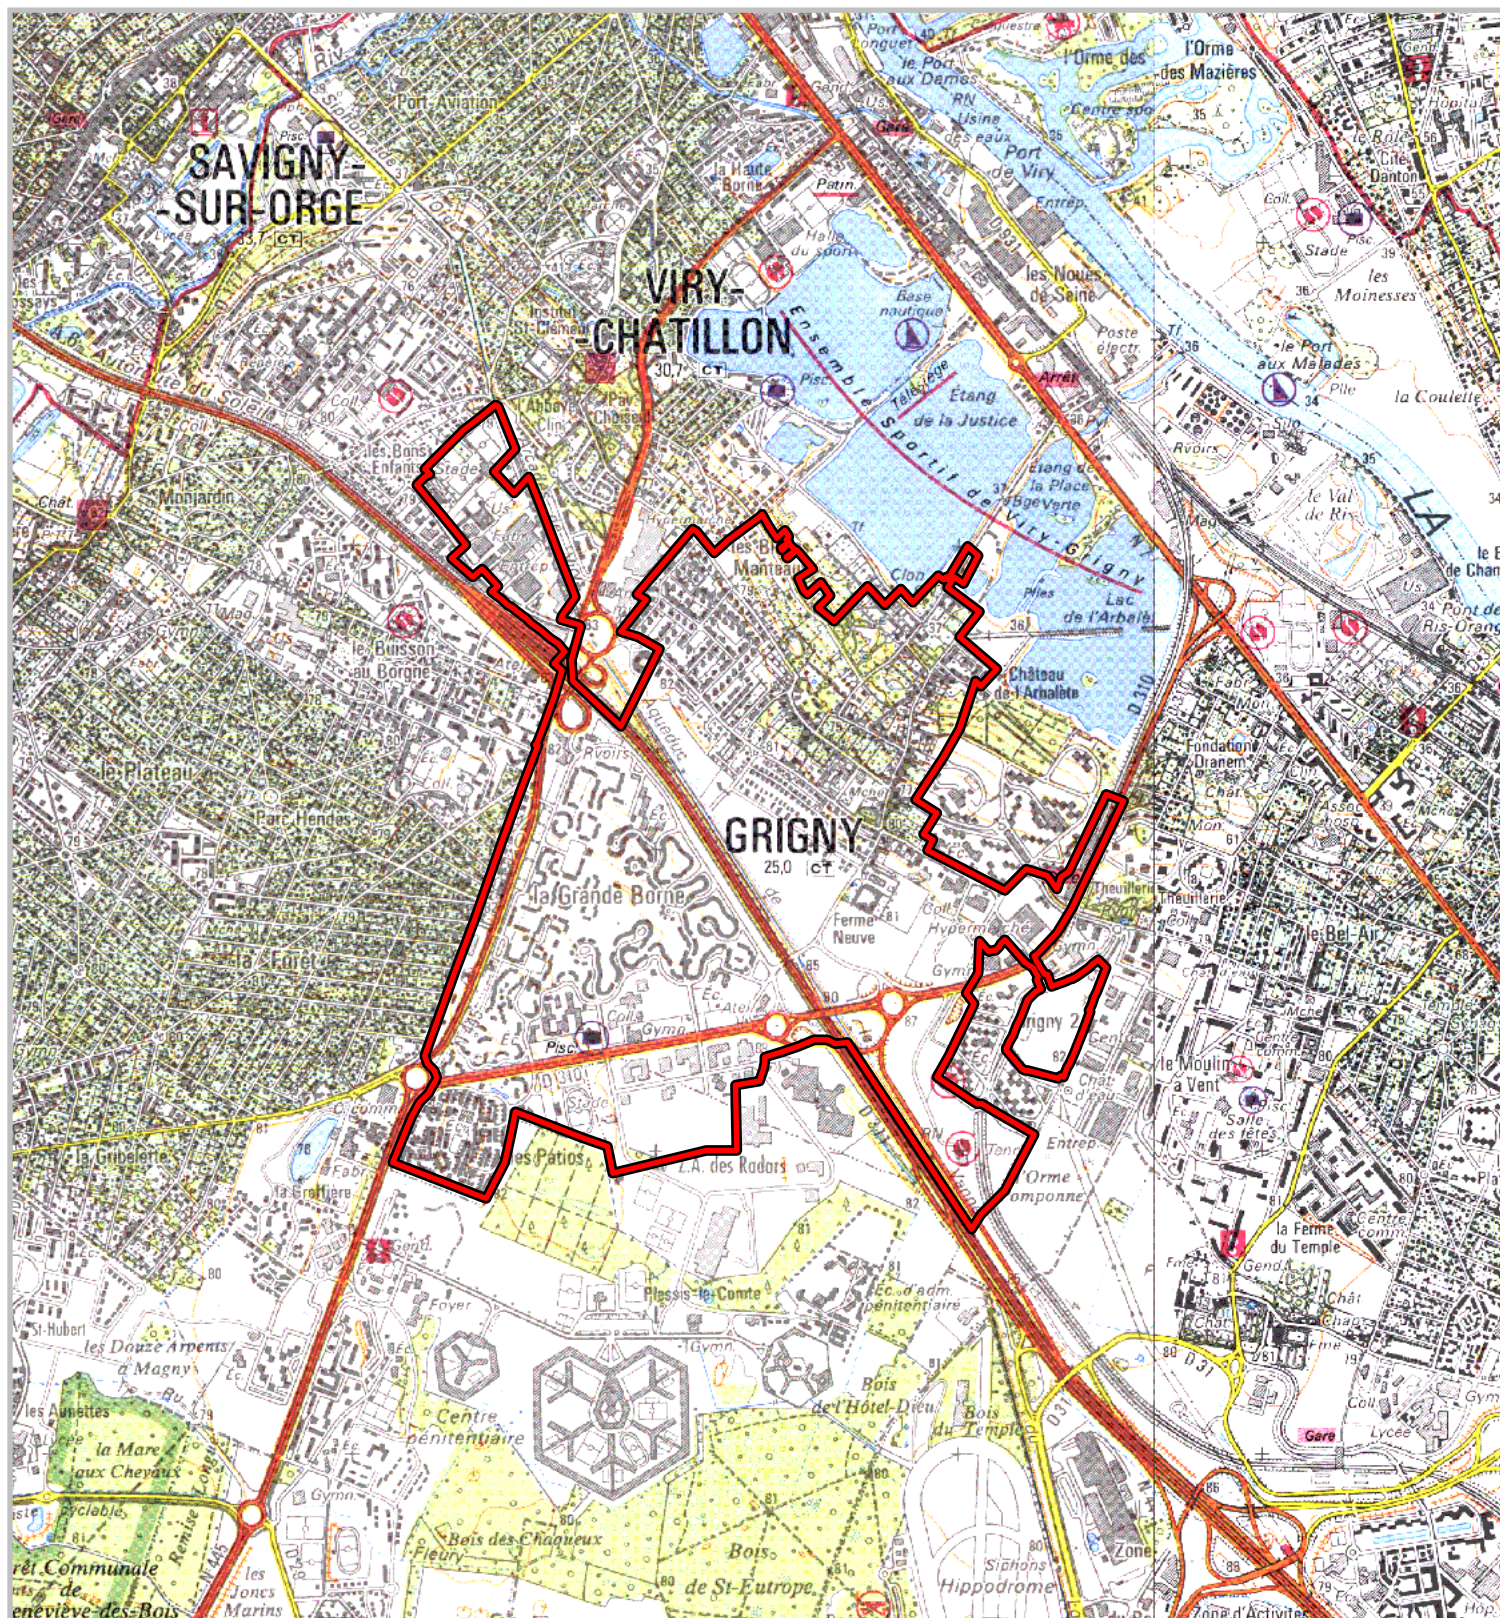

ZONE FRANCHE URBAINE

Carte au 1/25 000

visée à l'article 1 du décret n° 96-1154 du 26 Décembre 1996,
modifié par le décret n°2007-894 du 15 mai 2007

Région : Ile de France
Département : Ile de France
Commune : Grigny/Viry-Châtillon.

ZFU: La Grande Borne et le village de Grigny.

N° INSEE: 11120ZF

La Zone Franche Urbaine (ZFU) est délimitée par un trait de couleur rouge.