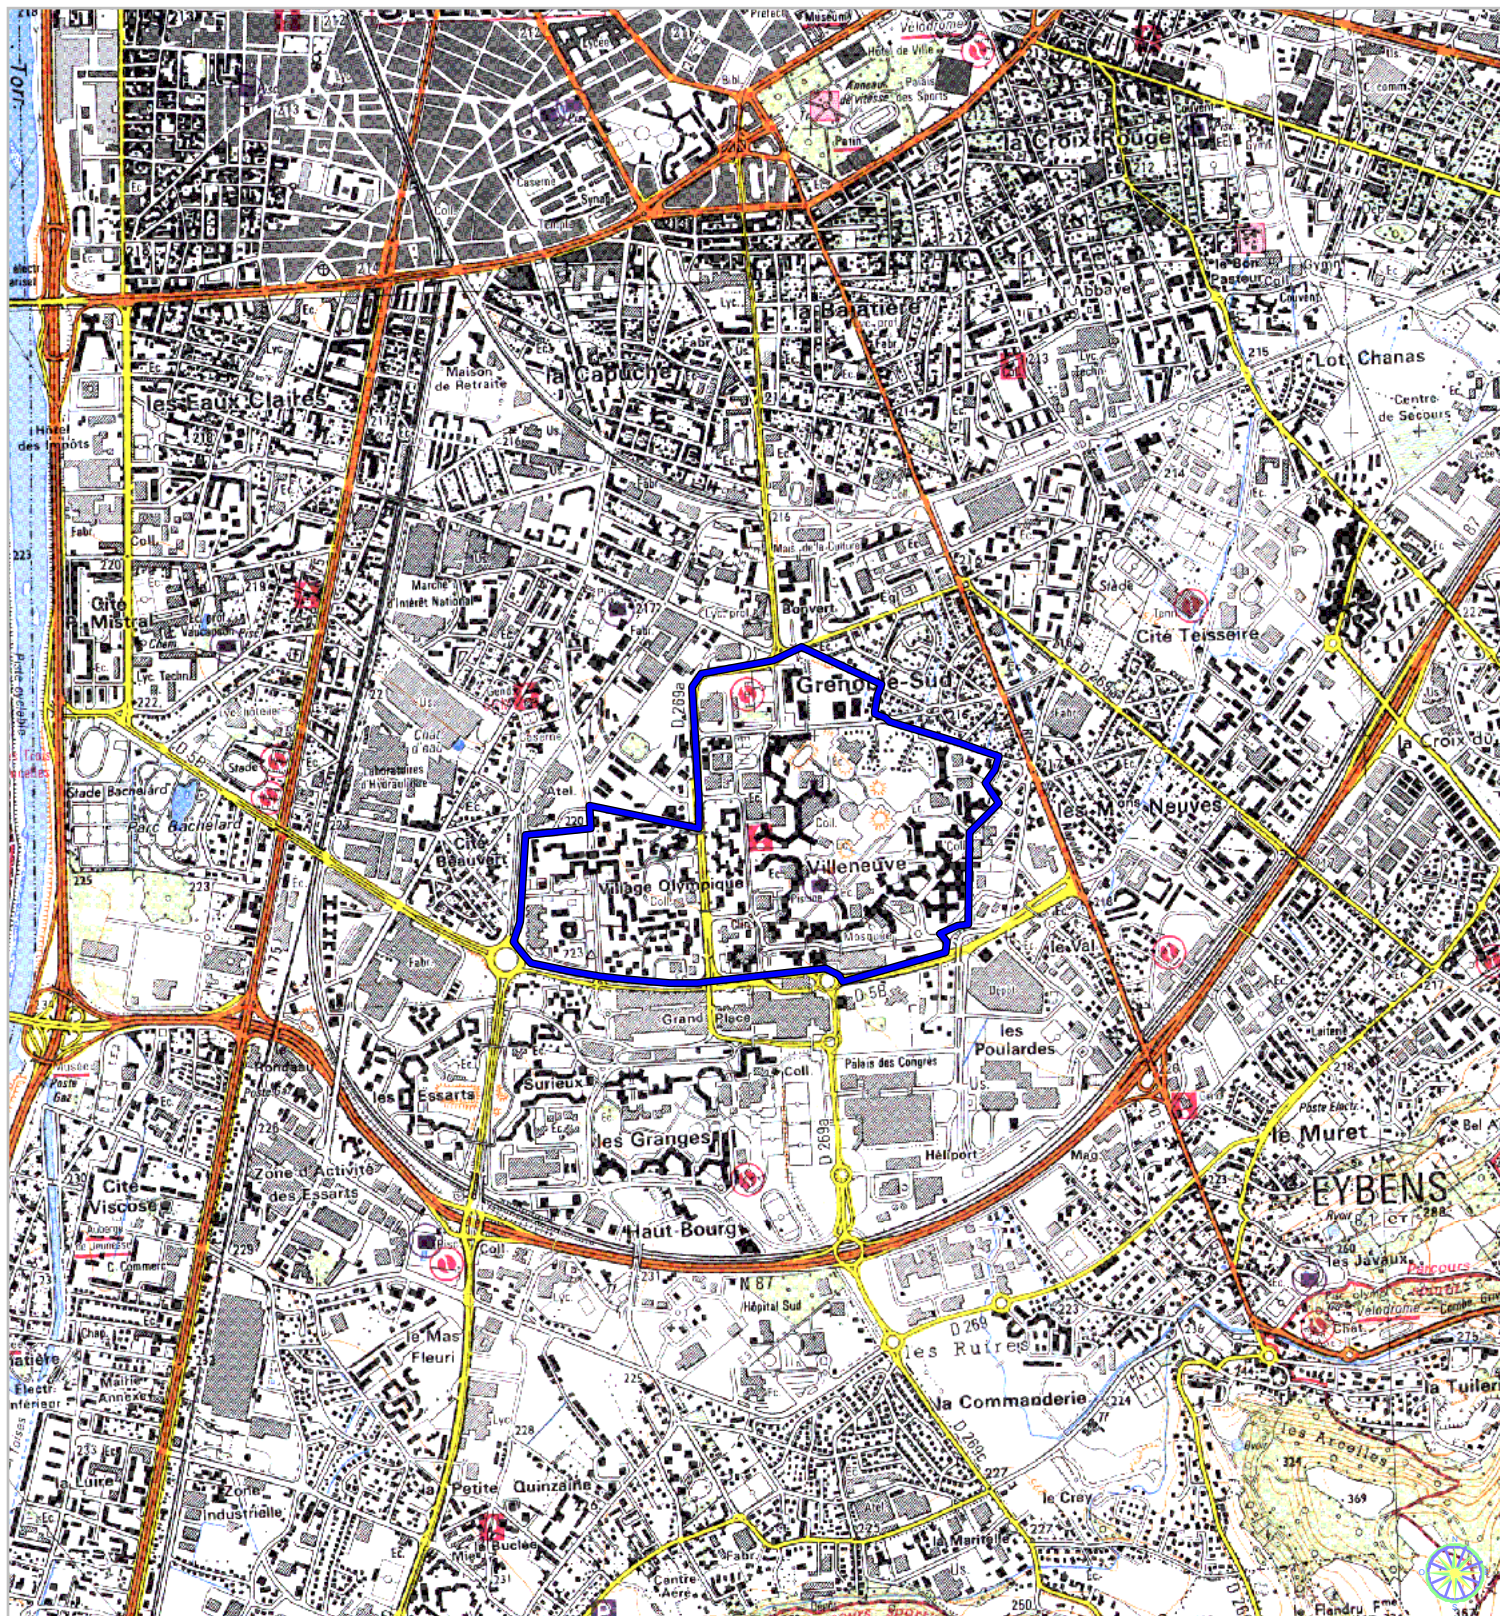

ZONE FRANCHE URBAINE

Carte indicative au 1/25 000

selon l'annexe 16 au décret
n°2004-219 du 12 mars 2004

Région : Rhône Alpes
Département : Isère (38)
Commune : Grenoble.

ZFU: Village Olympique, La Villeneuve.

N° INSEE: 82081ZF

La zone concernée est délimitée par un trait de couleur bleue. Le tracé est indicatif, en particulier la zone peut parfois comprendre des parcelles situées de l'autre côté des voies de délimitation.