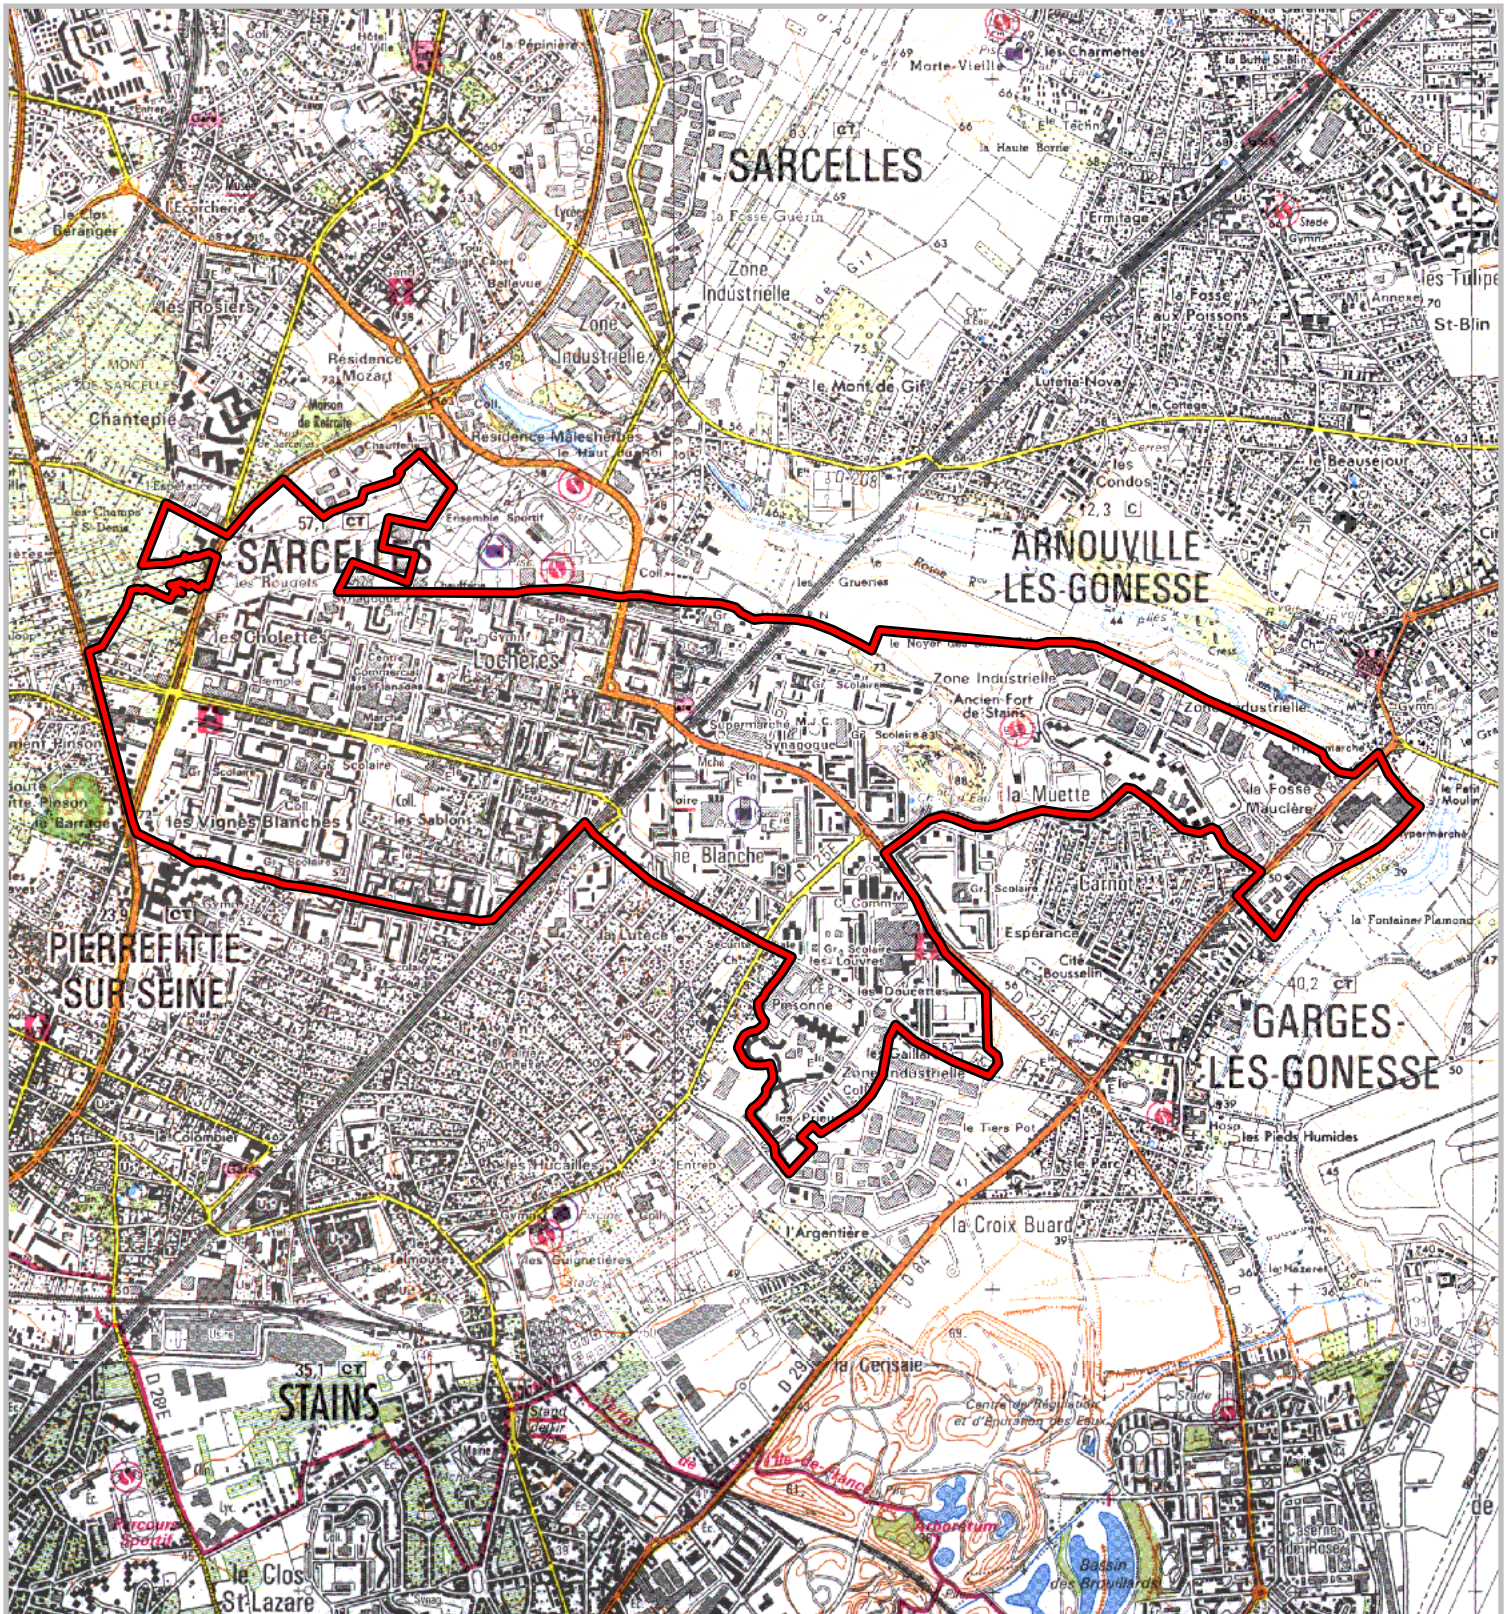

## **ZONE FRANCHE URBAINE**

Carte au 1/25 000

visée à l'article 1 du décret n° 96-1154 du 26 Décembre 1996,  
modifié par le décret n°2007-894 du 15 mai 2007

Région : **Ile de France**  
Département : **Val d'Oise (95)**  
Commune : **Garges-lès-Gonesse/Sarcelles.**

**ZFU:** Dame Blanche Nord et Ouest, La Muette,  
Lochères.

N° INSEE: 11570ZF

La Zone Franche Urbaine (ZFU) est délimitée par un trait de couleur rouge.