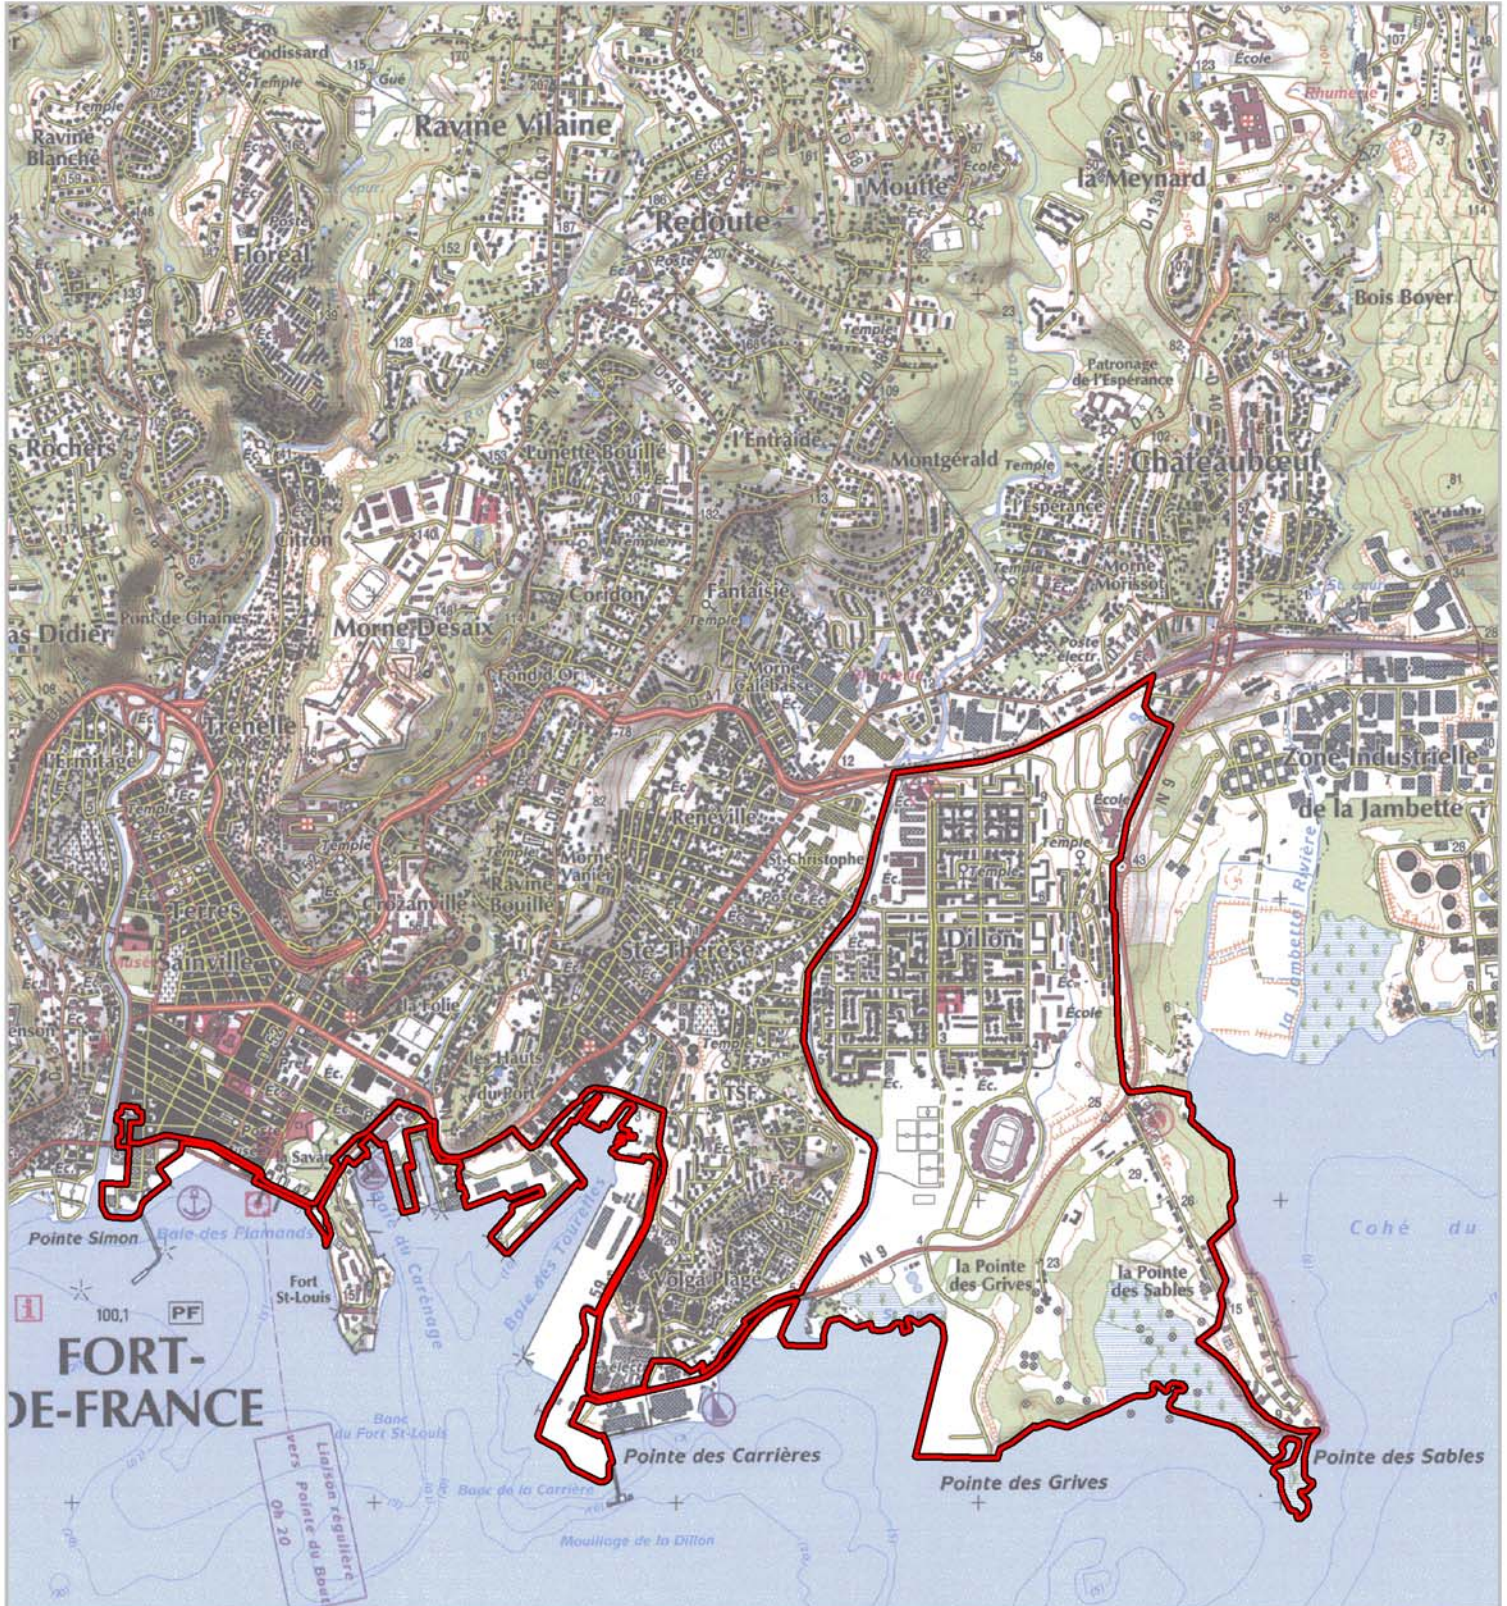

ZONE FRANCHE URBAINE

Carte au 1/25 000

visée à l'article 1 du décret n° 96-1155 du 26 Décembre 1996,
modifié par le décret n°2007-895 du 15 mai 2007

Région : **DOM**
Département : **Martinique (972)**
Commune : **Fort-de-France**

ZFU: Dillon

N° INSEE: 02209ZF

La Zone Franche Urbaine (ZFU) est délimitée par un trait de couleur rouge.

500 m