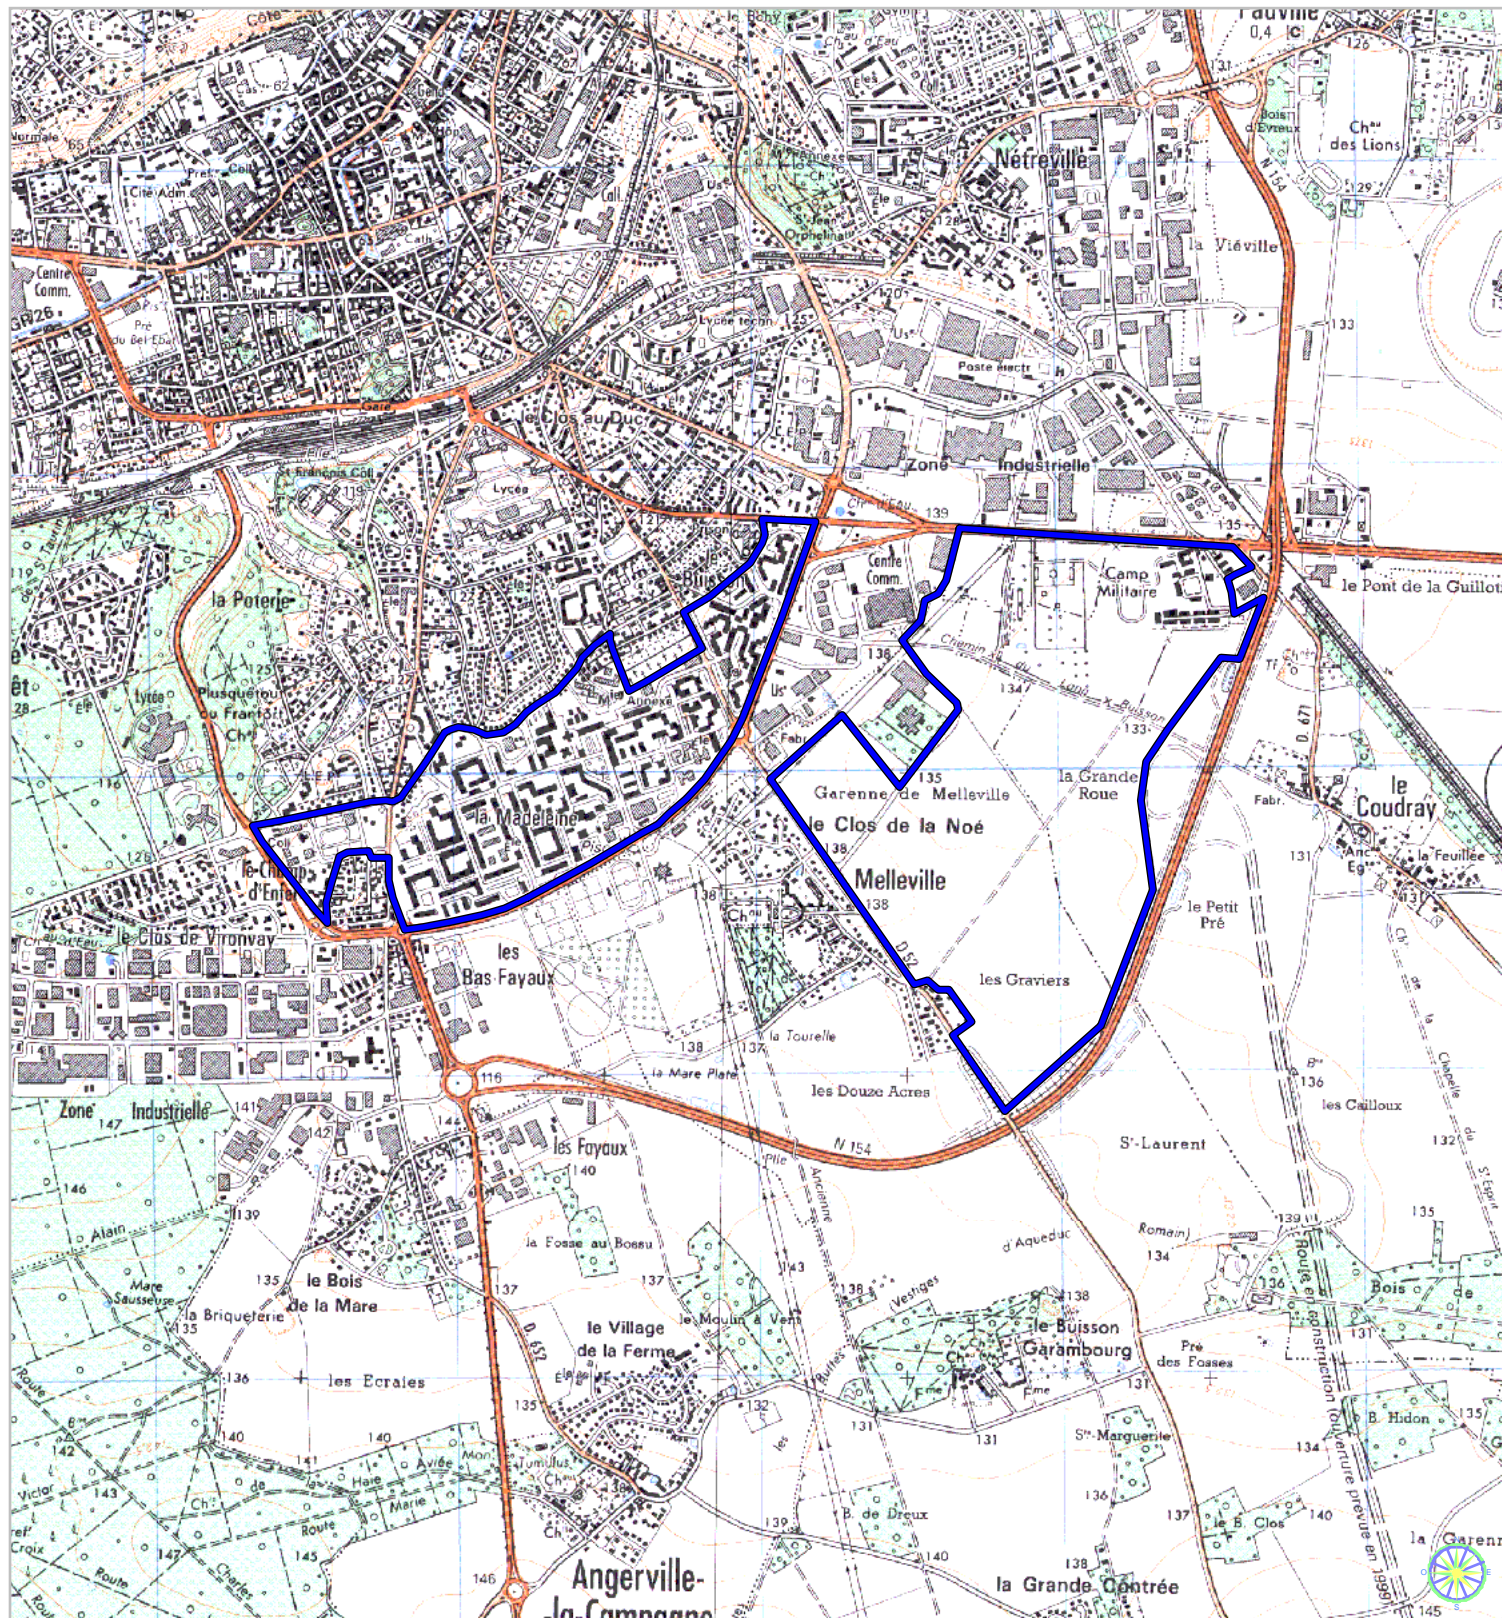

ZONE FRANCHE URBAINE

Carte indicative au 1/25 000

selon l'annexe 15 au décret
n°2004-219 du 12 mars 2004

Région : **Haute Normandie**

Département : **Eure (27)**

Commune : **Evreux.**

ZFU: La Madeleine.

N° INSEE: 23010ZF

La zone concernée est délimitée par un trait de couleur bleue. Le tracé est indicatif, en particulier la zone peut parfois comprendre des parcelles situées de l'autre côté des voies de délimitation.