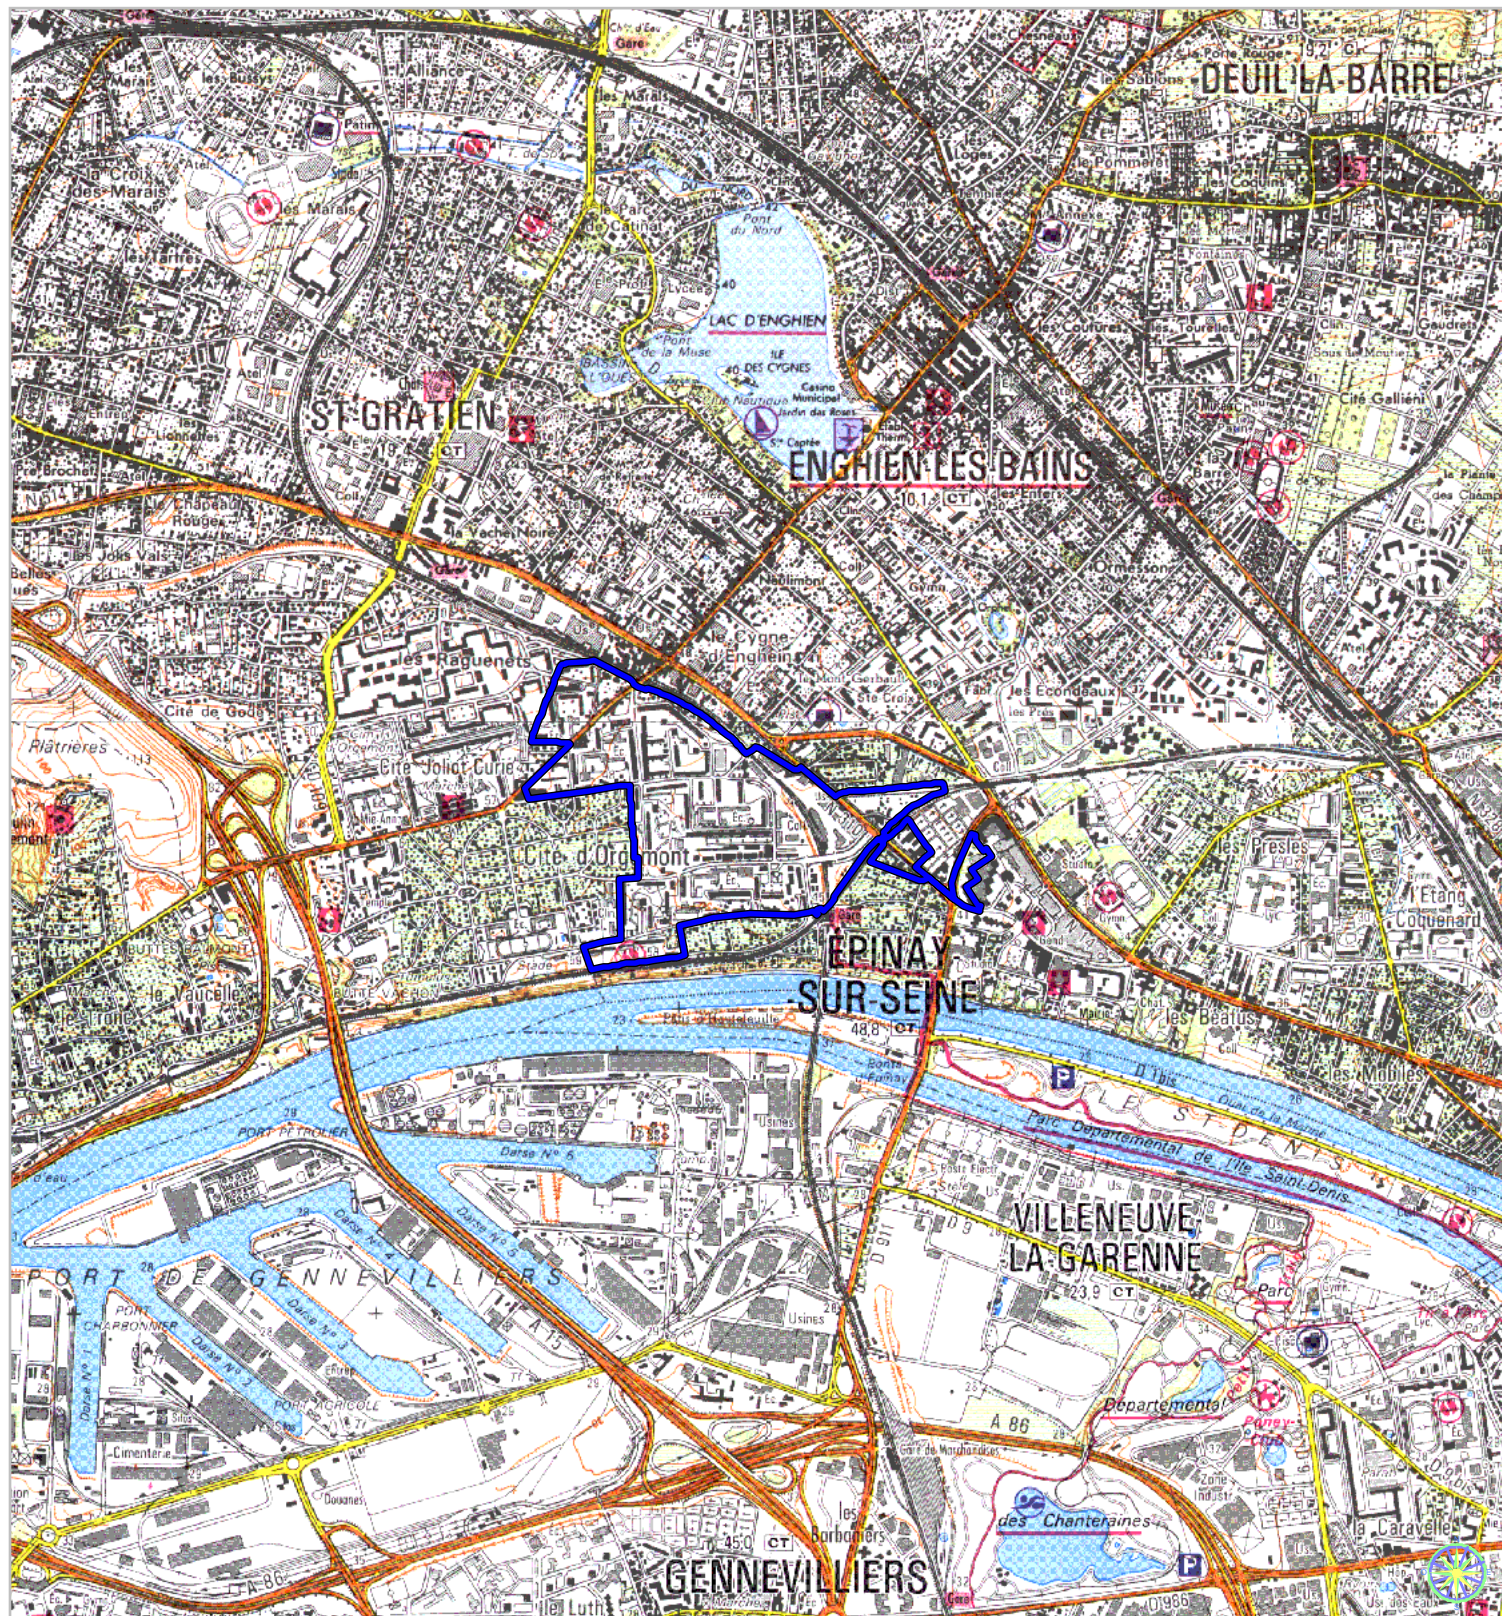

ZONE FRANCHE URBAINE

Carte indicative au 1/25 000

selon l'annexe 14 au décret
n°2004-219 du 12 mars 2004

Région : **Ile de France**
Département : **Seine St Denis (93)**
Commune : **Epinay-sur-Seine.**

ZFU: Orgemont.

N° INSEE: 11300ZF

La zone concernée est délimitée par un trait de couleur bleue. Le tracé est indicatif, en particulier la zone peut parfois comprendre des parcelles situées de l'autre côté des voies de délimitation.