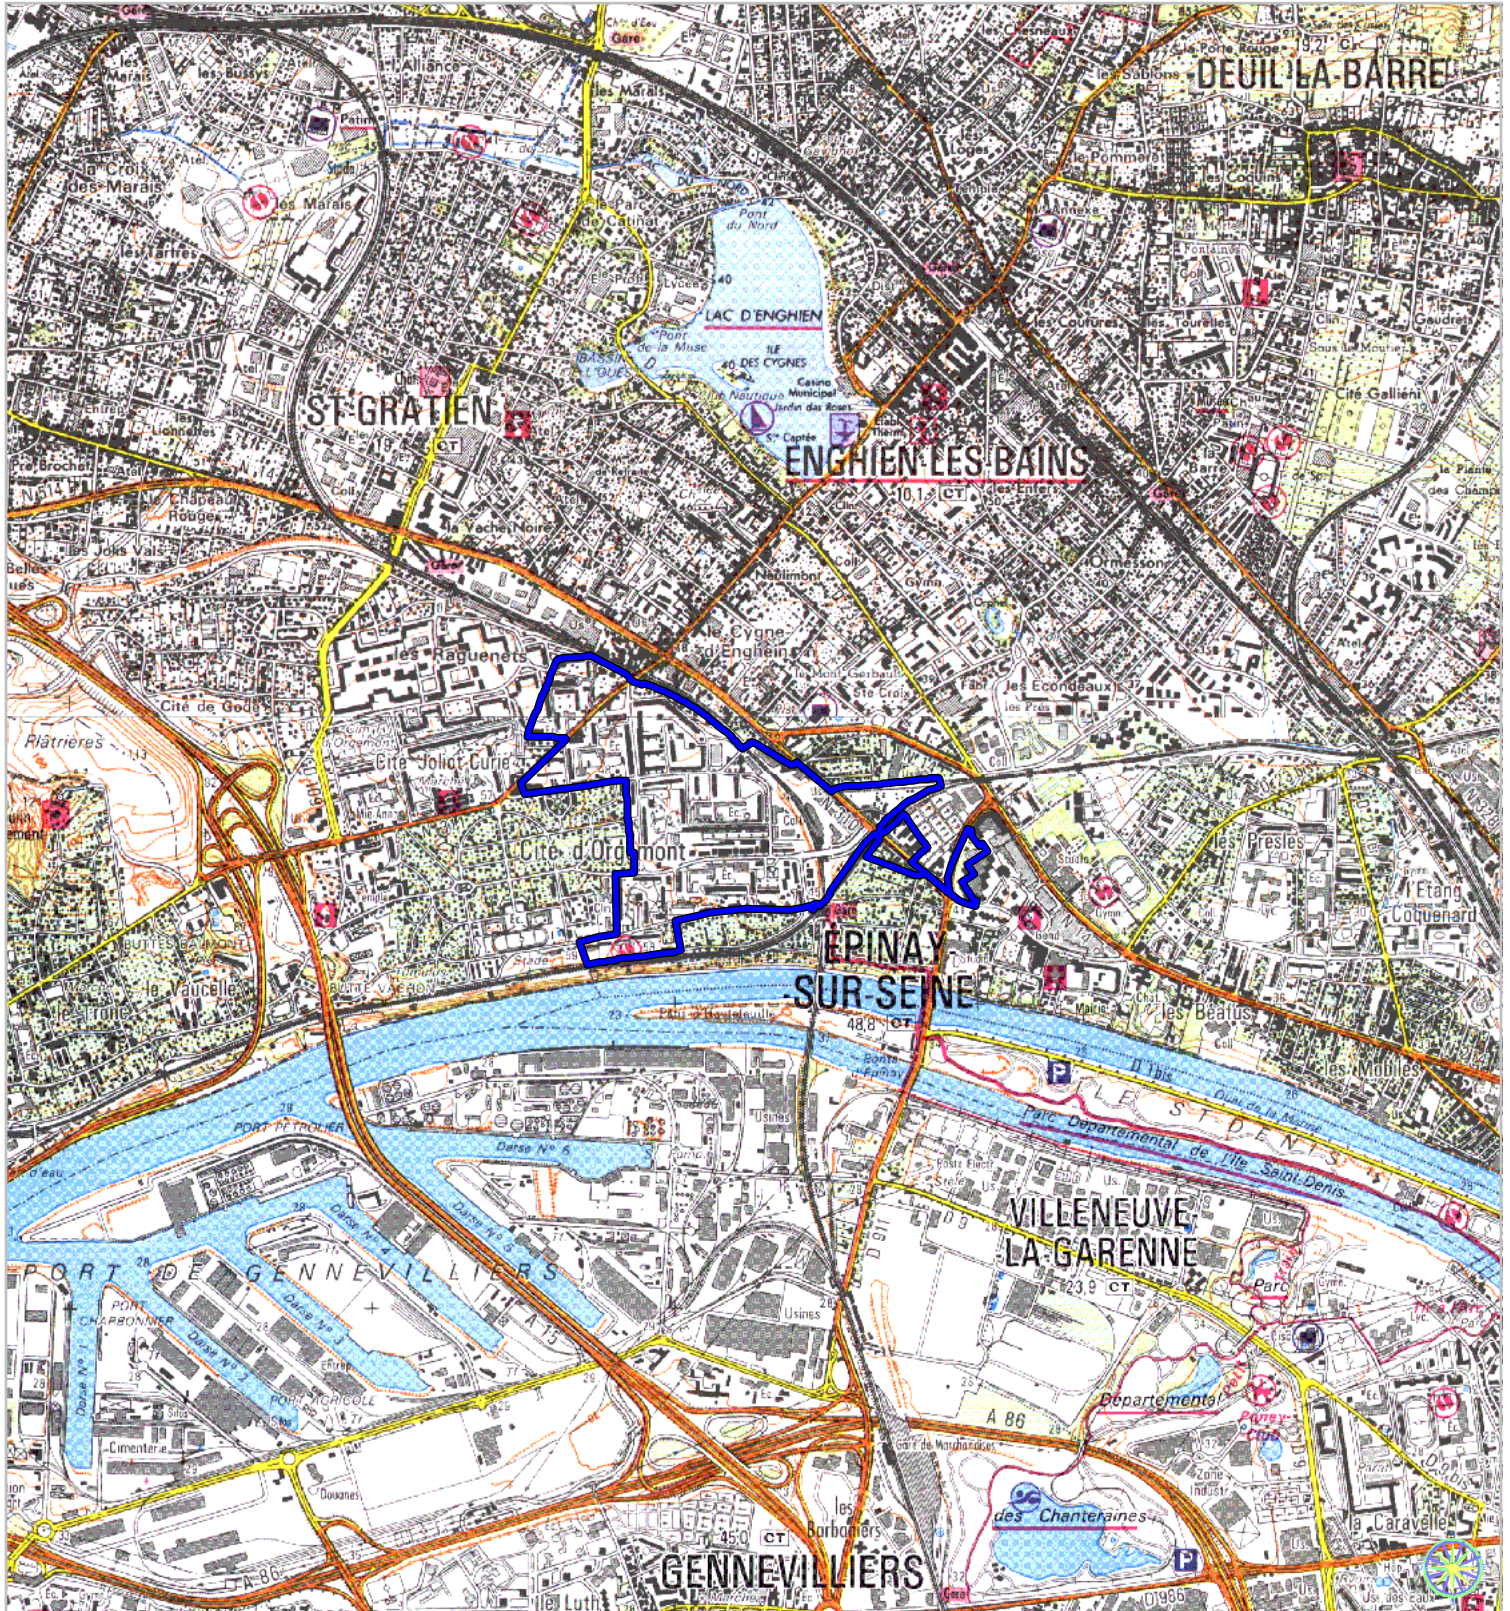

ZONE FRANCHE URBAINE

Carte indicative au 1/25 000

selon l'annexe 14 au décret
n°2004-219 du 12 mars 2004

Région : **Ile de France**
Département : **Seine St Denis (93)**
Commune : **Epinay-sur-Seine.**

ZFU: Orgemont.

N° INSEE: 11300ZF

La zone concernée est délimitée par un trait de couleur bleue. Le tracé est indicatif, en particulier la zone peut parfois comprendre des parcelles situées de l'autre côté des voies de délimitation.