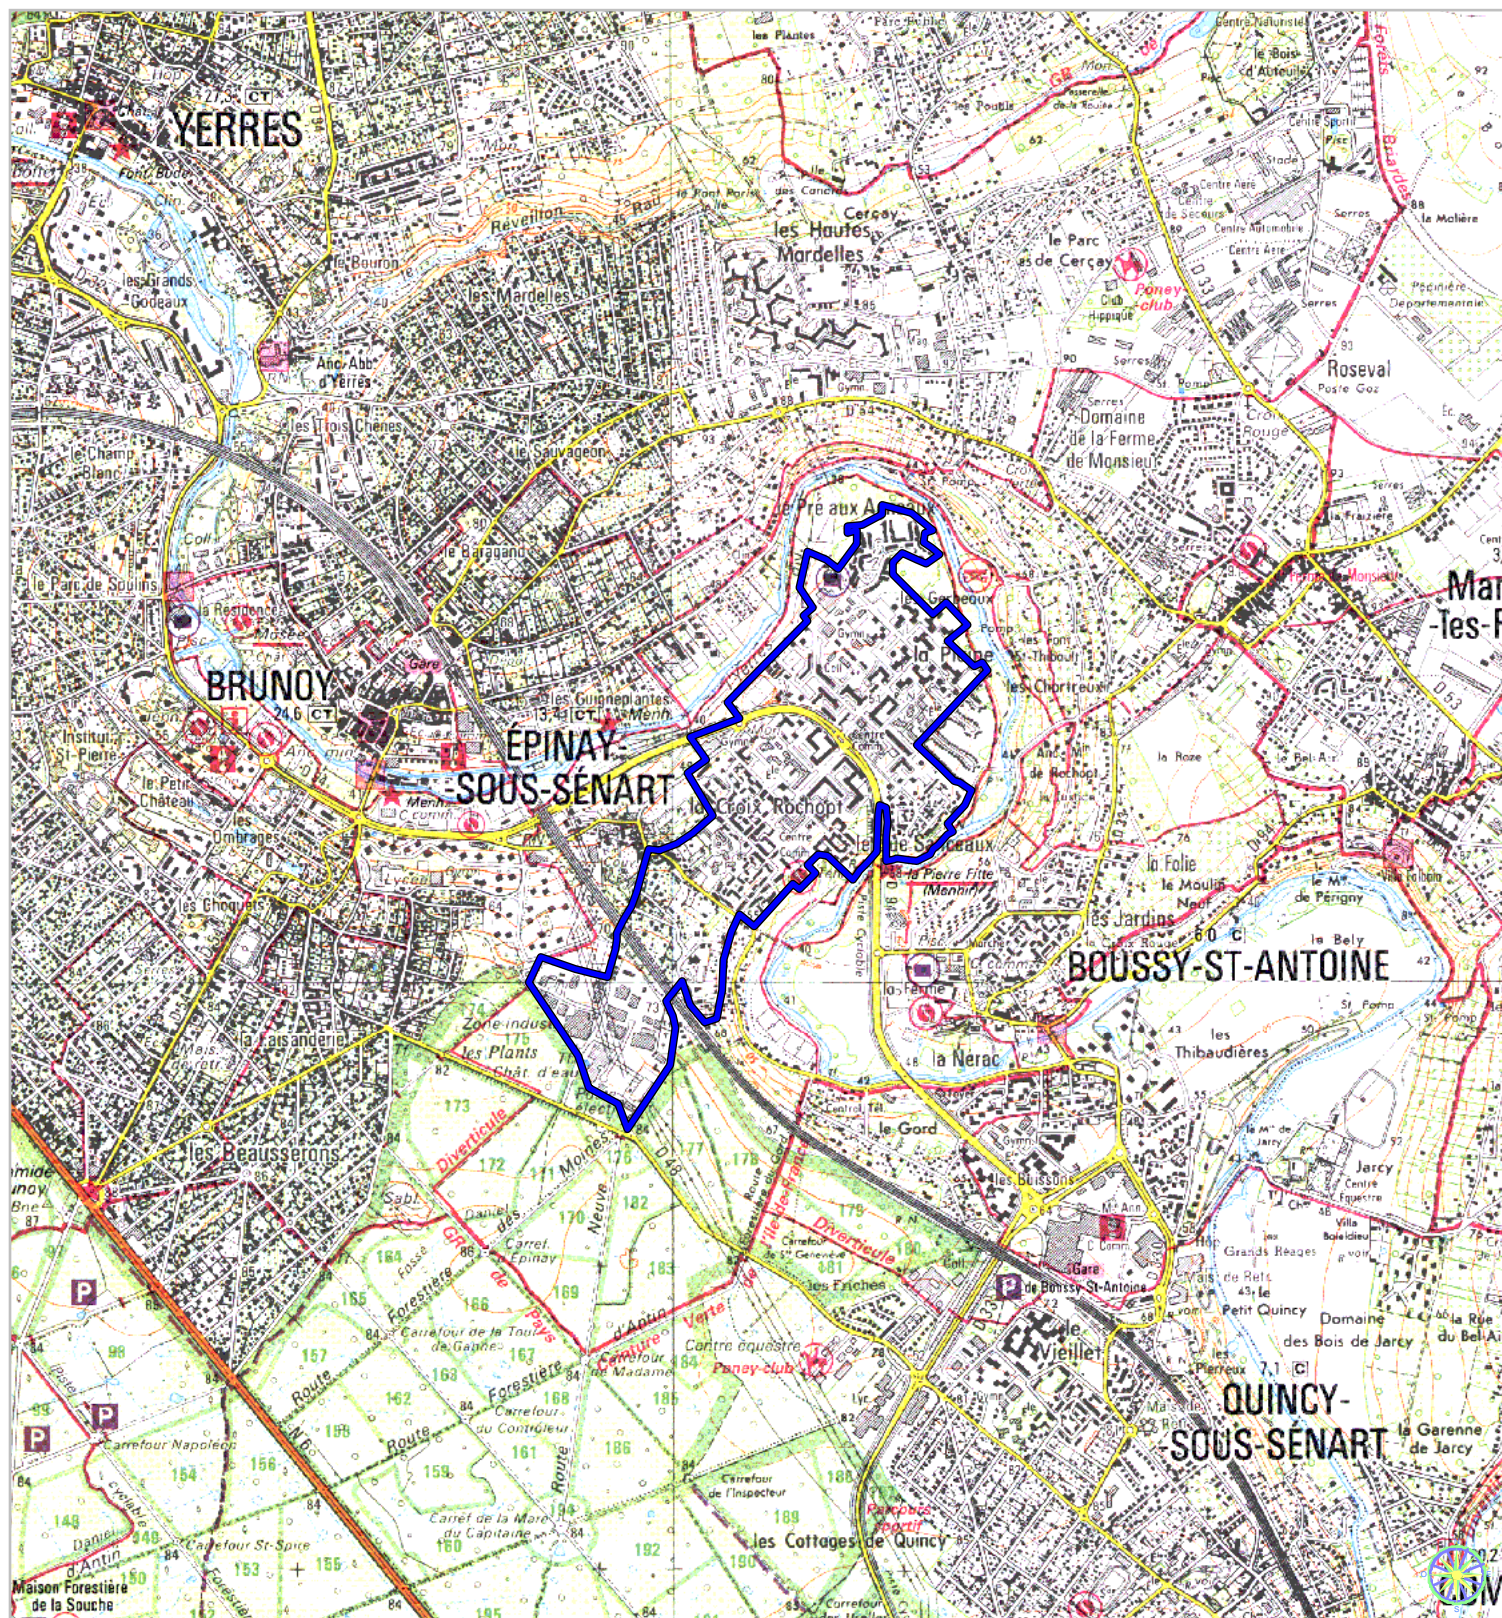

ZONE FRANCHE URBAINE

Carte indicative au 1/25 000

selon l'annexe 13 au décret
n°2004-219 du 12 mars 2004

Région : **Ile de France**
Département : **Essonne (91)**
Commune : **Epinay-sous-Sénart.**

ZFU: Cinéastes-Plaine.

N° INSEE: 11140ZF

La zone concernée est délimitée par un trait de couleur bleue. Le tracé est indicatif, en particulier la zone peut parfois comprendre des parcelles situées de l'autre côté des voies de délimitation.