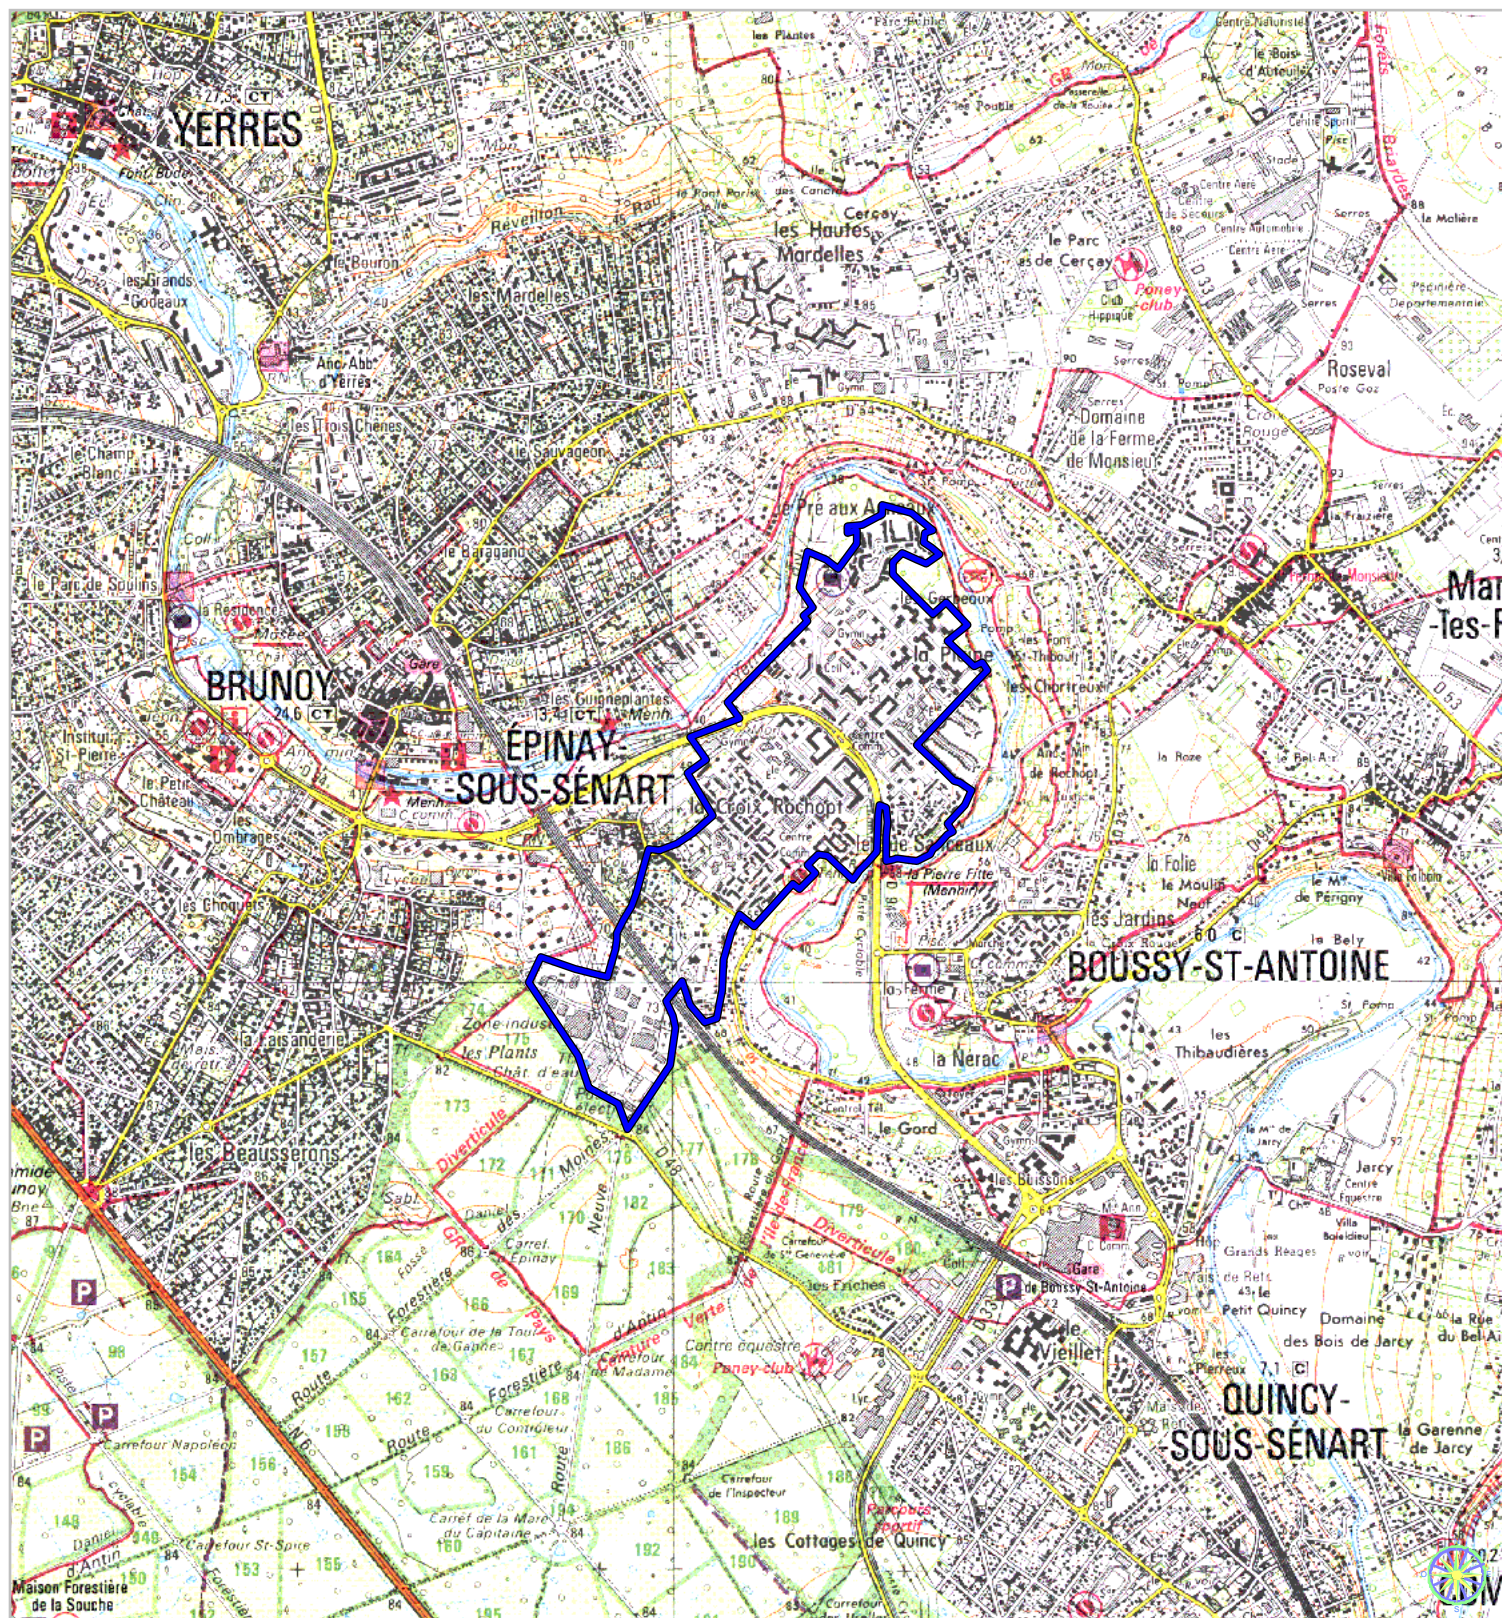

## **ZONE FRANCHE URBAINE**

**Carte indicative au 1/25 000**

selon l'annexe 13 au décret  
n°2004-219 du 12 mars 2004

Région : **Ile de France**  
Département : **Essonne (91)**  
Commune : **Epinay-sous-Sénart.**

**ZFU:** Cinéastes-Plaine.

**N° INSEE:** 11140ZF

La zone concernée est délimitée par un trait de couleur bleue. Le tracé est indicatif, en particulier la zone peut parfois comprendre des parcelles situées de l'autre côté des voies de délimitation.