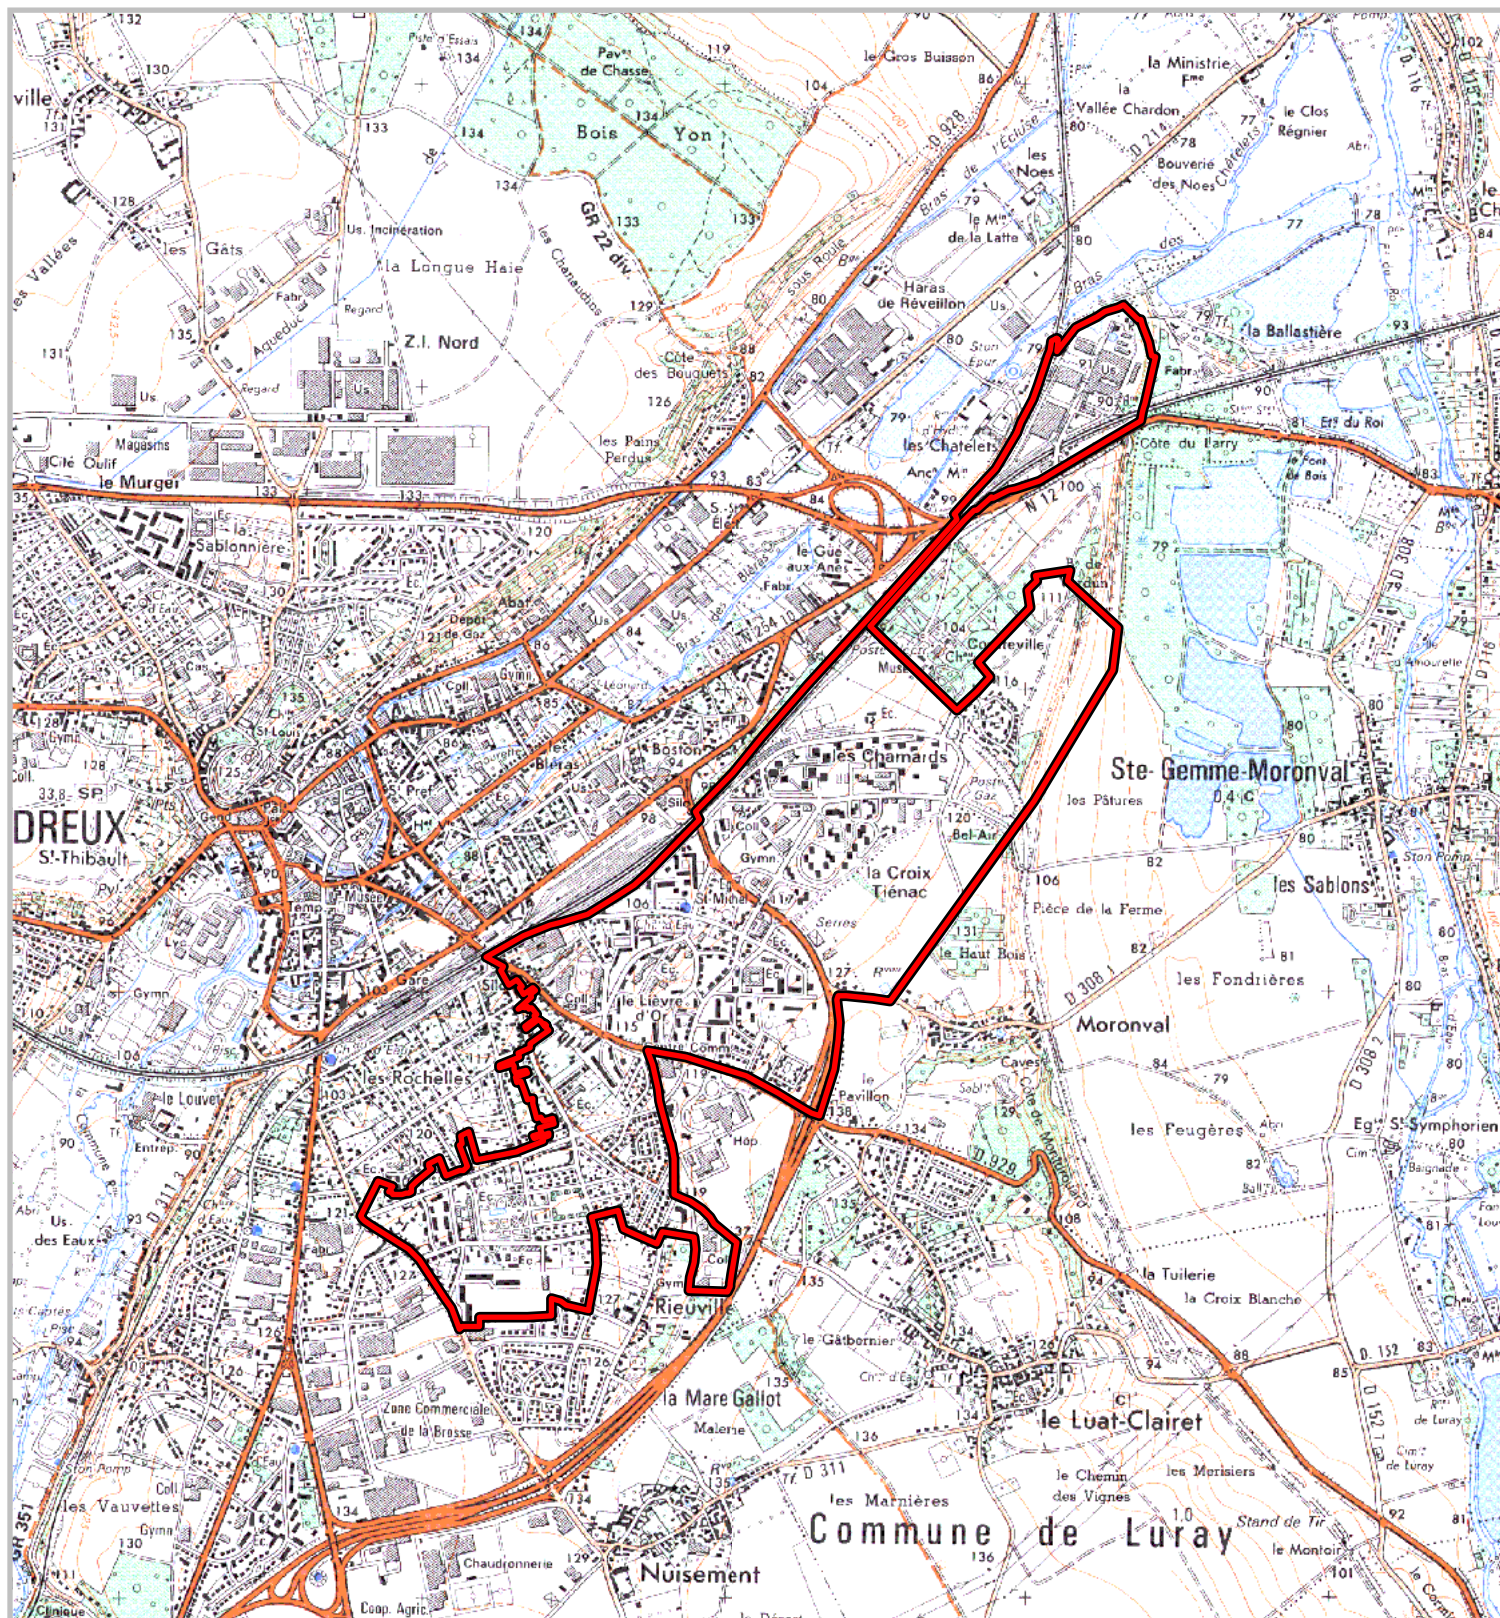

ZONE FRANCHE URBAINE

Carte au 1/25 000

visée à l'article 1 du décret n° 96-1154 du 26 Décembre 1996,
modifié par le décret n°2007-894 du 15 mai 2007

Région : Centre
Département : Eure et Loir (28)
Commune : Dreux/Sainte-Gemme-Moronval.

ZFU: Plateau Est* : Chamards, Croix Tiénac,
Lièvre d'Or, Le Moulec, Haricot, Feilleuses.

N° INSEE: 24040ZF

La Zone Franche Urbaine (ZFU) est délimitée par un trait de couleur rouge.

500 m