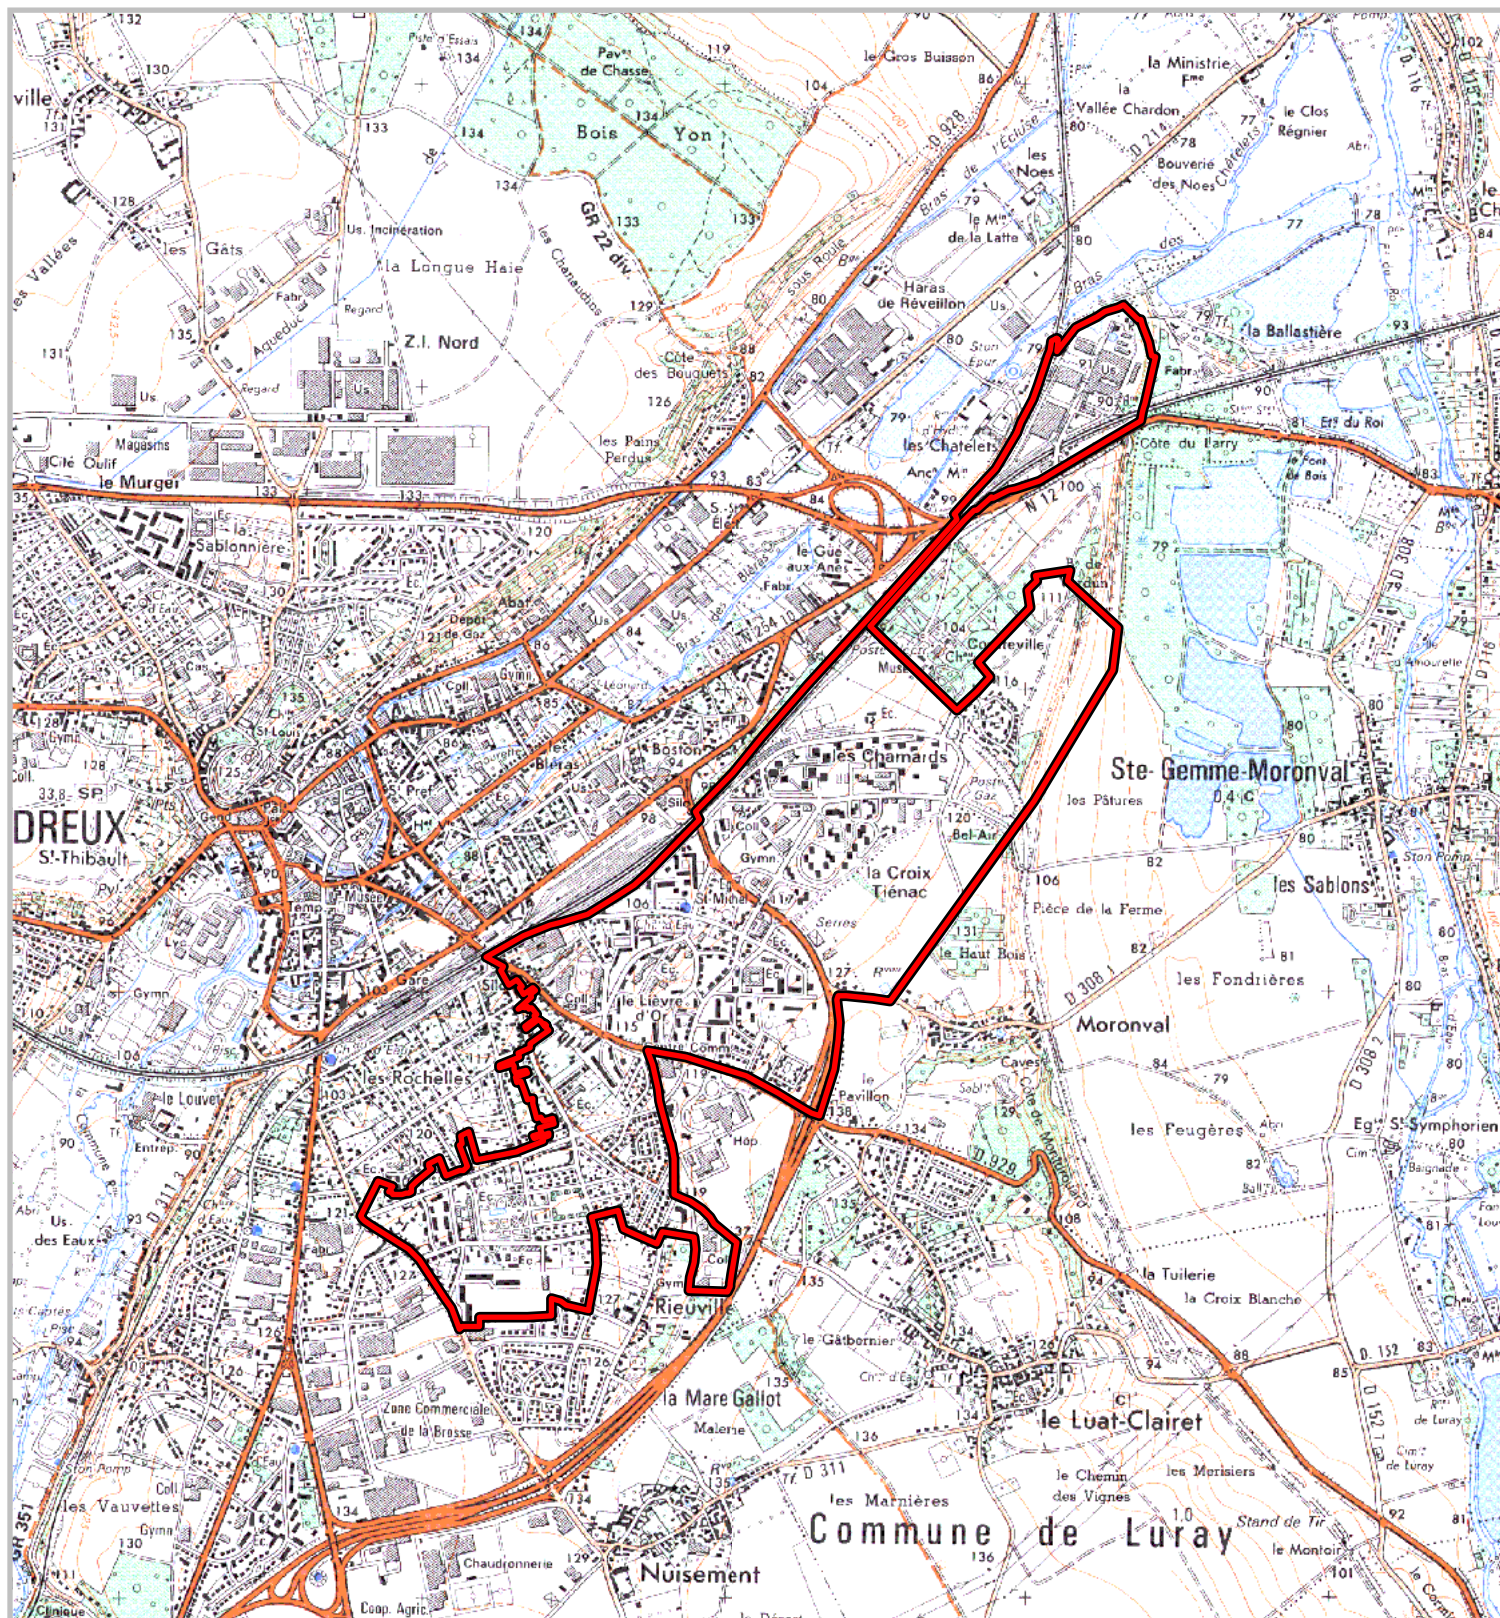

## **ZONE FRANCHE URBAINE**

Carte au 1/25 000

visée à l'article 1 du décret n° 96-1154 du 26 Décembre 1996,  
modifié par le décret n°2007-894 du 15 mai 2007

Région : Centre  
Département : Eure et Loir (28)  
Commune : Dreux/Sainte-Gemme-Moronval.

**ZFU:** Plateau Est\* : Chamards, Croix Tiénac,  
Lièvre d'Or, Le Moulec, Haricot, Feilleuses.

N° INSEE: 24040ZF

La Zone Franche Urbaine (ZFU) est délimitée par un trait de couleur rouge.

500 m