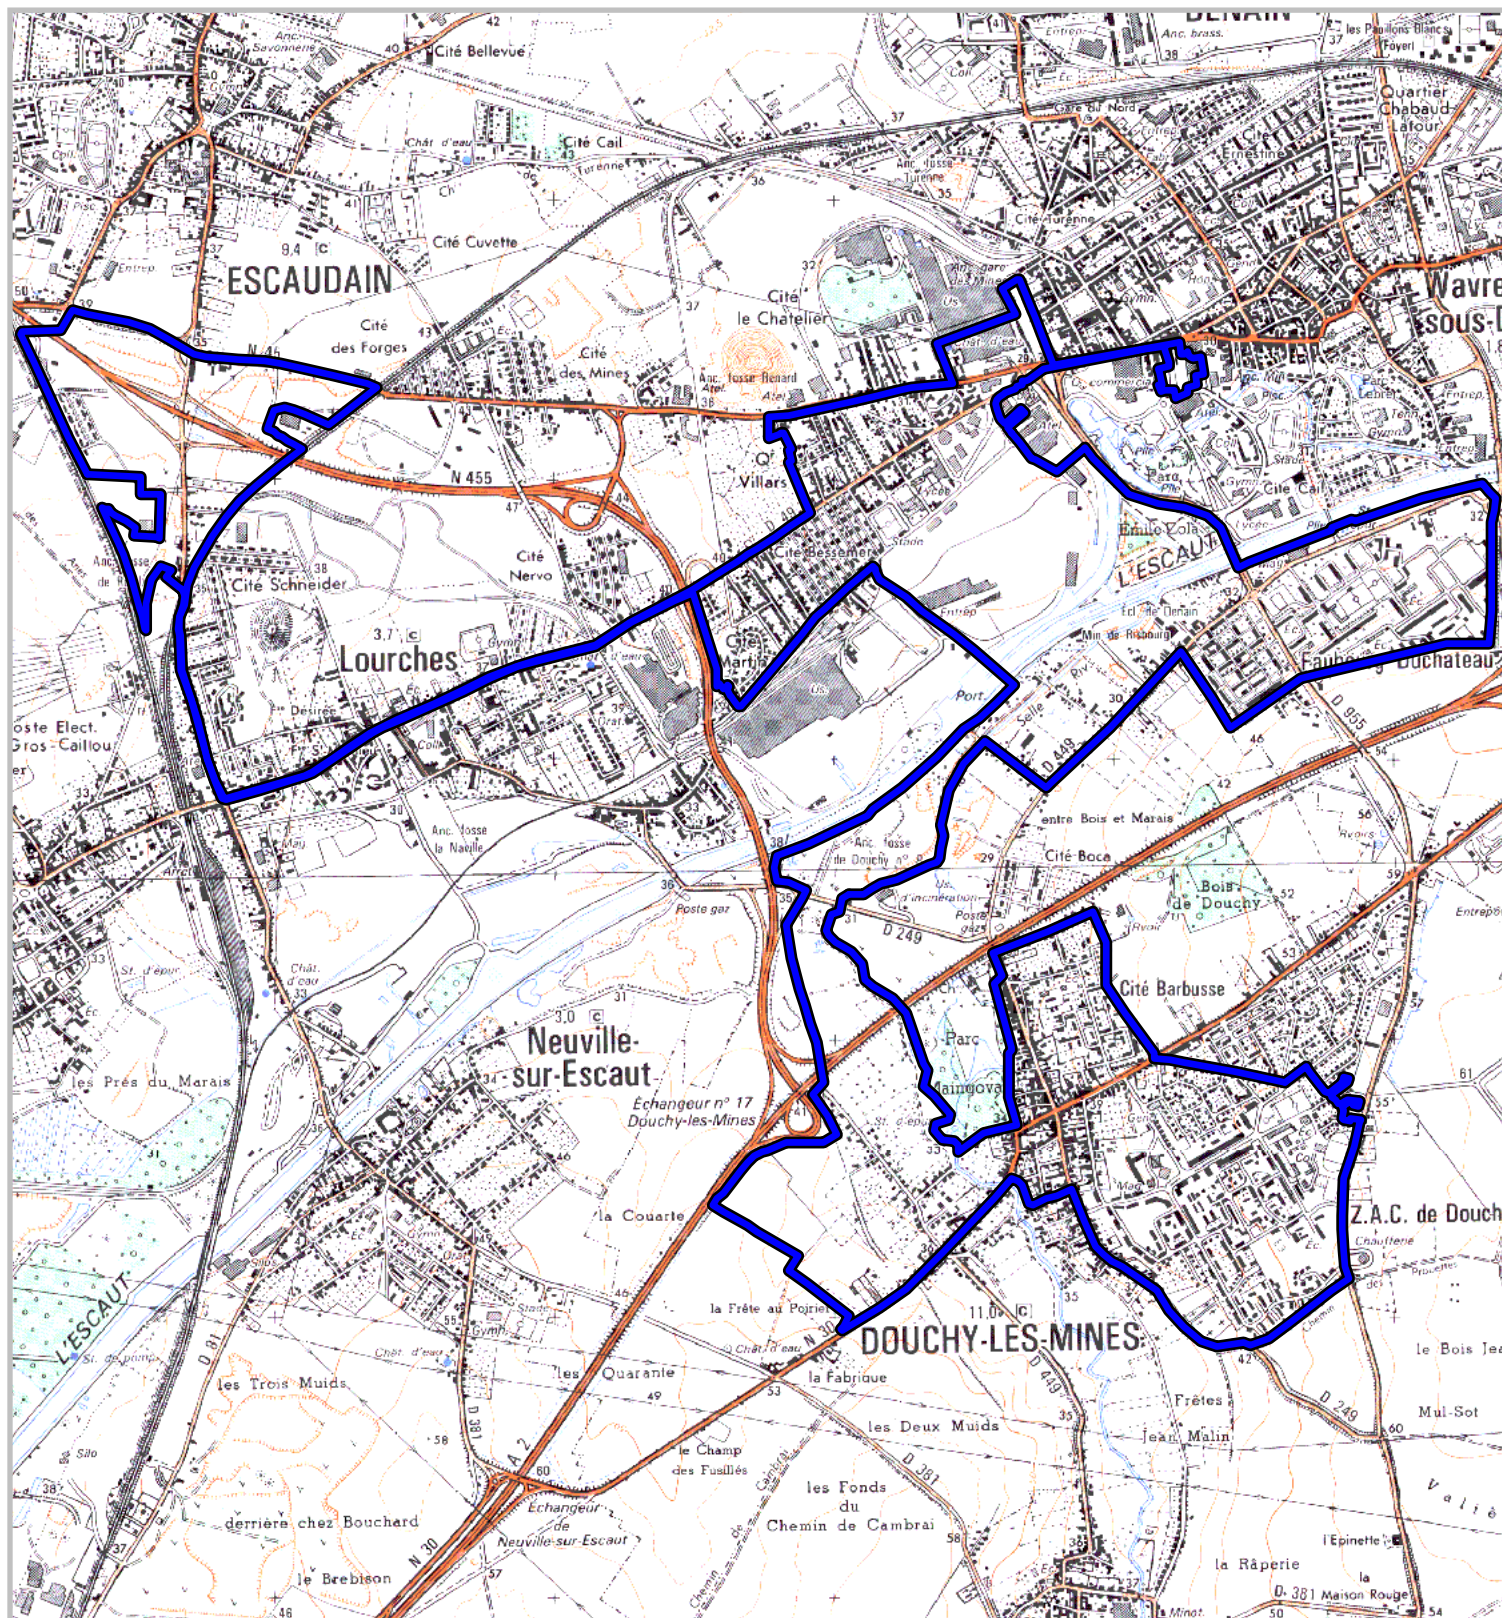

ZONE FRANCHE URBAINE

Carte au 1/25 000

selon l'annexe 4 au Décret
no 2006-1623 du 19 décembre 2006

Région : Nord Pas de Calais
Département : Nord (59)
Commune : Denain/Douchy-les-Mines/Escaudin/
Lourches.

ZFU: Faubourg du Château, La Liberté,
Nouveau Monde.

N° INSEE: 3100ZZF

La zone franche urbaine est délimitée par un trait de couleur bleue. Le tracé est indicatif, en particulier la zone peut parfois comprendre des parcelles situées de l'autre côté des voies de délimitation.

© IGN SCAN25 Carte(s) : F067_009, F067_008, F066_008.

500 m

1 cm correspond à 250 m