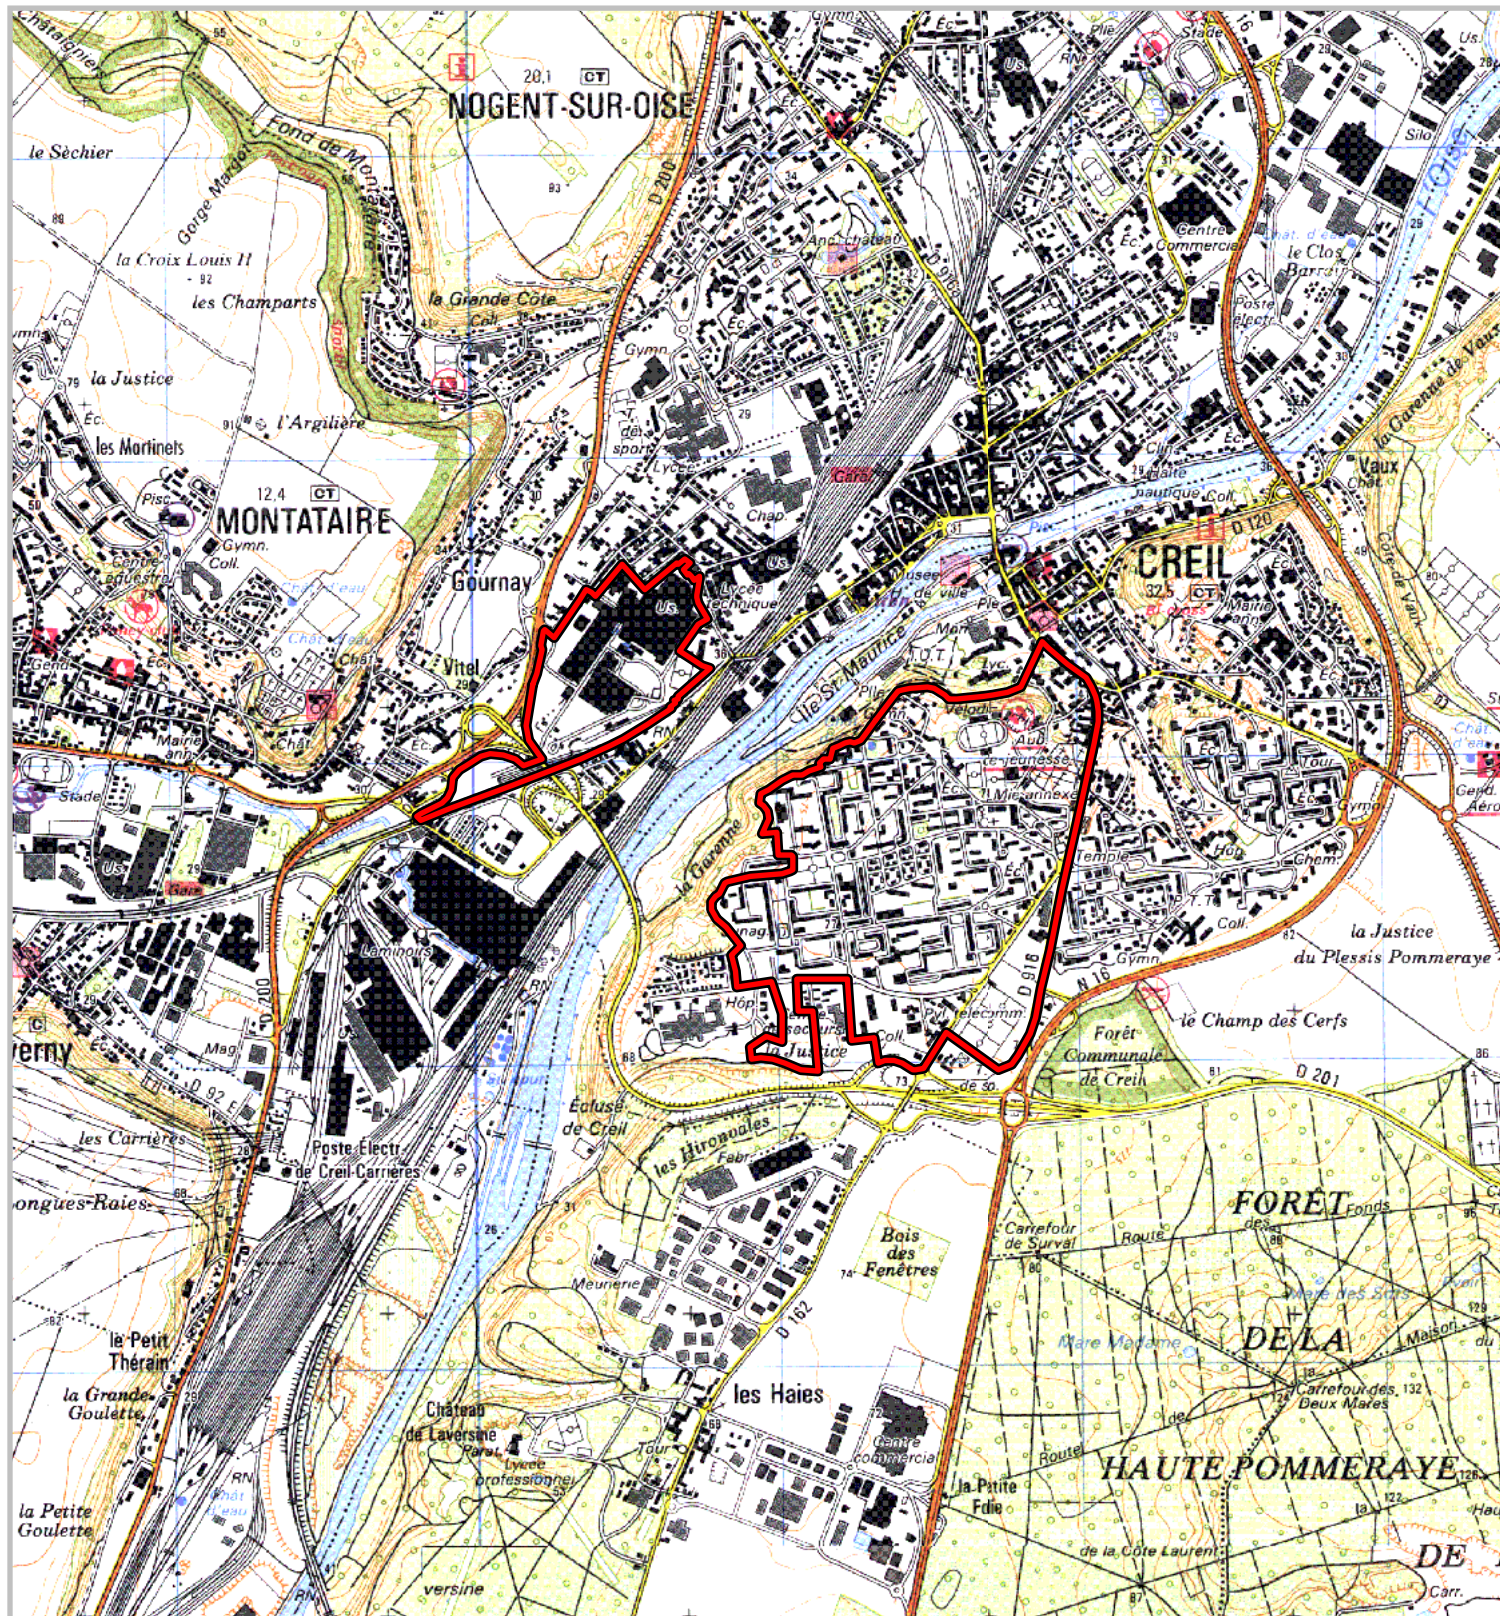

ZONE FRANCHE URBAINE

Carte au 1/25 000

visée à l'article 1 du décret n° 96-1154 du 26 Décembre 1996,
modifié par le décret n°2007-894 du 15 mai 2007

Région : Picardie
Département : Oise (60)
Commune : Creil/Montataire.

ZFU: Plateau Rouher*.

N° INSEE: 22040ZF

La Zone Franche Urbaine (ZFU) est délimitée par un trait de couleur rouge.

500 m