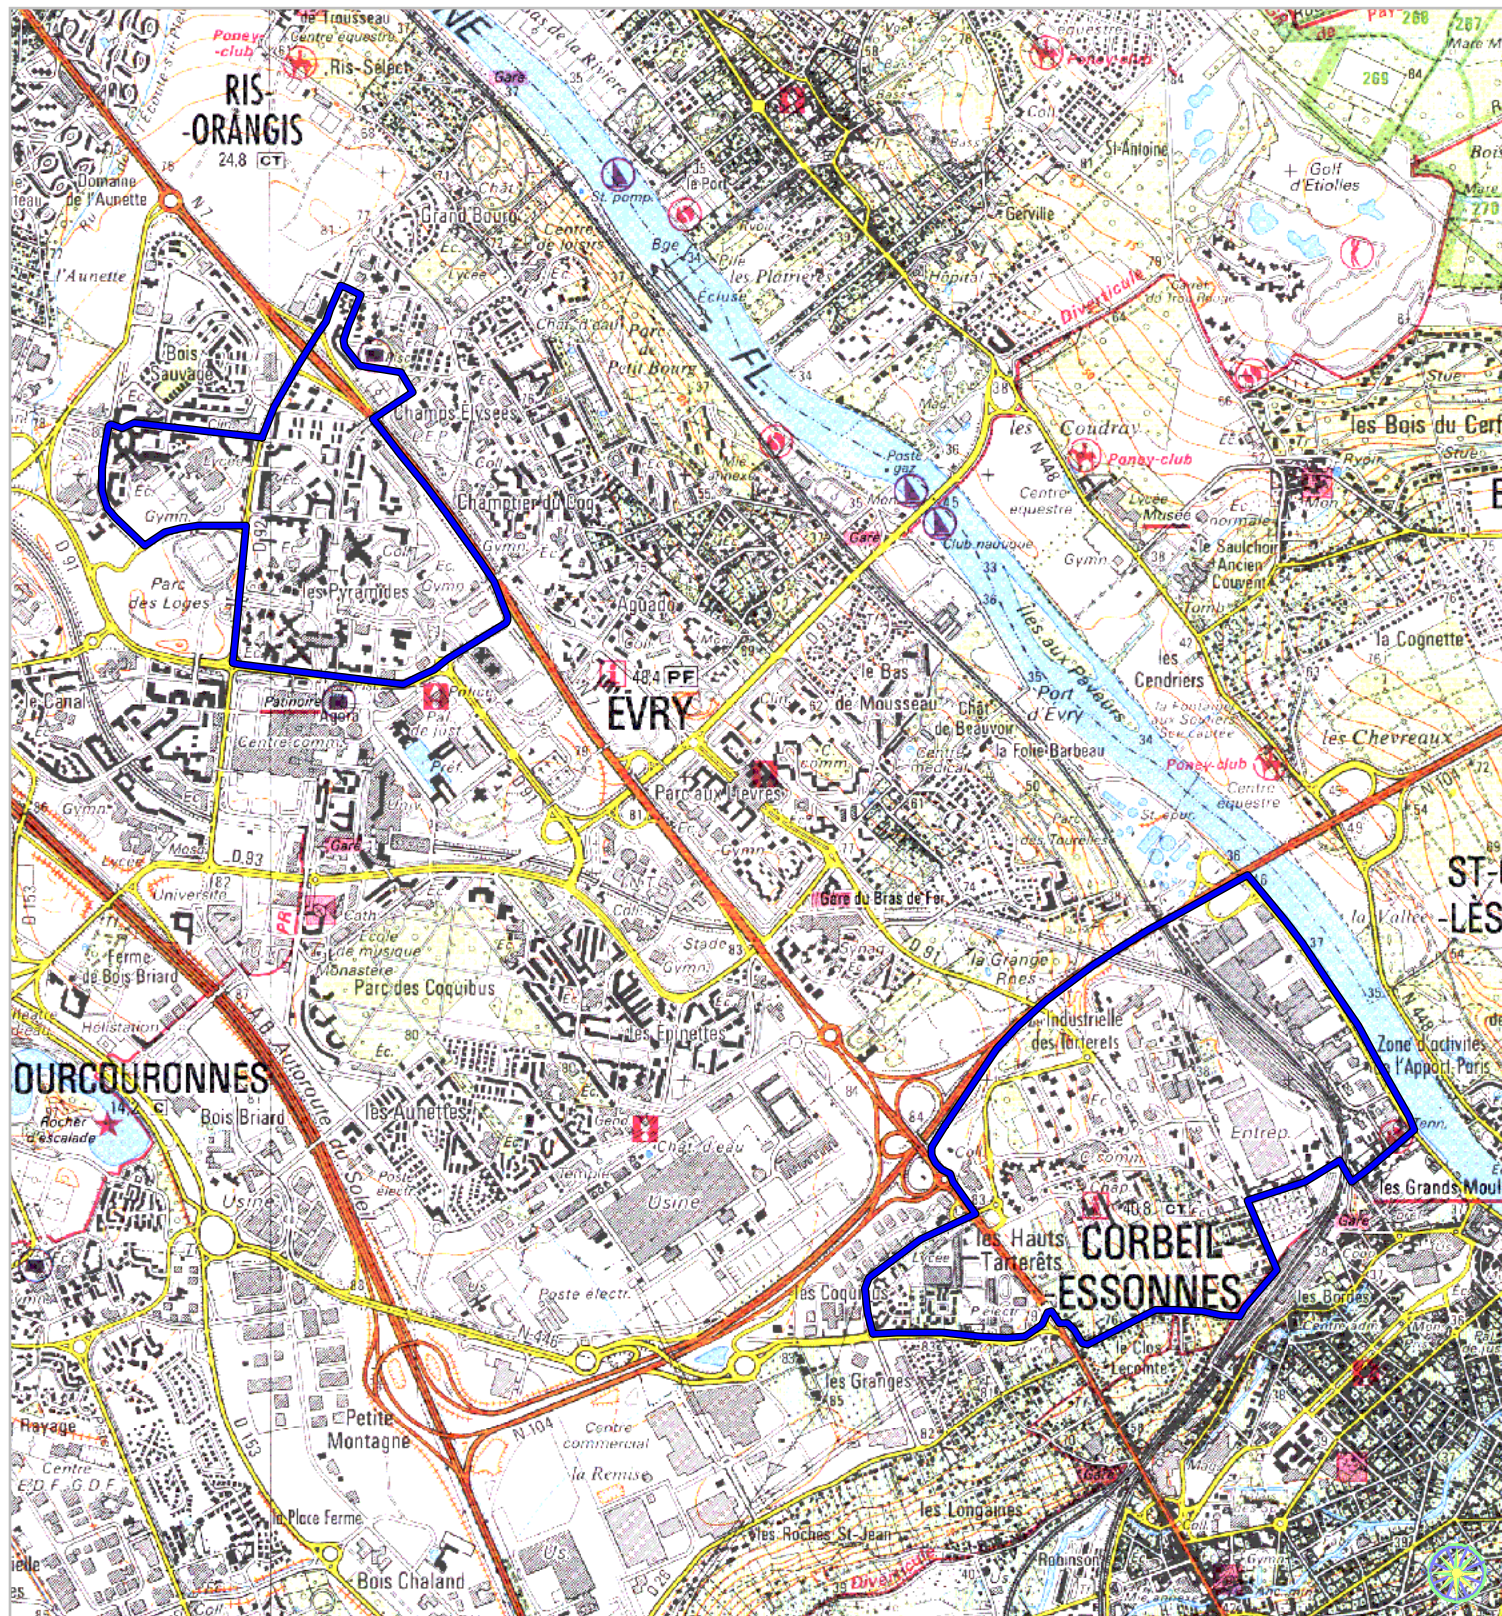

ZONE FRANCHE URBAINE

Carte indicative au 1/25 000

selon l'annexe 12 au décret
n°2004-219 du 12 mars 2004

Région : **Ile de France**
Département : **Essonne (91)**
Commune : **Corbeil - Evry.**

ZFU: Les Tarterêts, Les Pyramides.

N° INSEE: 11100ZF

La zone concernée est délimitée par un trait de couleur bleue. Le tracé est indicatif, en particulier la zone peut parfois comprendre des parcelles situées de l'autre côté des voies de délimitation.