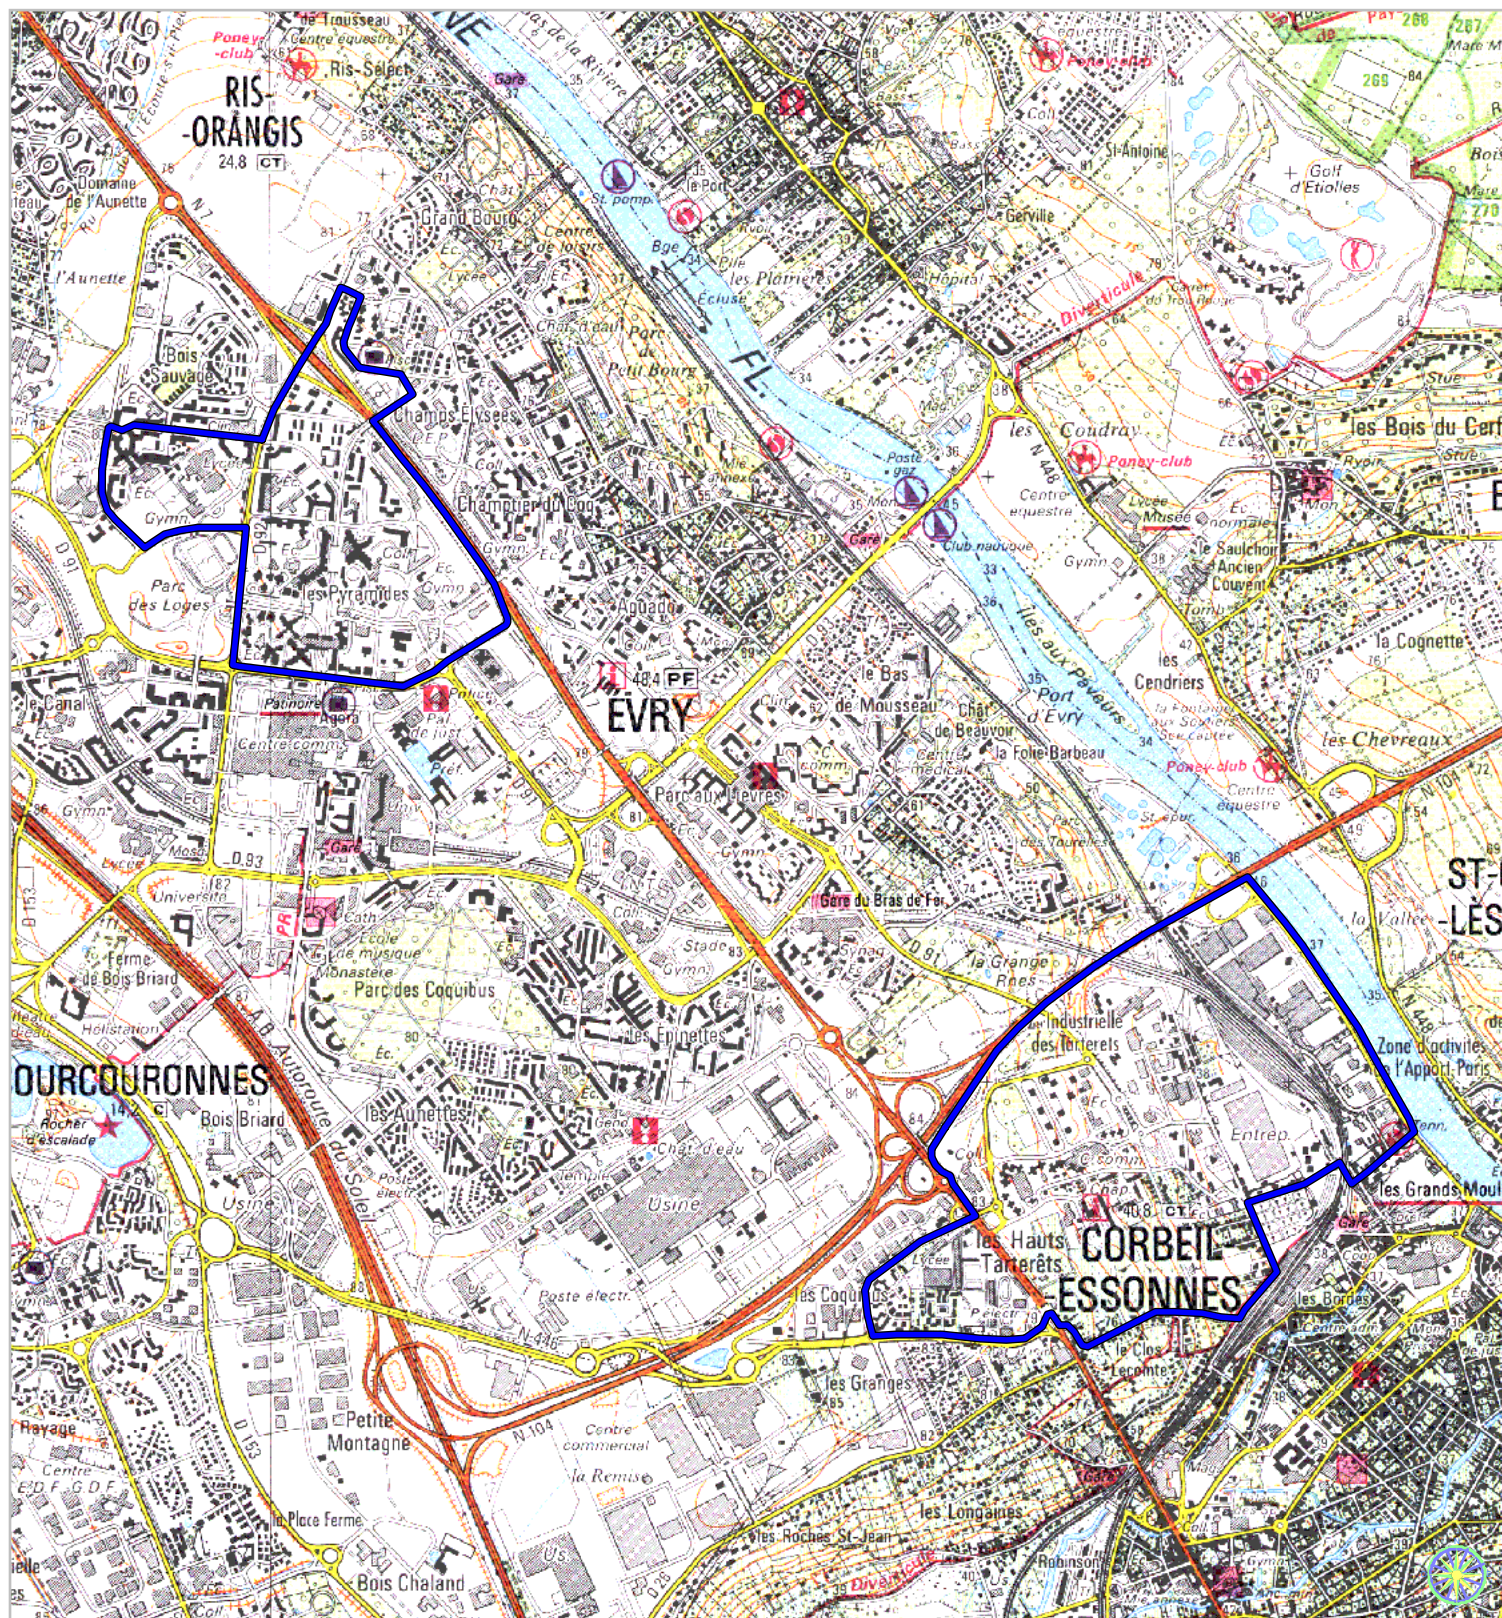

## **ZONE FRANCHE URBAINE**

**Carte indicative au 1/25 000**

selon l'annexe 12 au décret  
n°2004-219 du 12 mars 2004

Région : **Ile de France**  
Département : **Essonne (91)**  
Commune : **Corbeil - Evry.**

**ZFU:** Les Tarterêts, Les Pyramides.

**N° INSEE: 11100ZF**

La zone concernée est délimitée par un trait de couleur bleue. Le tracé est indicatif, en particulier la zone peut parfois comprendre des parcelles situées de l'autre côté des voies de délimitation.