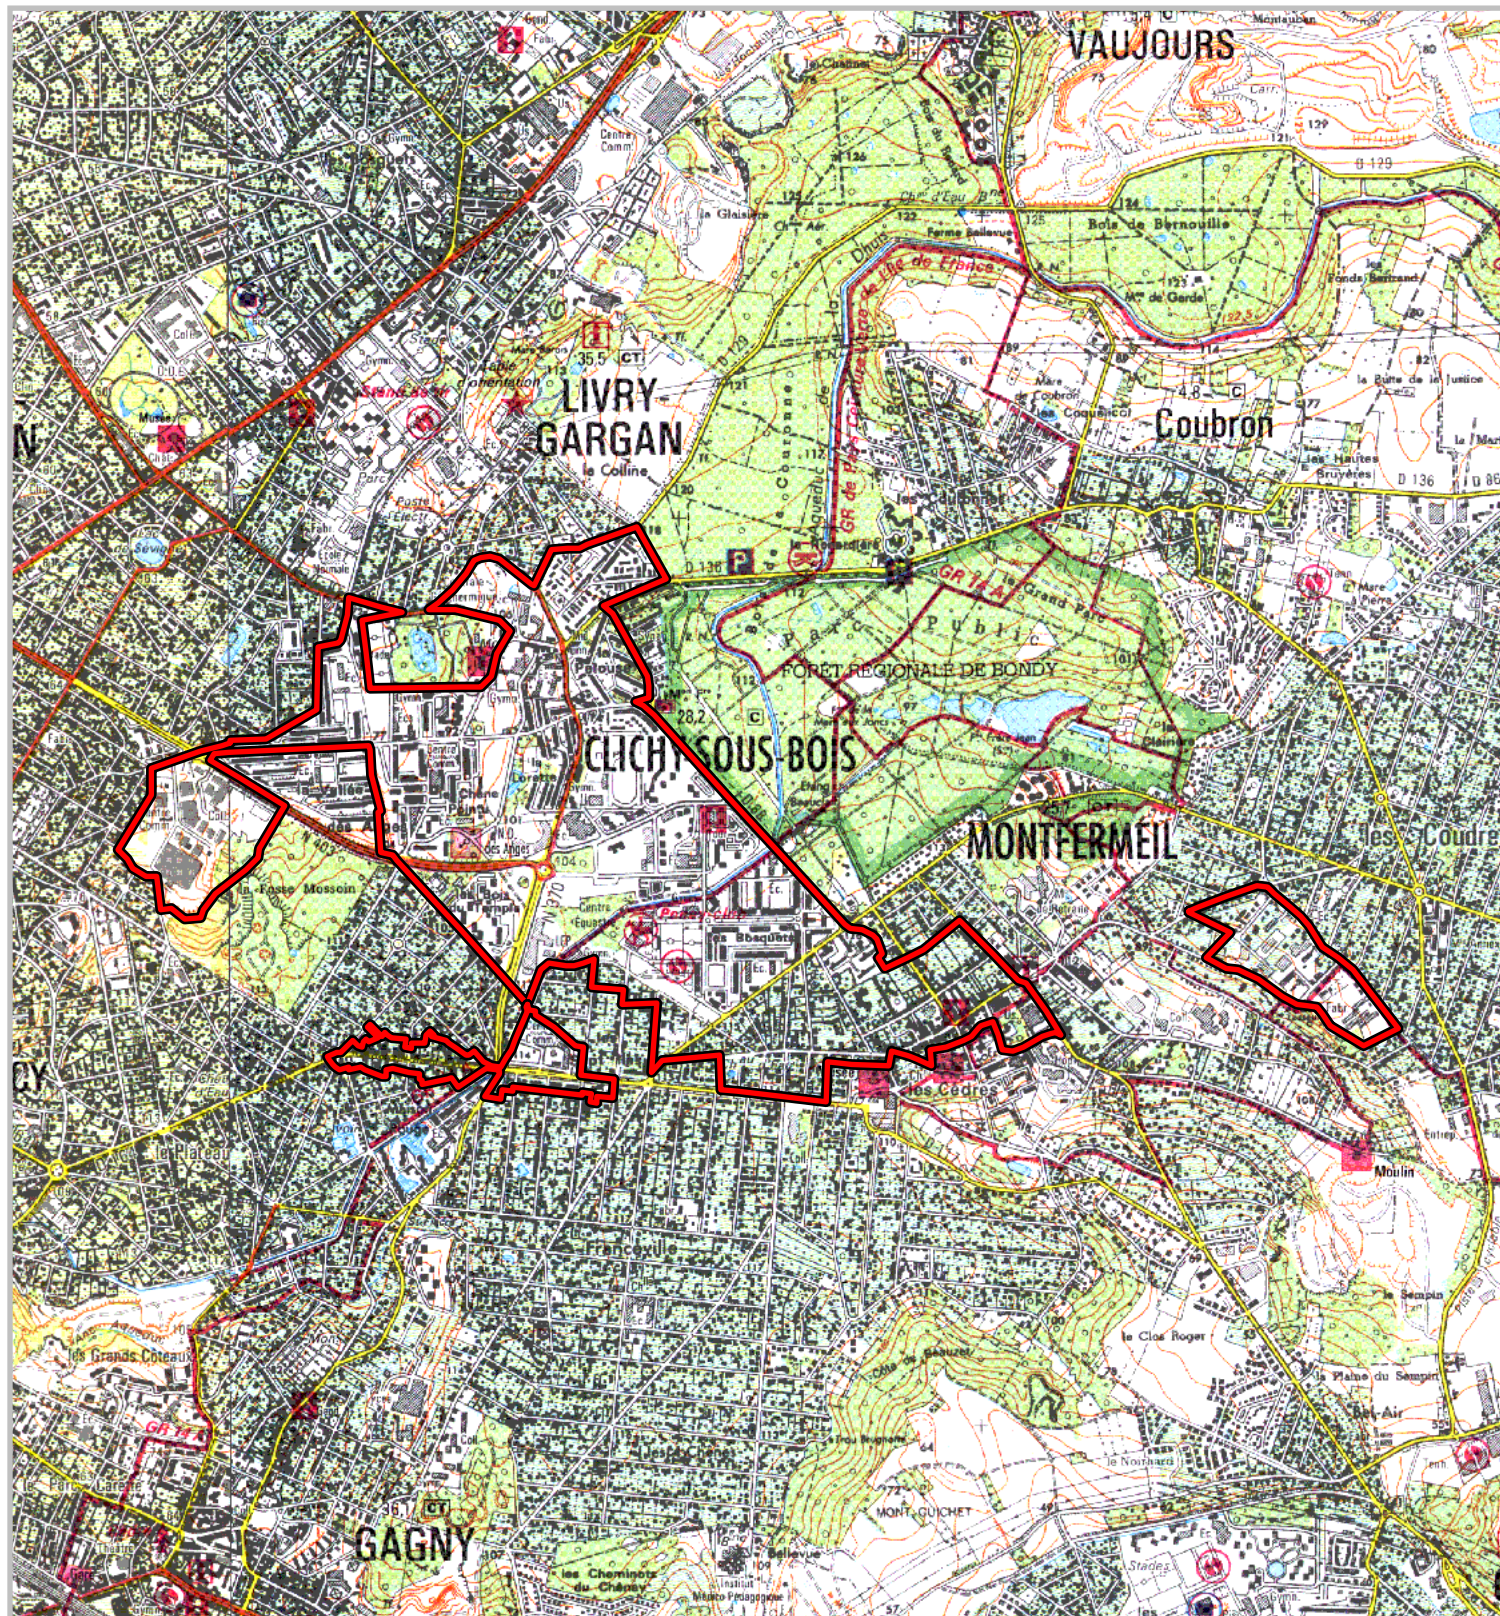

ZONE FRANCHE URBAINE

Carte au 1/25 000

visée à l'article 1 du décret n° 96-1154 du 26 Décembre 1996,
modifié par le décret n°2007-894 du 15 mai 2007

Région : **Ile de France**
Département : **Seine St Denis (93)**
Commune : **Clichy-sous-Bois/Montfermeil/Gagny.**

ZFU: Grand Ensemble* (Haut et Bas).

N° INSEE: 11280ZF

La Zone Franche Urbaine (ZFU) est délimitée par un trait de couleur rouge.

500 m