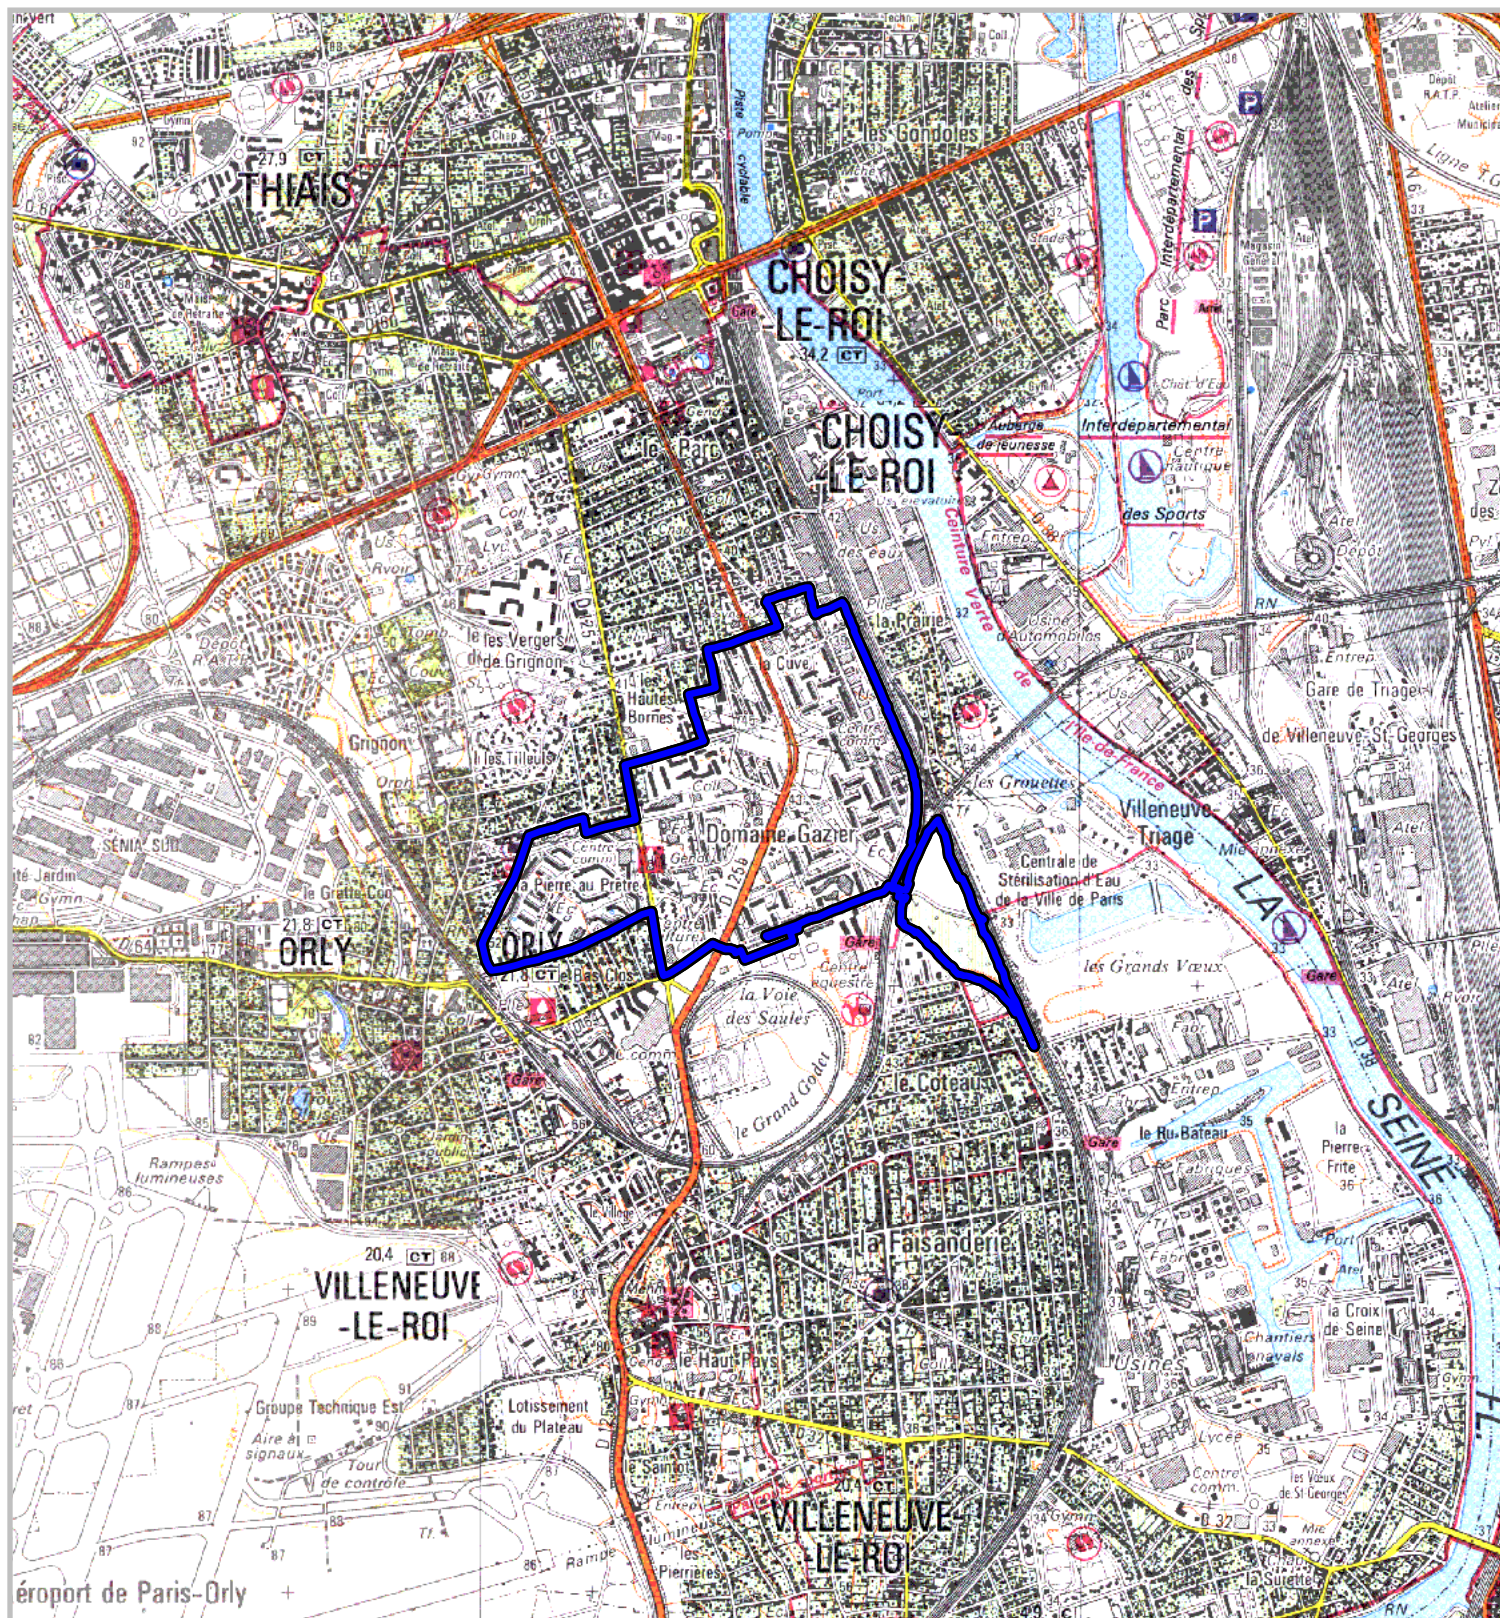

ZONE FRANCHE URBAINE

Carte au 1/25 000

selon l'annexe 3 au Décret
no 2006-1623 du 19 décembre 2006

Région : **Ile de France**
Département : **Val de Marne (94)**
Commune : **Choisy-le-Roi/Orly.**

ZFU: Le Grand Ensemble* : Les Navigateurs.

N° INSEE: 1149ZZF

La zone franche urbaine est délimitée par un trait de couleur bleue. Le tracé est indicatif, en particulier la zone peut parfois comprendre des parcelles situées de l'autre côté des voies de délimitation.

© IGN SCAN25 Carte(s) : F060_026.

500 m

1 cm correspond à 250 m