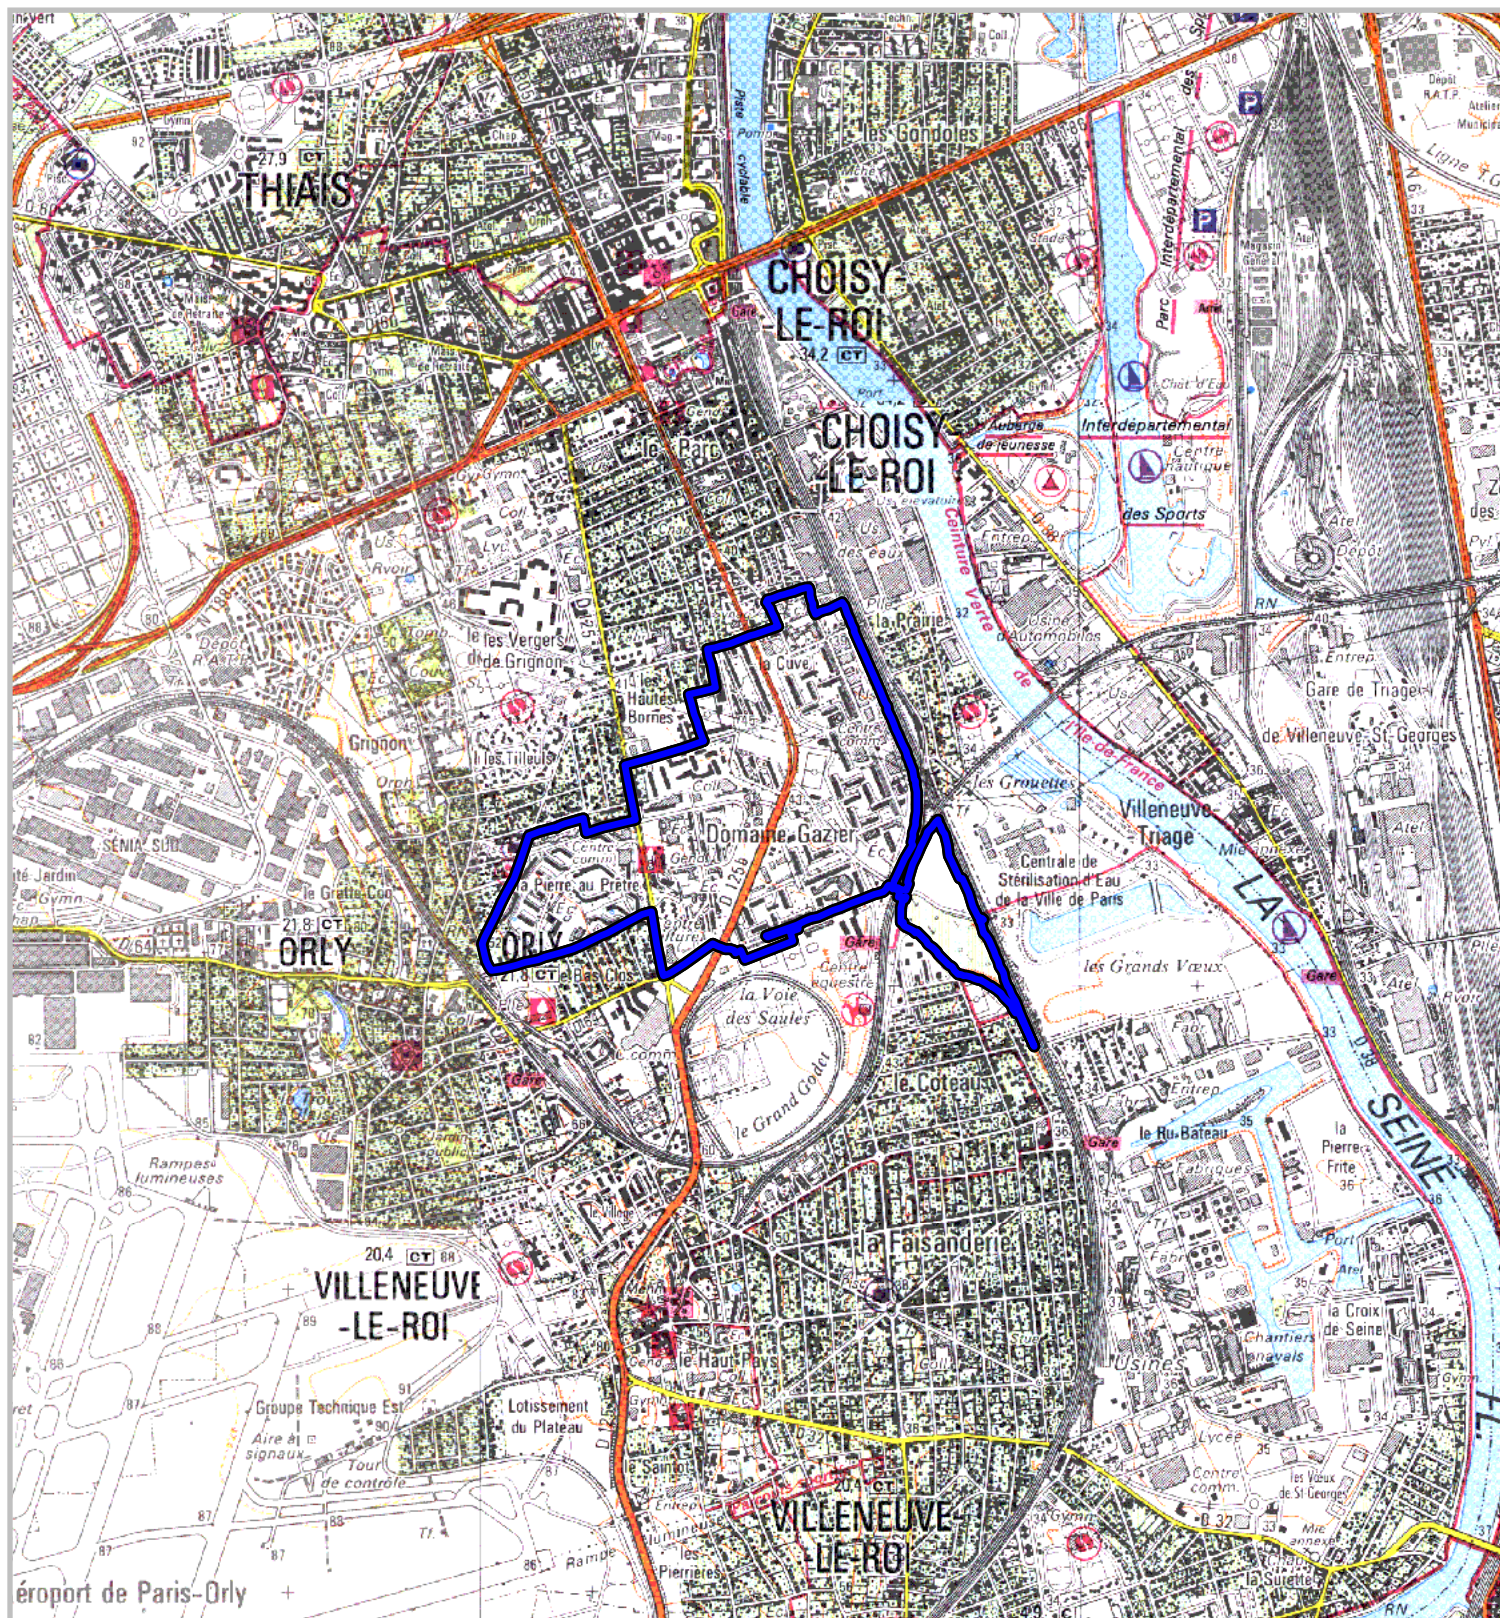

## **ZONE FRANCHE URBAINE**

**Carte au 1/25 000**

selon l'annexe 3 au Décret  
no 2006-1623 du 19 décembre 2006

Région : **Ile de France**  
Département : **Val de Marne (94)**  
Commune : **Choisy-le-Roi/Orly.**

**ZFU:** Le Grand Ensemble\* : Les Navigateurs.

**N° INSEE: 1149ZZF**

La zone franche urbaine est délimitée par un trait de couleur bleue. Le tracé est indicatif, en particulier la zone peut parfois comprendre des parcelles situées de l'autre côté des voies de délimitation.

© IGN SCAN25 Carte(s) : F060\_026.

500 m  
1 cm correspond à 250 m