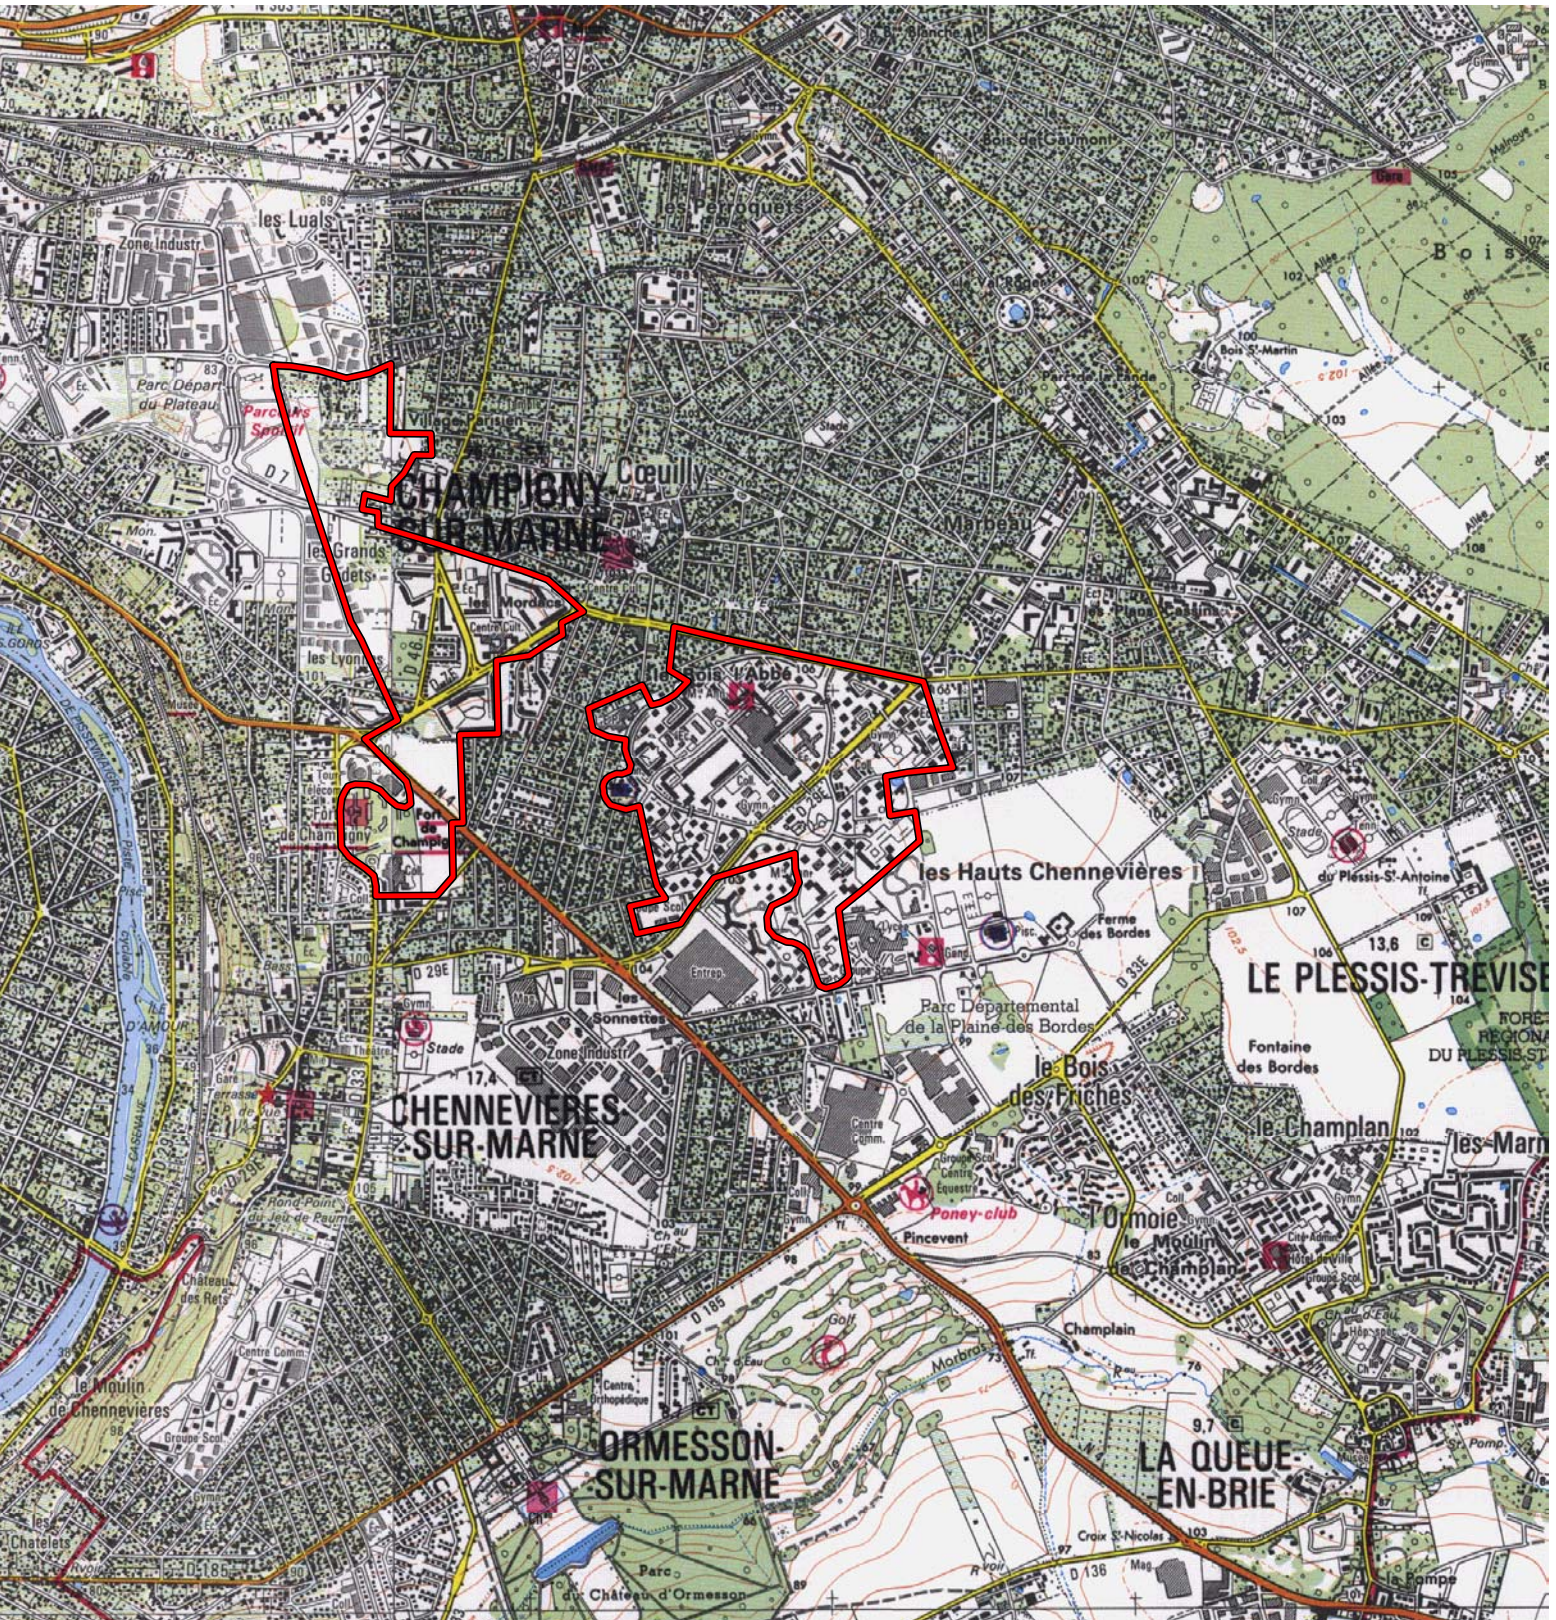

ZONE FRANCHE URBAINE

Carte au 1/25000 visée à l'article 1
du décret n° 96-1154 du 26 Décembre 1996

Ile de France 11
Val de Marne (94)

Commune : **Champigny-sur-Marne**
/Chennevières-sur-Marne.

ZFU: Le Bois l'Abbé, Les Mordacs.
N° INSEE: 11430ZF

La zone concernée est délimitée par un trait de couleur rouge.

Les documents relatifs aux délimitations rue par rue sont annexés à la présente carte.

(c) IGN 1/ 25000 Carte(s) :23140T/2414ET (91/91)