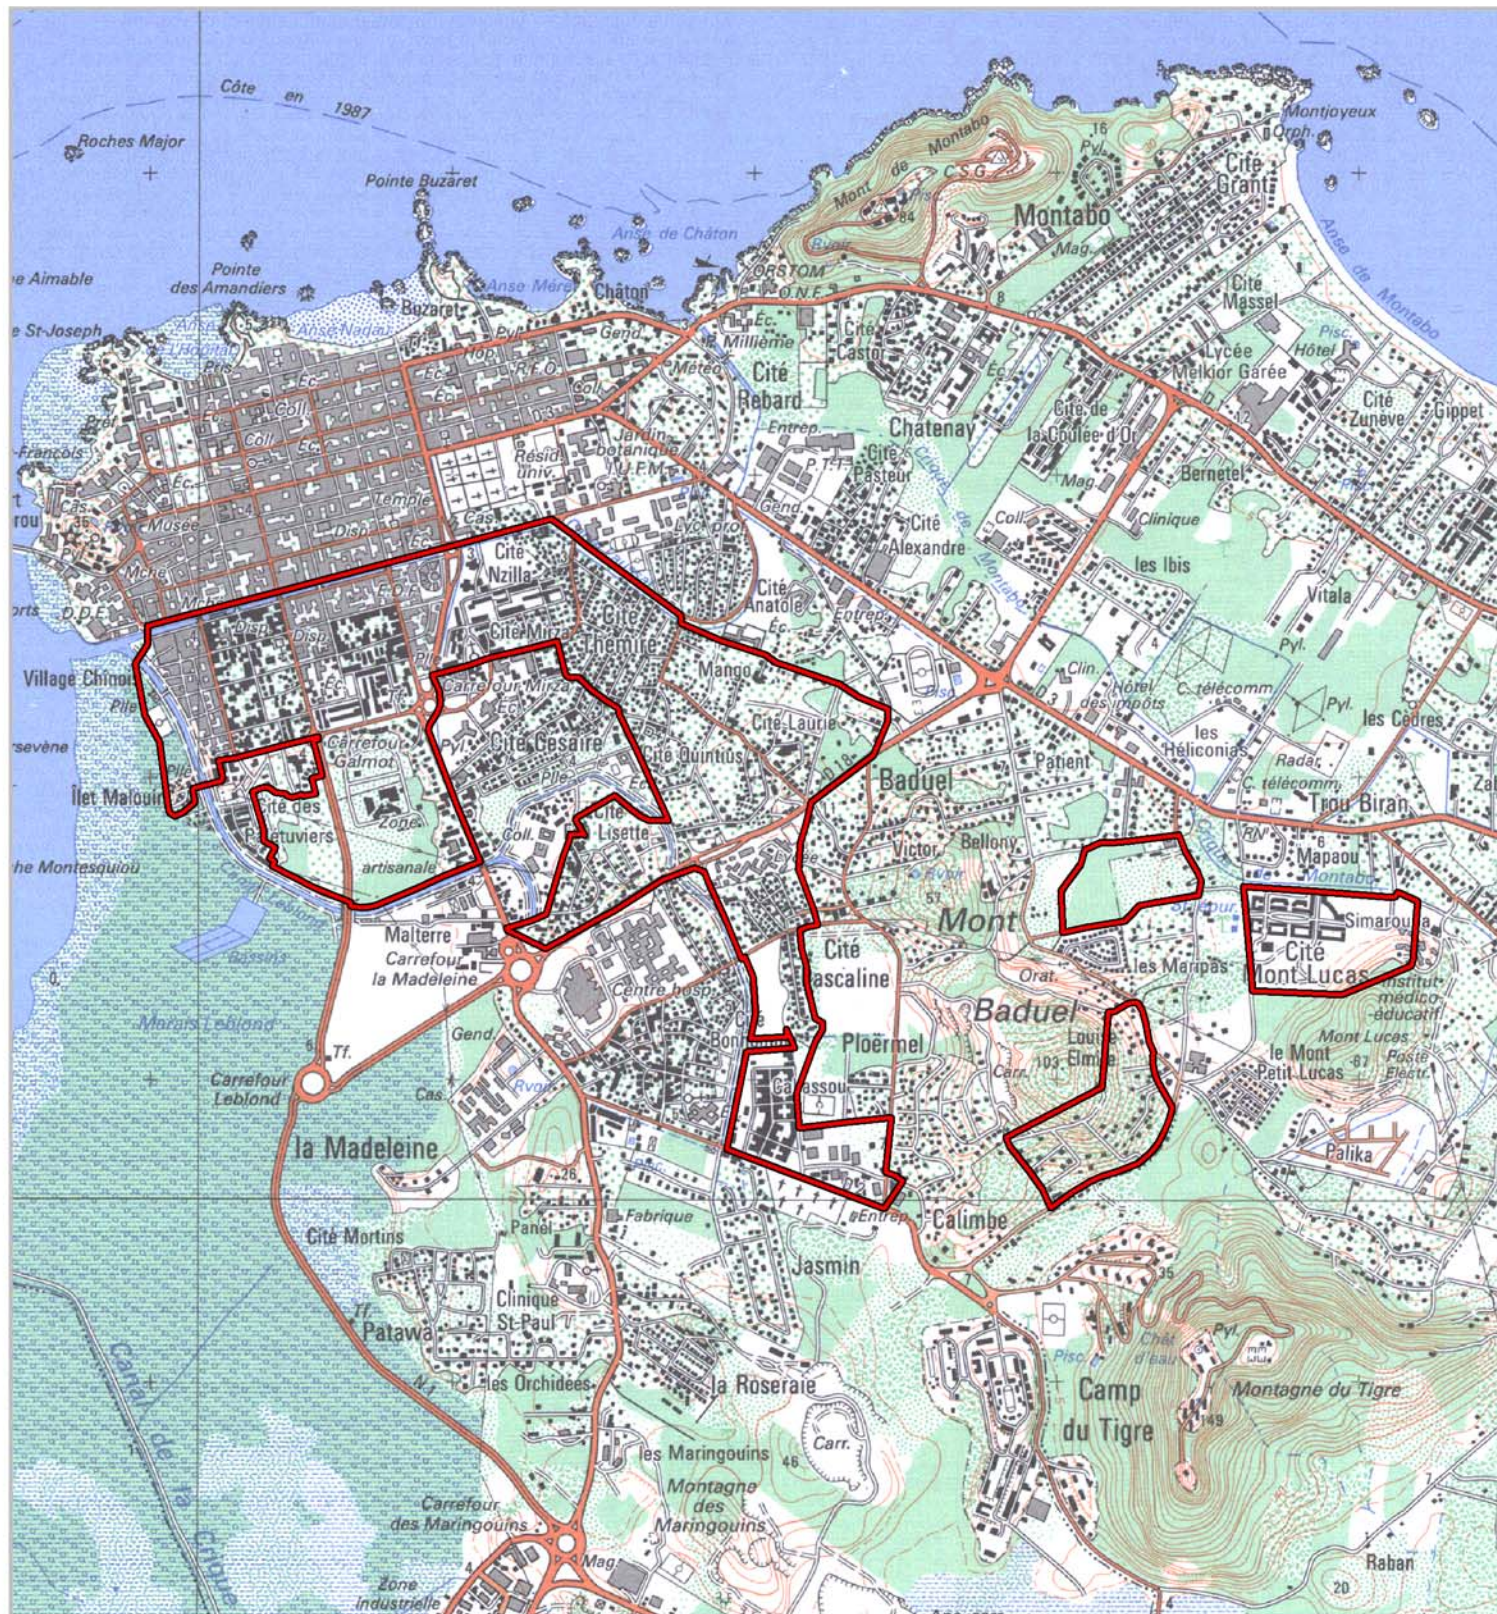

## **ZONE FRANCHE URBAINE**

Carte au 1/25 000

visée à l'article 1 du décret n° 96-1155 du 26 Décembre 1996,  
modifié par le décret n°2007-895 du 15 mai 2007

Région : **DOM**  
Département : **Guyane (973)**  
Commune : **Cayenne.**

**ZFU:** Village Chinois, Quartiers Sud.

N° INSEE: 03302ZF

La Zone Franche Urbaine (ZFU) est délimitée par un trait de couleur rouge.