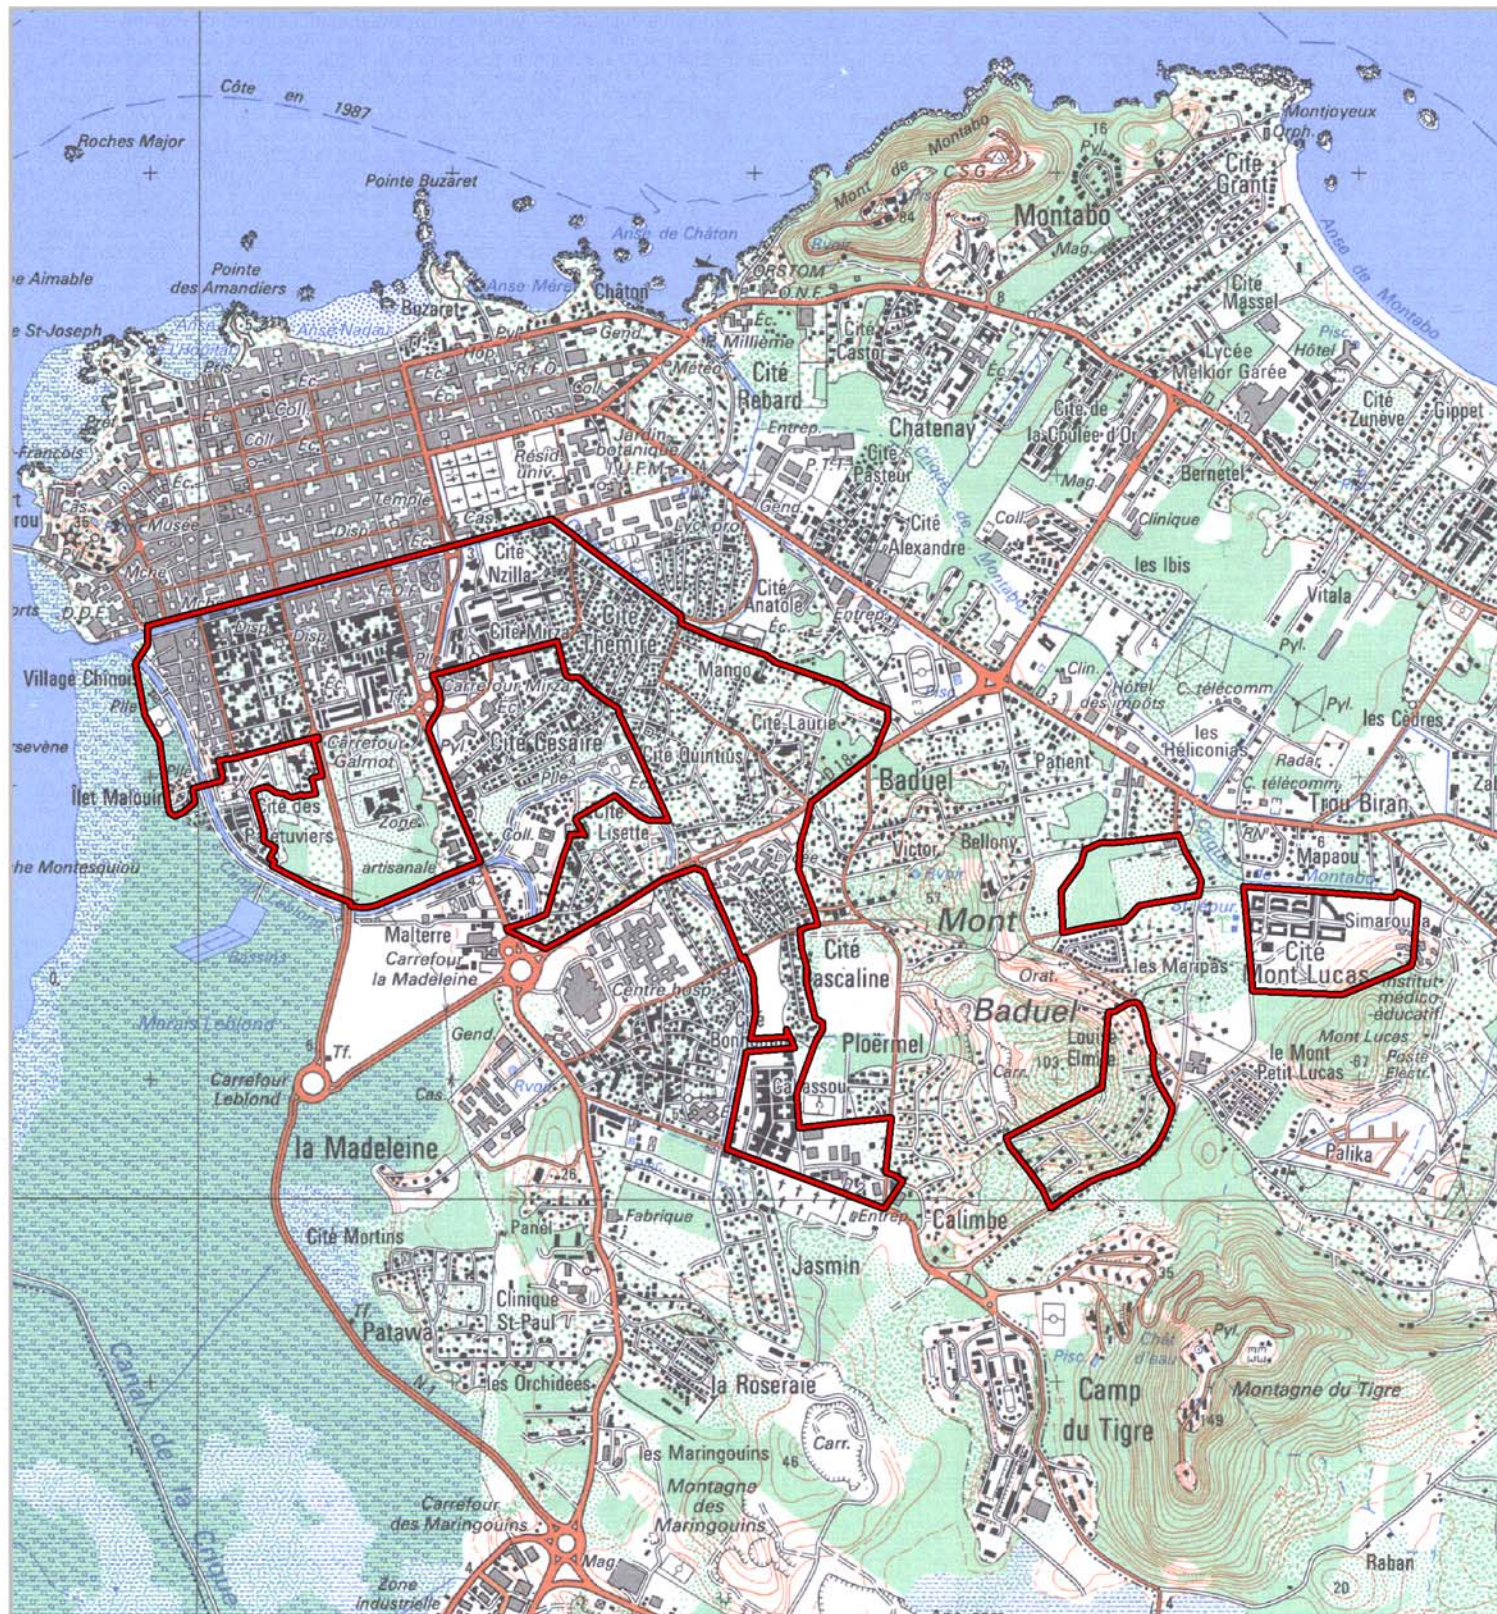

ZONE FRANCHE URBAINE

Carte au 1/25 000

visée à l'article 1 du décret n° 96-1155 du 26 Décembre 1996,
modifié par le décret n°2007-895 du 15 mai 2007

Région : **DOM**
Département : **Guyane (973)**
Commune : **Cayenne.**

ZFU: Village Chinois, Quartiers Sud.

N° INSEE: 03302ZF

La Zone Franche Urbaine (ZFU) est délimitée par un trait de couleur rouge.