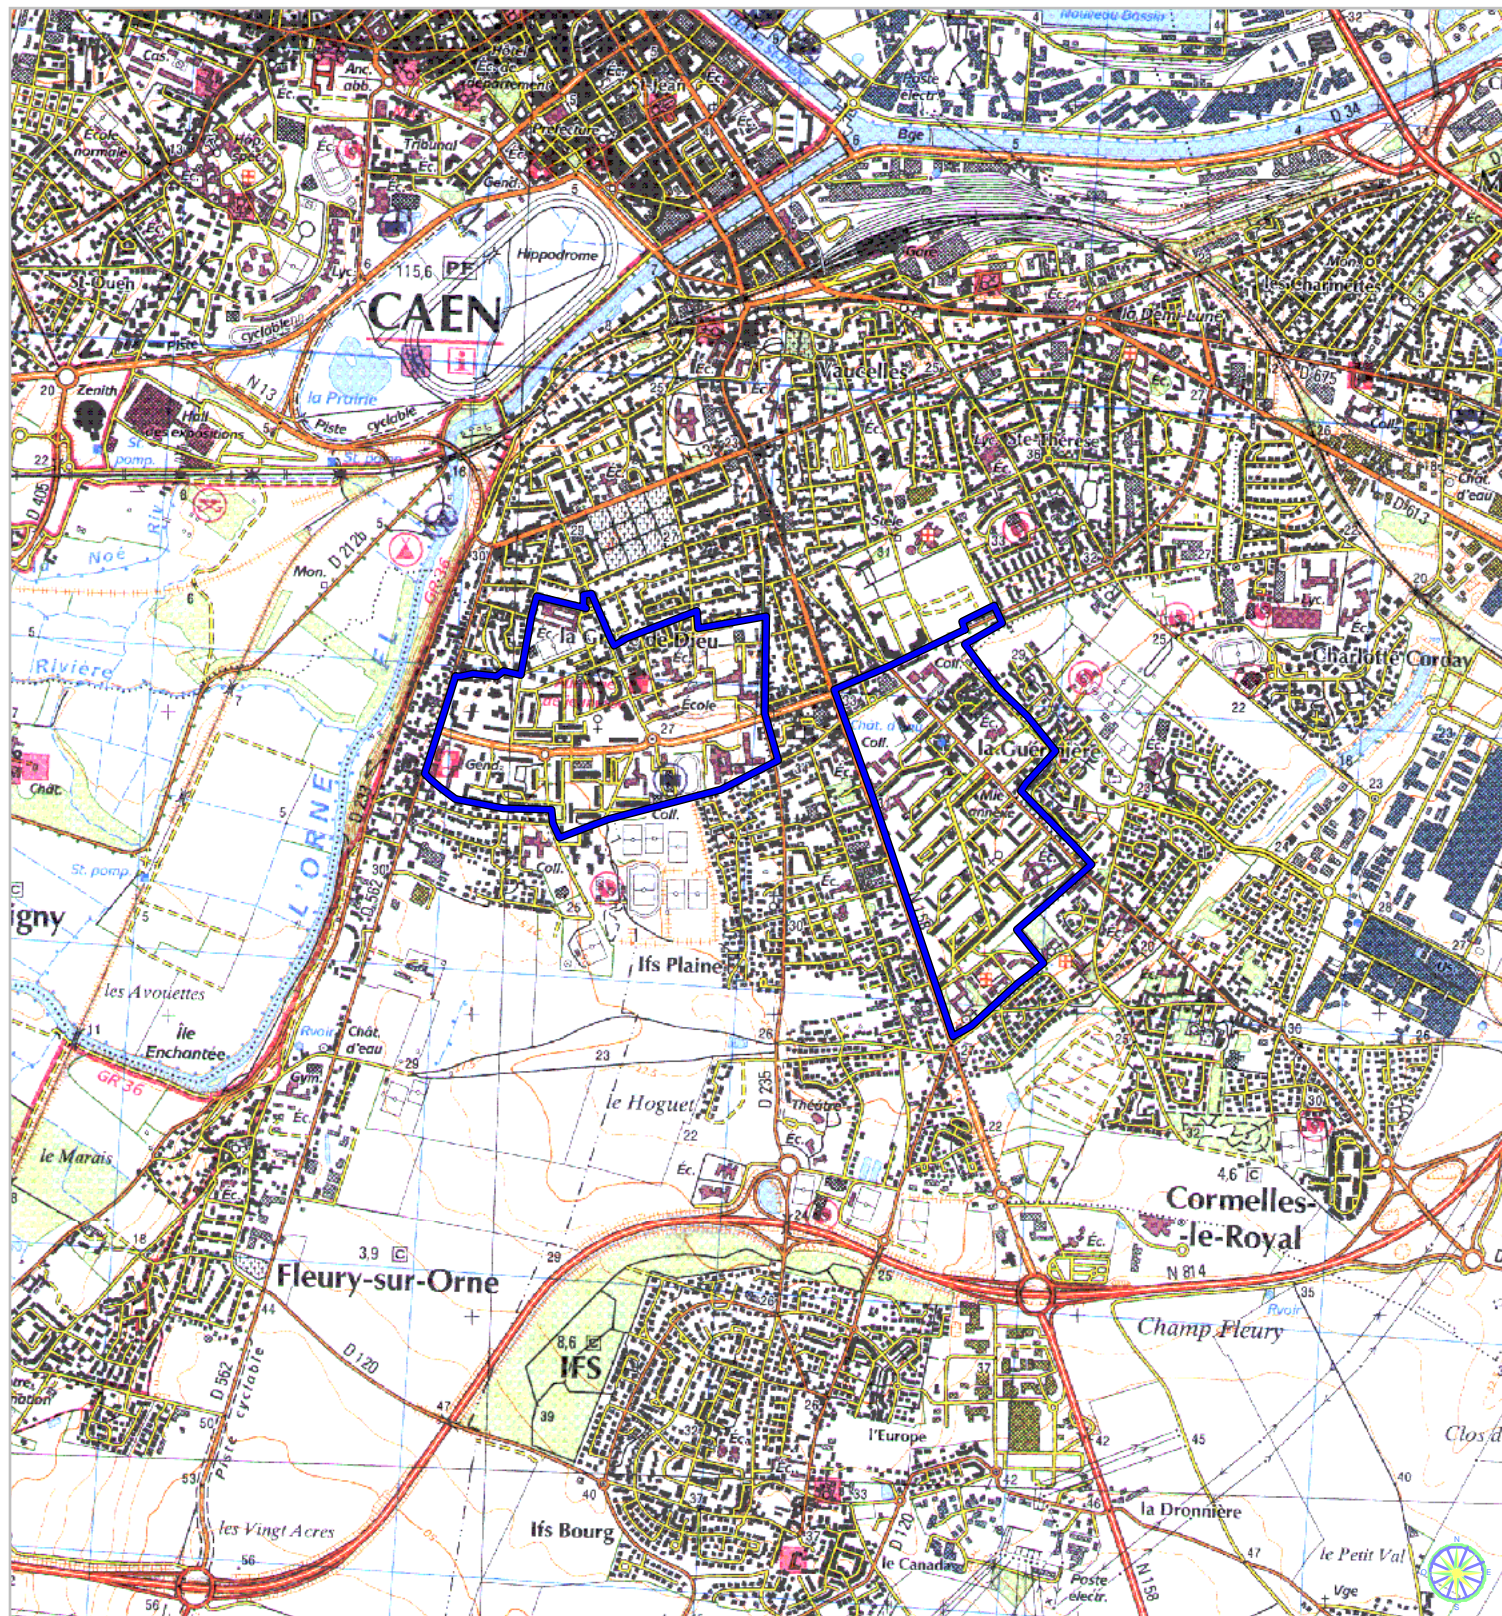

ZONE FRANCHE URBAINE

Carte indicative au 1/25 000

selon l'annexe 10 au décret
n°2004-219 du 12 mars 2004

Région : **Basse Normandie**
Département : **Calvados (14)**
Commune : **Caen.**

ZFU: La Guérinière, La Grâce de Dieu.

N° INSEE: 25010ZF

La zone concernée est délimitée par un trait de couleur bleue. Le tracé est indicatif, en particulier la zone peut parfois comprendre des parcelles situées de l'autre côté des voies de délimitation.