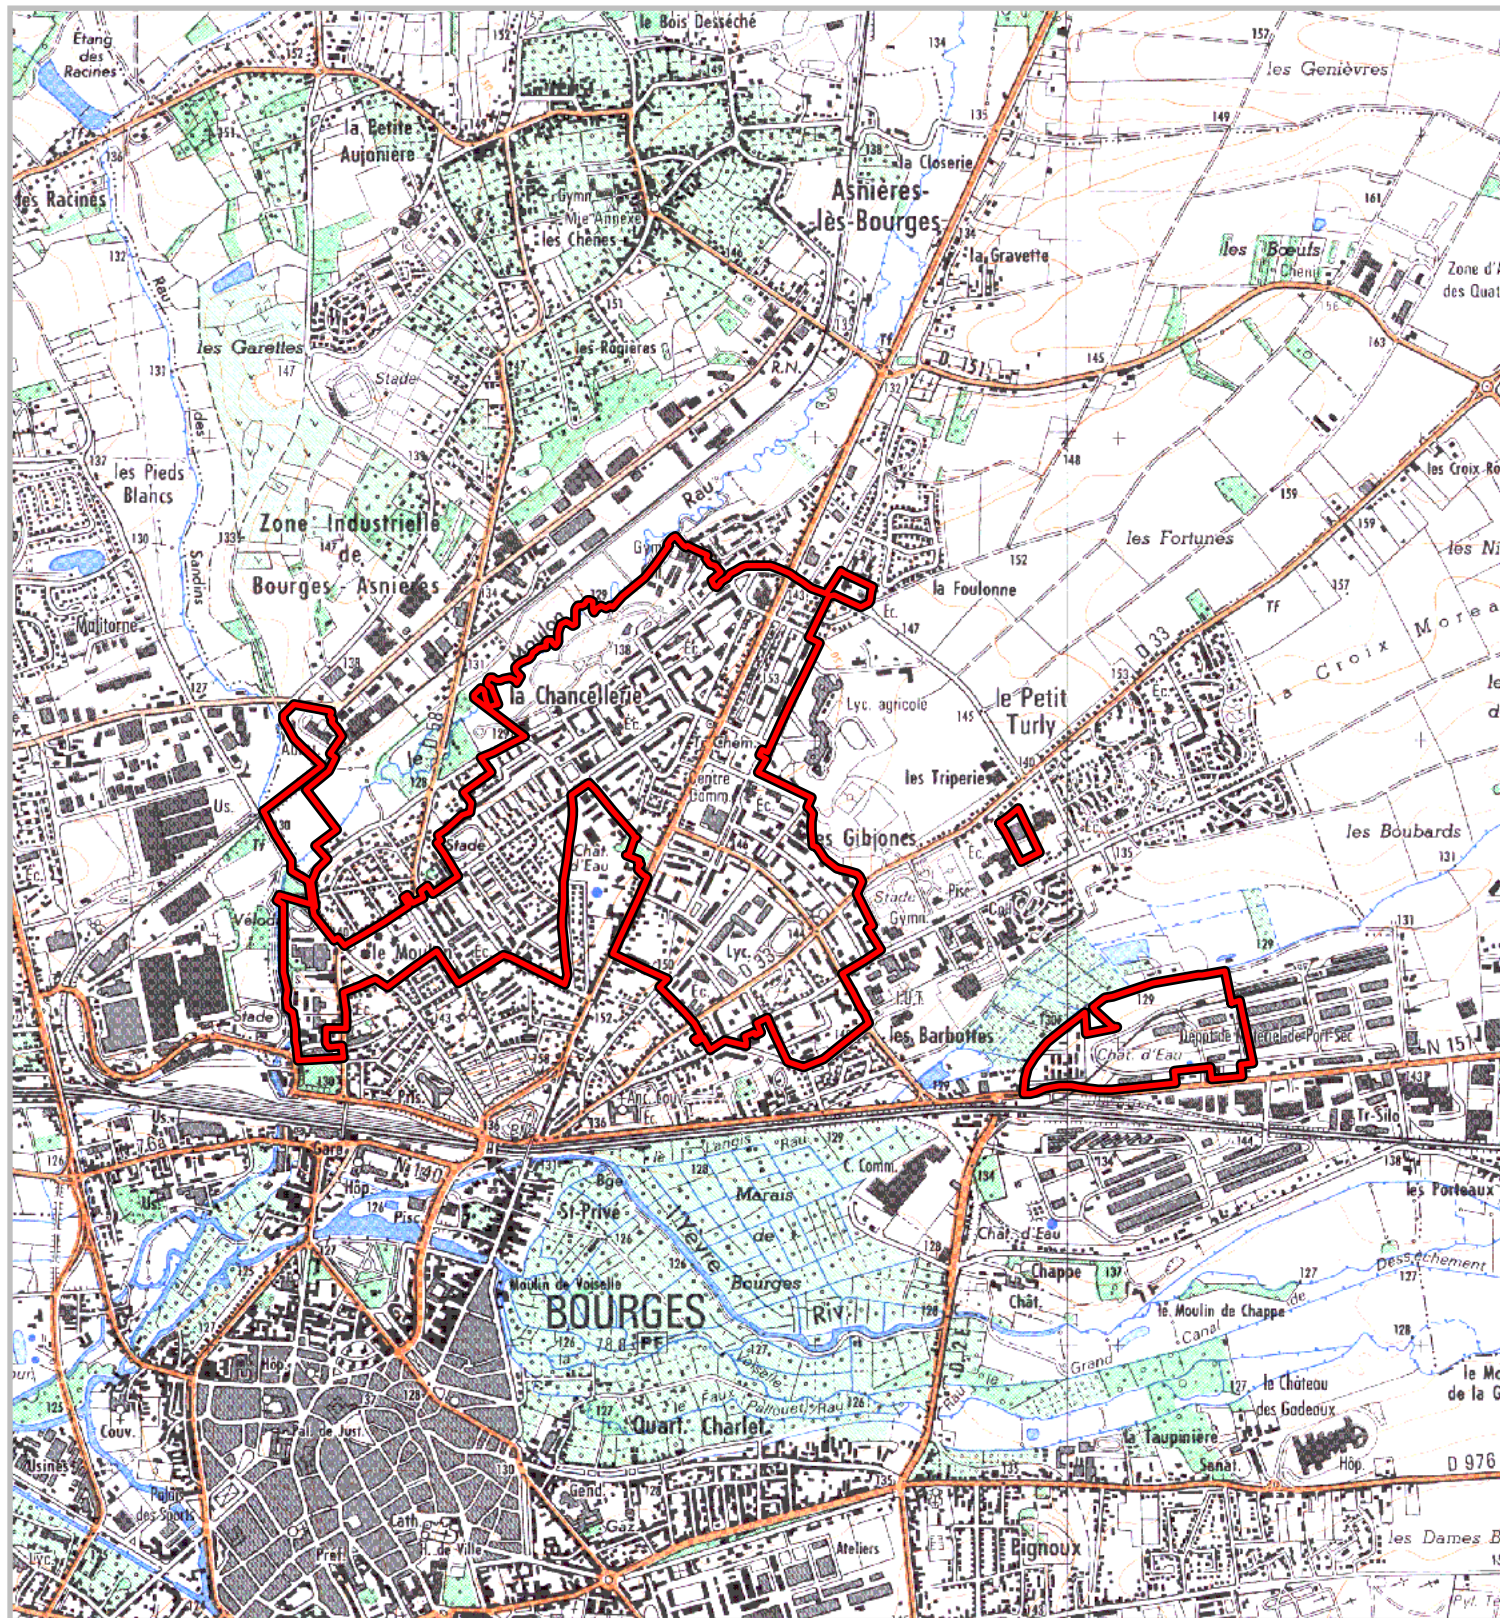

## **ZONE FRANCHE URBAINE**

Carte au 1/25 000

visée à l'article 1 du décret n° 96-1154 du 26 Décembre 1996,  
modifié par le décret n°2007-894 du 15 mai 2007

Région : Centre  
Département : Cher (18)  
Commune : Bourges.

**ZFU:** Bourges Nord : Chancellerie, Gibjons,  
Turly, Barbottes.

N° INSEE: 24010ZF

La Zone Franche Urbaine (ZFU) est délimitée par un trait de couleur rouge.

500 m