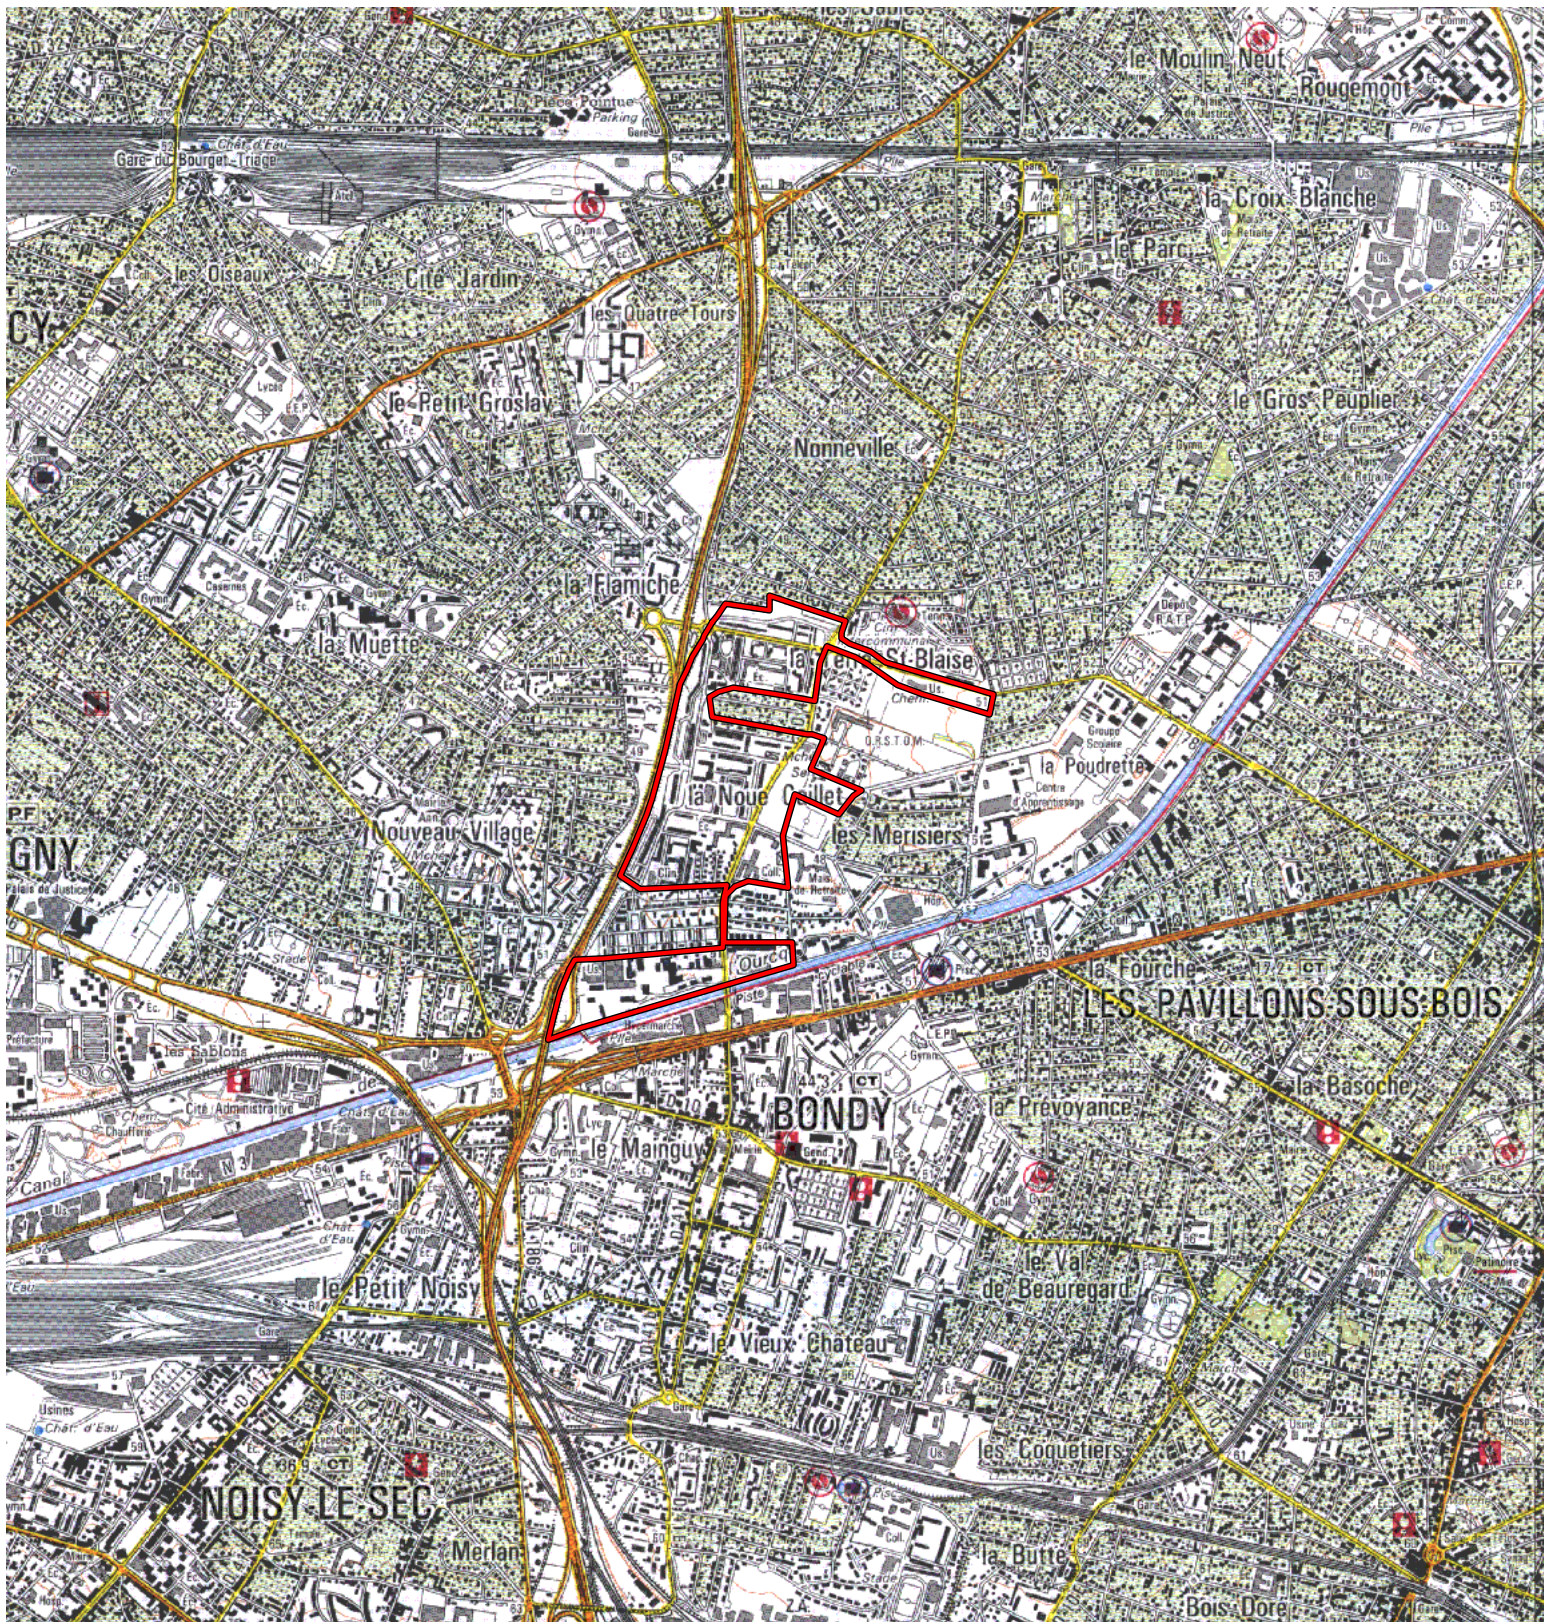

ZONE FRANCHE URBAINE

Carte au 1/25000 visée à l'article 1
du décret n° 96-1154 du 26 Décembre 1996

Ile de France 11
Seine St Denis (93)

Commune : **Bondy.**

ZFU: Quartier Nord.

N° INSEE: 11270ZF

La zone concernée est délimitée par un trait de couleur rouge.

Les documents relatifs aux délimitations rue par rue sont annexés à la présente carte.

(c) IGN 1/ 25000 Carte(s) :23140T (91)