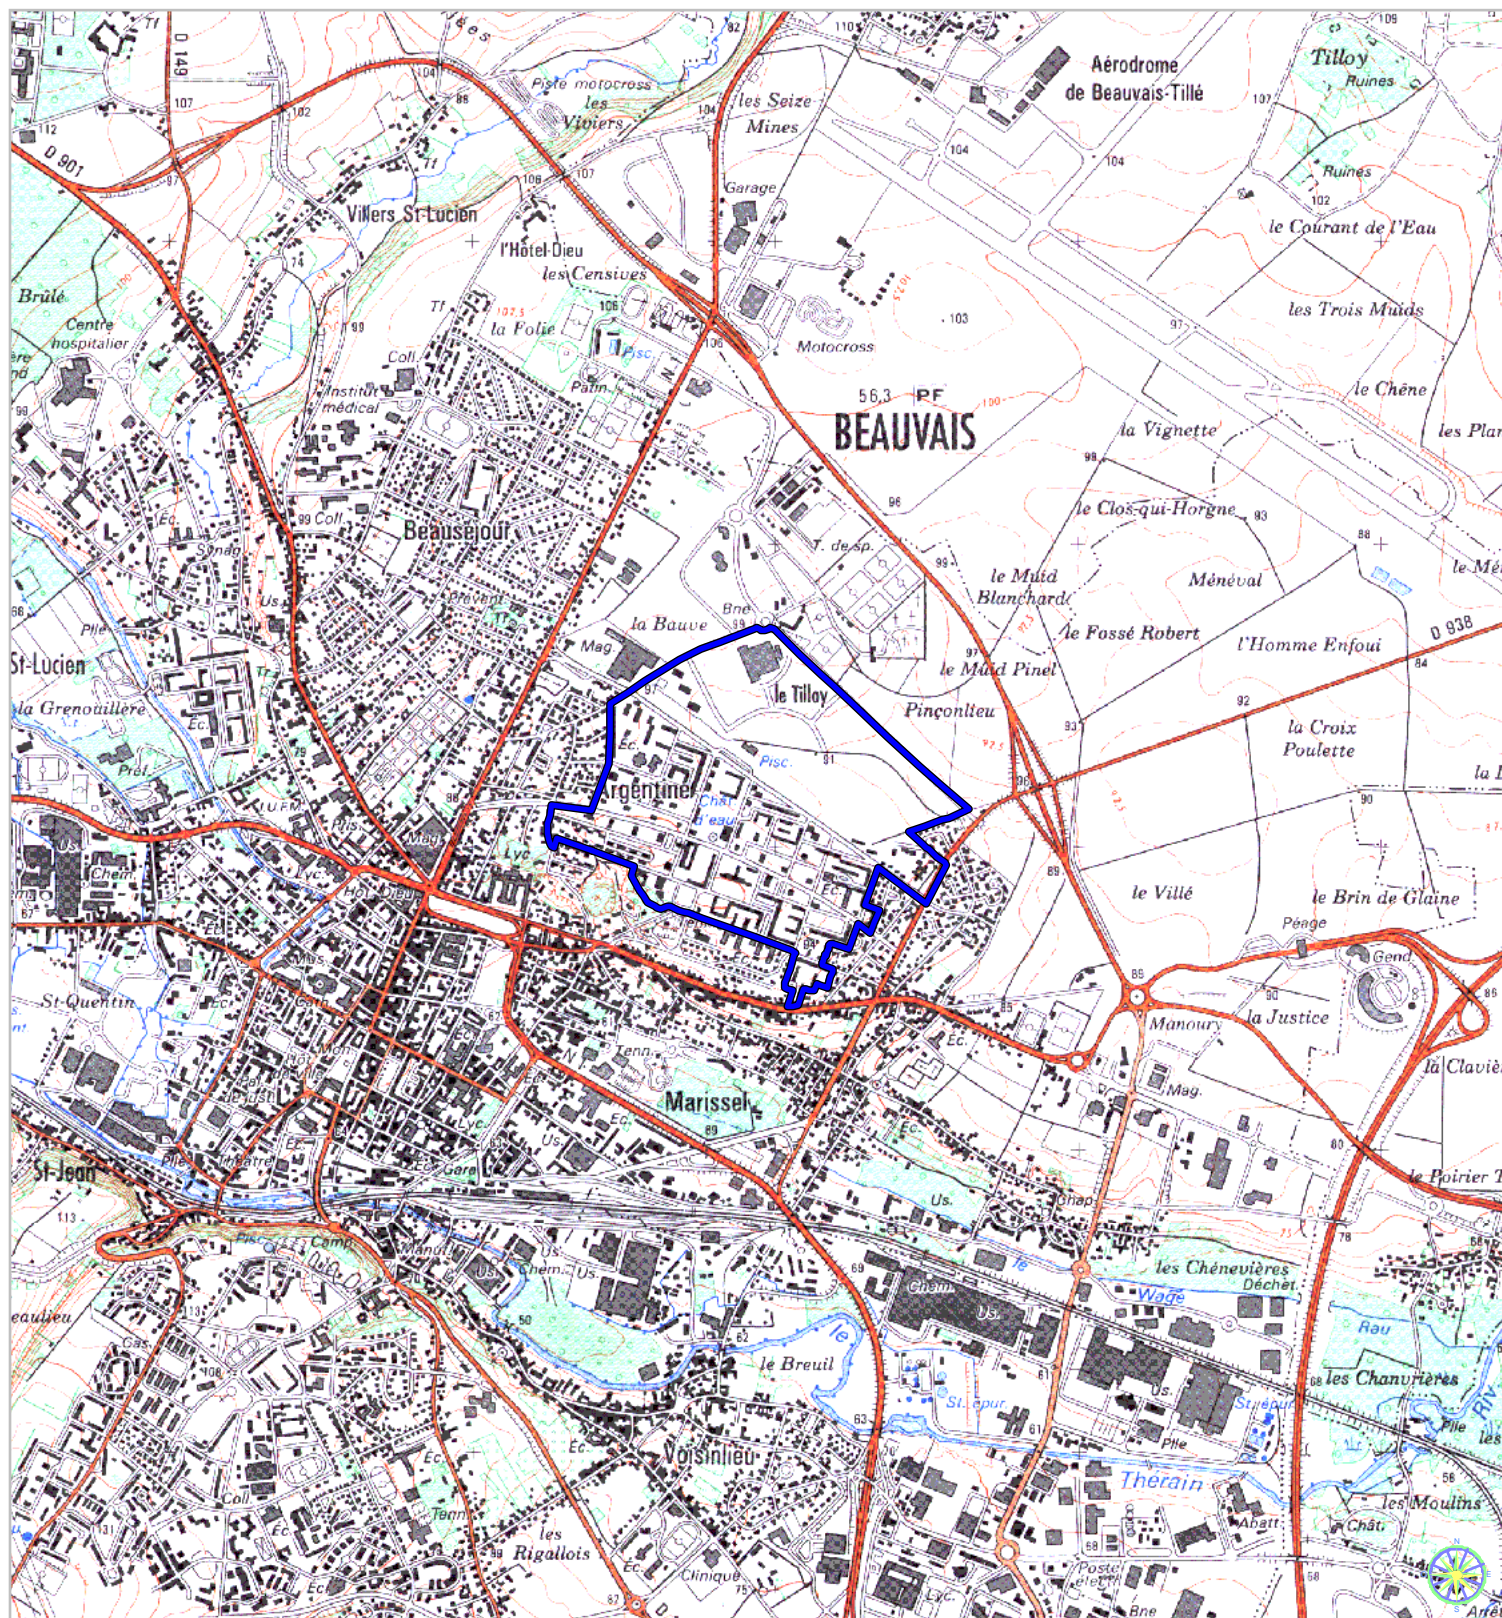

## **ZONE FRANCHE URBAINE**

**Carte indicative au 1/25 000**

selon l'annexe 6 au décret  
n° 2004-219 du 12 mars 2004

Région : **Picardie**  
Département : **Oise (60)**  
Commune : **Beauvais.**

**ZFU:** Argentine.

**N° INSEE:** 22030ZF

La zone concernée est délimitée par un trait de couleur bleue. Le tracé est indicatif, en particulier la zone peut parfois comprendre des parcelles situées de l'autre côté des voies de délimitation.