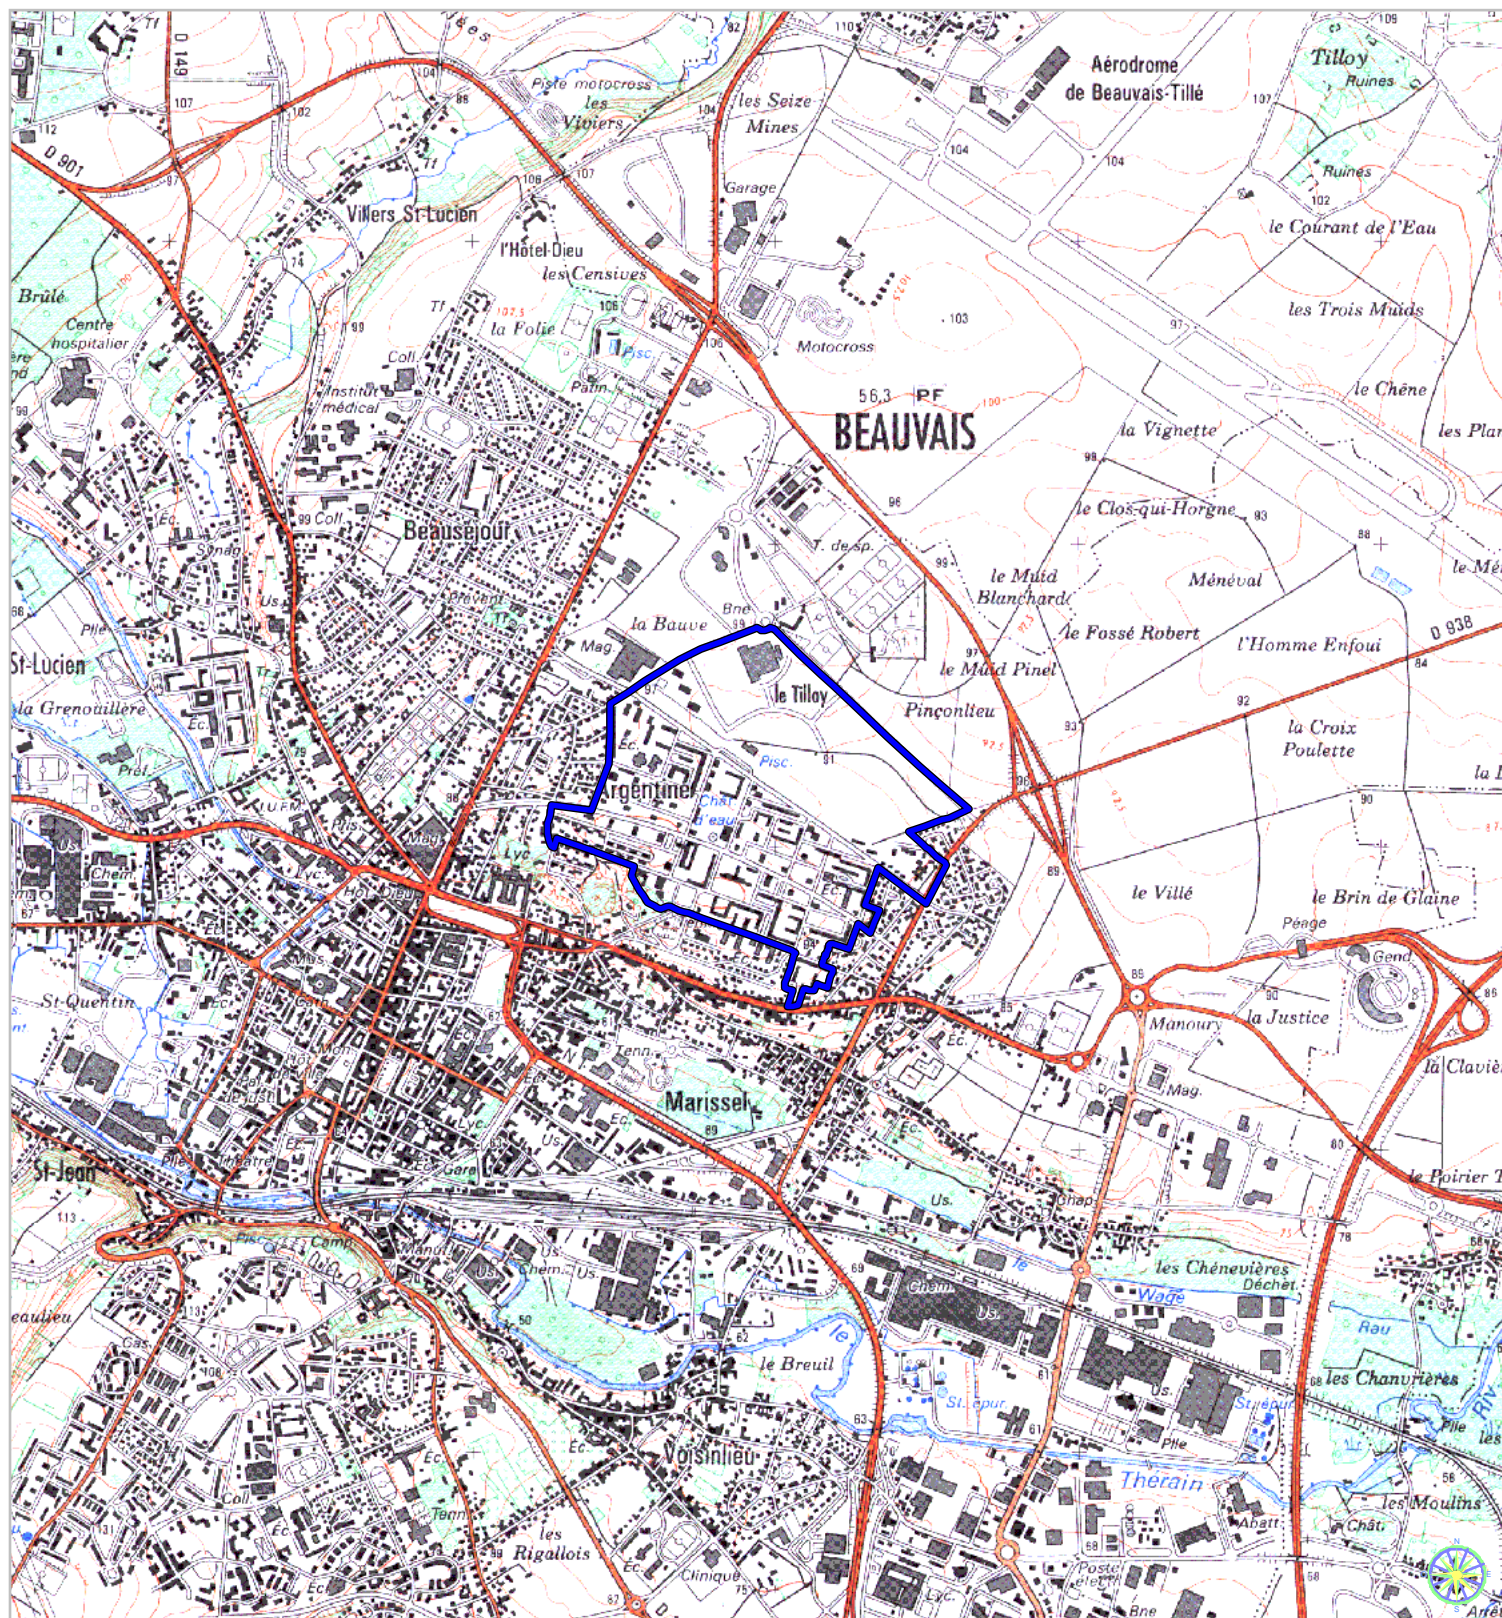

ZONE FRANCHE URBAINE

Carte indicative au 1/25 000

selon l'annexe 6 au décret
n° 2004-219 du 12 mars 2004

Région : **Picardie**
Département : **Oise (60)**
Commune : **Beauvais.**

ZFU: Argentine.

N° INSEE: 22030ZF

La zone concernée est délimitée par un trait de couleur bleue. Le tracé est indicatif, en particulier la zone peut parfois comprendre des parcelles situées de l'autre côté des voies de délimitation.