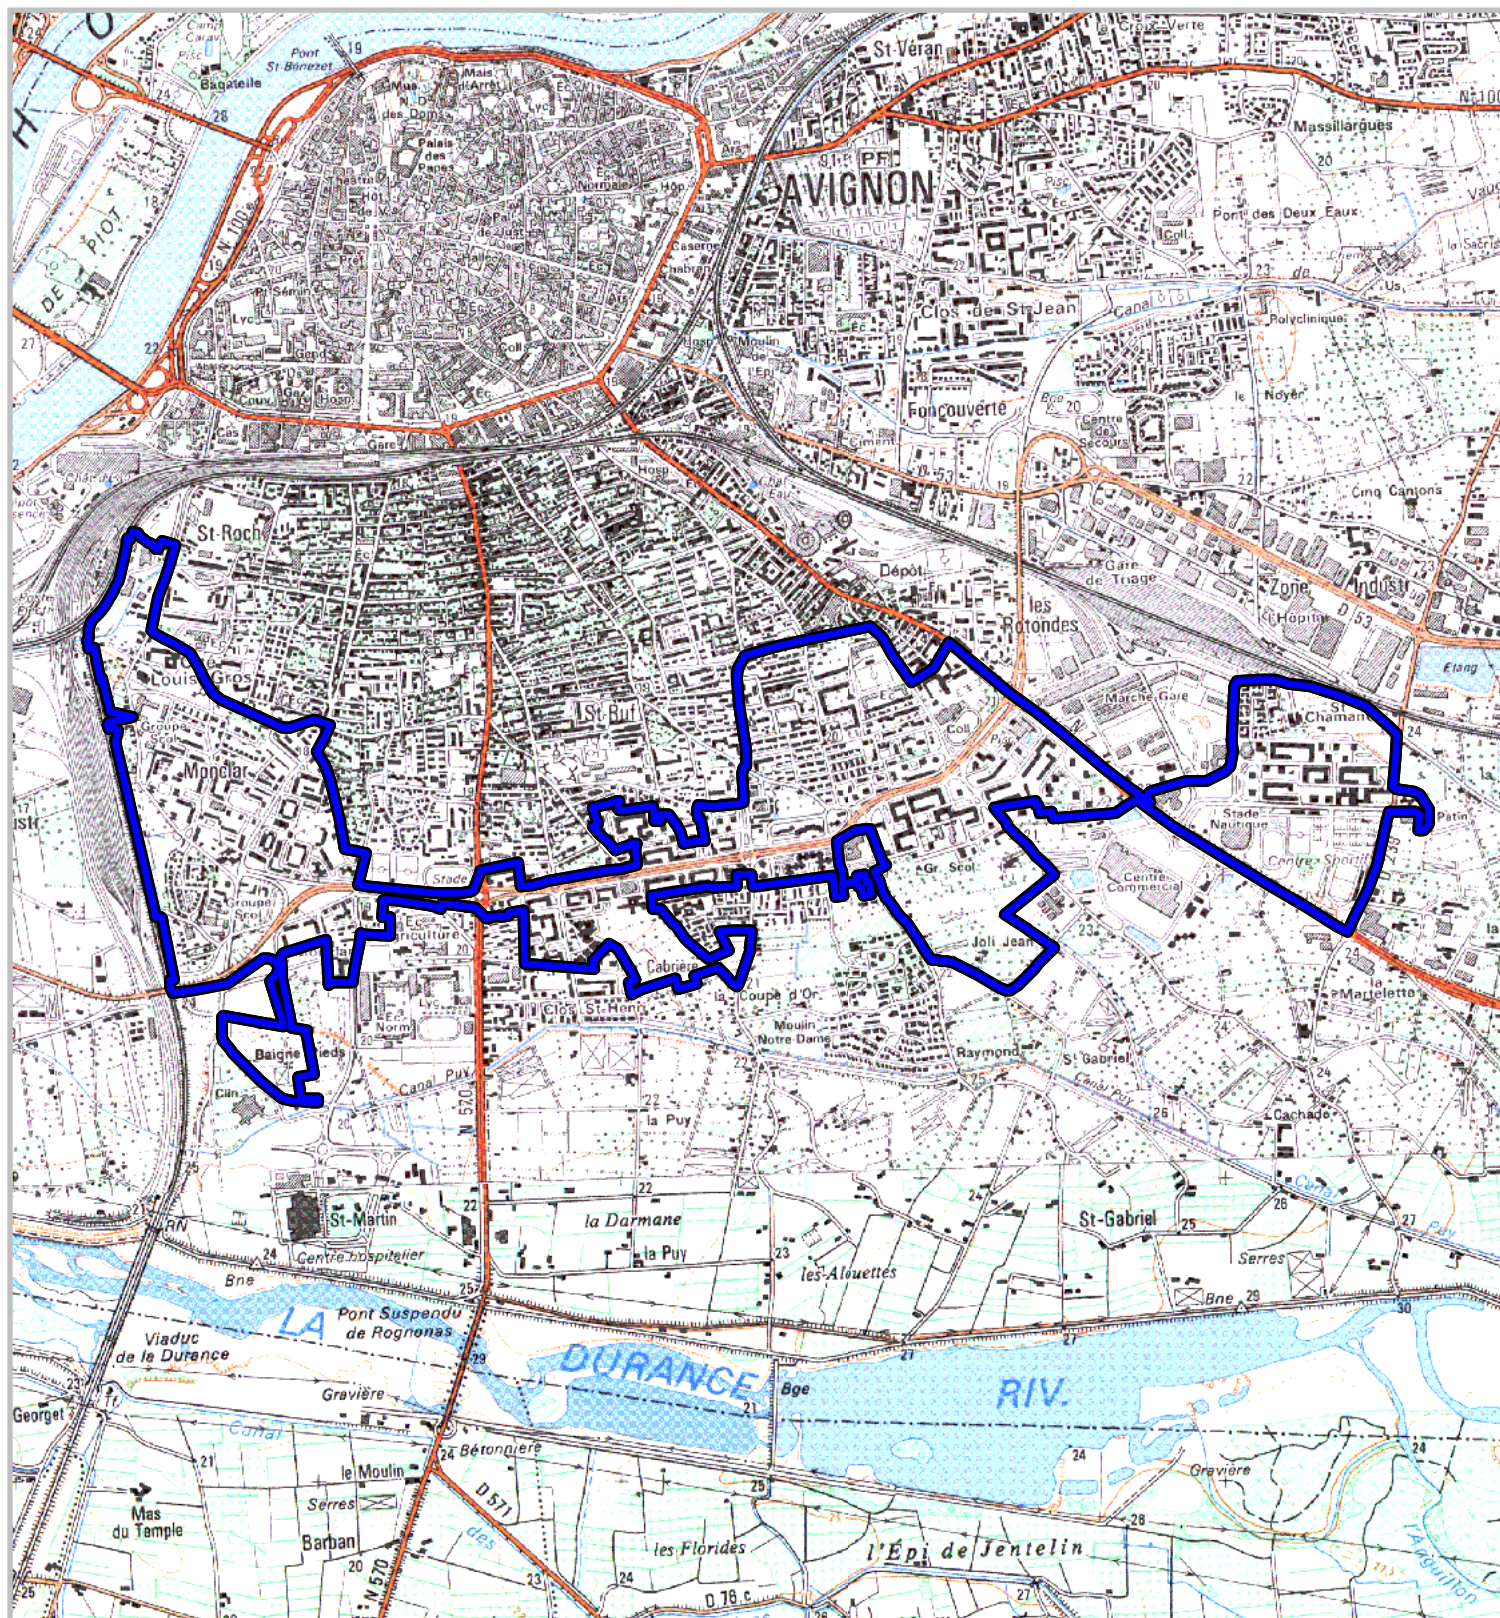

ZONE FRANCHE URBAINE

Carte au 1/25 000

selon l'annexe 1 au Décret
no 2006-1623 du 19 décembre 2006

Région : Provence Alpes Côte d'Azur
Département : Vaucluse (84)
Commune : Avignon.

ZFU: Croix des Oiseaux, Saint Chamand, Monclar.

N° INSEE: 9312ZZF

La zone franche urbaine est délimitée par un trait de couleur bleue. Le tracé est indicatif, en particulier la zone peut parfois comprendre des parcelles situées de l'autre côté des voies de délimitation.

© IGN SCAN25 Carte(s) : F080_079, F079_079.

500 m

1 cm correspond à 250 m